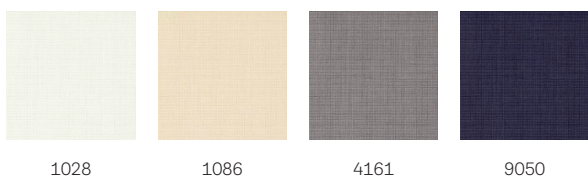

# Rulou semitransparent

**VELUX®**

Rulourile semitransparente VELUX cu prindere în cârlige laterale reprezintă cel mai simplu mod de a-ți asigura intimitatea și de a controla lumina naturală care pătrunde în încăperea. Cele trei cârlige laterale permit plasarea ruloului decorativ în poziții predefinite pentru a atenua lumina soarelui care pătrunde în încăperea sau pentru a oferi intimitate. Ruloul semitransparent VELUX cu cârlige oferă o reglare de bază a luminii și intimitate în camerele în care nu este necesară blocarea totală a luminii.

## Culori și modele

---

Rulourile interioare VELUX sunt disponibile într-o gamă largă de culori și modele. Cu toate acestea, câteva variante de rulouri sunt disponibile numai într-o gamă limitată de culori. Fiecare opțiune de culoare și model are un cod unic. Adăugă codul pe care îl alegi la tipul de rulou relevant atunci când comanzi produsele.