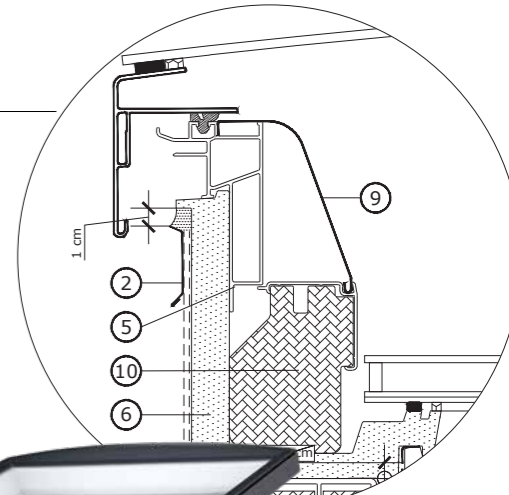

Kód výrobku **OK14**
Priemer tubusu **ø 35 cm**
Inštalčný rám **60x60 cm**

Nákupom balíčku ušetríš **33€**

Svetlovody pre ploché strechy

Svetlovody s pevným tubusom

TCR 0010	Svetlovod pre ploché strechy s akrylátovou kupolou	479,67 590,00

Predĺžovacie diely pre svetlovody s pevným tubusom

ZTR 0062	Predĺžovací diel 62 cm	63,41 78,00

ZTR 0124	Predĺžovací diel 124 cm	108,94 134,00

Svetlovod s flexibilným tubusom

TCF 0010	Svetlovod pre ploché strechy s akrylátovou kupolou	372,36 458,00

Montážne doplnky

ZCE 0015	Nadstavec základne	196,75 242,00

ZTL 014	Nosič LED osvetlenia pre svetlovod	82,93 102,00

ZZZ 210 014	Montážne lišty	53,66 66,00

ZTB 2002	Izolačný difúzer	58,54 72,00

RIEŠENIE PRE DEŇ AJ NOC

TCR OK14 S00C01	Balíček: svetlovod pre ploché strechy s pevným tubusom + nosič LED osvetlenia TCR OK14 0010P1 + TCR OK14 0010P2 + ZTL 014	535,77 659,00

TCF OK14 S00C01	Balíček: svetlovod pre ploché strechy s flexibilným tubusom + nosič LED osvetlenia TCF OK14 0010 + ZTL 014	428,46 527,00

Príslušenstvo na zariadenia na odvod dymu a tepla

KFC 310	Riadiaca jednotka	589,43 725,00

KFA 100 WW	Dymový senzor	137,40 169,00

KFK 301	Požiarneho poplašný spínač	82,93 102,00

KFK 200 WW	Doplňkový ventilačný spínač	46,34 57,00

KLA 200 WW	Dažďový senzor	78,05 96,00

Ceny bez DPH
Ceny s DPH 23 %

Podpora

V každej fáze práce s našimi produktami vám ponúkame podporu a pomoc

Architekti a projektanti

Osobné poradenstvo
Ponúkame špecifikáciu produktových riešení pre konkrétne projekty a poradenstvo pri riešení denného osvetlenia.
@ Kontaktujte nás: architekt.sk@velux.com
↓ 2D detaily stiahnete na: installationdetail.velux.com

BIM a CAD objekty
Projektanti, ktorí používajú ArchiCAD, AutoCAD, Revit a 3dsMax môžu využiť množstvo hotových knižnic objektov.
↓ Stiahnete na: www.velux.sk/bim-cad

Ďalšie inšpirácie na www.velux.sk/referencne-stavby

Multifunkčná hala v obci Klaus, Rakúsko
Architekt: Dietrich | Untertifaller Architekten
Fotograf: Patricia Weisskirchner