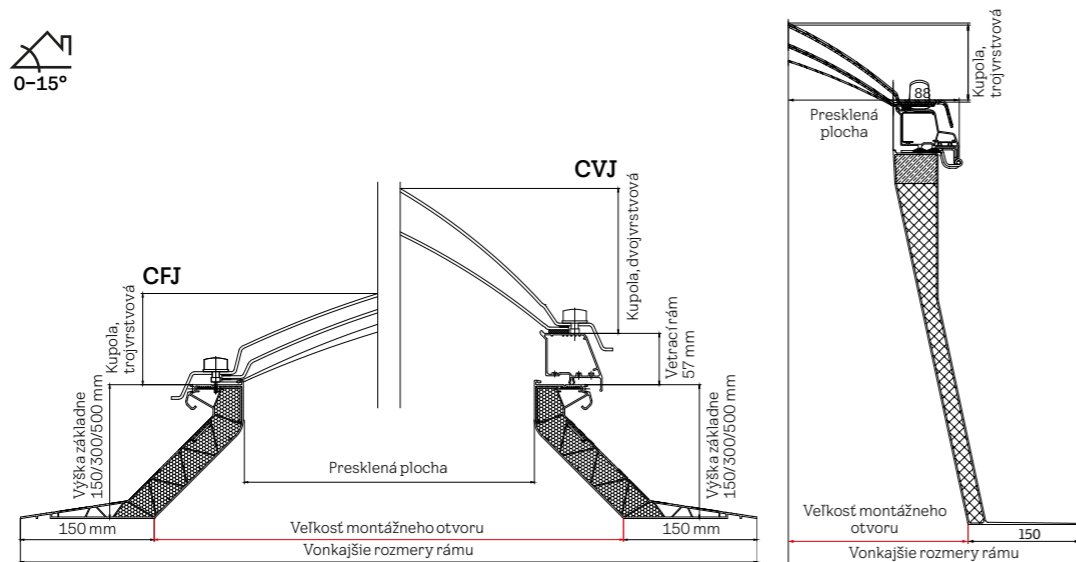

Svetlík s kupolou

Rozmery cm	Veľkosť montážneho otvoru mm (š × v)	Vonkajšie rozmery rámu mm (š × v)	Presklená plocha mm (š × v)	Presklená plocha (m²)	Kupola dvojvrstvá/trojvrstvá mm	Čistá hmotnosť základne svetlíka 15/30/50 cm
60×60	600×600	900×900	400×400	0,16	137	7/11/15 kg
80×80	800×800	1100×1100	600×600	0,36	177	10/14/20 kg
90×60	900×600	1200×900	700×400	0,28	177	9/31/19 kg
90×90	900×900	1200×1200	700×700	0,49	197	11/16/23 kg
100×100	1000×1000	1300×1300	800×800	0,64	217	12/18/25 kg
120×90	1200×900	1500×1200	1000×700	0,70	197	13/18/26 kg
120×120	1200×1200	1500×1500	1000×1000	1,00	268	14/21/30 kg
150×100	1500×1000	1800×1300	1300×800	1,04	217	15/22/31 kg
150×150	1500×1500	1800×1800	1300×1300	1,69	328	18/26/38 kg
200×100	2000×1000	2300×1300	1800×800	1,44	217	17 kg

V rozmere 200x100 dostupné iba s výškou základne 15 cm.

	U W/(m²K)	g akryl/polykarbon.	R_w	τ_v akryl/polykarbon.	Priepustnosť vzduchu	Reakcia na oheň
CFJ 0010 or CFJ 1010 + ISJ 0102 (akrylátová) alebo ISJ 0112 (polykarbonátová)	2.2¹⁾	0.75/0.52	20	0.80/0.52	-	trieda E / B-s2, d0
CFJ 0010 or CFJ 1010 + ISJ 0103 (akrylátová) alebo ISJ 0113 (polykarbonátová)	1.7¹⁾	0.69/0.47	22	0.75/0.46	-	trieda E / B-s2, d0
CVJ 0210 or CVJ 1210 + ISJ 0102 (akrylátová) alebo ISJ 0112 (polykarbonátová)	2.0²⁾	0.75/0.52	20	0.80/0.52	-	trieda E / B-s2, d0
CVJ 0210 or CVJ 1210 + ISJ 0103 (akrylátová) alebo ISJ 0113 (polykarbonátová)	1.6²⁾	0.69/0.47	22	0.75/0.46	-	trieda E / B-s2, d0

Uvedené hodnoty sú pre rámy z PVC a výšku 15 a 30 cm.

¹⁾ A = 2,6 m²

²⁾ A = 3,1 m²

Veľkostná tabuľka

Svetlík so zaobleným zasklením CFU/CVU

Svetlík s plochým zasklením CFU/CVU

Svetlík s kupolou a zasklením CFP/CVP

Zariadenie pre odvod dymu a tepla CSP

Strešný výlez CXP

Svetlík s kupolou CFJ/CVJ

mm	výška												
	600	800	900	1000	1200	1500	2000						
600	CFU CVU CFJ CVJ CFP CVP		CFU CVU CFJ CVJ					CFU CVU					CFU CVU
	060060		090060										200060
800		CFU CVU CFJ CVJ CFP CVP						CFU CVU					
		080080											150080
900	CFP CVP		CFU CVU CFP CVP	CFJ CVJ				CFU CVU	CFJ CVJ				
	060090		090090				120090						
1000				CFU CVU CFP CVP	CFJ CVJ CSP CXP					CFU CVU	CFJ CVJ	CFU CVU	CFJ CVJ
					100100					150100			200100
1200			CFP CVP	CXP				CFU CVU CFP CVP	CFJ CVJ CSP CXP	CFU CVU			
					090120					120120			150120
1500				CFP CVP						CFU CVU CFP CVP	CFJ CVJ		
													100150
													150150

CVU, CVJ – obdĺžnikové veľkosti svetlíkov musia byť inštalované kratšou stranou v smere sklonu strechy. Pri všetkých diaľkovo ovládaných obdĺžnikových veľkostiach sa svetlík otvára na dlhšej strane.

CVP, CXP – obdĺžnikové veľkosti svetlíkov musia byť inštalované dlhšou stranou v smere sklonu strechy. Pri všetkých diaľkovo ovládaných obdĺžnikových veľkostiach sa svetlík otvára na kratšej strane.

rozмеры (cm)