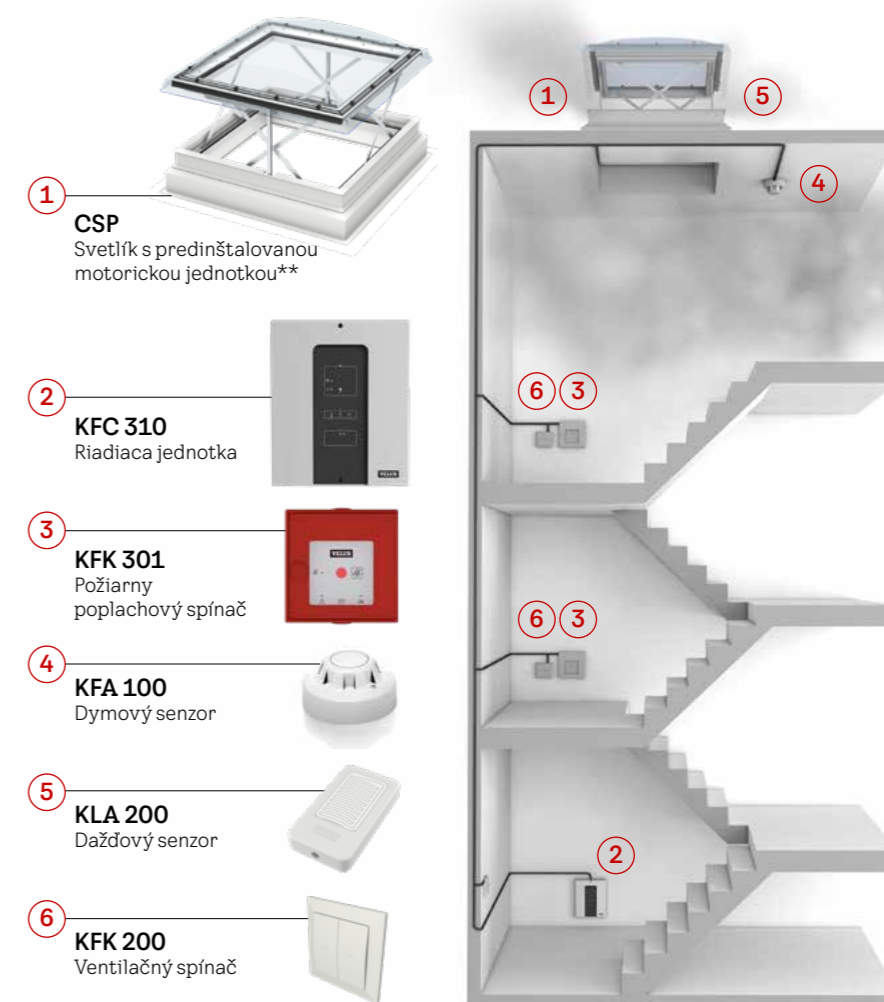

100100 100x100	120120 120x120
Hodnota U (W/m²K)	0,99 (Plocha = 3,4 m²)*	
Reakcia na oheň	B-s1,d0	
Geometrická plocha Av, m²	1,13	1,48
Aerodynamická plocha Aa, m²	0,47	0,64

* Kalkulované pre referenčnú veľkosť 120x120 cm s celkovou výškou základne svetlíka 30 cm, sklon strechy 0°
** Svetlík CSP je dodávaný s integrovaným zdvíhacím rámom ZCE, ďalšie zdvíhacie rámy nie je možné pridať.
Pre kompletnú inštaláciu je potrebné doplniť hornú časť (kupuľu). Plne kompatibilný s riadiacim systémom na odvod dymu VELUX. Pre viac informácií kontaktujte zákaznícke oddelenie VELUX.