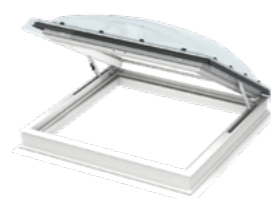

Strešný výlez pre ploché strechy

- Manuálne ovládaný svetlík s funkciou výlezu
- Izolačné dvojsklo
- Laminované vnútorné sklo zabraňujúce roztrhnutiu skla do miestnosti v prípade rozbitia
- Dostupný s polykarbonátovou alebo akrylátovou kupolou (čírou alebo opálovou)
- Extra široký uhol otvárania až 60 stupňov pre jednoduchý výstup na strechu
- Vynikajúci útlm hluku
- Hodnota U: 0,86 W/(m²K)*

0-15°

Strešný výlez pre ploché strechy (CXP)

100100 100x100	090120 90x120	120120 120x120

* Kalkulované pre referenčnú veľkosť 120x120 cm s celkovou výškou základne svetlíka 30 cm, sklon strechy 0°. Area: 3,4 m²