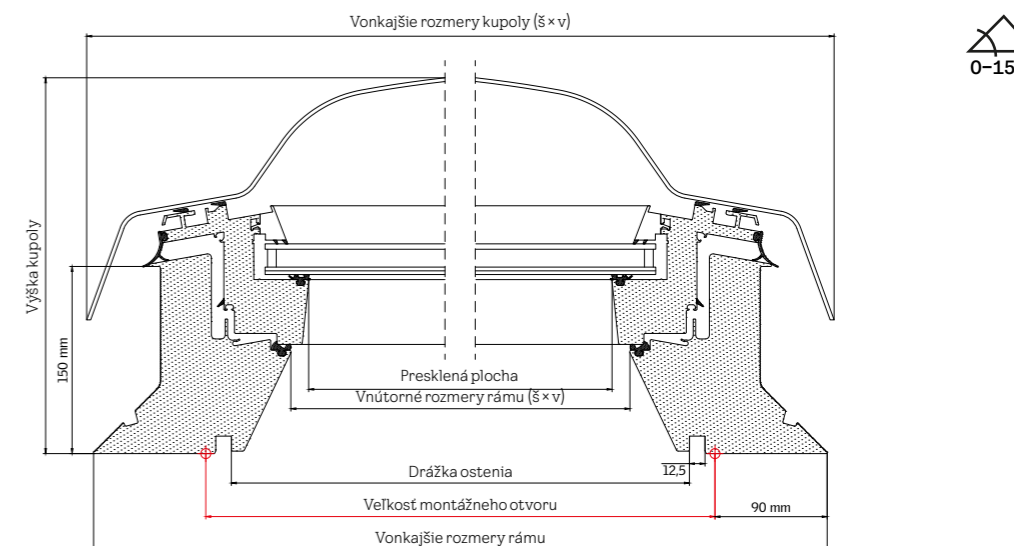

Rozmery cm	Veľkosť montážneho otvoru mm (š × v)	Vonkajšie rozmery rámu mm (š × v)	Vnútorné rozmery rámu mm (š × v)	Presklená plocha mm (š × v)	Presklená plocha (m²)	Rozmery drážky vnútorného ostenia mm (š × v)	Vonkajší rozmer kupoly mm (š × v)	Výška kupoly mm	Čistá hmotnosť, kombinácia CVP s kupolou
60×60	600×600	780×780	463,4×463,4	435×435	0,19	559×559	791×791	307	32 kg
90×60	900×600	1080×780	763,4×463,4	735×435	0,40	859×559	1091×791	307	41 kg
80×80	800×800	980×980	663,4×663,4	635×635	0,32	759×759	991×991	307	46 kg
90×90	900×900	1080×1080	763,4×763,4	735×735	0,54	859×859	1091×1091	357	56 kg
120×90	1200×900	1380×1080	1063,4×763,4	1035×735	0,76	1159×859	1391×1091	357	69 kg
100×100	1000×1000	1180×1180	863,4×863,4	835×835	0,70	959×959	1191×1191	357	66 kg
150×100	1500×1000	1680×1180	1363,4×863,4	1335×835	1,12	1459×959	1691×1191	407	92 kg
120×120	1200×1200	1380×1380	1063,4×1063,4	1035×1035	1,07	1159×1159	1391×1391	407	87 kg
150×150	1500×1500	1680×1680	1363,4×1363,4	1335×1335	1,78	1459×1459	1691×1691	407	132 kg

Rozmery cm	H2 mm	H3 mm
120×90	1359	1187
100×100	1177	987
120×120	1359	1187

	U (W/m²·K)	g akryl/polykarbon.	R_w (dB)	τ_v akryl/polykarbon.	Priepustnosť vzduchu	Reakcia na oheň
CFP 0073QV + ISD 0000 (akrylátová) alebo ISD 0010 (polykarbonátová)	0,80¹⁾	0,53/0,50	36(-1;-4)	0,72/0,70	A3	B-s1,d0
CFP 0073QV + ISD 0100 (akrylátová) alebo ISD 0110 (polykarbonátová)	0,80¹⁾	0,20/0,23	36(-1;-4)	0,25/0,26	A3	B-s1,d0
CVP 0673QV + ISD 0000 (akrylátová) alebo ISD 0010 (polykarbonátová)	0,80¹⁾	0,53/0,50	36(-1;-4)	0,72/0,70	A3	B-s1,d0
CVP 0673QV + ISD 0100 (akrylátová) alebo ISD 0110 (polykarbonátová)	0,80¹⁾	0,20/0,23	36(-1;-4)	0,25/0,26	A3	B-s1,d0
CXP 0473QV + ISD 0000 (akrylátová) alebo ISD 0010 (polykarbonátová)	0,86¹⁾	0,53/0,50	36(-1;-4)	0,72/0,70	4	B-s1,d0
CXP 0473QV + ISD 0100 (akrylátová) alebo ISD 0110 (polykarbonátová)	0,86¹⁾	0,20/0,23	36(-1;-4)	0,25/0,26	4	B-s1,d0

¹⁾ Kalkulované podľa normy EN 1873:2014+A1:2016, plocha A = 3,4 m²

Kalkulované pre referenčnú veľkosť 120x120 cm s celkovou výškou základne svetlíka 30 cm, sklon strechy 0°.