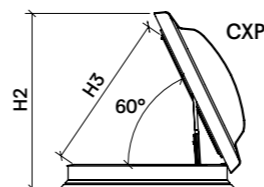

Rozmery cm	Veľkosť montážneho otvoru mm (š × v)	Vonkajšie rozmery rámu mm (š × v)	Vnútorné rozmery rámu mm (š × v)	Presklená plocha mm (š × v)	Presklená plocha (m <sup>2</sup> )	Rozmery drážky vnútorného ostenia mm (š × v)	Vonkajší rozmer kupoly mm (š × v)	Výška kupoly mm	Čistá hmotnosť, kombinácia CVP s kupolou
60×60	600×600	780×780	463,4×463,4	435×435	0,19	559×559	791×791	307	32 kg
90×60	900×600	1080×780	763,4×463,4	735×435	0,40	859×559	1091×791	307	41 kg
80×80	800×800	980×980	663,4×663,4	635×635	0,32	759×759	991×991	307	46 kg
90×90	900×900	1080×1080	763,4×763,4	735×735	0,54	859×859	1091×1091	357	56 kg
120×90	1200×900	1380×1080	1063,4×763,4	1035×735	0,76	1159×859	1391×1091	357	69 kg
100×100	1000×1000	1180×1180	863,4×863,4	835×835	0,70	959×959	1191×1191	357	66 kg
150×100	1500×1000	1680×1180	1363,4×863,4	1335×835	1,12	1459×959	1691×1191	407	92 kg
120×120	1200×1200	1380×1380	1063,4×1063,4	1035×1035	1,07	1159×1159	1391×1391	407	87 kg
150×150	1500×1500	1680×1680	1363,4×1363,4	1335×1335	1,78	1459×1459	1691×1691	407	132 kg