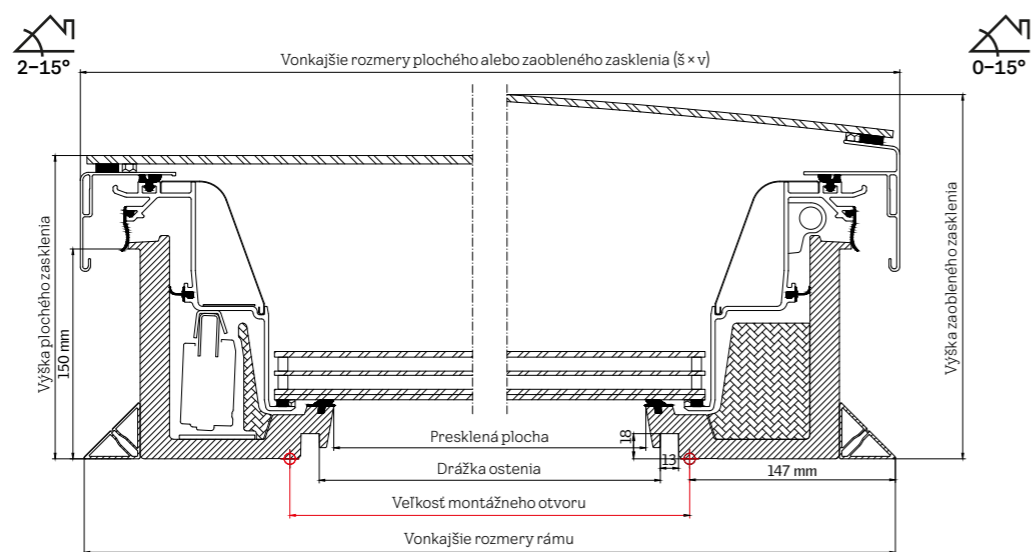

# Plánovanie do posledného detailu

Najdôležitejšie rozmery pre plánovanie

Nová generácia

Dizajnový svetlík s plochým sklom

Dizajnový svetlík so zaobleným sklom

Rozmery cm	Veľkosť montážneho otvoru mm (š × v)	Vonkajšie rozmery rámu mm (š × v)	Presklená plocha mm (š × v)	Presklená plocha (m <sup>2</sup> )	Rozmery drážky vnútorného ostenia mm (š × v)	Šírka vonkajšieho profilu s plochým a zaobleným zasklením mm (š × v)	Výška zaobleného zasklenia mm	Čistá hmotnosť, kombinácia CVU 0220Q/ CVU 0225Q so zaobleným zasklením	Čistá hmotnosť, kombinácia CVU 0220Q/ CVU 0225Q s plochým zasklením
60×60	600×600	893×893	538×538	0,29	559×559	901×901	253	54,4/57,3 kg	52,8/55,8 kg
80×80	800×800	1093×1093	738×738	0,54	759×759	1101×1101	262	73,3/78,3 kg	71,2/76,3 kg
90×60	900×600	1193×893	835×538	0,45	859×559	1201×901	268	67,3/71,6 kg	65,4/69,7 kg
90×90	900×900	1193×1193	835×835	0,70	859×859	1201×1201	268	83,9/90,3 kg	81,7/88,0 kg
100×100	1000×1000	1293×1293	938×938	0,88	959×959	1301×1301	273	95,4/103,2 kg	93,1/100,9 kg
120×90	1200×900	1493×1193	1138×835	0,95	1159×859	1501×1201	286	100,2/108,6 kg	97,8/106,1 kg
120×120	1200×1200	1493×1493	1138×1138	1,30	1159×1159	1501×1501	286	120,3/131,3 kg	123,0/134,0 kg
150×80	1500×800	1793×1093	1438×738	1,06	1459×759	1801×1101	310	129,9/142,3 kg	141,3/153,8 kg
150×100	1500×1000	1793×1293	1438×938	1,35	1459×959	1801×1301	310	126,2/137,7 kg	129,5/141,0 kg
150×120	1500×1200	1793×1493	1438×1138	1,64	1459×1159	1801×1501	310	179,5/197,9 kg	189,1/207,5 kg
150×150	1500×1500	1793×1793	1438×1438	2,07	1459×1459	1801×1801	310	211,7/234,5 kg	223,2/246,0 kg
200×60	2000×600	2293×893	1938×538	1,04	1959×559	2301×901	359	152,1/164,7 kg	148,9/161,5 kg
200×100	2000×1000	2293×1293	1938×938	1,82	1959×959	2301×1301	359	188,2/208,6 kg	206,5/226,9 kg