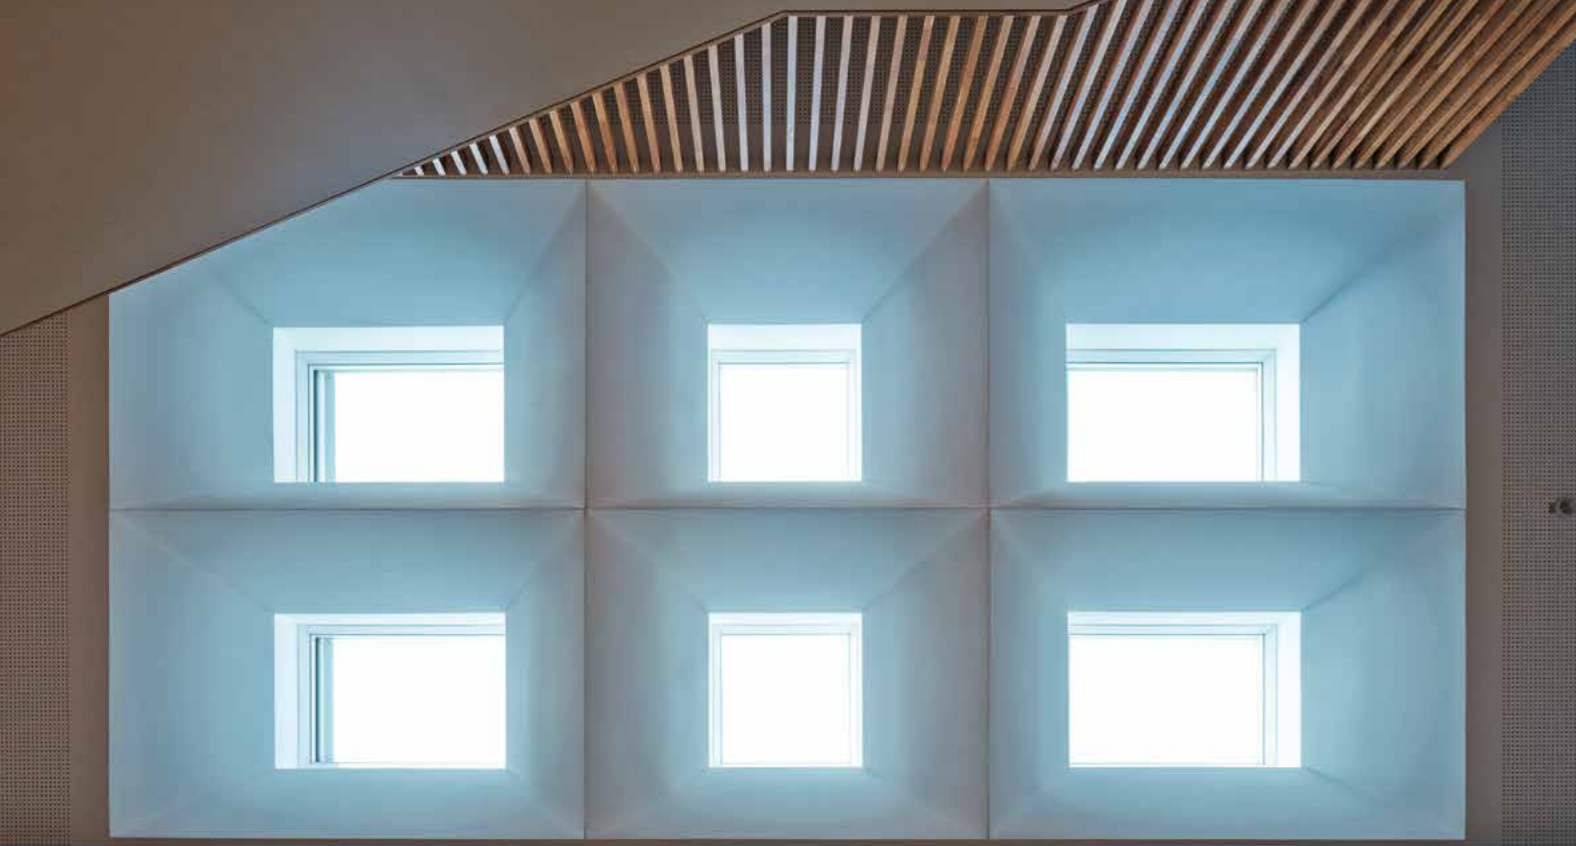

Ďalšie inšpirácie na
www.velux.sk/referencne-stavby

Kinderkrippe Luise-Bayerlein, Germany
Architekt: Architekturbüro Raum und Bau GmbH, München
Fotograf: Lothar Sprenger, Dresden