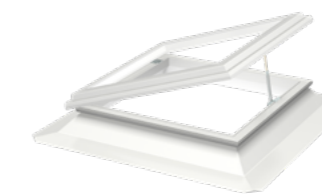

Pomocou tohto setu premeníte svoje neotváracé riešenie svetlíka na otváracé.

V kombinácii so sadou pre výmenu je možné svetlíky iných značiek prestaviť na manuálne ovládané.

Elektricky ovládaná základňa (CVJ)