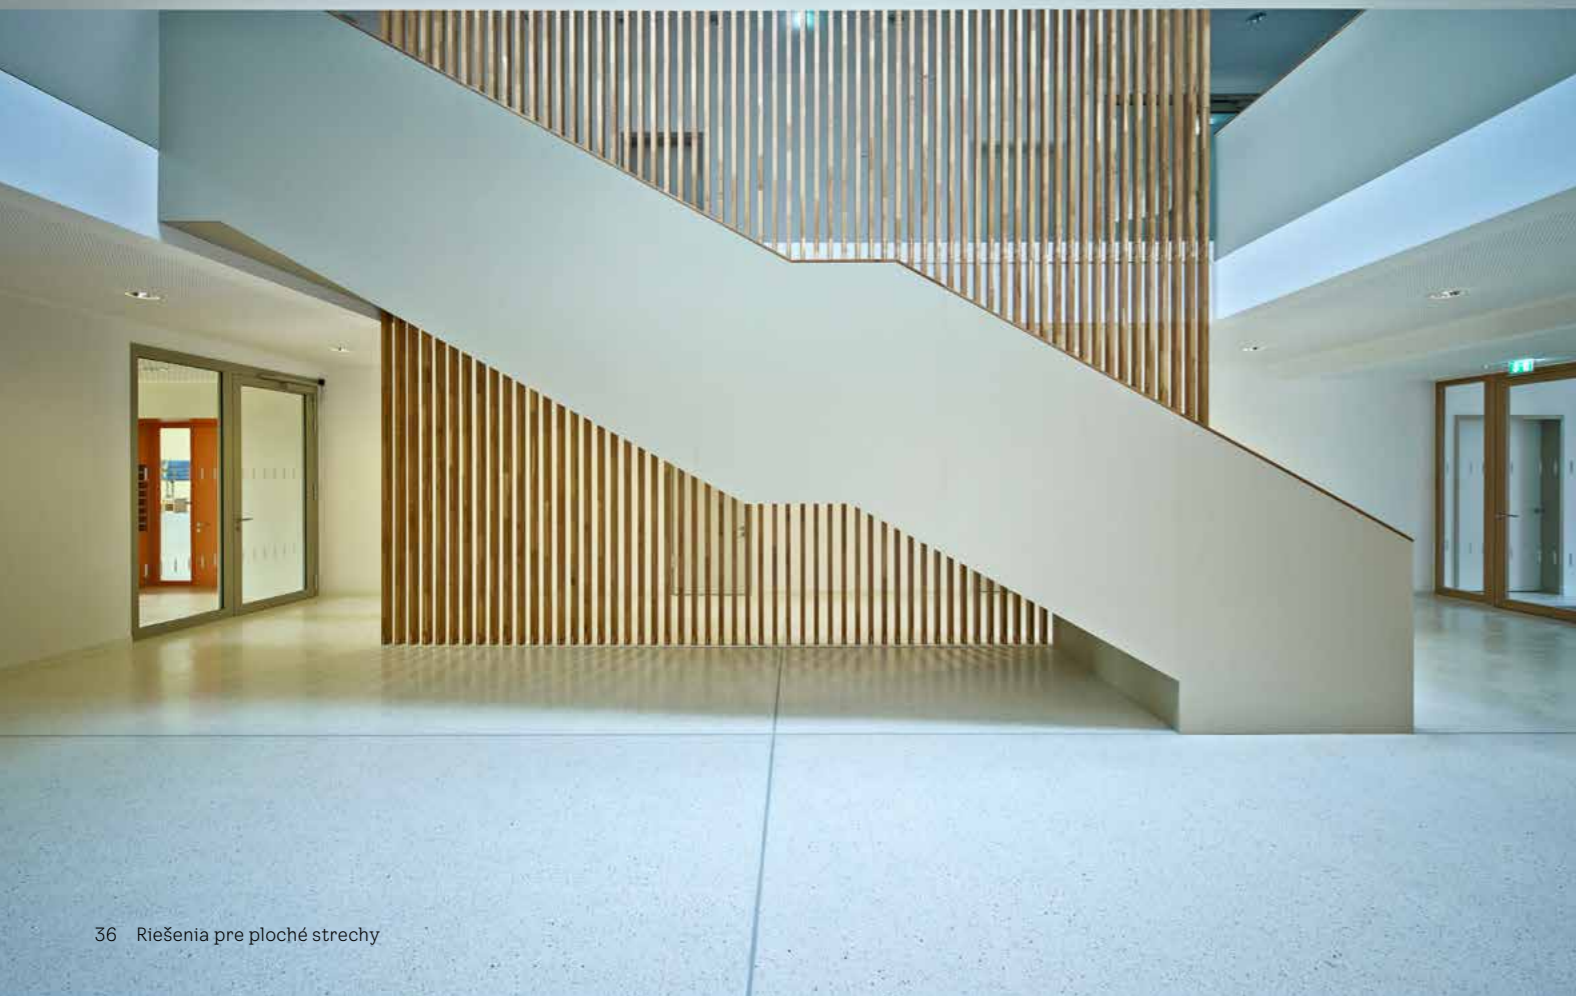

Ďalšie inšpirácie na
www.velux.sk/referencne-stavby

Kinderkrippe Luise-Bayerlein, Germany
Architekt: Architekturbüro Raum und Bau GmbH, München
Fotograf: Lothar Sprenger, Dresden