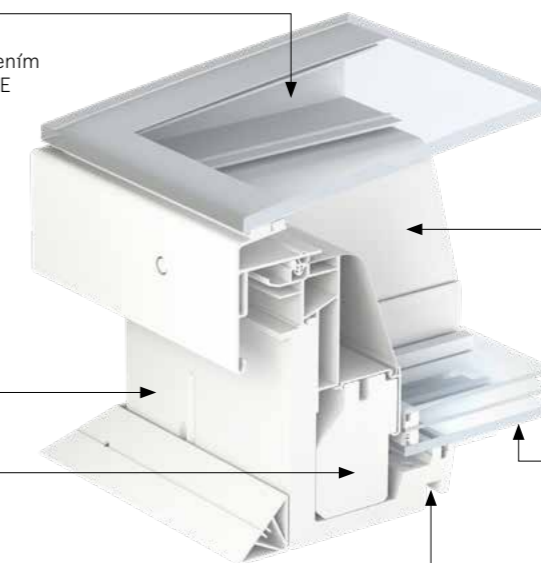

Izolácia

- špeciálne vyvinutý systém izolácie ThermoTechnology

Okenné krídlo

- neviditeľné – tenké krídlo zo sklenených vlákien
- maximum denného svetla, elegantný dizajn

Izolačné zasklenie

- dvojsklo/trojsklo
- $U_{tc,ref300}$ 0,65/0,55 W/m²K,
- $A_{tc,ref300}$ 4,4 m²**
- umiestnené nízko v konštrukcii pre maximum denného svetla a maximálnu energetickú účinnosť

Drážka ostenia

- unikátna drážka na ostenie pre jeho presnú konštrukciu

Ďalšie produkty pre väčšie pohodlie

Kompatibilita s inteligentným ovládaním zdravého vnútorného prostredia VELUX ACTIVE a VELUX App Control

Viac informácií o montážnom príslušenstve a tienení nájdete na www.velux.sk

* Zodpovedá legislatívnym požiadavkám EU na odolnosť voči vlámaniu triedy 2. Bezpečná konštrukcia odolná proti vlámaniu s vnútorným vrstveným sklom vyhovuje triede bezpečnostného zasklenia P4A testovaného proti manuálnemu útoku.

** Kalkulované pre referenčnú veľkosť 120x120 cm s celkovou výškou základne svetlíka 30 cm, sklom strechy 0°.