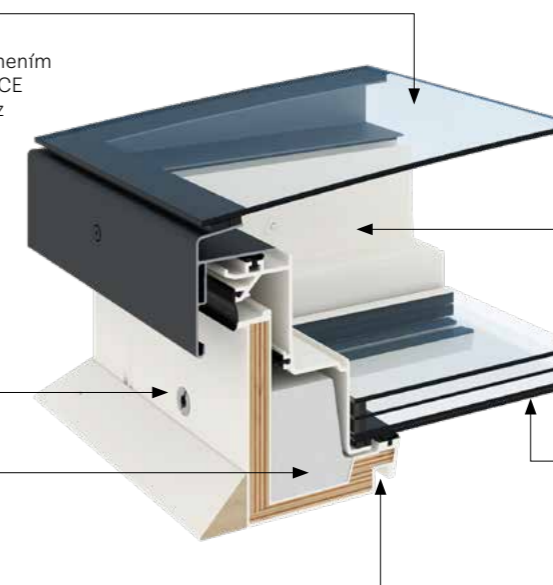

Izolácia

- špeciálne vyvinutý systém izolácie ThermoTechnology

Okenné krídlo

- neviditeľné – tenké krídlo zo sklenených vlákien
- maximum denného svetla, elegantný dizajn

Izolačné zasklenie

- dvojsklo/trojsklo
- $U_{tc,ref300}$ 0,65/0,55 W/m²K,
- $A_{tc,ref300}$ 4,4 m²**
- umiestnené nízko v konštrukcii pre maximum denného svetla a maximálnu energetickú účinnosť

Drážka ostenia

- unikátna drážka na ostenie pre jeho presnú konštrukciu

Ďalšie produkty pre väčšie pohodlie

Kompatibilita s inteligentným ovládaním zdravého vnútorného prostredia VELUX ACTIVE a VELUX App Control

⚡ Viac informácií o montážnom príslušenstve a tienení nájdete na www.velux.sk

* Zodpovedá legislatívnym požiadavkám EU na odolnosť voči vlámaniu triedy 2. Bezpečná konštrukcia odolná proti vlámaniu s vnútorným vrstveným sklom vyhovuje triede bezpečnostného zasklenia P4A testovaného proti manuálnemu útoku.

** Kalkulované pre referenčnú veľkosť 120x120 cm s celkovou výškou základne svetlíka 30 cm, sklom strechy 0°.