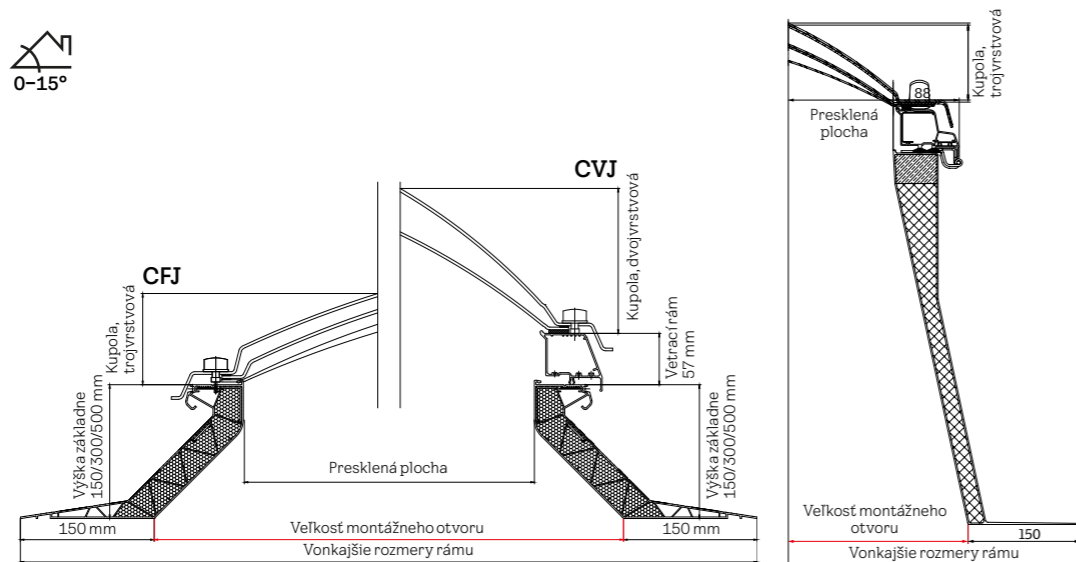

Svetlík s kupolou

Rozmery cm	Veľkosť montážneho otvoru mm (š × v)	Vonkajšie rozmery rámu mm (š × v)	Presklená plocha mm (š × v)	Presklená plocha (m²)	Kupola dvojvrstvomá/ trojvrstvomá mm	Čistá hmotnosť základne svetlíka 15/30/50 cm
60×60	600×600	900×900	400×400	0,16	137	7/11/15 kg
80×80	800×800	1100×1100	600×600	0,36	177	10/14/20 kg
90×60	900×600	1200×900	700×400	0,28	177	9/31/19 kg
90×90	900×900	1200×1200	700×700	0,49	197	11/16/23 kg
100×100	1000×1000	1300×1300	800×800	0,64	217	12/18/25 kg
120×90	1200×900	1500×1200	1000×700	0,70	197	13/18/26 kg
120×120	1200×1200	1500×1500	1000×1000	1,00	268	14/21/30 kg
150×100	1500×1000	1800×1300	1300×800	1,04	217	15/22/31 kg
150×150	1500×1500	1800×1800	1300×1300	1,69	328	18/26/38 kg
200×100	2000×1000	2300×1300	1800×800	1,44	217	17 kg

V rozmere 200x100 dostupné iba s výškou základne 15 cm.

	U W/(m²K)	g akryl/polykarbon.	R_w (dB)	τ_v akryl/polykarbon.	Priepustnosť vzduchu	Reakcia na oheň
CFJ 0010 or CFJ 1010 +ISJ 0102 (akrylátová) alebo ISJ 0112 (polykarbonátová)	2.2¹⁾	0.75/0.52	20	0.80/0.52	-	trieda E / B-s2, d0
CFJ 0010 or CFJ 1010 +ISJ 0103 (akrylátová) alebo ISJ 0113 (polykarbonátová)	1.7¹⁾	0.69/0.47	22	0.75/0.46	-	trieda E / B-s2, d0
CVJ 0210 or CVJ 1210 + ISJ 0102 (akrylátová) alebo ISJ 0112 (polykarbonátová)	2.0²⁾	0.75/0.52	20	0.80/0.52	-	trieda E / B-s2, d0
CVJ 0210 or CVJ 1210 + ISJ 0103 (akrylátová) alebo ISJ 0113 (polykarbonátová)	1.6²⁾	0.69/0.47	22	0.75/0.46	-	trieda E / B-s2, d0

Uvedené hodnoty sú pre rámy z PVC a výškou 15 a 30 cm.

¹⁾ A = 2,6 m²

²⁾ A = 3,1 m²