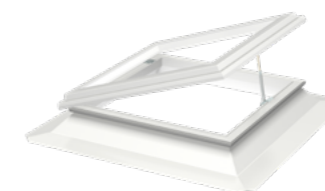

Pomocou tohto setu premeníte svoje neotváracé riešenie svetlíka na otváracé.

V kombinácii so sadou pre výmenu je možné svetlíky iných značiek prestaviť na manuálne ovládané.

Elektricky ovládaná základňa (CVJ)