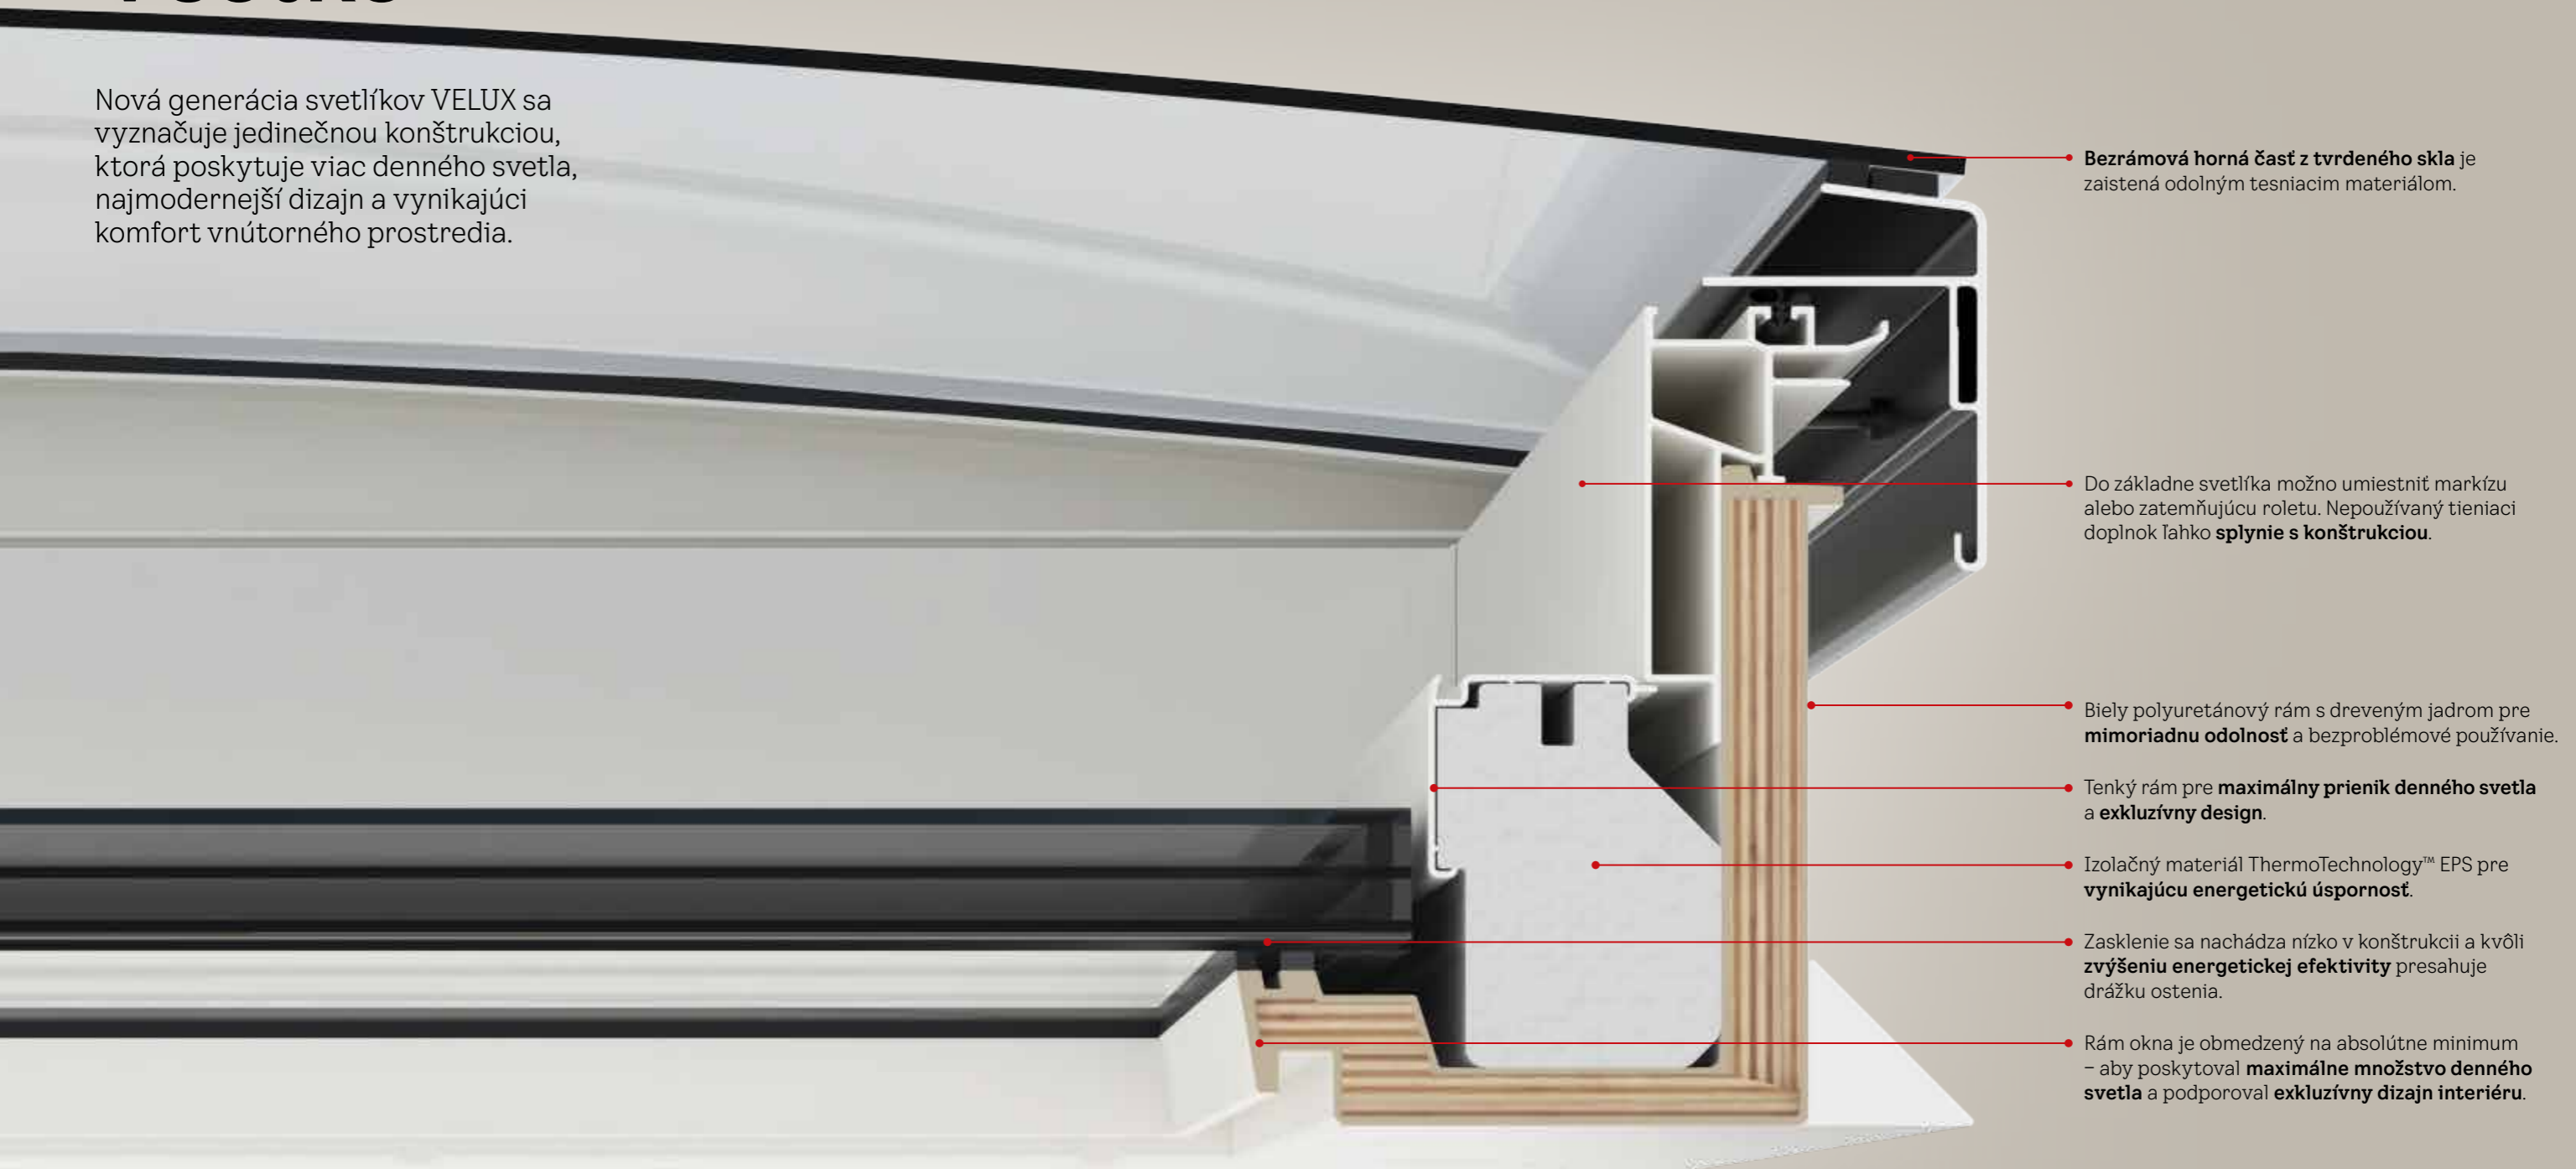

## Všetko

Nová generácia svetlíkov VELUX sa vyznačuje jedinečnou konštrukciou, ktorá poskytuje viac denného svetla, najmodernejší dizajn a vynikajúci komfort vnútorného prostredia.

Až o 52 % viac denného svetla vďaka rámu s veľmi tenkým profilom.\*

Pre väčší komfort z bývania možno všetky výrobky kombinovať s markízou alebo zatemňujúcou roletou.

Jednoduchá inštalácia vďaka predvŕtaným otvorom.

• **Bezrámová horná časť z tvrdého skla** je zaistená odolným tesniacim materiálom.