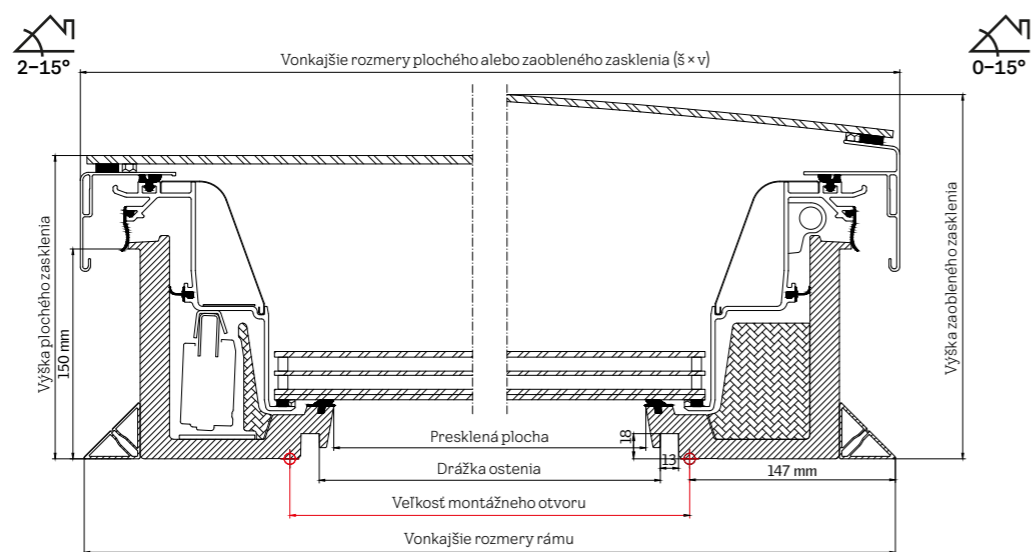

Plánovanie do posledného detailu

Najdôležitejšie rozmery pre plánovanie

Nová generácia

Dizajnový svetlík s plochým sklom

Dizajnový svetlík so zaobleným sklom

Rozmery cm	Veľkosť montážneho otvoru mm (š × v)	Vonkajšie rozmery rámu mm (š × v)	Presklená plocha mm (š × v)	Presklená plocha (m ²)	Rozmery drážky vnútorného ostenia mm (š × v)	Šírka vonkajšieho profilu s plochým a zaobleným zasklením mm (š × v)	Výška zaobleného zasklenia mm	Čistá hmotnosť, kombinácia CVU 0220Q/ CVU 0225Q so zaobleným zasklením	Čistá hmotnosť, kombinácia CVU 0220Q/ CVU 0225Q s plochým zasklením
60×60	600×600	893×893	538×538	0,29	559×559	901×901	253	55,3/58,4 kg	53,6/56,6 kg
80×80	800×800	1093×1093	738×738	0,54	759×759	1101×1101	262	74,8/80,0 kg	72,8/77,9 kg
90×60	900×600	1193×893	835×538	0,45	859×559	1201×901	268	68,7/73,1 kg	66,8/71,2 kg
90×90	900×900	1193×1193	835×835	0,70	859×859	1201×1201	268	85,7/92,2 kg	83,5/89,9 kg
100×100	1000×1000	1293×1293	938×938	0,88	959×959	1301×1301	273	97,5/105,3 kg	99,2/107,0 kg
120×90	1200×900	1493×1193	1138×835	0,95	1159×859	1501×1201	286	102,6/111,0 kg	104,6/113,1 kg
120×120	1200×1200	1493×1493	1138×1138	1,30	1159×1159	1501×1501	286	123,1/134,2 kg	125,8/137,0 kg
150×80	1500×800	1793×1093	1438×738	1,06	1459×759	1801×1101	310	130,1/142,6 kg	141,6/154,0 kg
150×100	1500×1000	1793×1293	1438×938	1,35	1459×959	1801×1301	310	127,3/138,9 kg	130,4/142,0 kg
150×120	1500×1200	1793×1493	1438×1138	1,64	1459×1159	1801×1501	310	180,0/198,4 kg	189,4/207,8 kg
150×150	1500×1500	1793×1793	1438×1438	2,07	1459×1459	1801×1801	310	212,2/235,2 kg	223,6/246,5 kg
200×60	2000×600	2293×893	1938×538	1,04	1959×559	2301×901	359	154,2/166,7 kg	150,8/163,4 kg
200×100	2000×1000	2293×1293	1938×938	1,82	1959×959	2301×1301	359	190,4/210,9 kg	208,6/229,1 kg