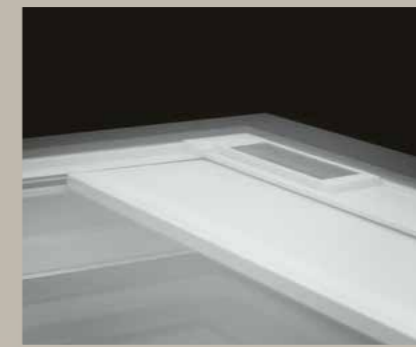

Pre väčší komfort z bývania možno všetky výrobky kombinovať s markízou alebo zatemňujúcou roletou.