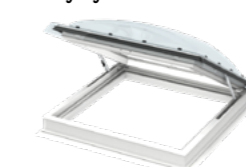

Svetlík s kupolou

Rozmery cm	Veľkosť montážneho otvoru mm (š × v)	Vonkajšie rozmery rámu mm (š × v)	Presklená plocha mm (š × v)	Presklená plocha (m²)	Kupola dvojvrstvá/trojvrstvá mm	Čistá hmotnosť základne svetlíka 15/30/50 cm
60×60	600×600	900×900	400×400	0,16	137	7/11/15 kg
80×80	800×800	1100×1100	600×600	0,36	177	10/14/20 kg
90×60	900×600	1200×900	700×400	0,28	177	9/31/19 kg
90×90	900×900	1200×1200	700×700	0,49	197	11/16/23 kg
100×100	1000×1000	1300×1300	800×800	0,64	217	12/18/25 kg
120×90	1200×900	1500×1200	1000×700	0,70	197	13/18/26 kg
120×120	1200×1200	1500×1500	1000×1000	1,00	268	14/21/30 kg
150×100	1500×1000	1800×1300	1300×800	1,04	217	15/22/31 kg
150×150	1500×1500	1800×1800	1300×1300	1,69	328	18/26/38 kg
200×100	2000×1000	2300×1300	1800×800	1,44	217	17 kg

V rozmere 200x100 dostupné iba s výškou základne 15 cm.

	U W/(m²K)	g akryl/polykarbon.	R_w	τ_v akryl/polykarbon.	Priepustnosť vzduchu	Reakcia na oheň
CFJ 0010 or CFJ 1010 + ISJ 0102 (akrylátová) alebo ISJ 0112 (polykarbonátová)	2.2¹⁾	0.75/0.52	20	0.80/0.52	-	trieda E / B-s2, d0
CFJ 0010 or CFJ 1010 + ISJ 0103 (akrylátová) alebo ISJ 0113 (polykarbonátová)	1.7¹⁾	0.69/0.47	22	0.75/0.46	-	trieda E / B-s2, d0
CVJ 0210 or CVJ 1210 + ISJ 0102 (akrylátová) alebo ISJ 0112 (polykarbonátová)	2.0²⁾	0.75/0.52	20	0.80/0.52	-	trieda E / B-s2, d0
CVJ 0210 or CVJ 1210 + ISJ 0103 (akrylátová) alebo ISJ 0113 (polykarbonátová)	1.6²⁾	0.69/0.47	22	0.75/0.46	-	trieda E / B-s2, d0

Uvedené hodnoty sú pre rámy z PVC a výšku 15 a 30 cm.

¹⁾ A = 2,6 m²

²⁾ A = 3,1 m²

Veľkostná tabuľka

Svetlík so zaobleným zasklením CFU/CVU

Svetlík s plochým zasklením CFU/CVU

Svetlík s kupolou a zasklením CFP/CVP

Zariadenie pre odvod dymu a tepla CSP

Strešný výlez CXP

Svetlík s kupolou CFJ/CVJ