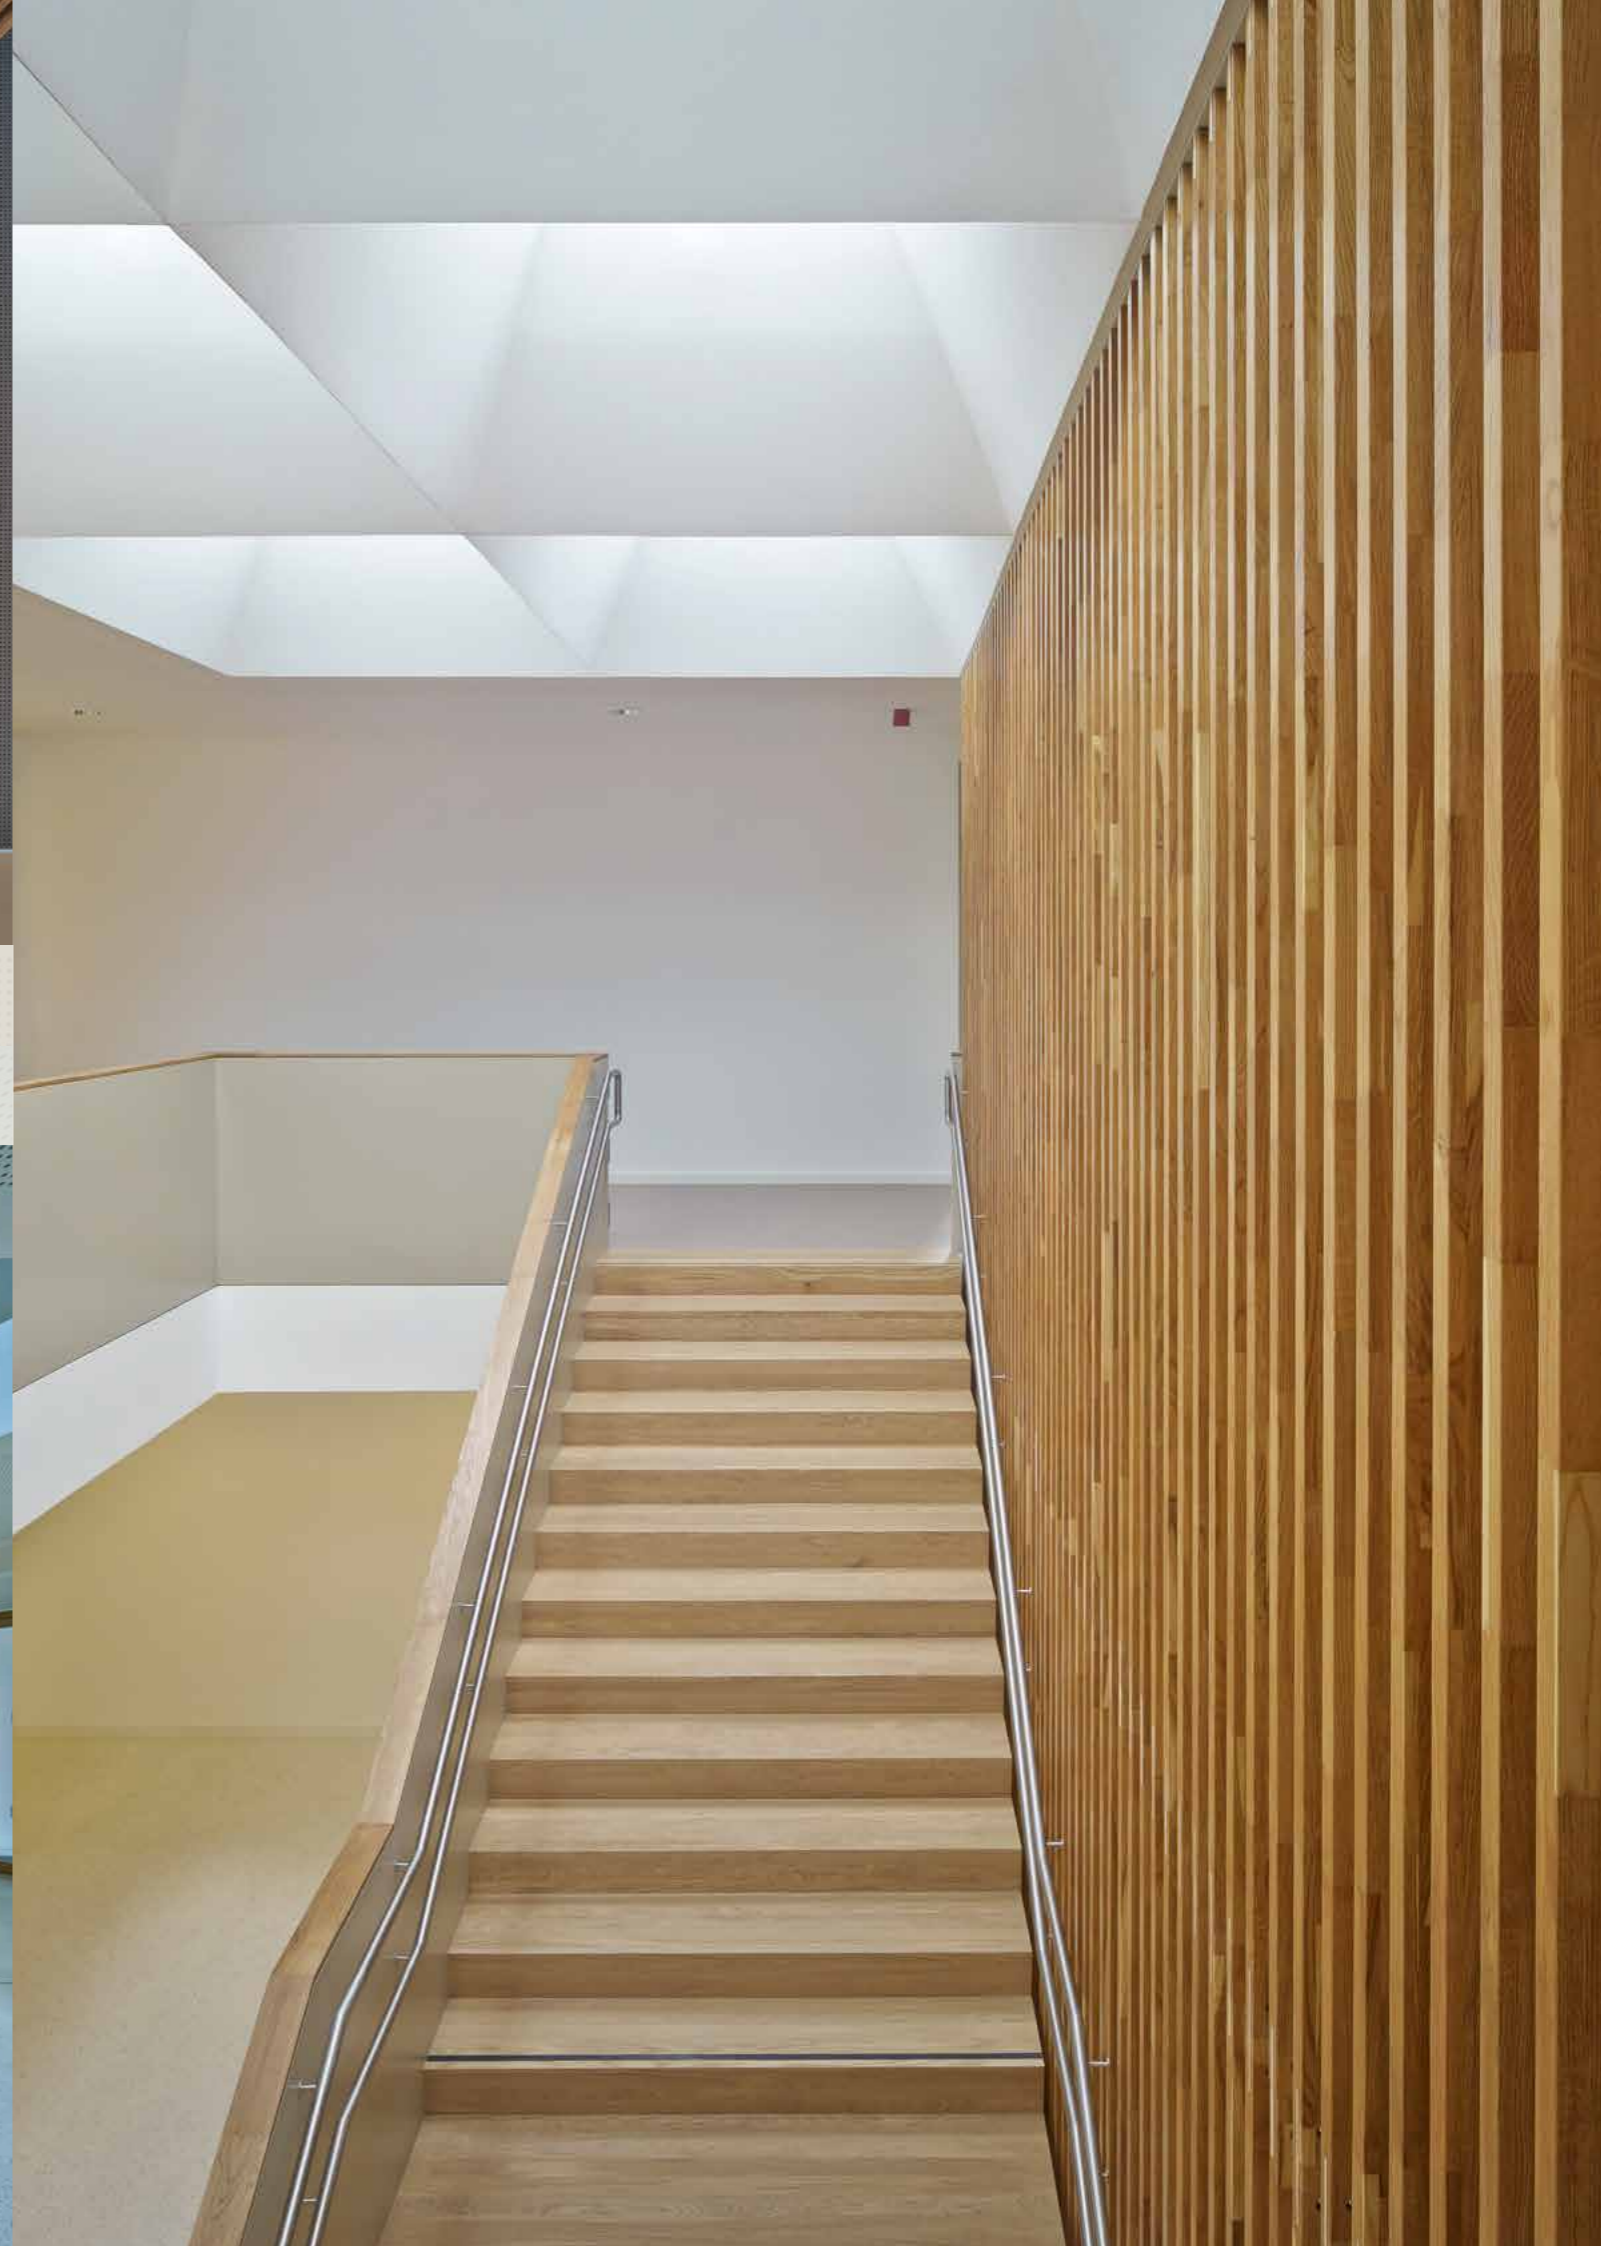

Ďalšie inšpirácie na
www.velux.sk/referencne-stavby

Kinderkrippe Luise-Bayerlein, Germany
Architekt: Architekturbüro Raum und Bau GmbH, München
Fotograf: Lothar Sprenger, Dresden