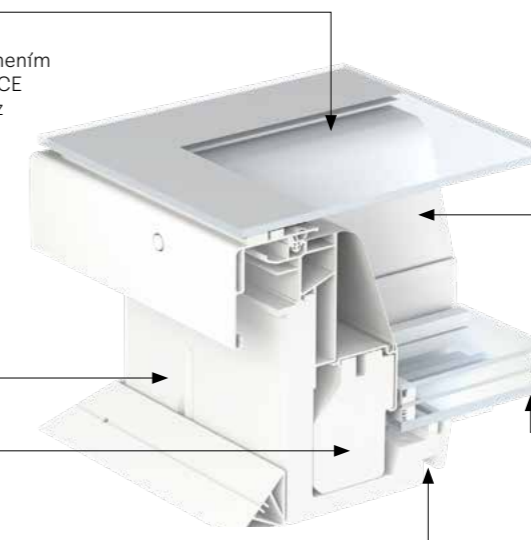

Okenné krídlo

- neviditeľné – tenké krídlo zo sklenených vlákien
- maximum denného svetla, elegantný dizajn

Izolačné zasklenie

- dvojsklo/trojsklo
- $U_{rc,ref300}$ 0,75/0,60 W/m²K,
- $A_{rc,ref300}$ 4,1 m²**
- umiestnené nízko v konštrukcii pre maximum denného svetla a maximálnu energetickú účinnosť

Drážka ostenia

- unikátna drážka na ostenie pre jeho presnú konštrukciu

Ďalšie produkty pre väčšie pohodlie

Markíza (MSU)

Zatemňujúca roleta (DSU)

Sieťka proti hmyzu (ZIU)

Kompatibilita s inteligentným ovládaním zdravého vnútorného prostredia VELUX ACTIVE a VELUX App Control

Viac informácií o montážnom príslušenstve a tienení nájdete na www.velux.sk

* Zodpovedá legislatívnym požiadavkám EU na odolnosť voči vlámaniu triedy 2. Bezpečná konštrukcia odolná proti vlámaniu s vnútorným vrstveným sklom vyhovuje triede bezpečnostného zasklenia P4A testovaného proti manuálnemu útoku.

** Kalkulované pre referenčnú veľkosť 120x120 cm s celkovou výškou základne svetlíka 30 cm, sklon strechy 0°.