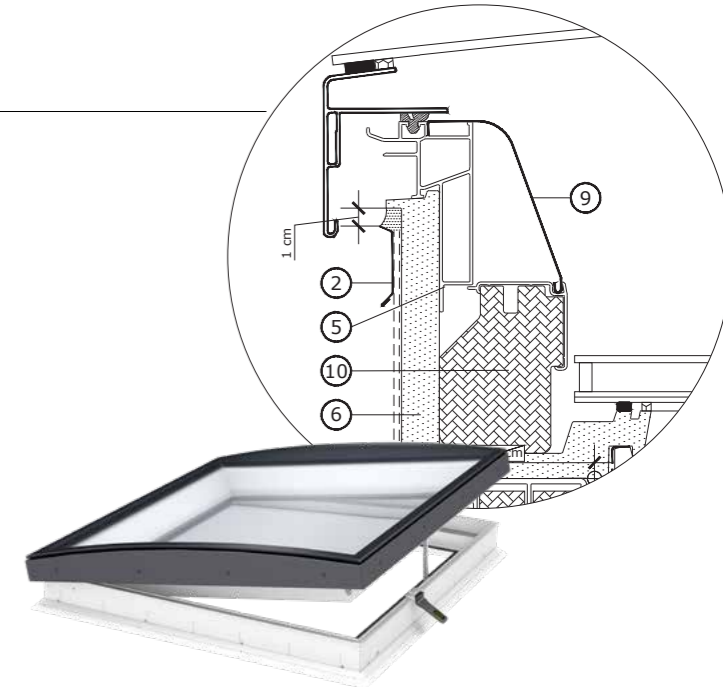

BIM a CAD objekty

Projektanti, ktorí používajú ArchiCAD, AutoCAD, Revit a 3dsMax môžu využiť množstvo hotových knižníc objektov.

Stiahnete na:
www.velux.sk/bim-cad

Ďalšie inšpirácie na
www.velux.sk/referencne-stavby

Multifunkčná hala v obci Klaus, Rakúsko
Architekt: Dietrich | Untertifaller Architekten
Fotograf: Patricia Weisskirchner