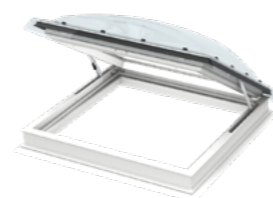

### Optimálny vnútorný komfort

Elektrický strešný výlez pre remeselníkov je plne kompatibilný s tieniacimi doplnkami pre novú generáciu svetlíkov VELUX. Markíza MSU a zatemňovacia roleta DSU slúžia na reguláciu svetla a tepla, zatiaľ čo sieťka proti hmyzu ZIU umožňuje prístup čerstvého vzduchu bez nechcených návštevníkov.

## Strešný výlez pre ploché strechy

- Manuálne ovládaný svetlík s funkciou výlezu
- Izolačné dvojsklo
- Laminované vnútorné sklo zabraňujúce roztriedeniu skla do miestnosti v prípade rozbitia
- Dostupný s polykarbonátovou alebo akrylátovou kupolou (čírou alebo opálovou)
- Extra široký uhol otvárania až 60 stupňov pre jednoduchý výstup na strechu
- Vynikajúci útlm hluku
- Hodnota U: 0,86 W/(m<sup>2</sup>K)\*