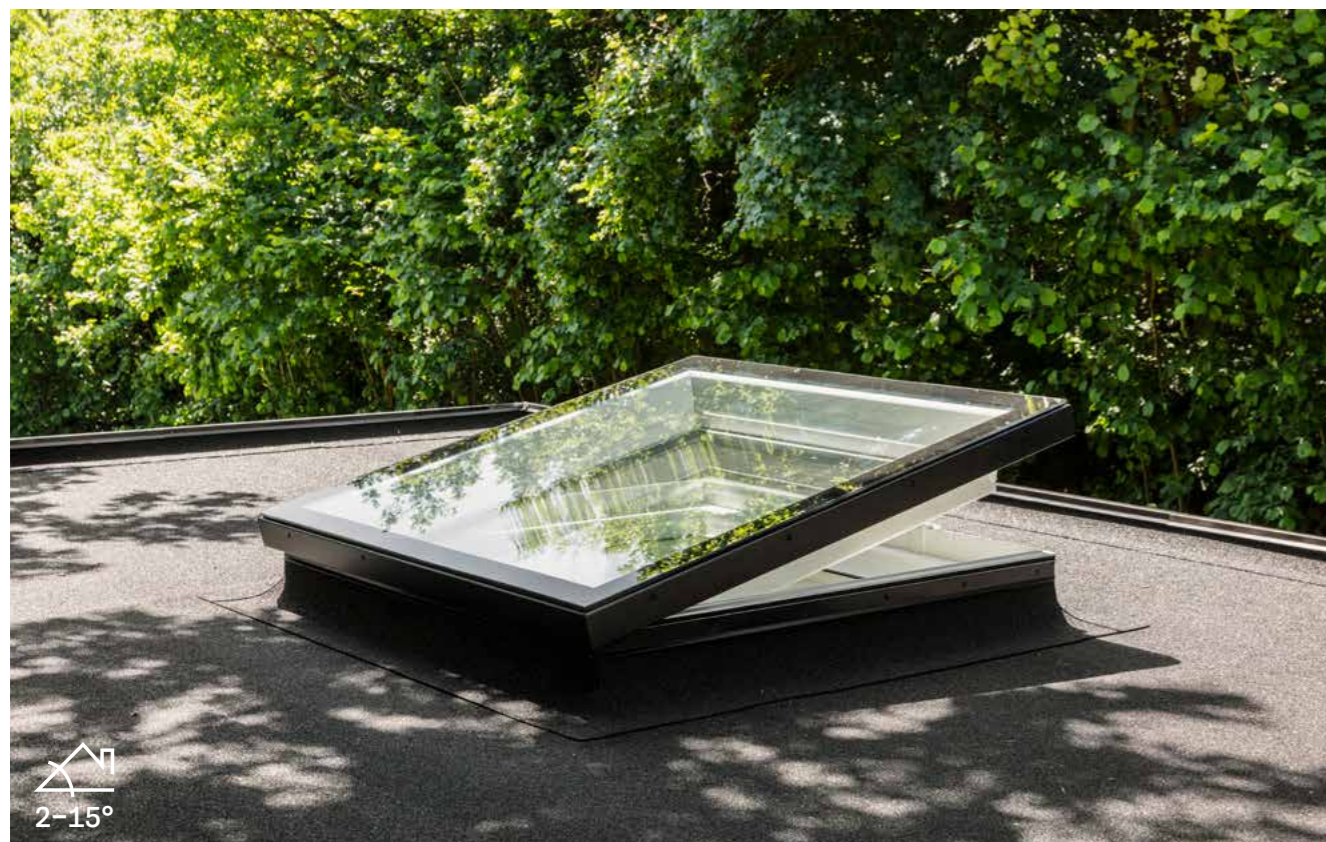

Dizajnový svetlík so zaobleným sklom pre ploché strechy sa dodáva s dvojsklom alebo trojsklom a má vynikajúcu energetickú efektívnosť a schopnosť tlmiť hluk dažďa, karpobitia alebo dopravy.

Veľkosť otvoru je rovnaká ako veľkosť svetlíka.

Drážka ostenia

- unikátna drážka na ostenie pre jeho presnú konštrukciu

Ďalšie produkty pre väčšie pohodlie

Markíza (MSU)

Zatemňujúca roleta (DSU)

Sieťka proti hmyzu (ZIU)

Kompatibilita s inteligentným ovládaním zdravého vnútorného prostredia VELUX ACTIVE a VELUX App Control

** Kalkulované pre referenčnú veľkosť 120x120 cm s celkovou výškou základne svetlíka 30 cm, sklom strechy 0°.

2-15°

Nová generácia

Denné svetlo,
dizajn a estetika

Maximálna úroveň presvetlenia

Vynikajúca energetická
efektívnosť