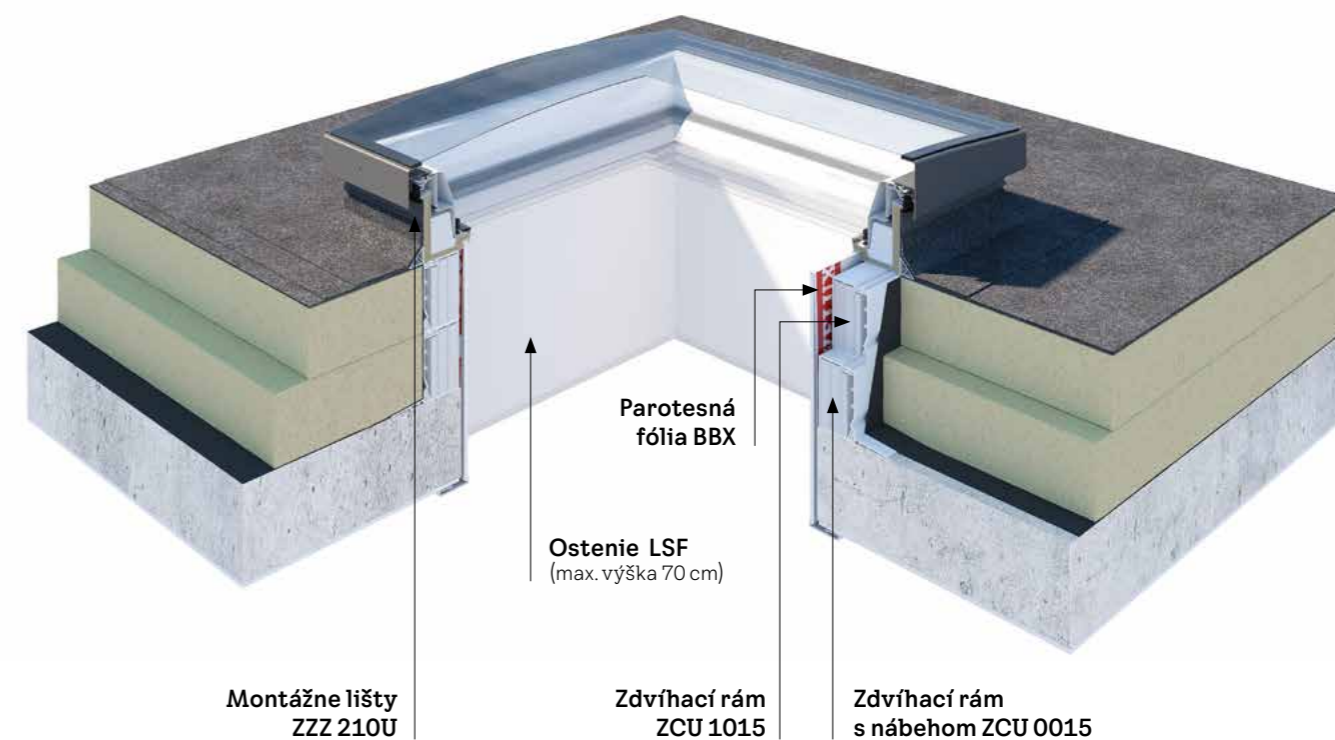

Zdvíhací rám (ZCU 1015)

Zdvíhací rám bez nábehu, výška 16 cm, maximálne 3 kusy (len v kombinácii s ZCU 0015)

Montážne lišty (ZZZ 210U)

Montážne lišty ku svetlíkom CFU/CVU, čierna farba

Parotesná fólia (BBX)

Napojenie svetlíka na parotesnú vrstvu plochej strechy

Svetlík s kupolou a zasklením

Zdvíhací rám s nábehom
(ZCE 0015)

Zdvíhací rám s celoobvodovým nábehom, výška 16 cm

Zdvíhací rám (ZCE 1015)

Zdvíhací rám bez nábehu, výška 16 cm, maximálne 3 kusy (len v kombinácii s ZCE 0015)

Montážne lišty (ZZZ 210)

Montážne lišty ku svetlíkom CFP/CVP/CXP/CSP

Parotesná fólia (BBX)

Napojenie svetlíka na parotesnú vrstvu plochej strechy

Svetlík s kupolou

Zábrana proti pádu
(ZZZ 257)

Montážne lišty
(ZZZ 210J)

Sada pre výmenu
(ZCJ 0000)

Pre jednoduchú montáž starých svetlíkov so zachovaním pôvodnej konštrukcie. Potrebujete tiež kupolu ISJ a sadu pre adaptáciu na diaľkové ovládanie ZCJ 1210.

Sada pre adaptáciu na diaľkové ovládanie
(ZCJ 1210)

Umožňuje premeniť neotvárací svetlík CFJ na diaľkovo ovládaný. V kombinácii so sadou pre výmenu možno svetlíky iných značiek prestavať na elektricky ovládané.

Sada pre adaptáciu na manuálne ovládanie
(ZCJ 1112)

Pomocou tejto sady premeníte svoje neotváracie riešenie svetlíka na otváracie. V kombinácii so sadou pre výmenu možno svetlíky iných značiek prestavať na manuálne ovládané.

Dizajnový svetlík (CFU/CVU + ISU) – betonová konštrukcia