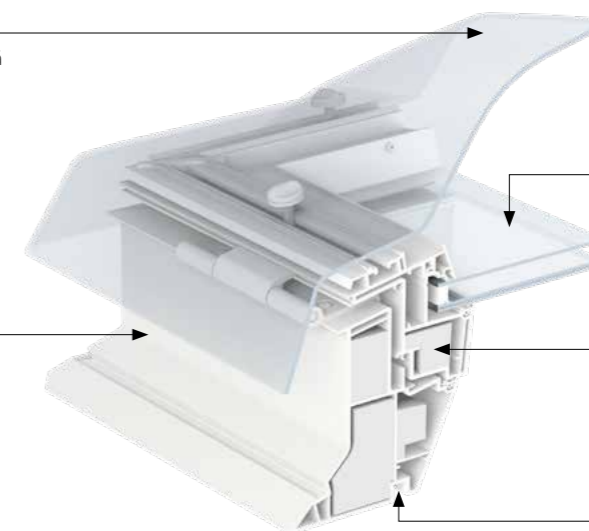

Kompletný svetlík sa skladá zo základne a hornej časti, ktoré je nutné objednať samostatne.

Kupola

- akrylátová alebo polykarbonátová
- číra alebo nepriehľadná
- výrazné obmedzenie hluku vyvolaného dažďom