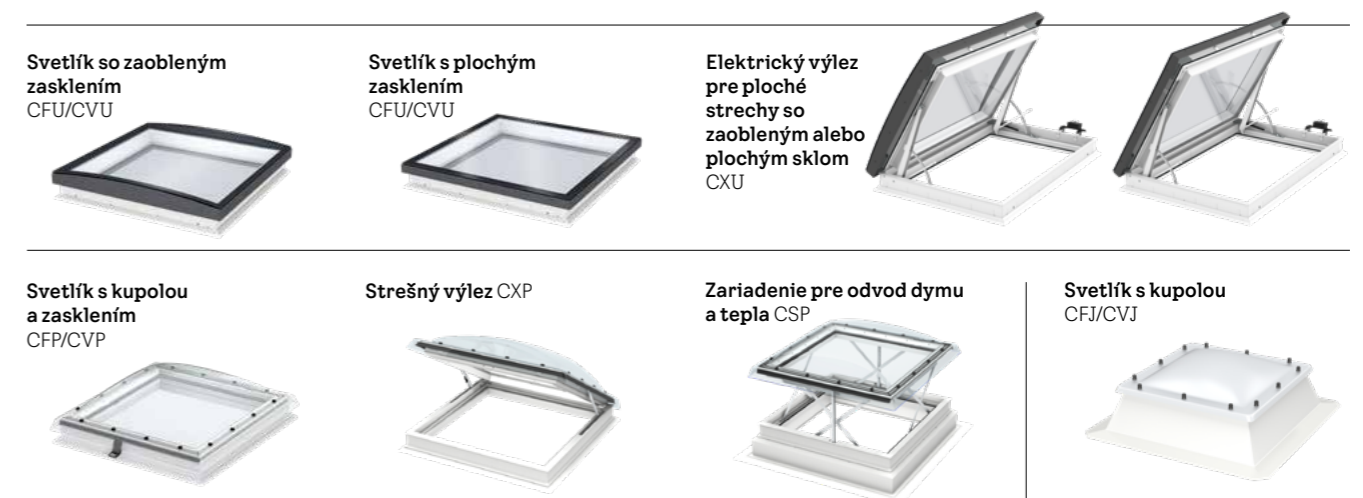

Veľkostná tabuľka

		výška						
mm		600	800	900	1000	1200	1500	2000
šířka	600	CFU CVU CFJ CVP	CFJ CVJ	CFU CVU	CFJ CVJ			CFU CVU
	800		CFU CVU CFJ CVP	CFJ CVJ			CFU CVU	
šířka	900	CFP CVP		CFU CVU CFJ CVP	CFJ CVJ	CFU CVU	CFJ CVJ	
	1000			CFU CVU CXU CFJ CVP	CFJ CVJ CSP CXP	CFU CVU CXU	CFJ CVJ	CFU CVU
šířka	1200		CFP CVP	CXP		CFU CVU CXU CFJ CVP	CFJ CVJ CSP CXP	CFU CVU
	1500				CFP CVP		CFU CVU CFJ CVP	CFJ CVJ

CVU, CXU, CVJ – obdĺžnikové veľkosti svetlíkov musia byť inštalované kratšou stranou v smere sklonu strechy. Pri všetkých diaľkovo ovládaných obdĺžnikových veľkostiach sa svetlík otvára na dlhšej strane.

CVP, CXP – obdĺžnikové veľkosti svetlíkov musia byť inštalované dlhšou stranou v smere sklonu strechy. Pri všetkých diaľkovo ovládaných obdĺžnikových veľkostiach sa svetlík otvára na kratšej strane.

rozмеры (cm)	60×60	80×80	90×60	90×90	100×100	120×90	120×120	150×80	150×100	150×120	150×150	200×60	200×100
Počet motorov v elektrickom/solárnom svetlíku CVU	samo- statný motor	samo- statný motor	samo- statný motor	samo- statný motor	samo- statný motor	samo- statný motor	samo- statný motor	samo- statný motor	samo- statný motor	samo- statný motor	duálny motor	duálny motor	duálny motor
Počet PV panelov v solárnom svetlíku CVU	1	1	1	1	1	1	2	2	2	2	2	2	2