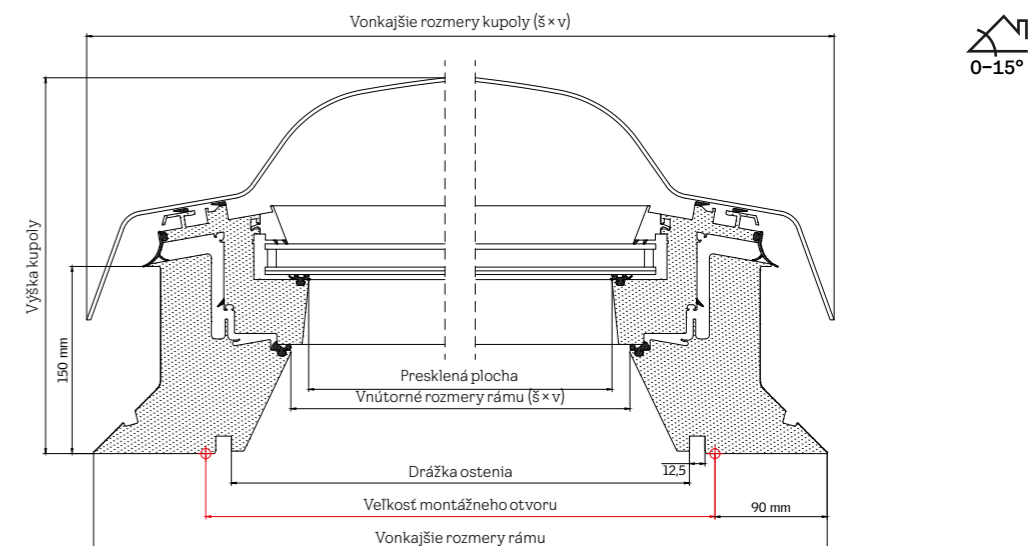

Rozmery cm	Veľkosť montážneho otvoru mm (š × v)	Vonkajšie rozmery rámu mm (š × v)	Vnútorné rozmery rámu mm (š × v)	Presklená plocha mm (š × v)	Presklená plocha (m²)	Rozmery drážky vnútorného ostenia mm (š × v)	Vonkajší rozmer kupoly mm (š × v)	Výška kupoly mm	Čistá hmotnosť, kombinácia CVP s kupolou
60×60	600×600	780×780	463,4×463,4	435×435	0,19	559×559	791×791	307	32 kg
90×60	900×600	1080×780	763,4×463,4	735×435	0,40	859×559	1091×791	307	41 kg
80×80	800×800	980×980	663,4×663,4	635×635	0,32	759×759	991×991	307	46 kg
90×90	900×900	1080×1080	763,4×763,4	735×735	0,54	859×859	1091×1091	357	56 kg
120×90	1200×900	1380×1080	1063,4×763,4	1035×735	0,76	1159×859	1391×1091	357	69 kg
100×100	1000×1000	1180×1180	863,4×863,4	835×835	0,70	959×959	1191×1191	357	66 kg
150×100	1500×1000	1680×1180	1363,4×863,4	1335×835	1,12	1459×959	1691×1191	407	92 kg
120×120	1200×1200	1380×1380	1063,4×1063,4	1035×1035	1,07	1159×1159	1391×1391	407	87 kg
150×150	1500×1500	1680×1680	1363,4×1363,4	1335×1335	1,78	1459×1459	1691×1691	407	132 kg

	U (W/m²K)	g akryl/polykarbon.	R_w	τ_v akryl/polykarbon.	Priepustnosť vzduchu	Reakcia na oheň
CFP 0073QV + ISD 0000 (akrylátová) alebo ISD 0010 (polykarbonátová)	0,80¹⁾	0,53/0,50	36	0,72/0,70	A3	B-s1,d0
CFP 0073QV + ISD 0100 (akrylátová) alebo ISD 0110 (polykarbonátová)	0,80¹⁾	0,20/0,23	36	0,25/0,26	A3	B-s1,d0
CVP 0673QV + ISD 0000 (akrylátová) alebo ISD 0010 (polykarbonátová)	0,80¹⁾	0,53/0,50	36	0,72/0,70	A3	B-s1,d0
CVP 0673QV + ISD 0100 (akrylátová) alebo ISD 0110 (polykarbonátová)	0,80¹⁾	0,20/0,23	36	0,25/0,26	A3	B-s1,d0

¹⁾ Kalkulované podľa normy EN 1873:2014+A1:2016, plocha A = 3,4 m². Kalkulované pre referenčnú veľkosť 120x120 cm s celkovou výškou základne svetlíka 30 cm, sklon strechy 0°.