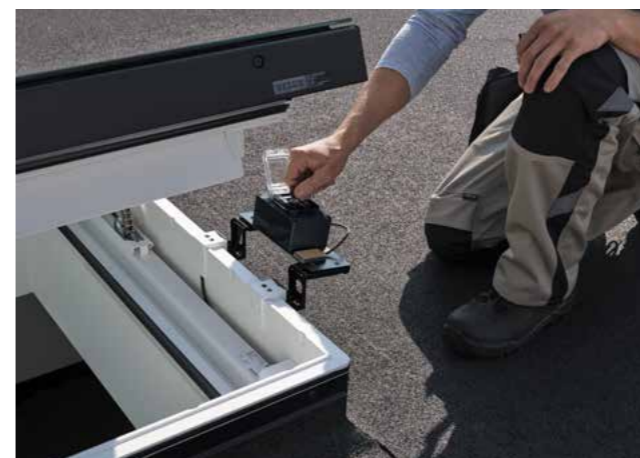

Optimálny vnútorný komfort

Elektrický strešný výlez pre remeselníkov je plne kompatibilný s tieniacimi doplnkami pre novú generáciu svetlíkov VELUX. Markíza MSU a zatemňovacia roleta DSU slúžia na reguláciu svetla a tepla, zatiaľ čo sieťka proti hmyzu ZIU umožňuje prístup čerstvého vzduchu bez nechcených návštevníkov.