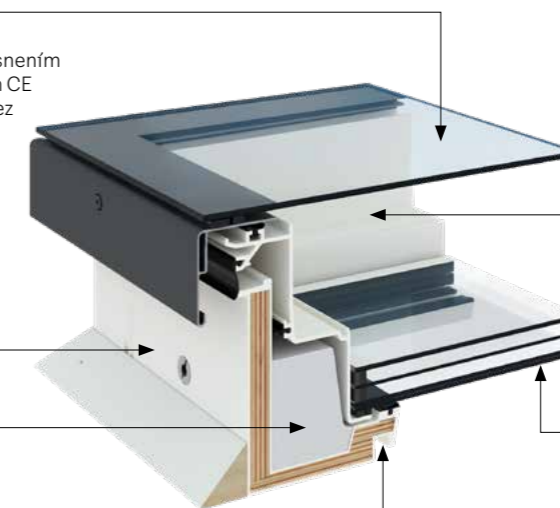

Okenné krídlo

- neviditeľné – tenké krídlo zo sklenených vlákien
- maximum denného svetla, elegantný dizajn

Izolačné zasklenie

- dvojsklo/trojsklo
- $U_{rc,ref300}$ 0,75/0,60 W/m²K, $A_{rc,ref300}$ 4,1 m²**
- umiestnené nízko v konštrukcii pre maximum denného svetla a maximálnu energetickú účinnosť

Drážka ostenia

- unikátna drážka na ostenie pre jeho presnú konštrukciu

Ďalšie produkty pre väčšie pohodlie

Markíza (MSU)

Zatemňujúca roleta (DSU)

Sieťka proti hmyzu (ZIU)

Kompatibilita s inteligentným ovládaním zdravého vnútorného prostredia VELUX ACTIVE a VELUX App Control

⚡ Viac informácií o montážnom príslušenstve a tienení nájdete na www.velux.sk

* Zodpovedá legislatívnym požiadavkám EU na odolnosť voči vlámaniu triedy 2. Bezpečná konštrukcia odolná proti vlámaniu s vnútorným vrstveným sklom vyhovuje triede bezpečnostného zasklenia P4A testovaného proti manuálnemu útoku.

** Kalkulované pre referenčnú veľkosť 120x120 cm s celkovou výškou základne svetlíka 30 cm, sklon strechy 0°.