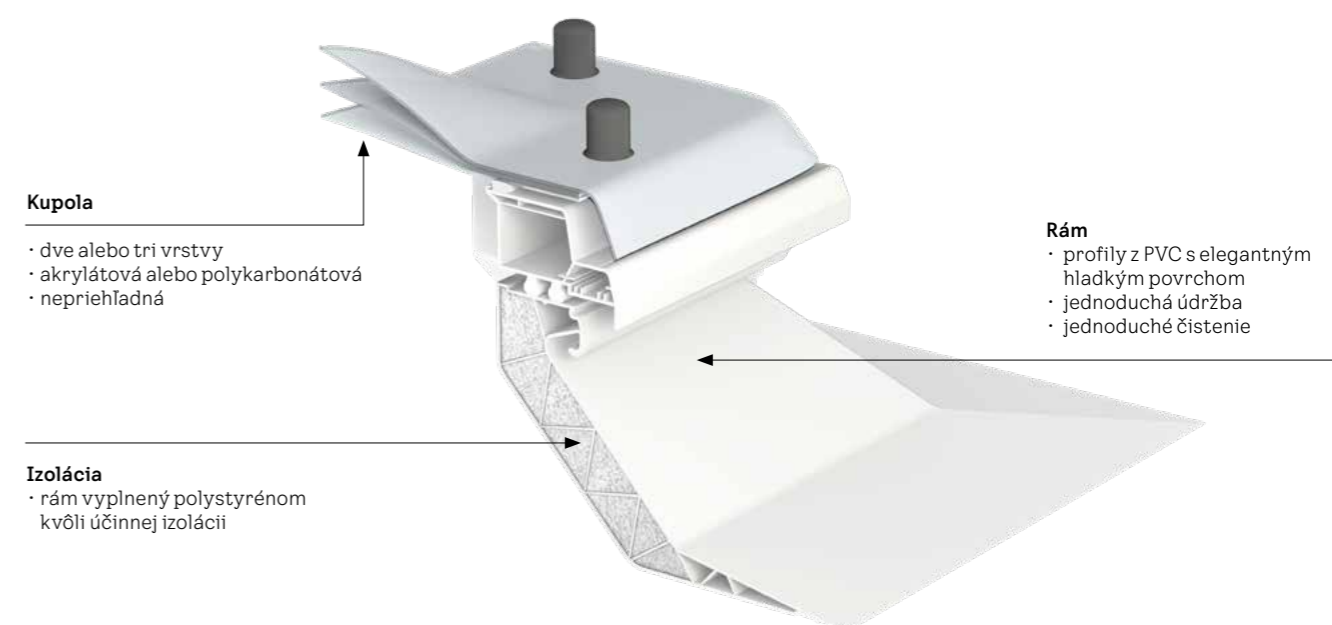

Vyberte si základňu s výškou 15 cm, 30 cm alebo 50 cm.

⚡ Potrebne pripojenie na 230 V.

Rám pre výmenu (ZCJ 0000)

Pomocou tohto rámu jednoducho vymeníte svoj starý svetlík za nový s kupolou.

Kompatibilné so všetkými základňami svetlíkov s kupolou.

Kupola

- dve alebo tri vrstvy
- akrylátová alebo polykarbonátová
- nepriehľadná

Izolácia

- rám vyplnený polystyrénom
- kvôli účinnej izolácii

Rám

- profily z PVC s elegantným hladkým povrchom
- jednoduchá údržba
- jednoduché čistenie