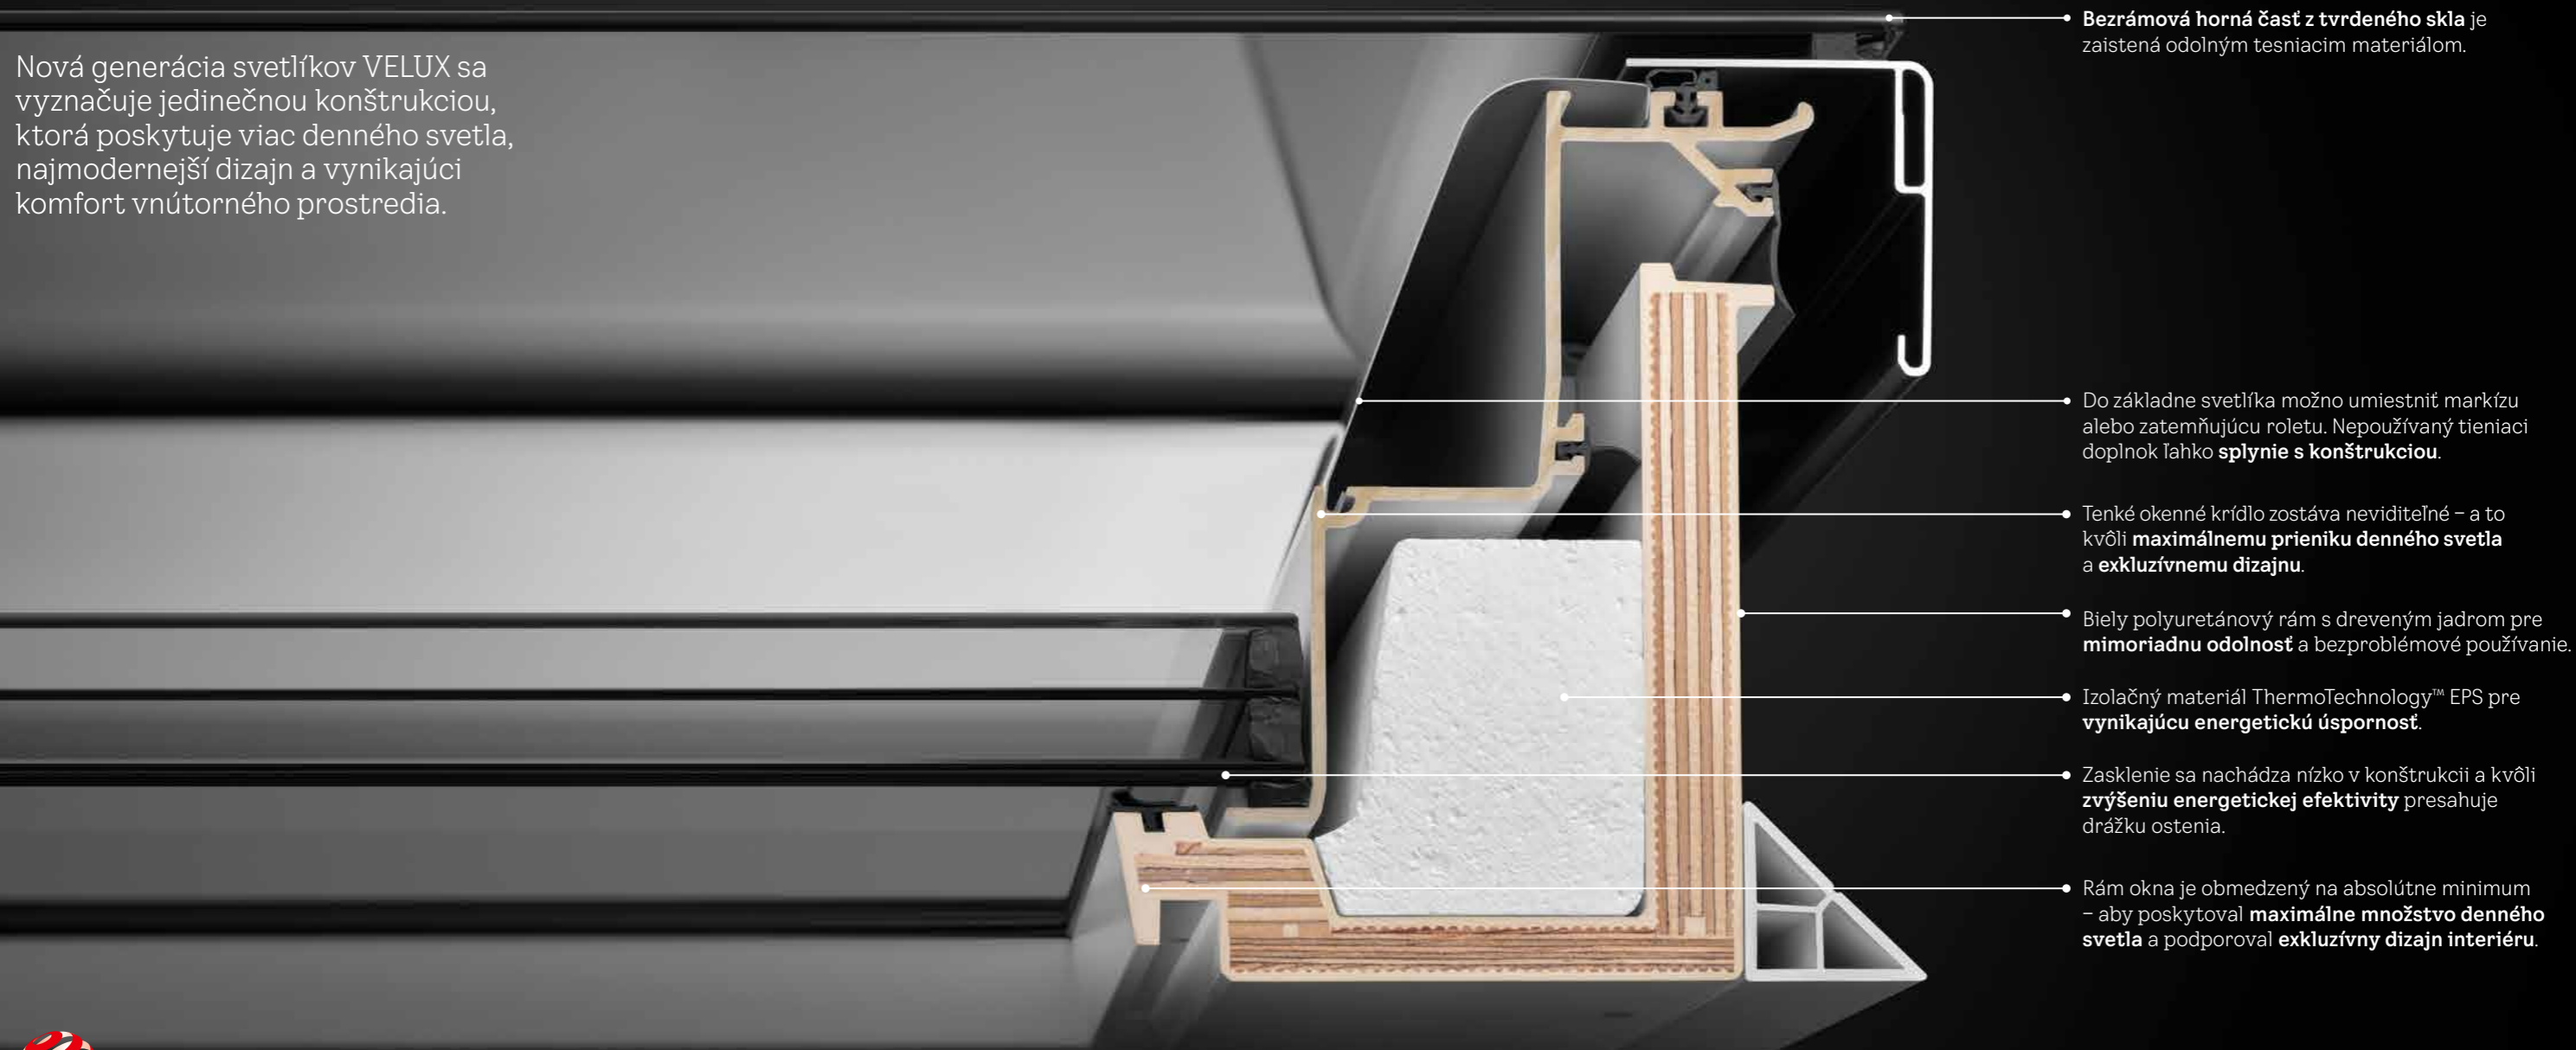

• **Bezrámová horná časť z tvrdeného skla** je zaistená odolným tesniacim materiálom.

• Do základne svetlíka možno umiestniť markízu alebo zatemňujúcu roletu. Nepoužívaný tieniaci doplnok ľahko **splynie s konštrukciou**.

• Tenké okenné krídlo zostáva neviditeľné – a to kvôli **maximálnemu prieniku denného svetla a exkluzívnemu dizajnu**.

• Biely polyuretánový rám s dreveným jadrom pre **mimoriadnu odolnosť** a bezproblémové používanie.

• Izolačný materiál ThermoTechnology™ EPS pre **vynikajúcu energetickú úspornosť**.

• Zasklenie sa nachádza nízko v konštrukcii a kvôli **zvýšeniu energetickej efektivity** presahuje drážku ostenia.

• Rám okna je obmedzený na absolútne minimum – aby poskytoval **maximálne množstvo denného svetla** a podporoval **exkluzívny dizajn interiéru**.

reddot winner 2021

* V porovnaní so svetlíkom CFP/CVP 060060.