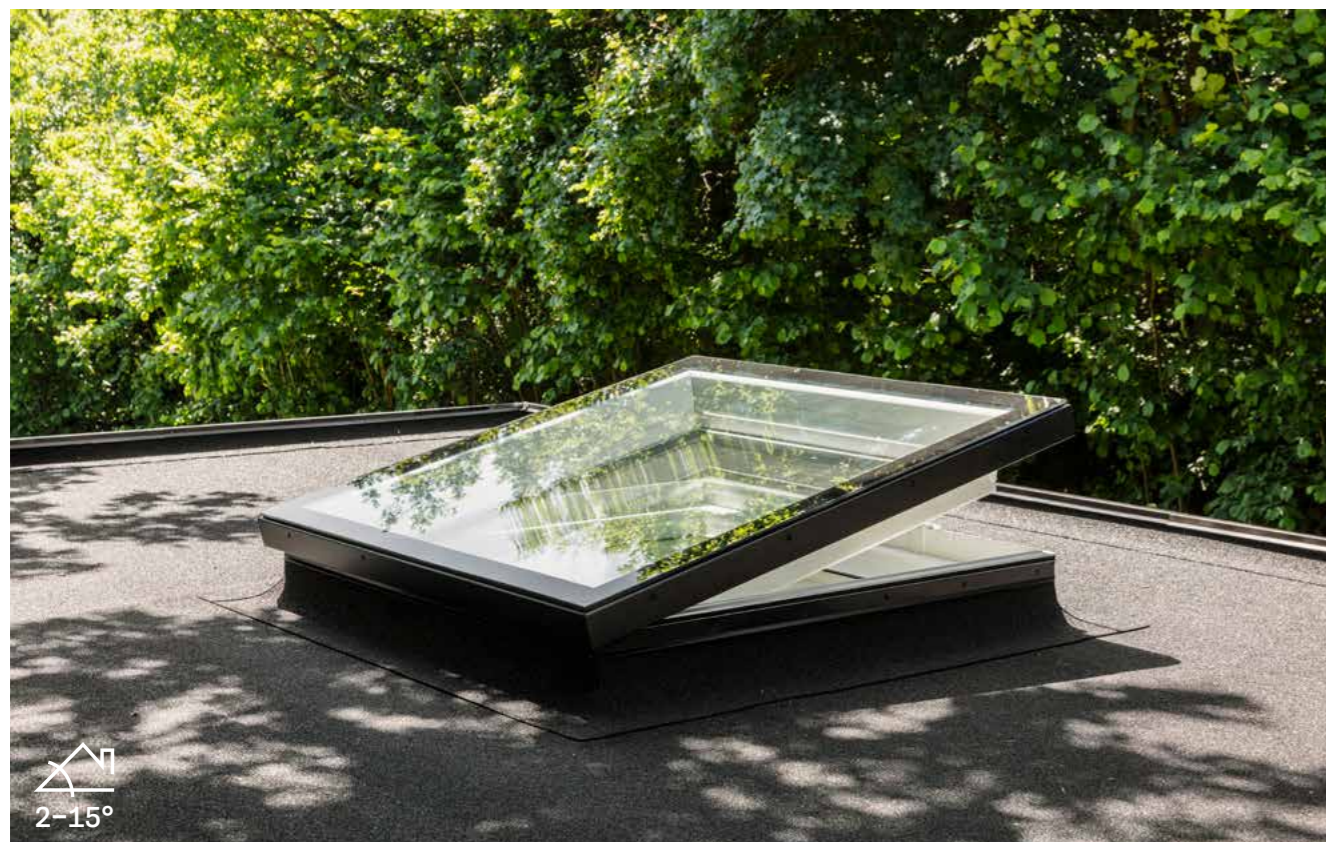

2-15°

Nová generácia

Denné svetlo,
dizajn a estetika

Maximálna úroveň presvetlenia

Vynikajúca energetická
efektívita

Najmodernejší dizajn

Vynikajúce tlmenie hluku

reddot winner 2021

Dizajnový svetlík s plochým sklom

Dizajnový svetlík VELUX s plochým sklom, ktorý je súčasťou našej novej generácie svetlíkov, vnesie do vášho domova kúzlo denného svetla. Elegantný dizajn s plochými a rovnými líniami takmer splynie s rovinou strechy.

Jedinečná konštrukcia so štíhlym rámom a neviditeľným krídlom poskytuje maximum denného svetla a dizajnový výhľad z interiéru – aj s nainštalovaným tienením. Rolety sú diskretne umiestnené v konštrukcii základnej jednotky medzi spodným a vonkajším sklom a nenarušujú denné svetlo, dizajn ani váš výhľad na oblohu.

Dizajnový svetlík VELUX s plochým sklom sa dodáva s dvojsklom alebo trojsklom a má vynikajúcu energetickú efektívitu a schopnosť tlmiť hluk dažďa, krupobitia alebo dopravy.