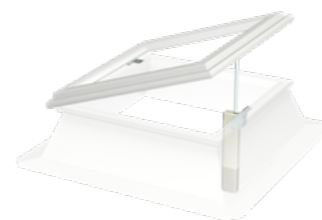

Umožňuje premeniť neotvárací svetlík CFJ na diaľkovo ovládaný.

V kombinácii s náhradným rámom je možné kupoly tretích strán prestaviť na elektricky odvetrávané.

⚡ Potrebne pripojenie na 230 V.

Neotváracá základňa (CFJ)