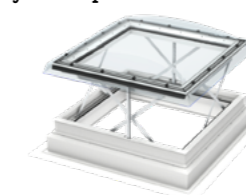

Zariadenie pre odvod dymu a tepla CSP

Strešný výlez CXP