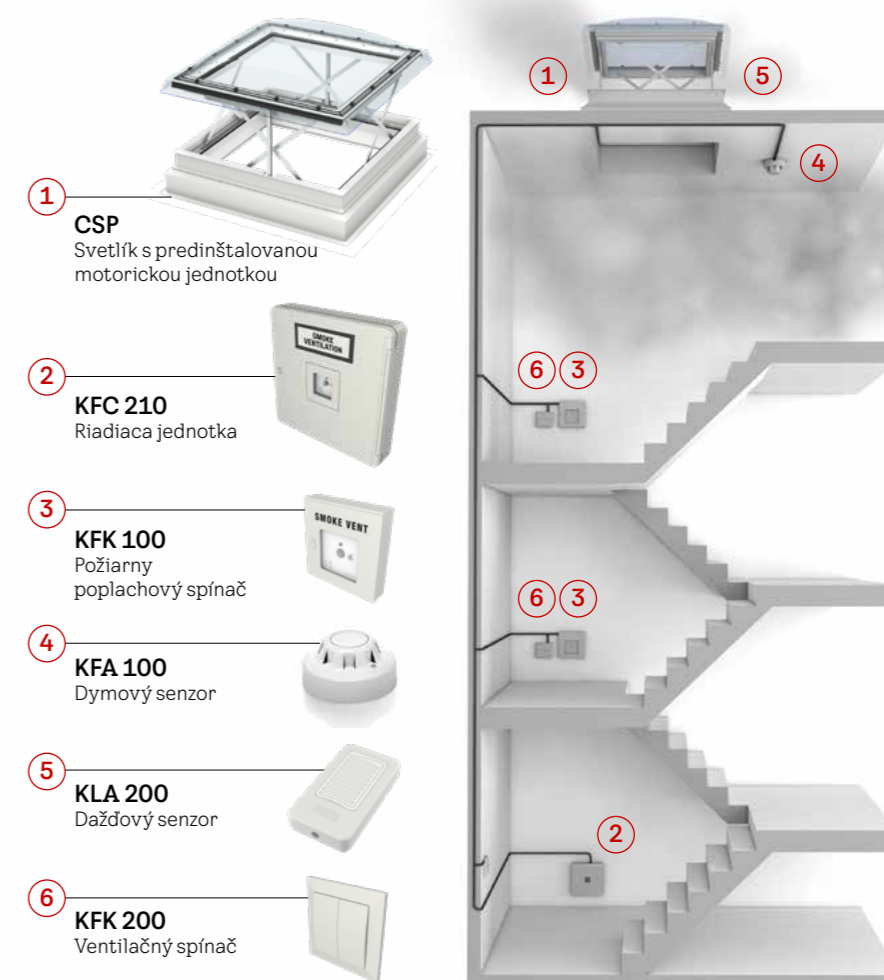

Špeciálne riešenia

pre ploché strechy

Spoločnosť VELUX poskytuje riešenia pre ploché strechy, ktoré zodpovedajú rôznym špecifickým potrebám a úplne vyhovujú stavebným predpisom a legislatívnym požiadavkám. Zaisťte si komfortný výlez na strechu alebo odvod dymu.

Strešný výlez pre ploché strechy

- Manuálne ovládaný svetlík s funkciou výlezu
- Izolačné dvojsklo
- Laminované vnútorné sklo zabraňujúce roztrhnutiu skla do miestnosti v prípade rozbitia
- Dostupný s polykarbonátovou alebo akrylátovou kupolou (čírou alebo opálovou)
- Extra široký uhol otvárania až 60 stupňov pre jednoduchý výstup na strechu
- Vynikajúci útlm hluku
- Hodnota U: 0,86 W/(m²K)*

0-15°

Strešný výlez pre ploché strechy (CXP)

100100 100x100	090120 90x120	120120 120x120

* Kalkulované pre referenčnú veľkosť 120x120 cm s celkovou výškou základne svetlíka 30 cm, sklon strechy 0°. Area: 3,4 m²

Svetlovod pre ploché strechy

Vďaka pevnému svetlovodu TCR môžete priviesť denné svetlo aj do najtemnejších častí domu. Špeciálny tubus s odrazivosťou až 98 % dokáže preniesť slnečné a mesačné svetlo až na vzdialenosť 6 m. Ideálne riešenie pre kúpeľne, chodby, schodiská a šatníky. Svetlovod je k dispozícii tiež s flexibilným tubusom (TCF). Zdvíhací rám (ZCE) zväčšuje montážnu výšku o 160 mm a je nutné ho zakúpiť samostatne.

0-15°

Svetlovod pre ploché strechy (TCR/TCF)

60x60