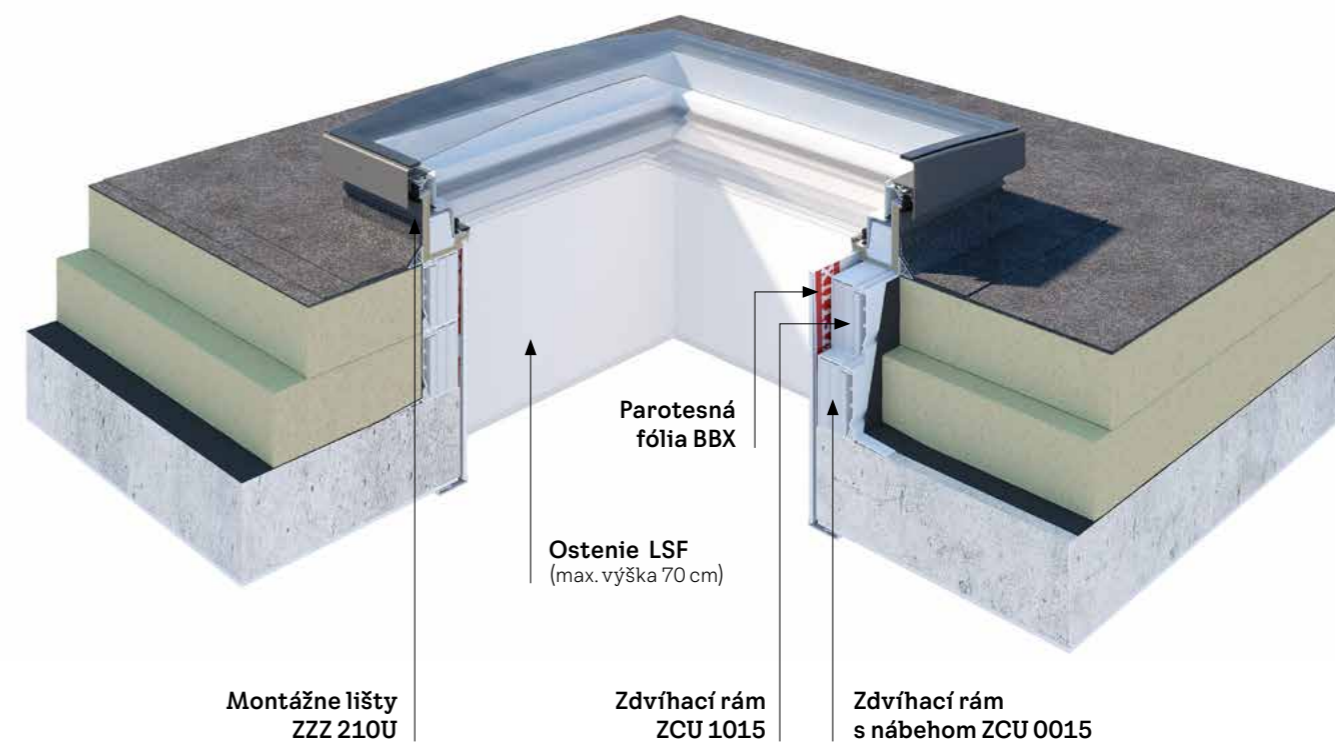

Zdvíhací rám (ZCU 1015)

Zdvíhací rám bez nábehu, výška 16 cm, maximálne 3 kusy (len v kombinácii s ZCU 0015)

Montážne lišty (ZZZ 210U)

Montážne lišty ku svetlíkom CFU/CVU, čierna farba

Parotesná fólia (BBX)

Napojenie svetlíka na parotesnú vrstvu plochej strechy

Svetlík s kupolou a zasklením

Zdvíhací rám s nábehom
(ZCE 0015)

Zdvíhací rám s celoobvodovým nábehom, výška 16 cm

Zdvíhací rám (ZCE 1015)

Zdvíhací rám bez nábehu, výška 16 cm, maximálne 3 kusy (len v kombinácii s ZCE 0015)

Montážne lišty (ZZZ 210)

Montážne lišty ku svetlíkom CFP/CVP/CXP/CSP

Parotesná fólia (BBX)

Napojenie svetlíka na parotesnú vrstvu plochej strechy

Svetlík s kupolou

Zábrana proti pádu
(ZZZ 257)

Montážne lišty
(ZZZ 210J)

Sada pre výmenu
(ZCJ 0000)

Pre jednoduchú montáž starých svetlíkov so zachovaním pôvodnej konštrukcie. Potrebujete tiež kupolu ISJ a sadu pre adaptáciu na diaľkové ovládanie ZCJ 1210.

Sada pre adaptáciu na diaľkové ovládanie
(ZCJ 1210)

Umožňuje premeniť neotvárací svetlík CFJ na diaľkovo ovládaný. V kombinácii so sadou pre výmenu možno svetlíky iných značiek prestavať na elektricky ovládané.

Sada pre adaptáciu na manuálne ovládanie
(ZCJ 1112)

Pomocou tejto sady premeníte svoje neotváracie riešenie svetlíka na otváracie. V kombinácii so sadou pre výmenu možno svetlíky iných značiek prestavať na manuálne ovládané.

Dizajnový svetlík (CFU/CVU + ISU) – betonová konštrukcia