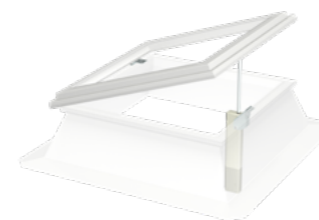

Svetlík s kupolou VELUX je jednoduché riešenie presvetlenia plochou strechou pre nevykurované miestnosti alebo budovy, ako sklady, garáže, kôlne alebo menšie priemyselné haly. Je k dispozícii v neotváracom alebo diaľkovo ovládanom prevedení a s dvojvrstvovou alebo trojvrstvovou kupolou.

Pre vyššiu bezpečnosť je k dispozícii so zábranou proti pádu.

K tomuto produktu nie je možné dokúpiť žiadne tieniace doplnky.

rozmery (cm)

* iba so základňou o výške 15 cm
Veľkosť otvoru je rovnaká ako veľkosť svetlíka.

Kupola (ISJ)

Nepriehľadný povrch poskytuje rozptýlené denné svetlo a zaručuje tak osvetlenie potrebné pre prácu. K dispozícii sú dvojvrstvové a trojvrstvové kupoly z akrylátu alebo polykarbonátu.

Set na adaptáciu na diaľkové ovládanie (ZCJ 1210)