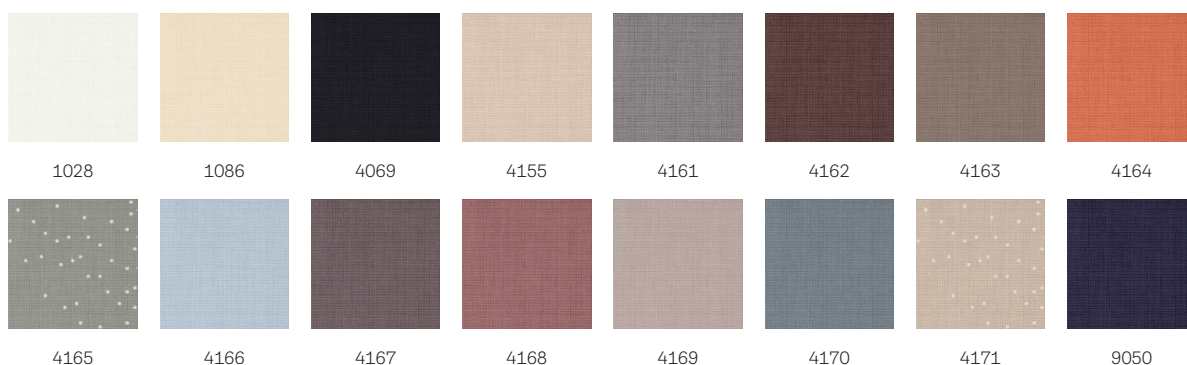

## Barvy a vzory

---

Vnitřní rolety VELUX jsou k dispozici v široké škále barev a provedení. Několik variant rolet je však k dispozici pouze v omezené škále barev. Každá barva a varianta provedení mají jedinečný kód. Při objednávání zadejte vybraný kód pro příslušný typ rolety.