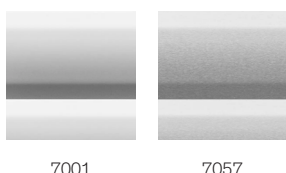

Rulourile VELUX cu șine laterale albe se potrivesc perfect cu ferestrele de mansardă VELUX albe.

- Lamelele din aluminiu ușor de curățat și rezistente la umezeală fac acest rulou ideal pentru încăperile umede.
- Obține o intimitate crescută, redu lumina prea puternică nedorită și controlează pătrunderea luminii exact cum dorești.
- Montează în câteva minute – pur și simplu apasă ruloul în elementele de fixare pre-montate de pe fereastră.
- Șinele laterale integrate asigură o funcționare lină.
- Design de rulou elegant cu șine laterale albe, care se asortează perfect cu ferestrele de mansardă VELUX albe.
- Poziționarea continuă îți permite să cobori și să ridici rulourile exact acolo unde este necesar.
- Trage cu ușurință ruloul în orice poziție cu ajutorul barei de operare integrate.
- Designul celui mai îngust profil de pe piață lasă să pătrundă mai multă lumină naturală.

Culori și modele

Rulourile interioare VELUX sunt disponibile într-o gamă largă de culori și modele. Cu toate acestea, câteva variante de rulouri sunt disponibile numai într-o gamă limitată de culori. Fiecare opțiune de culoare și model are un cod unic. Adăugă codul pe care îl alegi la tipul de rulou relevant atunci când comanzi produsele.