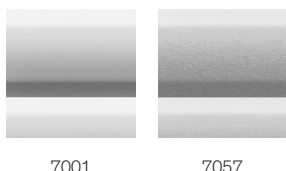

Rulourile VELUX cu șine laterale albe se potrivesc perfect cu ferestrele de mansardă VELUX albe.

- Lamelele din aluminiu ușor de curățat și rezistente la umezeală fac acest rulou ideal pentru încăperile umede.
- Obține o intimitate crescută, redu lumina prea puternică nedorită și controlează pătrunderea luminii exact cum dorești.
- Montează în câteva minute – pur și simplu apasă ruloul în elementele de fixare pre-montate de pe fereastră.
- Șinele laterale integrate asigură o funcționare lină.
- Design de rulou elegant cu șine laterale albe, care se asortează perfect cu ferestrele de mansardă VELUX albe.
- Poziționarea continuă îți permite să cobori și să ridici rulourile exact acolo unde este necesar.
- Trage cu ușurință ruloul în orice poziție cu ajutorul barei de operare integrate.
- Designul celui mai îngust profil de pe piață lasă să pătrundă mai multă lumină naturală.

Culori și modele

Rulourile interioare VELUX sunt disponibile într-o gamă largă de culori și modele. Cu toate acestea, câteva variante de rulouri sunt disponibile numai într-o gamă limitată de culori. Fiecare opțiune de culoare și model are un cod unic. Adăugă codul pe care îl alegi la tipul de rulou relevant atunci când comanzi produsele.