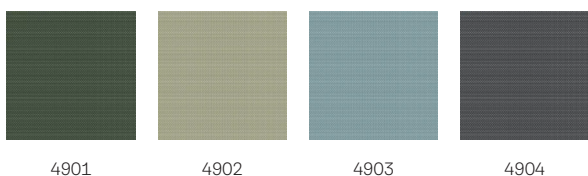

# Roleta zaciemniająca VELUX DKY

**VELUX®**

Roleta zaciemniająca VELUX podnosi jakość snu dzięki najlepszemu efektowi zaciemnienia dostępnym na rynku. Zatrzymuje światło słoneczne, zapewniając efekt zaciemnienia o dowolnej porze dnia i nocy. Jest wykonana głównie z materiałów z recyklingu, co zmniejsza ślad węglowy w porównaniu z innymi kolekcjami, dzięki czemu jest bardziej naturalna. Smukła konstrukcja zapewnia jednocześnie płynne działanie i stylowy wygląd. Rolety zaciemniające VELUX idealnie pasują do okien dachowych VELUX. Tkanina jest dostępna w czterech różnych kolorach inspirowanych naturą, które wprowadzają spokój i ciszę bezpośrednio do Twojego domu.

## Kolory i wzory

---

Rolety wewnętrzne VELUX są dostępne w wielu różnych kolorach i wzorach. Kilka wariantów rolet jest jednak dostępnych wyłącznie w ograniczonej gamie kolorystycznej. Każdy kolor i wzór ma unikalny kod. Przy zamawianiu produktów dodaj wybrany kod do odpowiedniego typu rolety.