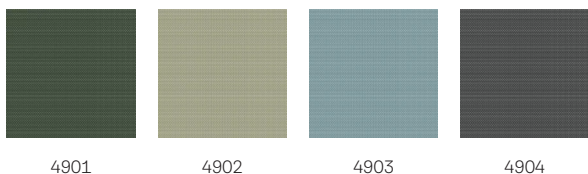

Roleta zaciemniająca VELUX DKY

VELUX®

Roleta zaciemniająca VELUX podnosi jakość snu dzięki najlepszemu efektowi zaciemnienia dostępnym na rynku. Zatrzymuje światło słoneczne, zapewniając efekt zaciemnienia o dowolnej porze dnia i nocy. Jest wykonana głównie z materiałów z recyklingu, co zmniejsza ślad węglowy w porównaniu z innymi kolekcjami, dzięki czemu jest bardziej naturalna. Smukła konstrukcja zapewnia jednocześnie płynne działanie i stylowy wygląd. Rolety zaciemniające VELUX idealnie pasują do okien dachowych VELUX. Tkanina jest dostępna w czterech różnych kolorach inspirowanych naturą, które wprowadzają spokój i ciszę bezpośrednio do Twojego domu.

OEKO
TEX®

OEKO
TEX®

Kolory i wzory

Rolety wewnętrzne VELUX są dostępne w wielu różnych kolorach i wzorach. Kilka wariantów rolet jest jednak dostępnych wyłącznie w ograniczonej gamie kolorystycznej. Każdy kolor i wzór ma unikalny kod. Przy zamawianiu produktów dodaj wybrany kod do odpowiedniego typu rolety.