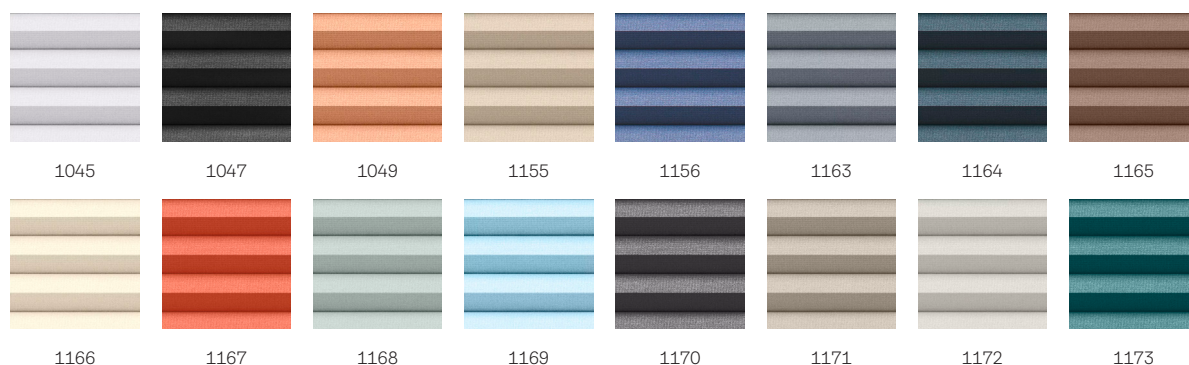

Rulou plisat opac, eficient energetic

VELUX®

Rulourile plisate opace măresc eficiența energetică a casei tale, oferindu-ți în același timp toate beneficiile blocării luminii. Materialul opac, dublu-plisat are o structură tip fagure din aluminiu, care îmbunătățește izolarea, și un design inovator mobil care permite plasarea ruloului oriunde pe fereastra de mansardă, pentru a oferi un efect de întunecare, intimitate sau control al luminii. Rulourile VELUX cu șine laterale albe se potrivesc perfect cu ferestrele de mansardă VELUX albe.

- Un efect extrem de eficient de blocare a luminii îți oferă condiții excelente pentru un somn bun noaptea sau un pui de somn odihnitor în timpul zilei.
- Izolarea termică îți menține camera la o temperatură confortabilă în timpul iernii.
- Un design mobil îți permite să poziționezi ruloul exact acolo unde este nevoie pe fereastră, lăsând, în același timp, lumina să intre în încăpere.
- Montează în câteva minute – pur și simplu apasă ruloul în elementele de fixare pre-montate de pe fereastră.
- Designul celui mai îngust profil de pe piață lasă să pătrundă mai multă lumină naturală.
- Certificarea Standard 100 by OEKO-TEX® garantează că produsul este fabricat fără substanțe periculoase.
- Design de rulou elegant cu șine laterale albe, care se asortează perfect cu ferestrele de mansardă VELUX albe.
- Poziționarea continuă îți permite să cobori și să ridici rulourile exact acolo unde este necesar.

Culori și modele

Rulourile interioare VELUX sunt disponibile într-o gamă largă de culori și modele. Cu toate acestea, câteva variante de rulouri sunt disponibile numai într-o gamă limitată de culori. Fiecare opțiune de culoare și model are un cod unic. Adăugă codul pe care îl alegi la tipul de rulou relevant atunci când comanzi produsele.