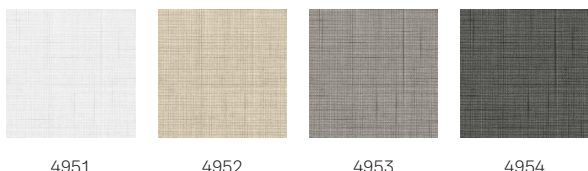

# VELUX Stoffrollo RFY, lichtdurchlässig

**VELUX®**

Das lichtdurchlässige VELUX Stoffrollo ermöglicht die flexible Regulierung des einfallenden Tageslichts. Ein durch die Konstruktion natürlicheres Produkt: Es wird hauptsächlich aus recycelten Materialien hergestellt, was seinen CO<sub>2</sub>-Fußabdruck im Vergleich zu anderen Kollektionen reduziert. Das stufenlose Design ermöglicht es Ihnen, das Rollo an die gewünschte Stelle zu heben oder zu senken. So können Sie Ihr persönliches Bedürfnis nach einfallendem Tageslicht oder nach Privatsphäre in Räumen, in denen eine vollständige Verdunkelung nicht erforderlich ist, erfüllen. Lichtdurchlässige VELUX Stoffrollos mit weißen seitlichen Führungsschienen passen perfekt zu weißen VELUX Dachfenstern. Der Stoff ist in vier verschiedenen, von der Natur inspirierten Farben erhältlich, die Ruhe und Frieden direkt in Ihr Zuhause bringen.

## Farben und Muster

---

VELUX Innenrollos sind in vielen Farben und Mustern erhältlich. Einige Rollovarianten sind jedoch nur in einer begrenzten Farbpalette verfügbar. Jede Farb- und Musteroption hat einen eindeutigen Code. Fügen Sie bei der Bestellung Ihrer Produkte den Code Ihrer Wahl zum entsprechenden Rollotyp hinzu.