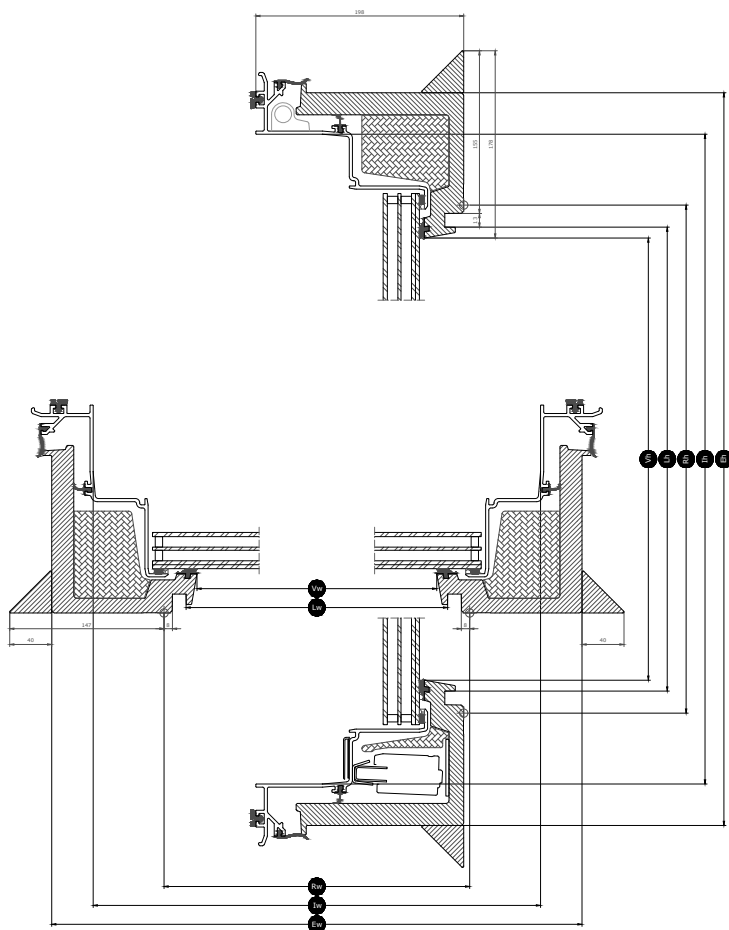

CE

Dimensiunile disponibile și zona cu lumină naturală

	600	800	900	1000	1200	1500
600	CVU 060060 (0.29)		CVU 090060 (0.45)			
800		CVU 080080 (0.54)				
900			CVU 090090 (0.70)		CVU 120090 (0.95)	
1000				CVU 100100 (0.88)		CVU 150100 (1.35)
1200					CVU 120120 (1.3)	

Toate măsurătorile sunt exprimate în mm. () = Zona cu lumină de zi efectivă, m² [] = Zonă liberă geometrică, m²

*A=dimensiuni mari cu varianta de geam -A

Dimensiunile secțiunii transversale

Vă rugăm să rețineți că vederea secțiunii transversale este de jos în sus.