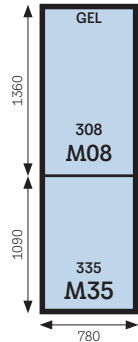

Okno balkonowe