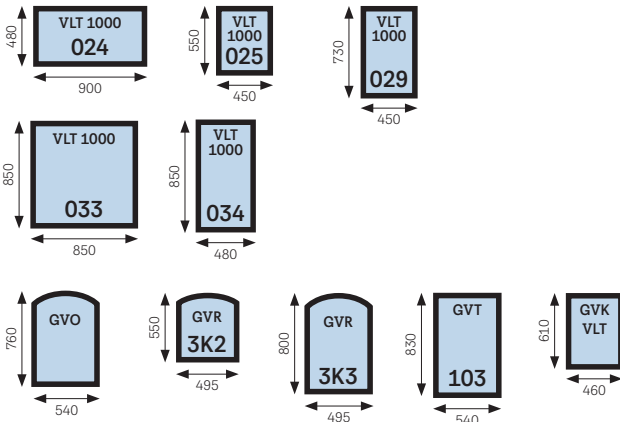

Okna nietwierane doświetlające

920		GIU FK34	GIL 334 M34 MK34	GIU 434 P34 PK34	GIL 634 S34 SK34	GIU 834 U34 UK34	
mm	472	550	660	780	942	1140	1340

Okna kolankowe

601			VFE 331 M31 MK31	VIU	VFE 431 P31 PK31	VIU	VFE 631 S31 SK31	VIU	VFE 831 U31 UK31	VIU
955			VFE VFA VFB 335 M35 MK35	VIU	VFE VFA VFB 435 P35 PK35	VIU	VFE VFA VFB 635 S35 SK35	VIU	VFE VFA VFB 835 U35 UK35	VIU
1155			VFE VFA VFB 336 M36 MK36	VIU	VFE VFA VFB 436 P36 PK36	VIU	VFE VFA VFB 636 S36 SK36	VIU	VFE VFA VFB UK36	VIU
1375			VFE VFA VFB 338 M38 MK38	VIU	VFE VFA VFB 438 P38 PK38	VIU	VFE VFA VFB 638 S38 SK38	VIU	VFE VFA VFB UK35	VIU
mm	472	550	660	780	942	1140	1340			

Światliki tunelowe

Okna do płaskiego dachu

600	CFP CVJ CVP CFU CFJ CVU 060060	CFJ CFU CVU			CFU CVU 200060		
800	CFP CFU CVP CVU CFJ CVJ 080080			CFU CVU 150080			
900	CFP CVP 060090	CFP CFU CVP CVU CFJ CVJ 080090	CFJ CVJ CFU CVU 120090				
1000		CFP CFJ CVP CVJ CXP CFU CSP CVU 100100	CFJ CVJ CFU CVU 150100	CFJ CVJ CFU CVU 200100			
1200	CFP CVP CXP 080120		CFP CFJ CVP CVJ CXP CSJ 1210 CSP CSJ 1211 CFU CVU 120120	CFU CVU			
1500		CFP CVP 100150		CFP CVP CFJ CVJ CFU CVU 150150			
mm	600	800	900	1000	1200	1500	2000

Okno balkonowe

Wyłączy dachowe

Balkony dachowe