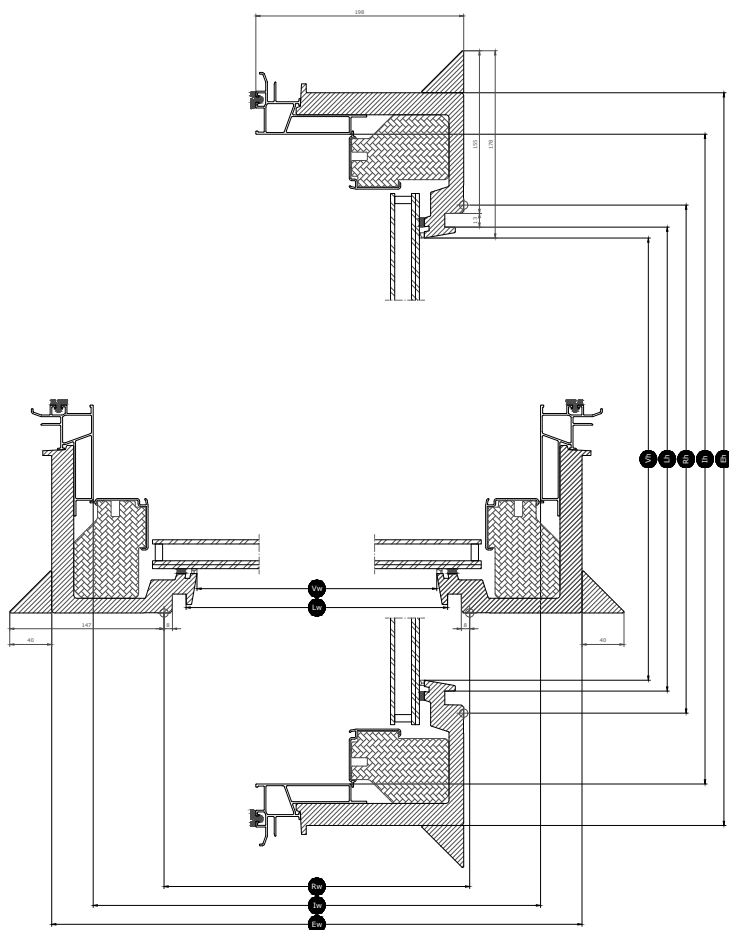

Tilgængelige størrelser og dagslysområde

	1500	2000
600		CFU 200060 (1.04)
1000		CFU 200100 (1.82)
1200	CFU 150120 (1.64)	
1500	CFU 150150 (2.07)	

Alle mål er i mm. () = Effektivt dagslysområde, m² [] = Ventilationsområde, m²

*A= Store størrelser med rudevariant - A

Tværsnitsmål

Bemærk at snittegningen ses nedefra og op.

Bredde		150	200
Vw	Synlig rudebredde	1438.2	1938.2
Lw	Indvendig notgang, bredde	1459	1959
Rw	Hulmål, bredde	1500	2000
Iw	Indvendigt karm mål, bredde	1636	2036
Ew	Udvendig karm bredde	1715	2215