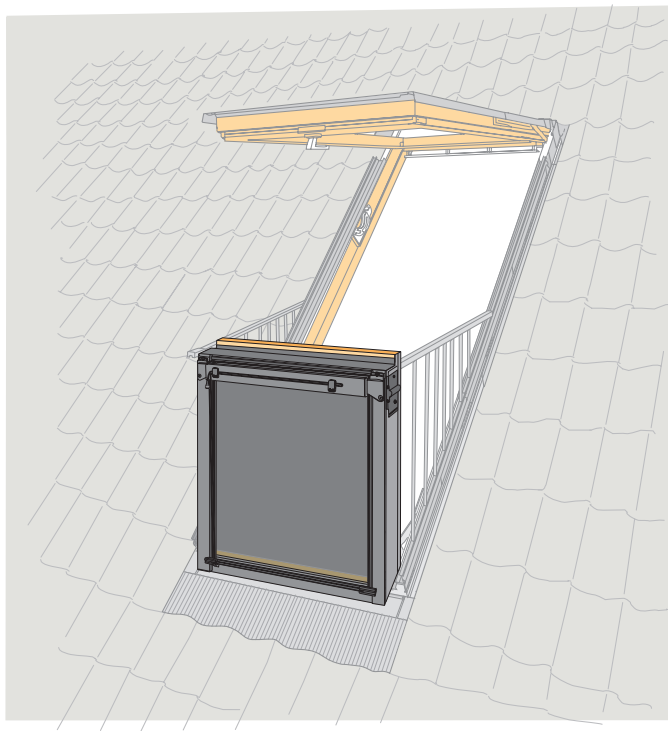

Marquiselette VELUX MAD

VELUX®

Préservez la fraîcheur de votre intérieur en réduisant l'échauffement dû au soleil. La marquiselette VELUX arrête les rayons du soleil avant qu'ils ne touchent le vitrage et vous aide à préserver la fraîcheur de votre intérieur en assurant une protection efficace contre la chaleur pendant les journées chaudes et ensoleillées. La marquiselette est transparente et vous permet de continuer à profiter de la vue et de la lumière naturelle.

- La protection contre la chaleur préserve la fraîcheur de la pièce et améliore le confort intérieur.
- Préservez votre vue de l'extérieur, réduisez les reflets indésirables et la lumière du soleil entrante
- Conçus pour s'adapter, leur montage est rapide et facile de l'intérieur
- La conception sans entretien vous offre plus de sérénité tout au long de la durée de vie du produit.
- Les stores manuels constituent un choix idéal pour les fenêtres accessibles.
- Conçu pour durer, la marquiselette résistante au vent a été soumise à des tests de résistance dans notre centre d'essai.

Couleurs et motifs

La marquise VELUX a un tissu maillé transparent. Ajoutez ce code couleur de tissu à votre type de marquise lorsque vous commandez vos produits.

5060

Conseils pour le fonctionnement

La marquise est actionnée en ouvrant l'élément supérieur de la fenêtre et en la faisant rouler vers le haut ou le bas avec le cordon. Après quoi, le surplus de cordon est fixé dans les dispositifs de retenue du cordon à l'extérieur du capot supérieur de la marquise.