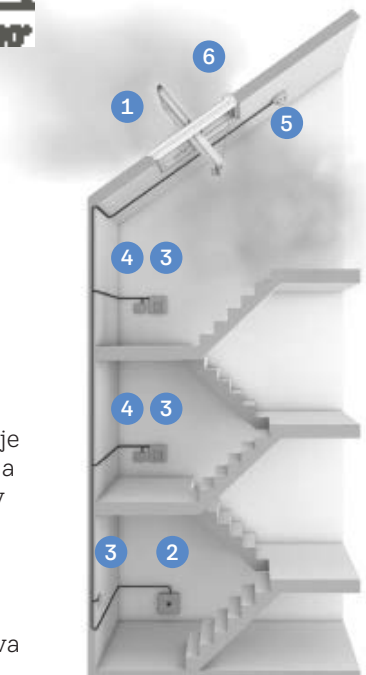

VELUX sustavi za odimljavanje

Cijene vrijede od 25.02.2025.

Sustav za odimljavanje za ravni krov CSP

Sustav za odimljavanje u slučaju požara automatski otvara prozor i omogućuje izlazak dima. Sustav je moguće spajati na vanjske protupožarne sustave drugih proizvođača i testiran je u skladu s europskim standardom EN 12101-2. Sastoji se od prozora za ravni krov s akrilnom kupolom i integriranim elektromotorom za otvaranje, te kontrolnog sustava za odimljavanje (KFX 210).

Svojim izgledom odgovara klasičnom VELUX prozoru za ravni krov s kupolom, a kada nije aktivirana funkcija odimljavanja ima sve funkcije prozora za ravni krov - dnevna svjetlost i provjetravanje. Kada se aktivira funkcija odimljavanja prozor se otvara 50 cm u roku od 60 sekundi za maksimalan efekt odimljavanja. Za potrebe dnevne ventilacije prozor se otvara do 15 cm. Visina okvira prozora je 31 cm.

Sustav za odimljavanje za kosi krov GGL/GGU

Sustav za odimljavanje u slučaju požara automatski otvara prozor i omogućuje izlazak dima. Sustav je moguće spajati na vanjske protupožarne sustave drugih proizvođača i testiran je u skladu s europskim standardom EN 12101-2. Sastoji se od krovnog prozora s integriranim elektromotorom i kontrolnog sustava za odimljavanje (KFX 210).

Prozor može biti drveni (GGL) ili obložen slojem bijelog poliuretana (GGU). Staklo je sigurnosno laminirano i kaljeno --70. Kada nije aktivna funkcija odimljavanja sustav korisniku omogućuje sve funkcije koje ima i klasični prozor - dnevna svjetlost i provjetravanje (kriilo prozora se otvara do 20 cm). U slučaju nestanka struje integrirana baterija osigurava rad sustava sljedeća 72 sata.