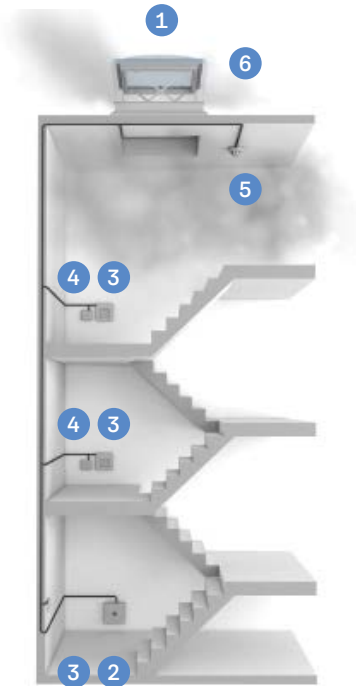

VELUX sustavi za odimljavanje

Cijene vrijede od 25.02.2025.

Sustav za odimljavanje za ravni krov CSP

Sustav za odimljavanje u slučaju požara automatski otvara prozor i omogućuje izlazak dima. Sustav je moguće spajati na vanjske protupožarne sustave drugih proizvođača i testiran je u skladu s europskim standardom EN 12101-2. Sastoji se od prozora za ravni krov s akrilnom kupolom i integriranim elektromotorom za otvaranje, te kontrolnog sustava za odimljavanje (KFX 210).

Svojim izgledom odgovara klasičnom VELUX prozoru za ravni krov s kupolom, a kada nije aktivirana funkcija odimljavanja ima sve funkcije prozora za ravni krov - dnevna svjetlost i provjetravanje. Kada se aktivira funkcija odimljavanja prozor se otvara 50 cm u roku od 60 sekundi za maksimalan efekt odimljavanja. Za potrebe dnevne ventilacije prozor se otvara do 15 cm. Visina okvira prozora je 31 cm.

Sustav za odimljavanje za kosi krov GGL/GGU

Sustav za odimljavanje u slučaju požara automatski otvara prozor i omogućuje izlazak dima. Sustav je moguće spajati na vanjske protupožarne sustave drugih proizvođača i testiran je u skladu s europskim standardom EN 12101-2. Sastoji se od krovnog prozora s integriranim elektromotorom i kontrolnog sustava za odimljavanje (KFX 210).