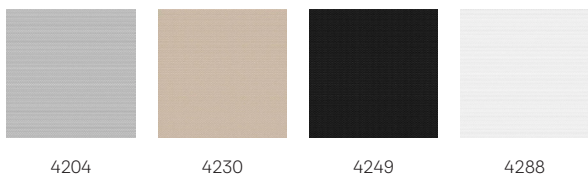

VELUX rolo sjenilo za zamračenje Basic DBL

VELUX®

VELUX rolo sjenila za zamračenje idealna su u spavaćim sobama, gdje vam je potrebna potpuna kontrola svjetlosti kako biste osigurali dobar noćni san ili popodnevni odmor. Rolo sjenilo za zamračenje Basic odgovara VELUX krovnim prozorima proizvedenim prije 2013. godine. Dostupno je u četiri osnovne boje i izvrstan je izbor za zamjenu starih ili istrošenih sjenila. Savršeno ako tražite originalno, jednostavno rolo sjenilo za zamračenje.

Boje i uzorci

VELUX unutarnja sjenila dostupna su u širokom rasponu boja i dizajna. Međutim, nekoliko varijanti sjenila dostupno je samo u ograničenom rasponu boja. Svaka boja i dizajn imaju jedinstveni kod. Prilikom naručivanja svojih proizvoda unesite kod koji odgovara odabranoj vrsti sjenila.