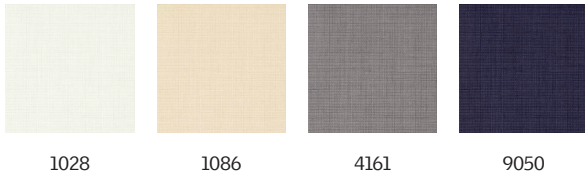

# VELUX lichtdurchlässiges Rollo RHL

**VELUX®**

---

Das VELUX lichtdurchlässige Sichtschutz-Rollo mit Haltekrallen ist die einfachste Möglichkeit, für mehr Privatsphäre und Tageslichtregulierung zu sorgen. Drei praktische Haltekrallen ermöglichen es, das Sichtschutz-Rollo in vordefinierten Positionen zu platzieren, um einfallendes Sonnenlicht zu dämpfen und für Privatsphäre zu sorgen. Das VELUX lichtdurchlässige Sichtschutz-Rollo mit Haltekrallen ermöglicht die grundlegende Lichtregulierung und Privatsphäre in Räumen, für die keine vollständige Verdunkelung erforderlich ist.

## Farben und Muster

---

VELUX Sonnenschutz Produkte sind in einer großen Farb- und Designauswahl erhältlich. Einige Varianten sind jedoch nur in einer begrenzten Farbpalette erhältlich. Jede Farb- und Designoption hat einen eindeutigen Code. Fügen Sie bei der Bestellung Ihrer Produkte den Code Ihrer Wahl zum entsprechenden Produkttyp hinzu.