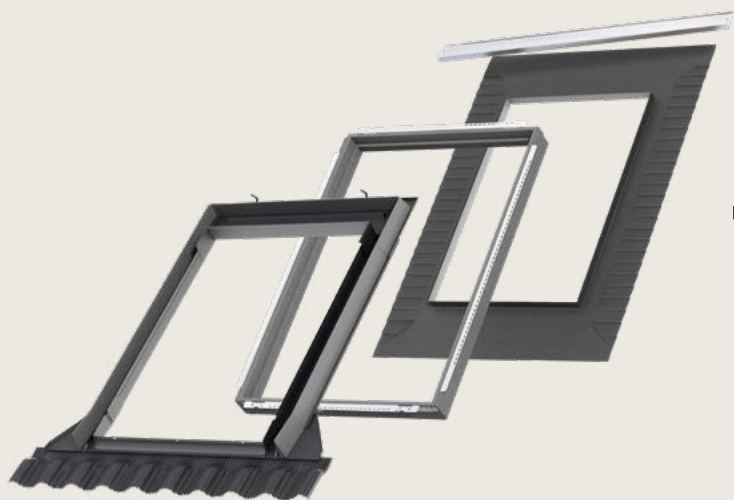

Opšavi s potpunom toplotnom izolacijom i parnom branom

Kombinirajte:

Vanjsku zaštitu

...i unutrašnju zaštitu

Energy Installation Solution

Energy rješenja za ugradnju uključuju BDX termoizolacioni okvir i BDX hidroizolacionu foliju. Doprinosi smanjenju gubitka toplote i toplotnih mostova. VELUX BDX je izolacioni okvir s fleksibilnom pjenom između krovne konstrukcije i okvira prozora kojim se omogućava dobra izolacija.

VELUX BBX parna brana

Štiti krov od oštećenja i od prodiranja kondenzirane vode u krovnu konstrukciju. Zaustavlja topli, vlažni vazduh iz kuće da uđe u krovnu konstrukciju.

Dostupno uz:

EDW
Za profilisane krovne pokrivače visine 1,5–12 cm.

EDS
Za krovne materijale od ravne šindre i škrijevca debljine 1,6 cm.

EDT
Za krovne materijale od ravnog crijepa debljine 1,5–4 cm.

EDQ
Za metalne krovove sa falcovanim limom.

EDJ
Za ravni ili profilisani krovni pokrivač sa profilom do 90 mm.