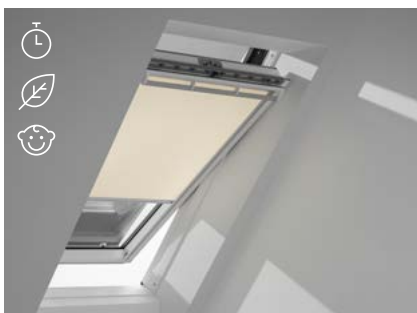

Providna unutrašnja roletna RFL

- Rješenje za prigušivanje ulazne sunčeve svjetlosti ili pružanje privatnosti
- Odlične za dnevne sobe i kućne kancelarije
- Dostupna u standardnim bojama