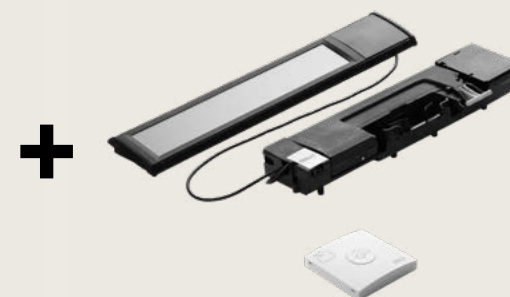

KSX
solarni motor