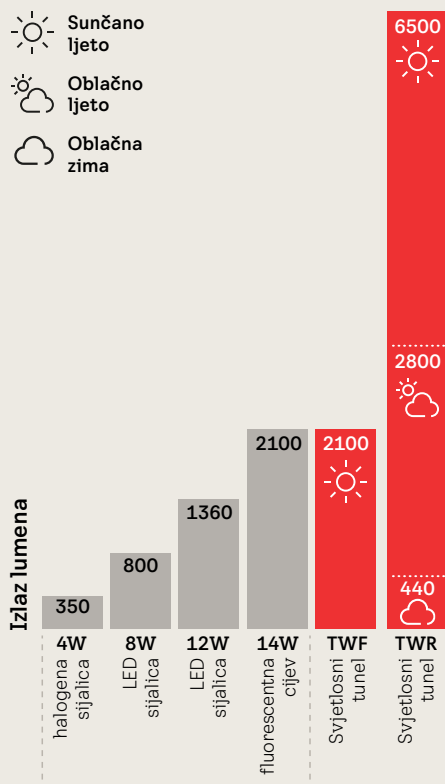

Svjetlosni tuneli s električnim osvjetljenjem

Odaberite svjetlosni tunel koji najviše odgovara vašim potrebama, dodajte komplet lampi i imat ćete kompletno rješenje za dan i noć

Propustljivost svjetlosti kroz VELUX svjetlosne tunele

- Sunčano ljeto
- Oblačno ljeto
- Oblačna zima

Odabrani tipični elektro izvori svjetlosti