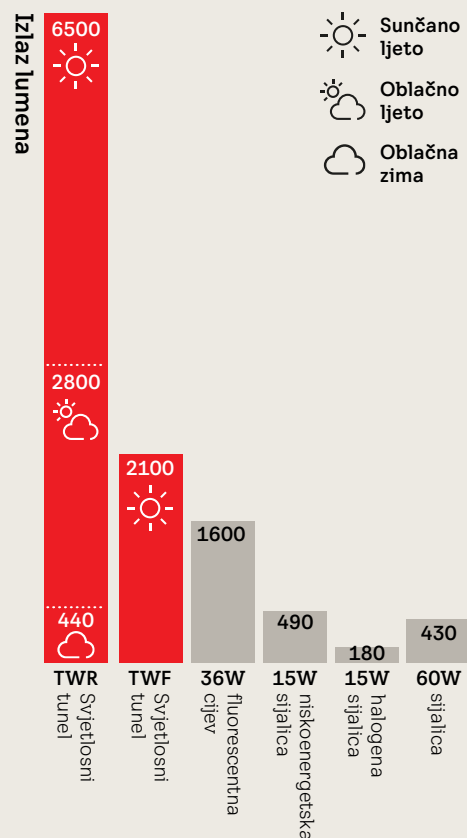

Svjetlosni tuneli s električnim osvjetljenjem

Odaberite svjetlosni tunel koji najviše odgovara vašim potrebama, dodajte komplet lampi i imat ćete kompletno rješenje za dan i noć

Propustljivost svjetlosti kroz VELUX svjetlosne tunele

- Sunčano ljeto
- Oblačno ljeto
- Oblačna zima