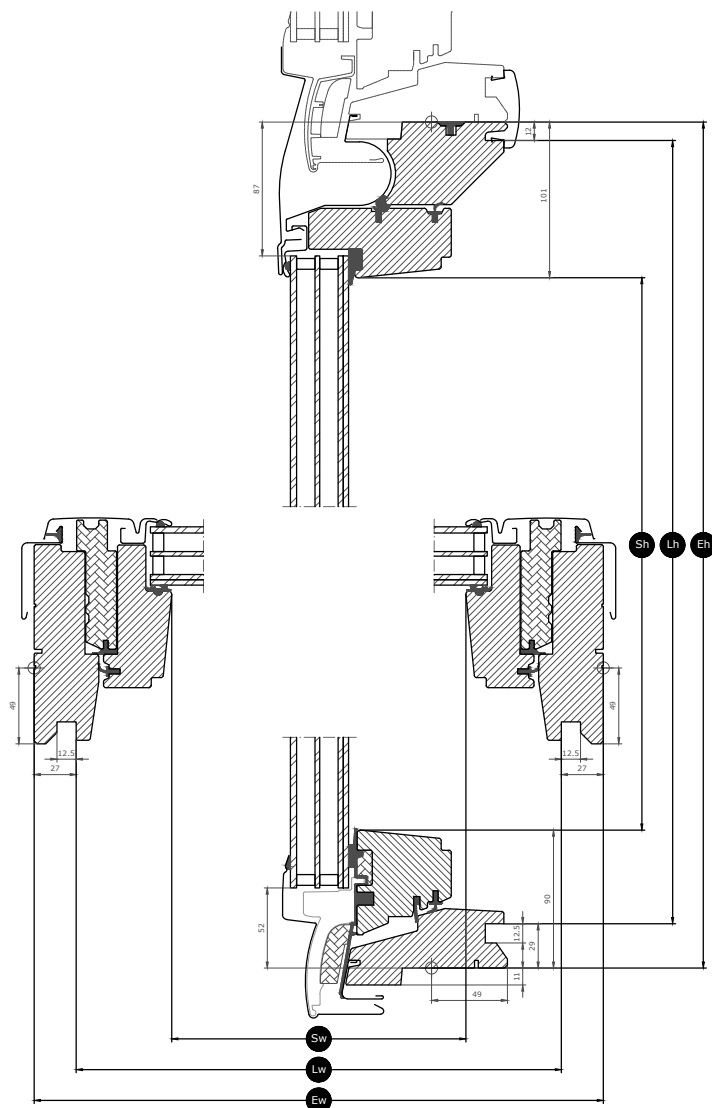

Rozměry průřezu

Šířka		MK--	PK--	SK--	UK--
Sw	Šířka otvoru křídla	601	763	961	1161
Lw	Vzdálenost mezi drážkami ostění, šířka	725	887	1085	1285
Ew	Šířka vnějšího rámu	780	942	1140	1340

Výška		--34
Sh	Výška otvoru křídla	729
Lh	Vzdálenost mezi drážkami ostění, výška	879
Eh	Výška vnějšího rámu	920