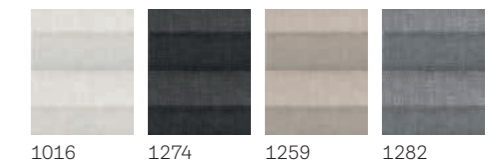

 Cumpără online!  
[www.veluxshop.ro](http://www.veluxshop.ro)

Rulouri plisate VELUX – un stil elegant pentru intimitate care filtrează lumina, fie o blochează să intre în încăperea

Culori standard

Culori creative