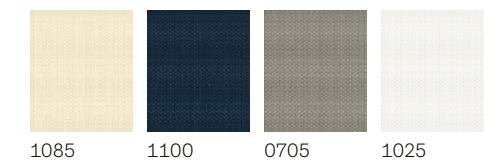

### Culori creative

Combinat întotdeauna cu rulou plisat alb (1016)

Te rugăm să reții: ca și în cazul tuturor țesăturilor, culorile și dimensiunile modelelor pot varia față de mostrele imprimate.