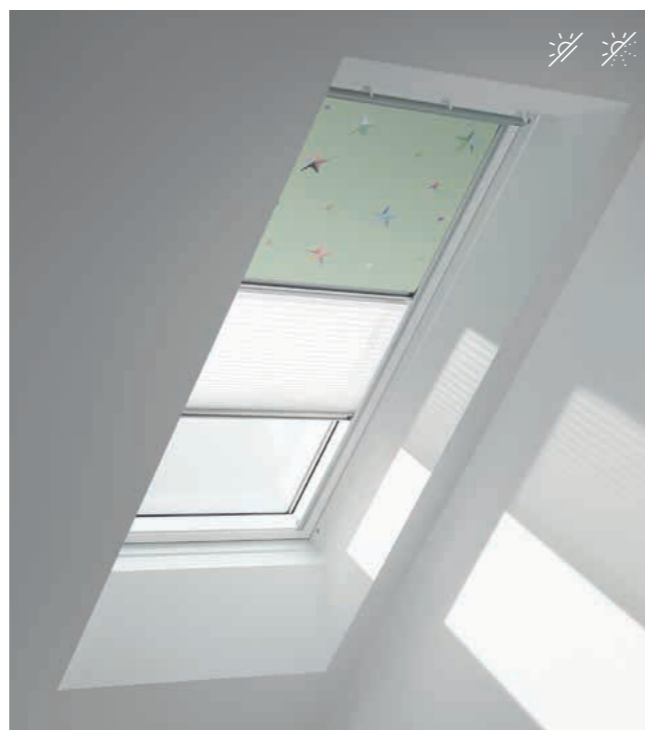

Colecția pentru copii

Cele mai grozave aventuri încep cu un somn odihnitor. Rulourile opace și rulourile Duo sunt disponibile în modele inspirate și vesele create special pentru camerele copiilor.

Combină cu o plasă împotriva insectelor pentru a împiedica insectele să îți tulbure somnul.
Vezi pagina 51.

Șine laterale

Aluminiu

Alb

Rulou opac

- Efect de întunecare
- Disponibil cu șine laterale albe sau din aluminiu periat
- Disponibil cu acționare manuală

Rulou Duo

- Două modalități de control al luminii într-o soluție unică - întunecarea încăperii sau atenuarea luminii.
- Disponibil cu șine laterale albe sau din aluminiu periat
- Alege oricare rulou opac din colecția pentru copii împreună cu rulou plisat alb (1016)
- Disponibil cu acționare manuală

Montaj rapid și facil pentru ferestrele de mansardă VELUX.

Certificat OEKO-TEX nu conține substanțe periculoase.

Design fără șnururi aparente, pentru siguranța copiilor.

Dimensiuni fereastră

Model	CK02 C02	CK04 C04	FK04 F04	FK06 F06	FK08 F08	MK04 M04	MK06 M06	MK08 M08	MK10 M10	PK06 P06	PK08 P08	SK06 S06	SK08 S08
Opac, DKL	451	487	528	570	593	552	593	635	682	653	712	700	771
Duo, DFD	586	633	687	741	771	717	771	825	887	849	926	910	1 003

Acționare Manuală