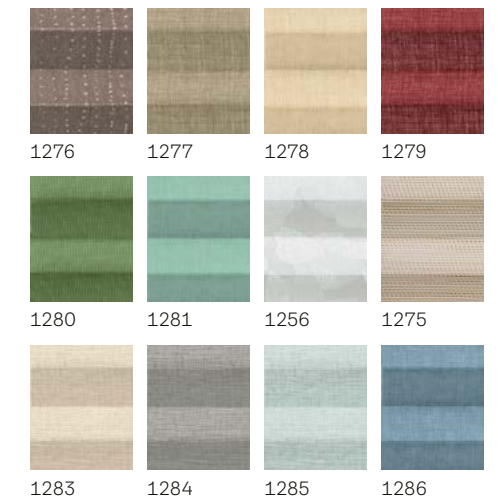

Culori standard

Culori creative