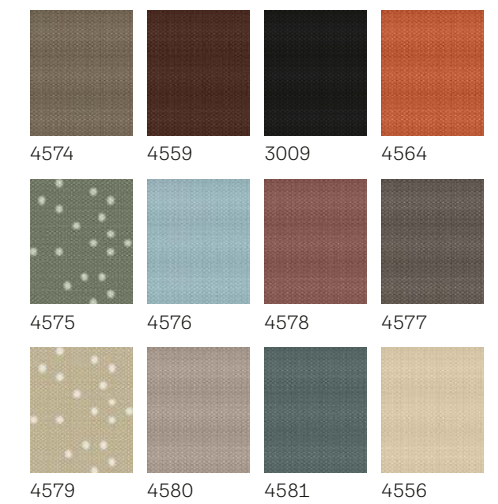

### Culori creative

Combinat întotdeauna cu rulou plisat alb (1016)

Te rugăm să reții: ca și în cazul tuturor țesăturilor, culorile și dimensiunile modelelor pot varia față de mostrele imprimate.