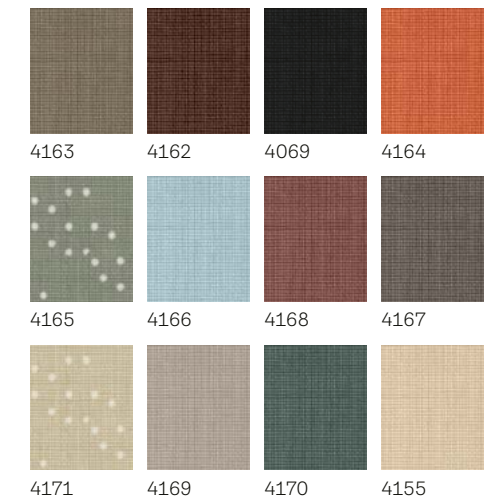

 **Cumpără ruloul interior împreună cu ruloul exterior parasolar și economisești 10%.**  
Vezi pag. 21

Culori standard

Culori creative

 Te rugăm să reții: ca și în cazul tuturor țesăturilor, culorile și dimensiunile modelelor pot varia față de mostrele imprimate.