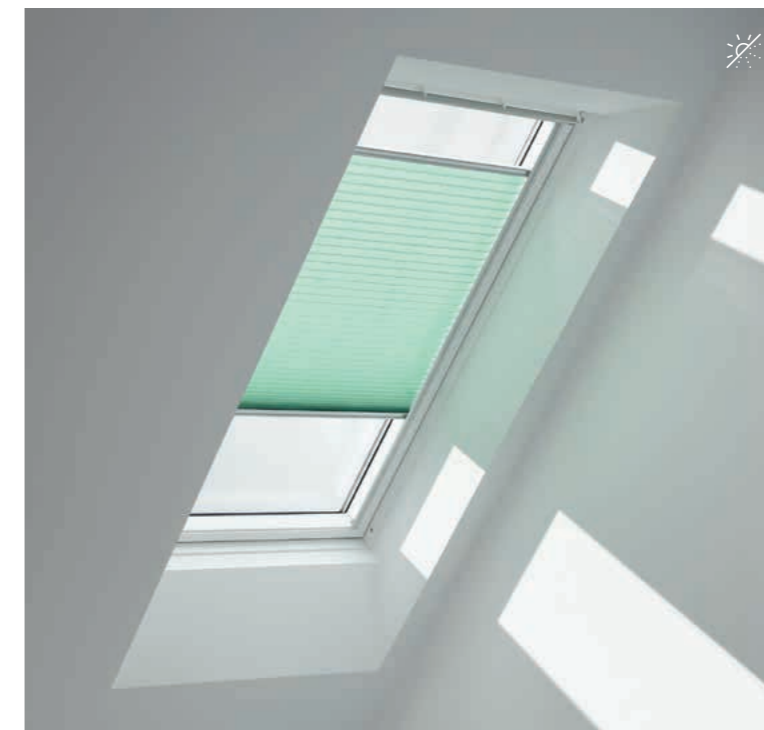

Rulouri plisate VELUX – un stil elegant pentru intimitate care filtrează lumina, fie o blochează să intre în încăperea

Culori standard

Culori creative

⚠ Notă: Ca și în cazul tuturor țesăturilor, culorile precise și dimensiunea modelelor pot varia față de mostrele imprimate.

Rulou plisat semitransparent

O soluție decorativă pentru intimitate și control al luminii. Perfect pentru camere cu activitate desfășurată în timpul zilei.

- Filtrează lumina și crează intimitate
- Un rulou mobil care poate fi poziționat oriunde pe fereastră*
- Disponibil cu șine laterale albe sau din aluminiu periat
- Disponibil cu acționare manuală sau cu motor electric și solar, cu acționare de la distanță.
- Combină ruloul interior cu o roletă din aluminiu sau un rulou parasolar pentru protecție eficientă împotriva căldurii.
- **Noile rulouri electrice FML și solare FSL, acum cu șine mai subțiri.**

🕒 Montaj rapid și facil pentru ferestrele de mansardă VELUX.

🌿 Certificat OEKO-TEX nu conține substanțe periculoase.

😊 Design fără șnururi aparente, pentru siguranța copiilor.

Șine laterale

Aluminiu

Alb

Dimensiuni fereastră

	Culori	Dimensiuni fereastră													
		CK02 C02	CK04 C04	FK04 F04	FK06 F06	FK08 F08	MK04 M04	MK06 M06	MK08 M08	MK10 M10	PK06 P06	PK08 P08	SK06 S06	SK08 S08	
👉 Acționare manuală, FHL	Standard	510	550	597	644	671	624	671	718	771	738	805	792	872	
	Creativ	586	633	687	741	771	717	771	825	887	849	926	910	1003	
⚡ Acționare electrică, FML	Standard	1026	1066	1113	1160	1187	1140	1187	1234	1287	1254	1321	1308	1388	
	Creativ	1102	1149	1203	1257	1287	1233	1287	1341	1403	1365	1442	1426	1519	
☀️ Acționare electrică, FSL	Standard	1026	1066	1113	1160	1187	1140	1187	1234	1287	1254	1321	1308	1388	
	Creativ	1102	1149	1203	1257	1287	1233	1287	1341	1403	1365	1442	1426	1519