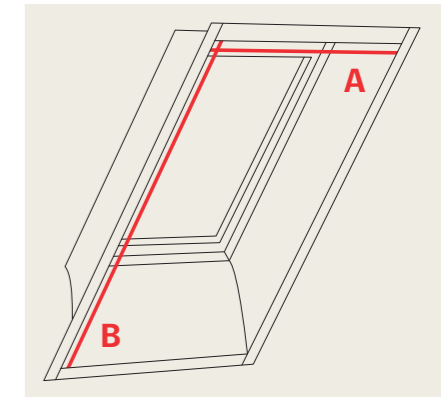

Plasă împotriva insectelor

Bucură-te de aer proaspăt fără musafiri nepoțiți. Plasa este ușor de utilizat și poate fi combinată cu orice rulou interior sau orice soluție exterioară VELUX pentru protecție împotriva căldurii. Atunci când nu este utilizată, se păstrează la locul ei în carcasa superioară, din aluminiu.

⌚ Montaj rapid și facil pentru ferestrele de mansardă VELUX.

- 100% protecție împotriva insectelor
- Țesătura transparentă a plasei nu îți împiedică vederea spre exterior
- Țesătură durabilă, rezistentă la vânt pentru performanțe de lungă durată

Determină dimensiunea corectă

- Măsoară lățimea peretelui interior (A) și înălțimea (B) pentru a găsi codul mărimii și prețul plasei de insecte în tabelul de mai jos
- Dacă ai două înălțimi (B) sau înălțimi de peste 2400 mm – sunt necesare două plase de insecte și un set de conectori ZOZ 157 SWL. Contactează Serviciu Relații Clienți pentru preț.

IMPORTANT: Codurile de dimensiune a plaselor împotriva insectelor pot diferi de codurile de dimensiune ale ferestrelor, așa că te rugăm să măsoari (A) și (B) și să găsești codul de dimensiune corect în tabelul de mai jos înainte de a comanda.

		A						
		0-438 mm	439-530 mm	531-640 mm	641-760 mm	761-922 mm	923-1120 mm	1121-1285 mm
B	0-1600 mm	ZIL BK04 592	ZIL CK02 549	ZIL FK08 722	ZIL MK06 722	ZIL PK25 744	ZIL SK06 852	ZIL UK04 925
	1601-2000 mm	Comandă specială	ZIL CK06 650	ZIL FK08 722	ZIL MK06 722	ZIL PK06 795	ZIL SK06 852	ZIL UK10 1 112
	2001-2400 mm	Comandă specială	Comandă specială	ZIL FK08 722	ZIL MK10 831	ZIL PK10 917	ZIL SK10 1 047	ZIL UK10 1 112