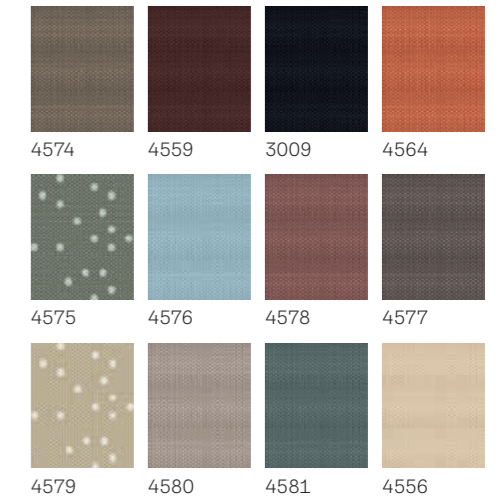

Cumpără online!  
www.velushop.ro

**Cumpără ruloul interior împreună cu ruloul parasolar și economisești 10%.**  
Vezi pag. 23

Culori standard

Culori creative

⚠ Te rugăm să reții: ca și în cazul tuturor țesăturilor, culorile și dimensiunile modelelor pot varia față de mostrele imprimate.