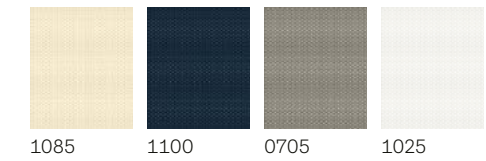

 Cumpără online!  
www.veluxshop.ro

Preturi în lei cu TVA 19% inclus

 **Cumpără ruloul interior împreună cu ruloul exterior parasolar și economisești 10%.**  
Vezi pag. 21

Culori standard

Culori creative

 Te rugăm să reții: ca și în cazul tuturor țesăturilor, culorile și dimensiunile modelelor pot varia față de mostrele imprimate.