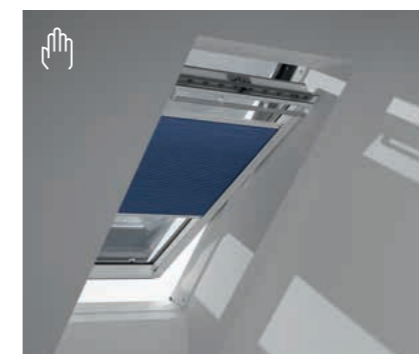

Protecție împotriva căldurii plus efect de întunecare

Rulou parasolar MHL + Rulou opac DKL

Colour options