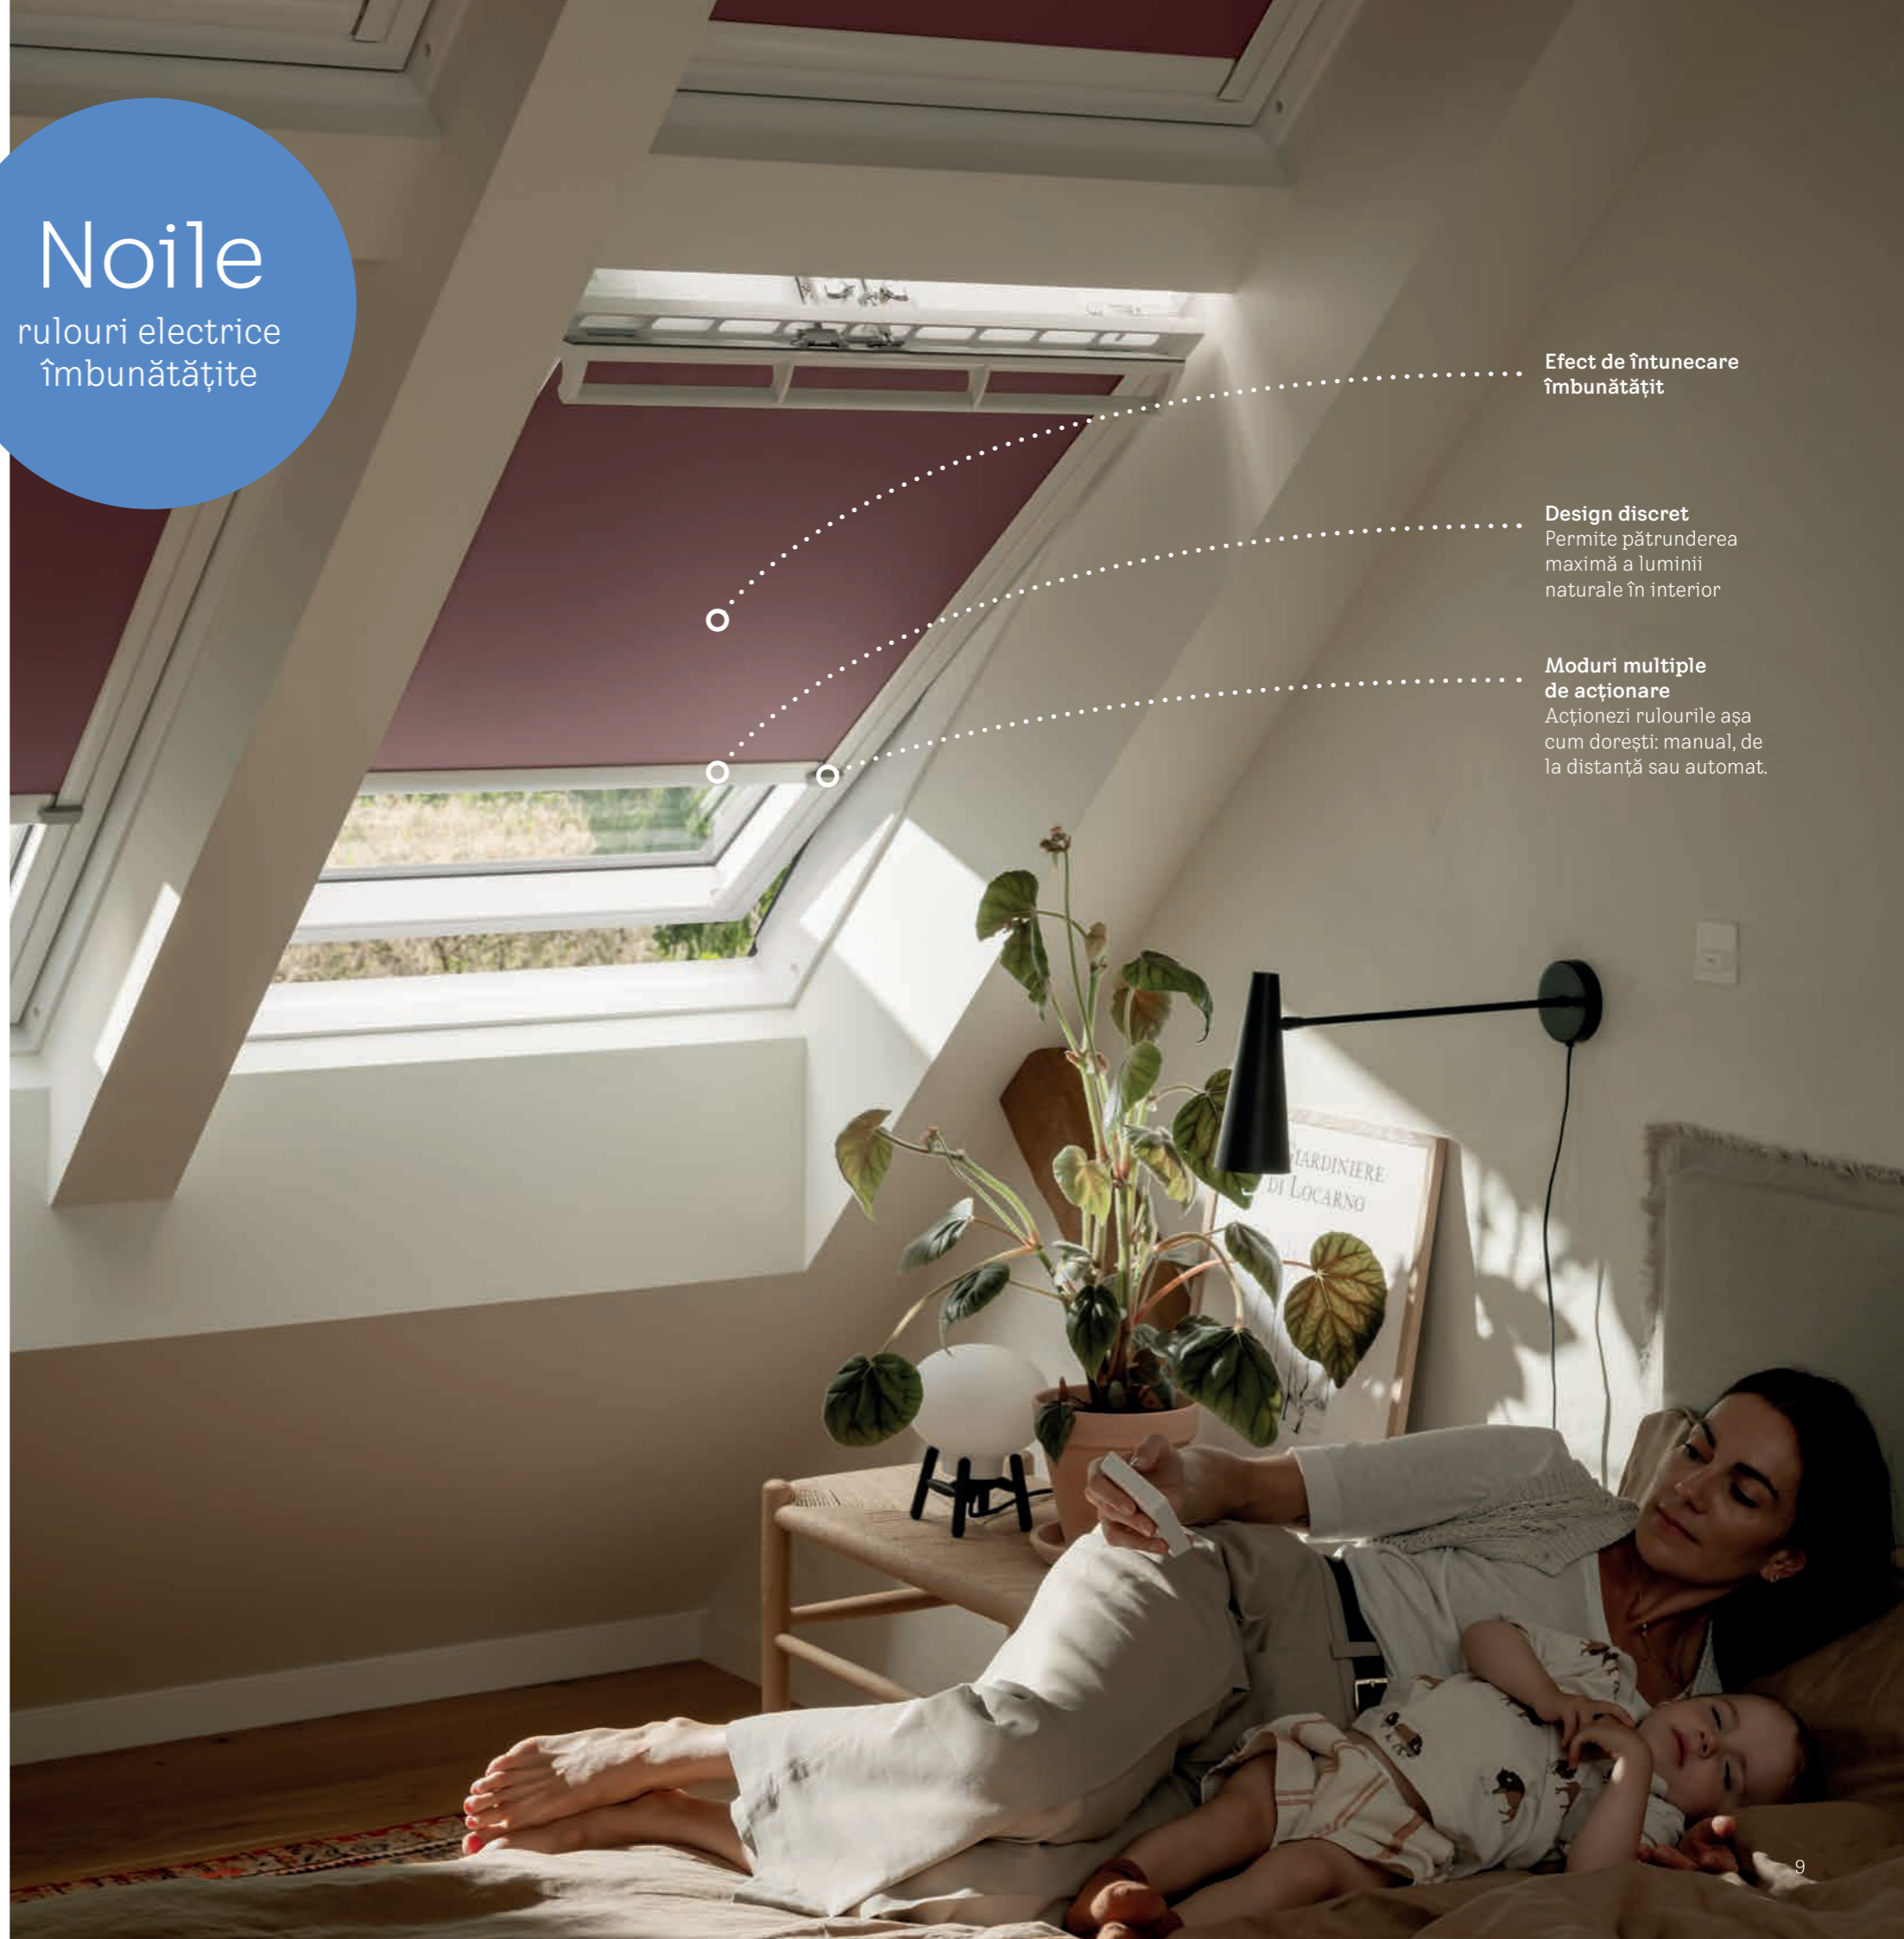

Le deschizi la răsărit. Le închizi la culcare. Le poți închide și atunci când ai nevoie să blochezi razele soarelui pentru a menține un climat interior confortabil. Noile rulouri electrice VELUX îmbunătățite te ajută să creezi condiții perfecte de locuit în casa ta. Rulourile electrice VELUX se pot acționa manual sau poți folosi aplicația VELUX App Control pentru a le deschide și închide de oriunde te-ai afla. Cu designul lor discret și funcționarea silențioasă, nici nu vei ști că sunt acolo.

Descoperă avantajele noilor rulouri electrice VELUX.

Acționare multiplă, la alegerea ta

Acționează rulourile așa cum dorești: manual, de la distanță sau automat. Le poți controla de oriunde te afli - sau din camera alăturată folosind aplicația VELUX App Control.

Reproiectate pentru confortul tău

Rulourile se deschid și se închid atât de ușor și silențios, încât vei uita că sunt acolo. Bucură-te de un somn mai bun sau fă-ți siesta în timpul zilei cu ajutorul efectului de întunecare îmbunătățit.

Create pentru a se potrivi casei tale

Rulourile sunt proiectate atât pentru ferestre de mansardă, cât și pentru ferestre de acoperiș tip terasă și sunt disponibile în variante cu material plisat, opac sau semitransparent. Se integrează perfect în casa ta și permit pătrunderea maximă a luminii naturale în interior.

Prețurile produselor electrice și solare VELUX includ taxa verde. Află valoarea taxei aici:

Efect de întunecare
îmbunătățit

Design discret
Permite pătrunderea
maximă a luminii
naturale în interior

Moduri multiple
de acționare
Acționezi rulourile așa
cum dorești: manual, de
la distanță sau automat.