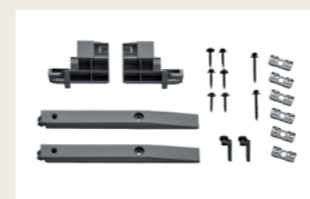

Kit de montare

ZOZ 238 180*

Pentru montajul rulourilor exterioare parasolare opace și a rulourilor exterioare parasolare cu motor electric sau solar (SSS, MSL sau MML) pe ferestrele VELUX de dinainte de 1998.