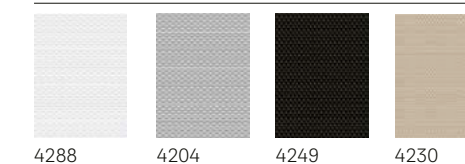

Culori standard