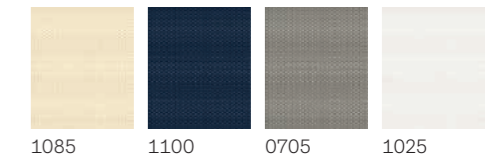

Cumpără online!  
www.velushop.ro

**Cumpără ruloul interior împreună cu ruloul parasolar și economisești 10%.**  
Vezi pag. 23

Culori standard

Culori creative

⚠ Te rugăm să reții: ca și în cazul tuturor țesăturilor, culorile și dimensiunile modelelor pot varia față de mostrele imprimate.