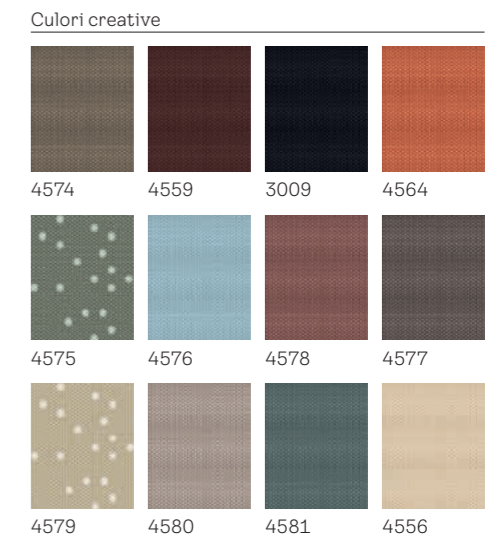

Șine laterale

Aluminiu

Alb

Dimensiuni fereastră

Culori	Standard	CK02	CK04	FK04	FK06	FK08	MK04	MK06	MK08	MK10	PK06	PK08	SK06	SK08
		C02	C04	F04	F06	F08	M04	M06	M08	M10	P06	P08	S06	S08
👉 Acționare Manuală DFD	Standard	510	550	597	644	671	624	671	718	771	738	805	792	872
	Creativ	586	633	687	741	771	717	771	825	887	849	926	910	1 003