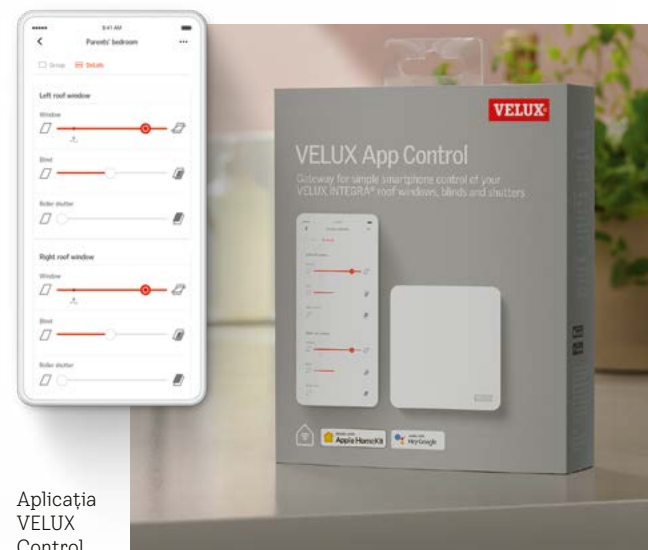

Îmbunătățește-ți casa în fiecare zi cu sistemul VELUX ACTIVE

Dotează-ți casa cu un sistem care îți îmbunătățește automat climatul interior și îți permite să controlezi totul cu o simplă atingere a ecranului telefonului tău, în timp ce te bucuri de toate beneficiile luminii naturale și ale aerului proaspăt.

Citește mai mult accesând linkul <https://www.velux.ro/produse/smart-home/velux-app-control>

VELUX App Control

Controlează-ți climatul interior de oriunde

VELUX App Control îți permite să deschizi și să închizi ferestrele de mansardă, rulourile, roletele și rulourile exterioare parasolare cu o singură glisare. De asemenea, poți grupa mai multe produse electrice VELUX pentru control combinat.

- Compatibil cu ferestre de mansardă VELUX, rulouri, rolete și exterioare
- Caracteristici de programare personală
- Grupare a produselor cu ușurință
- Control total din aplicația de smartphone
- Acționare prin control vocal
- Securitatea datelor încorporată

KIG 300 EU - 585*

Aplicația VELUX Control

VELUX ACTIVE with NETATMO

Îmbunătățește-ți casa în fiecare zi

Pot trece oricând de la VELUX App Control la VELUX ACTIVE with NETATMO, care îți oferă opțiunea de a-ți controla fără probleme produsele electrice VELUX prin smartphone sau comenzi vocale de oriunde. De asemenea, poți lăsa sistemul să se bazeze pe senzorii de climat interior încorporați și pe prognoza meteo live pentru funcționarea automată a ferestrelor și rulourilor, oferind un climat interior mai bun pentru tine și casa ta.

- Compatibil cu ferestre de mansardă VELUX, rulouri, rolete și rulouri exterioare parasolare
- Ventilație bazată pe senzori
- Protecție automată împotriva căldurii
- Caracteristici de programare personală
- Control total din aplicația de smartphone
- Acționare prin control vocal
- Securitate a datelor

KIX 300 EU - 1 176*