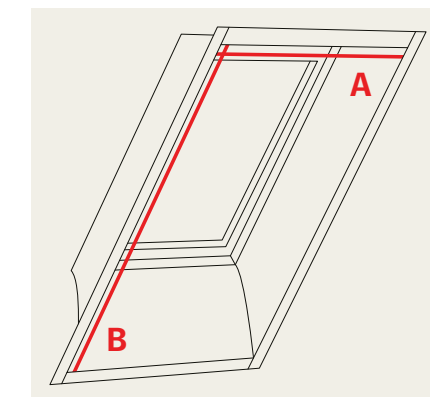

Plasă împotriva insectelor

Bucură-te de aer proaspăt fără musafiri nepoțiți. Plasa este ușor de utilizat și poate fi combinată cu orice rulou interior sau orice soluție exterioară VELUX pentru protecție împotriva căldurii. Atunci când nu este utilizată, se păstrează la locul ei în carcasa superioară, din aluminiu.

🔧 Montaj rapid și facil pentru ferestrele de mansardă VELUX.

- 100% protecție împotriva insectelor
- Țesătura transparentă a plasei nu îți împiedică vederea spre exterior
- Țesătură durabilă, rezistentă la vânt pentru performanțe de lungă durată

Determină dimensiunea corectă

- Măsoară lățimea peretelui interior (A) și înălțimea (B) pentru a găsi codul mărimii și prețul plasei de insecte în tabelul de mai jos
- Dacă ai două înălțimi (B) sau înălțimi de peste 2400 mm – sunt necesare două plase de insecte și un set de conectori ZOZ 157 SWL. Contactează Serviciu Relații Clienți pentru preț.

IMPORTANT: Codurile de dimensiune a plaselor împotriva insectelor pot diferi de codurile de dimensiune ale ferestrelor, așa că te rugăm să măsoari (A) și (B) și să găsești codul de dimensiune corect în tabelul de mai jos înainte de a comanda.

	A						
	0-438 mm	439-530 mm	531-640 mm	641-760 mm	761-922 mm	923-1120 mm	1121-1285 mm
0-1600 mm	ZIL BK04	ZIL CK02	ZIL FK08	ZIL MK06	ZIL PK25	ZIL SK06	ZIL UK04
	543	503	662	662	682	781	848
1601-2000 mm	Comandă specială	ZIL CK06	ZIL FK08	ZIL MK06	ZIL PK06	ZIL SK06	ZIL UK10
		596	662	662	728	781	1 020
2001-2400 mm	Comandă specială	Comandă specială	ZIL FK08	ZIL MK10	ZIL PK10	ZIL SK10	ZIL UK10
			662	762	841	960	1 020