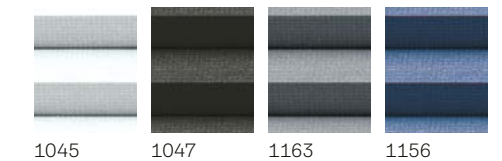

Culori standard

Culori creative