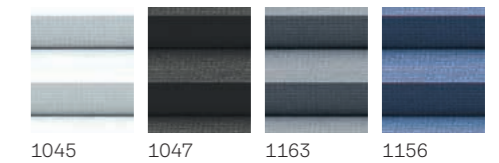

🛒 Cumpără online!  
www.veluxshop.ro

Preturi în lei cu TVA 19% inclus

45

Culori standard

Culori creative

Notă: Ca și în cazul tuturor țesăturilor, culorile precise și dimensiunea modelelor pot varia față de mostrele imprimate.