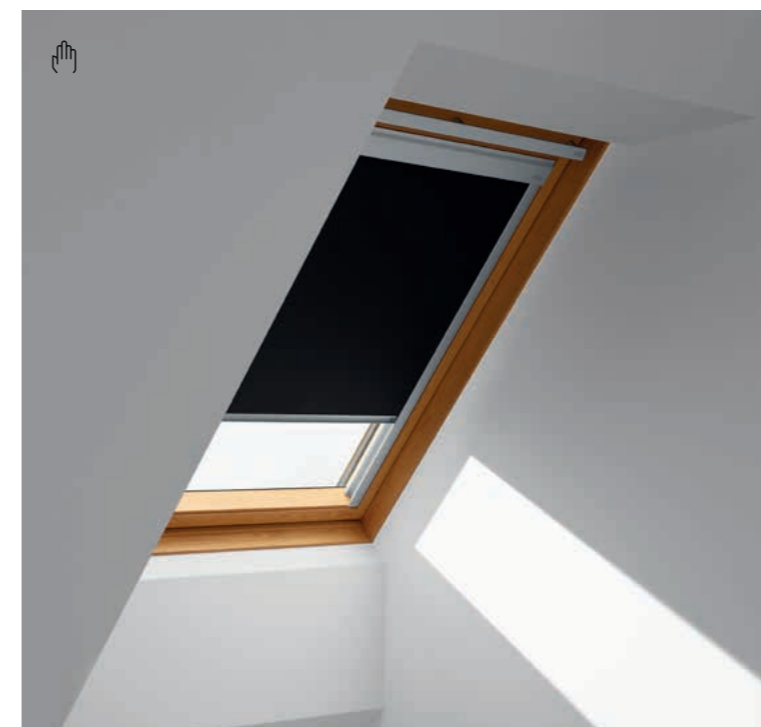

- Te rugăm să reții: ca și în cazul tuturor țesăturilor, culorile și dimensiunile modelelor pot varia față de mostrele imprimare.
- Montaj rapid și facil pentru ferestrele de mansardă VELUX.

Rulou opac basic

O alegere excelentă pentru ferestre de mansardă fabricate înainte de 2014, oferind o soluție economică pentru înlocuirea ruloului vechi.

- Efect de întunecare
- Poziționare fără trepte
- Compatibil doar cu ferestrele de mansardă VELUX fabricate înainte de 2014
- Disponibil în 4 culori

		Cod dimensiune fereastră mansardă														
		Model	C02	C04	F04	F06	F08	M04	M06	M08	M10	P06	P08	S06	S08	
	Acționare manuală	DBL	275	296	321	347	-	336	361	386	415	397	433	426	470	

Cumpără online!
www.veluxshop.ro