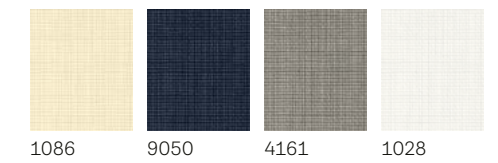

 **Cumpără ruloul interior împreună cu ruloul exterior parasolar și economisești 10%.**  
Vezi pag. 21

Culori standard

Culori creative

 Te rugăm să reții: ca și în cazul tuturor țesăturilor, culorile și dimensiunile modelelor pot varia față de mostrele imprimate.