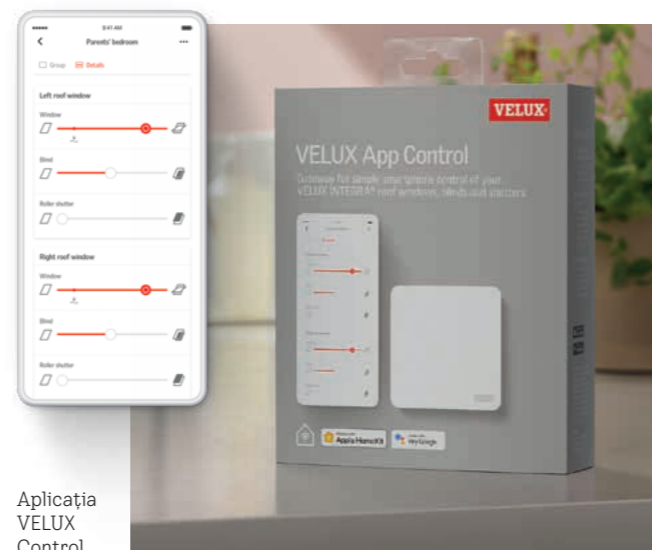

Îmbunătățește-ți casa în fiecare zi cu sistemul VELUX ACTIVE

Dotează-ți casa cu un sistem care îți îmbunătățește automat climatul interior și îți permite să controlezi totul cu o simplă atingere a ecranului telefonului tău, în timp ce te bucuri de toate beneficiile luminii naturale și ale aerului proaspăt.

Citește mai mult accesând linkul <https://www.velux.ro/produse/smart-home/velux-app-control>

VELUX App Control

Controlează-ți climatul interior de oriunde

VELUX App Control îți permite să deschizi și să închizi ferestrele de mansardă, rulourile, roletele și rulourile parasolare cu o singură glisare. De asemenea, poți grupa mai multe produse electrice VELUX pentru control combinat.

- Compatibil cu ferestre de mansardă VELUX, rulouri și rolete
- Caracteristici de programare personală
- Grupare a produselor cu ușurință
- Control total din aplicația de smartphone
- Acționare prin control vocal
- Securitatea datelor încorporată

KIG 300 EU - 632*

Aplicația VELUX Control

VELUX ACTIVE with NETATMO

Îmbunătățește-ți casa în fiecare zi

Pot trece oricând de la VELUX App Control la VELUX ACTIVE with NETATMO, care îți oferă opțiunea de a-ți controla fără probleme produsele electrice VELUX prin smartphone sau comenzi vocale de oriunde. De asemenea, poți lăsa sistemul să se bazeze pe senzorii de climat interior încorporați și pe prognoza meteo live pentru funcționarea automată a ferestrelor și rulourilor, oferind un climat interior mai bun pentru tine și casa ta.

- Compatibil cu ferestre de mansardă VELUX, rulouri, rolete și rulouri parasolare
- Ventilație bazată pe senzori
- Protecție automată împotriva căldurii
- Caracteristici de programare personală
- Control total din aplicația de smartphone
- Acționare prin control vocal
- Securitate a datelor

KIX 300 EU - 1 270*