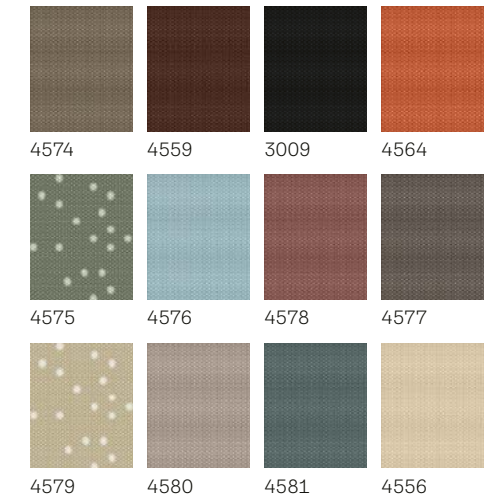

 Cumpără online!  
www.veluxshop.ro

Preturi în lei cu TVA 19% inclus

 **Cumpără ruloul interior împreună cu ruloul exterior parasolar și economisești 10%.**  
Vezi pag. 21

Culori standard

Culori creative

 Te rugăm să reții: ca și în cazul tuturor țesăturilor, culorile și dimensiunile modelelor pot varia față de mostrele imprimate.