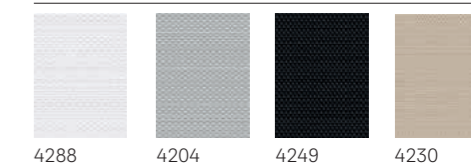

Culori standard