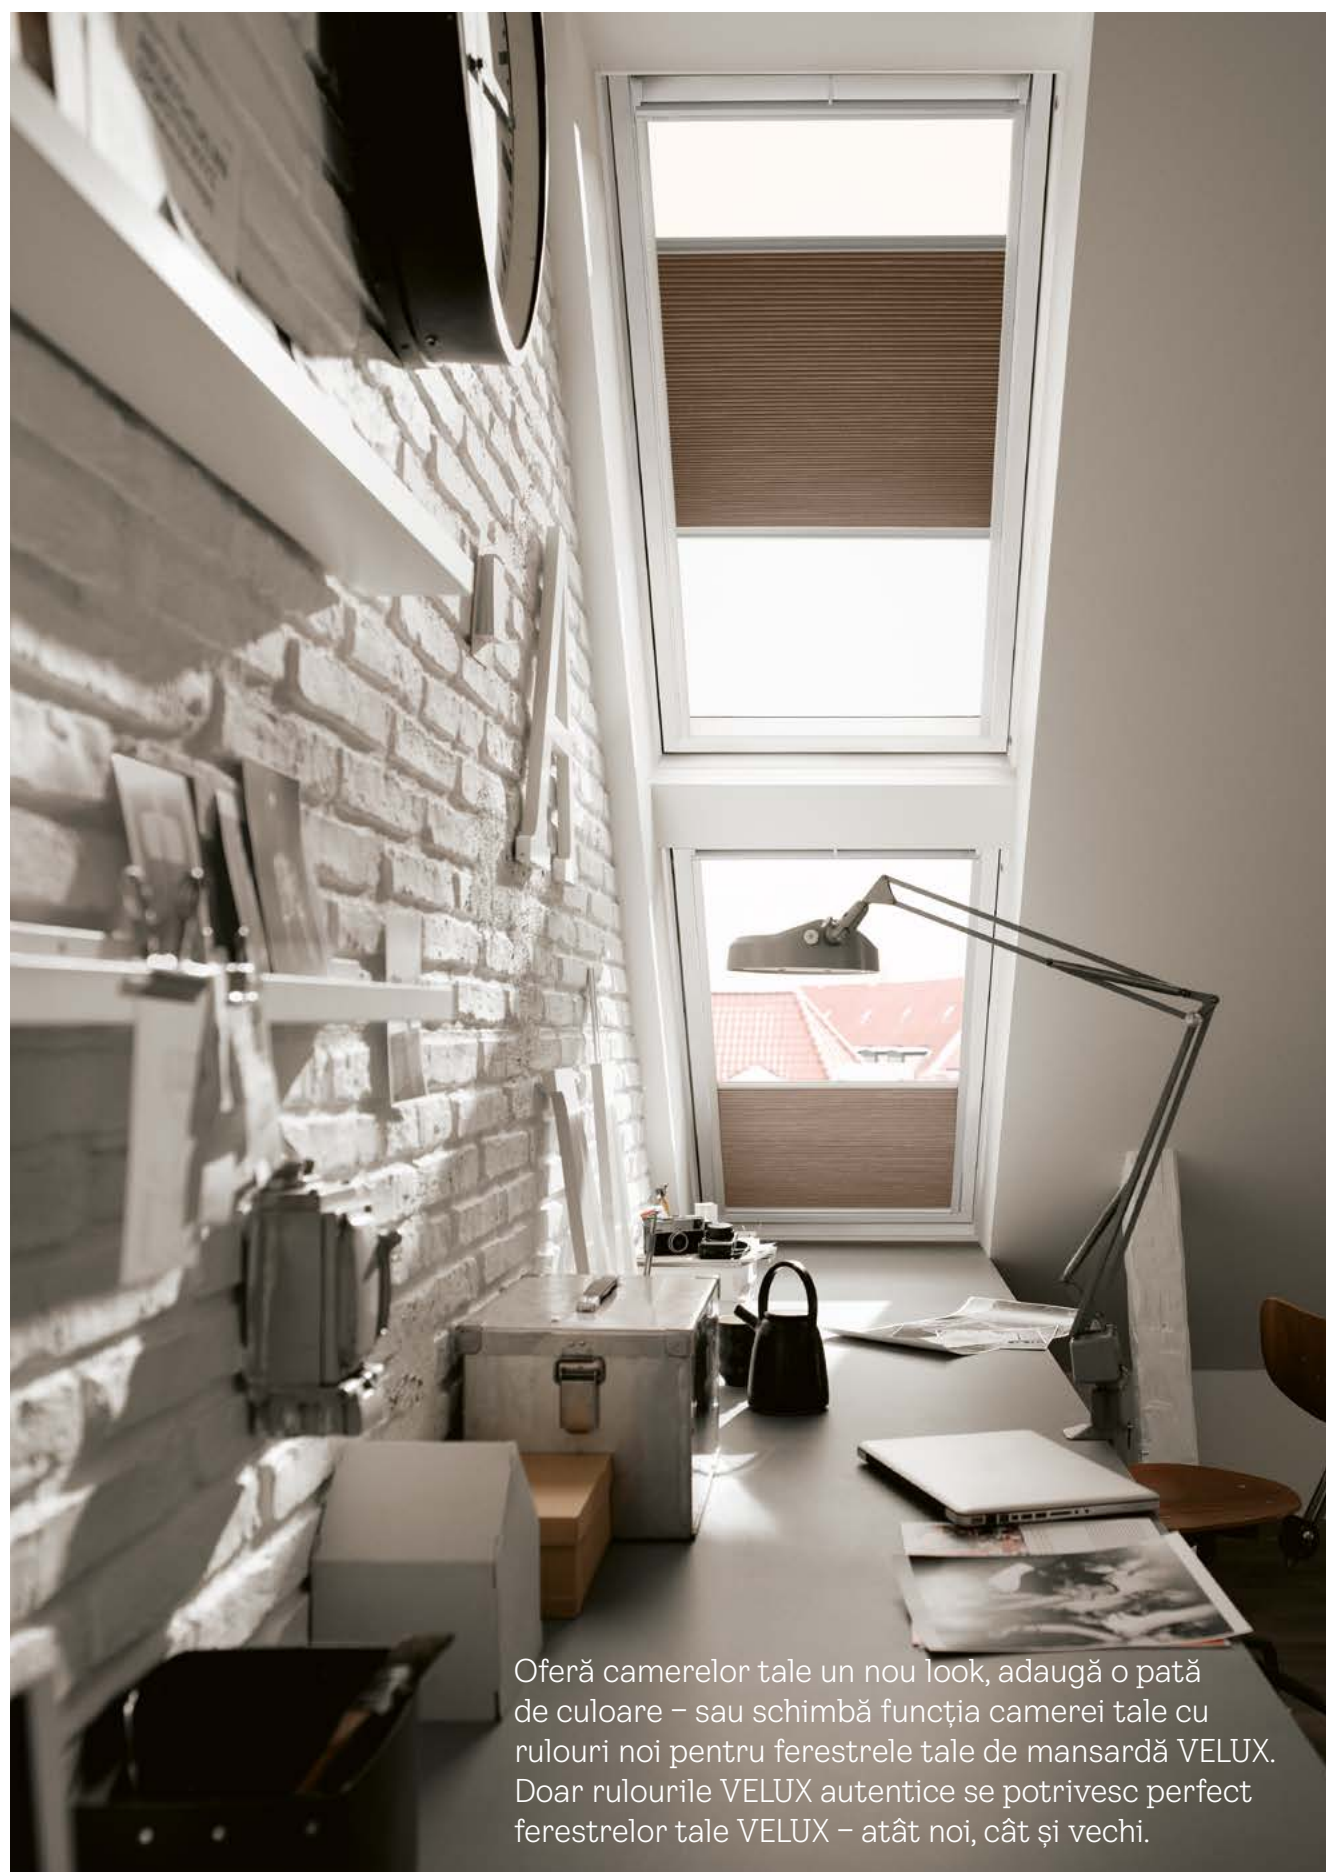

Oferă camerelor tale un nou look, adaugă o pată de culoare – sau schimbă funcția camerei tale cu rulouri noi pentru ferestrele tale de mansardă VELUX. Doar rulourile VELUX autentice se potrivesc perfect ferestrelor tale VELUX – atât noi, cât și vechi.