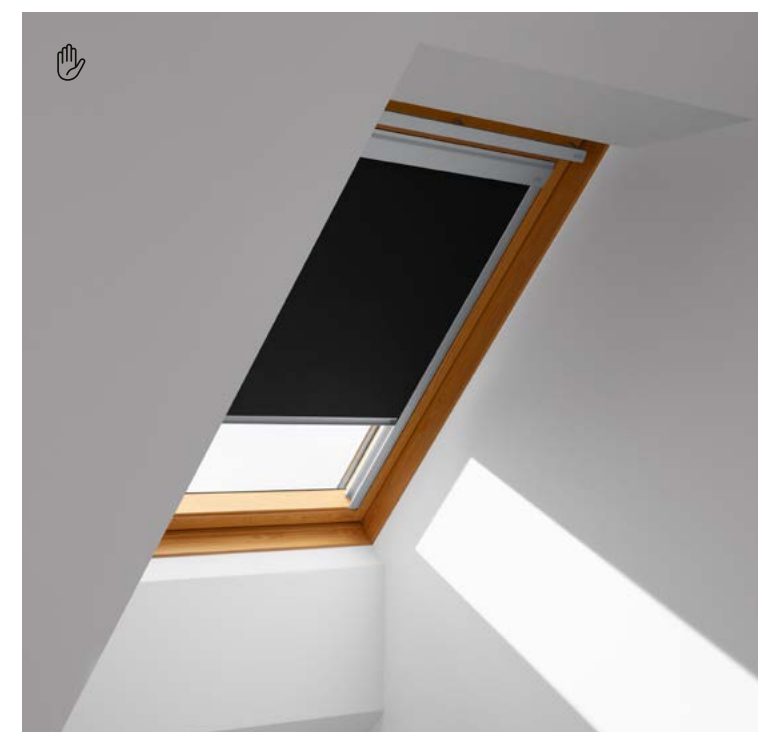

Culori standard

Te rugăm să reții: ca și în cazul tuturor țesăturilor, culorile și dimensiunile modelelor pot varia față de mostrele imprimare.

Montaj rapid și facil pentru ferestrele de mansardă VELUX.

Rulo opac

O alegere excelentă pentru ferestre de mansardă fabricate înainte de 2014, oferind o soluție economică pentru înlocuirea ruloului vechi.

- Efect de întunecare
- Poziționare fără trepte
- Compatibil doar cu ferestrele de mansardă VELUX fabricate înainte de 2014
- Disponibil în 4 culori

		Cod dimensiune fereastră mansardă													
		Model	C02	C04	F04	F06	F08	M04	M06	M08	M10	P06	P08	S06	S08
Aționare manuală	DBL	252	272	295	318	-	308	331	354	381	364	397	391	430	

Cumpără online!
www.veluxshop.ro