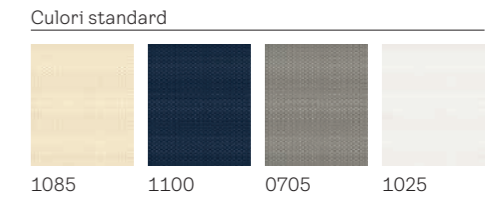

Șine laterale

Aluminiu

Alb

Dimensiuni fereastră

Culori	Standard	CK02	CK04	FK04	FK06	FK08	MK04	MK06	MK08	MK10	PK06	PK08	SK06	SK08
		C02	C04	F04	F06	F08	M04	M06	M08	M10	P06	P08	S06	S08
👉 Acționare Manuală DFD	Standard	510	550	597	644	671	624	671	718	771	738	805	792	872
	Creativ	586	633	687	741	771	717	771	825	887	849	926	910	1 003