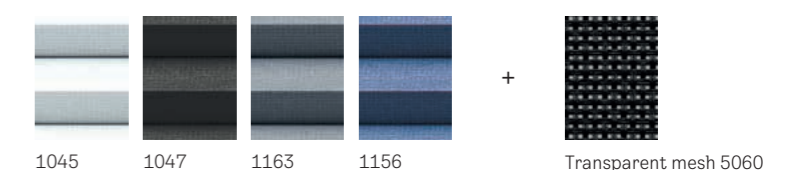

## Protecție împotriva căldurii plus efect de întunecare și izolație

Rulou parasolar MHL + Rulou plisat opac FHC

Colour options

Descoperă gama  
completă de rolete  
și rulouri parasolare  
VELUX pentru  
**protecție eficientă  
împotriva căldurii.**