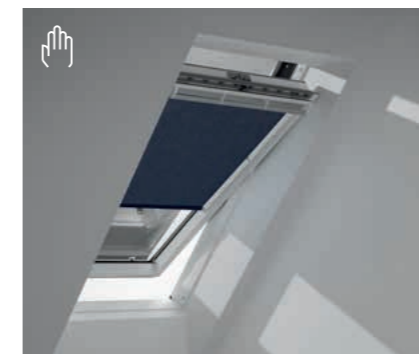

Pachetele combinate VELUX îți oferă beneficii duble: un rulou interior pentru filtrarea luminii combinat cu un rulou parasolar pentru a-ți proteja camera împotriva căldurii. Cumpărând pachetele combinate avantajoase economisești 10% comparativ cu achiziționarea separată a produselor.