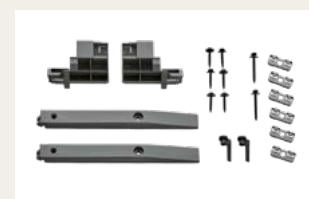

Kit de montare

ZOZ 238 180

Pentru montajul rulourilor exterioare parasolare opace și a rulourilor exterioare parasolare cu motor electric sau solar (SSS, MSL sau MML) pe ferestrele VELUX de dinainte de 1998.