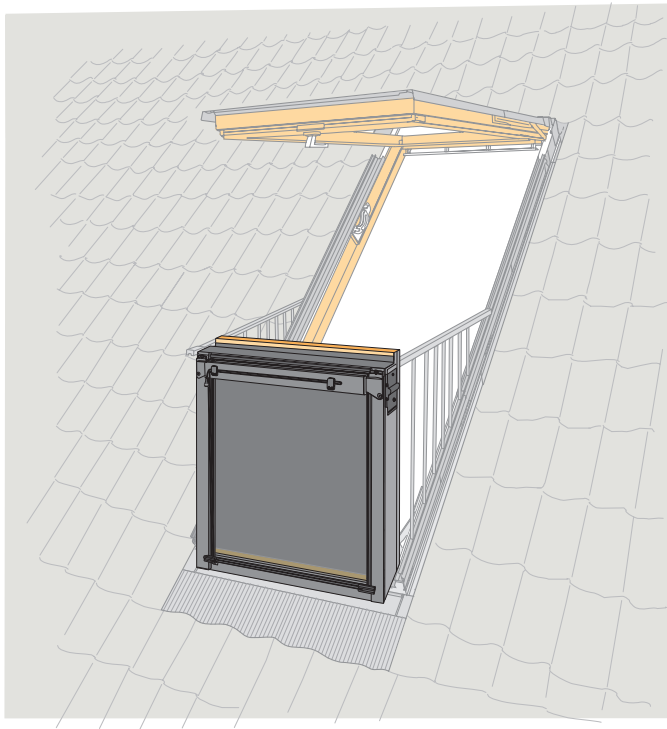

Průhledná venkovní roleta proti přehřívání VELUX MAD, manuální ovládání

VELUX®

Udržují v domácnosti chládek snížením přehřívání. Průhledné venkovní rolety VELUX MAD s manuálním ovládáním zachytí sluneční paprsky dříve, než dopadnou na okenní tabuli. Účinná tepelná ochrana pomáhá udržovat v místnosti chládek v teplých a slunečných dnech. Roleta je průhledná, takže si můžete užívat výhled a přirozené světlo.

- Tepelná ochrana udržuje v místnosti chládek a zlepšuje vnitřní pohodlí.
- Snižte nežádoucí oslnění a pronikající sluneční záření, aniž byste přišli o výhled ven
- Navrženo pro rychlou a snadnou montáž zevnitř
- Díky bezúdržbové konstrukci se na tento výrobek můžete spolehnout po celou dobu jeho životnosti.
- Rolety s manuálním ovládáním jsou skvělou volbou pro okna, která jsou umístěna v dosahu.
- Tato markýza odolná proti větru prošla zátěžovými zkouškami v našem testovacím centru.

Barvy a vzory

Markýza VELUX obsahuje průhlednou síťovinu. Při objednávání produktů přidejte tento kód barvy látky ke svému typu markýzy.

5060

Pokyny k ovládání

Markýza se ovládá otvorem v horním okně, vytahuje se nahoru nebo stahuje dolů pomocí provázku. Po provedení operace se konec provázku zajistí pomocí úchytky provázku na vnější straně krytu markýzy.