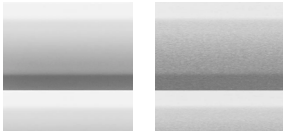

- Mehr Privatsphäre, weniger unerwünschte Spiegelungen und eine Regulierung des einfallenden Sonnenlichts exakt nach Wunsch.
- Montage in wenigen Minuten: Drücken Sie das Rollo einfach in die vormontierten Halterungen.
- Dank des schmalsten Profildesigns am Markt erhalten Sie noch mehr Tageslicht.
- Das elegante Rollodesign mit weißen seitlichen Führungsschienen passt perfekt zu Ihren weißen VELUX Dachfenstern.
- Dank stufenloser Positionierung können Sie das Rollo exakt auf die gewünschte Position herunterlassen.
- Mit der integrierten Griffleiste ziehen Sie das Rollo einfach in jede gewünschte Position.
- Seitliche Führungsschienen ermöglichen eine reibungslose Bedienung.
- Rollos mit manueller Bedienung eignen sich ideal für Fenster, die leicht erreichbar sind.

Farben und Muster

VELUX Innenrollos sind in vielen Farben und Mustern erhältlich. Einige Rollovarianten sind jedoch nur in einer begrenzten Farbpalette verfügbar. Jede Farb- und Musteroption hat einen eindeutigen Code. Fügen Sie bei der Bestellung Ihrer Produkte den Code Ihrer Wahl zum entsprechenden Rollotyp hinzu.

7001

7057

Bedienungsanleitung

Das Rollo kann mit einer in jeder Position einstellbaren Griffleiste angehoben und abgesenkt werden. Ein Schiebegriff in der rechten Führungsschiene ermöglicht es, die Position der Lamellen anzupassen. Der Schiebegriff kann an einer beliebigen Stelle entlang der Führungsschiene positioniert werden.