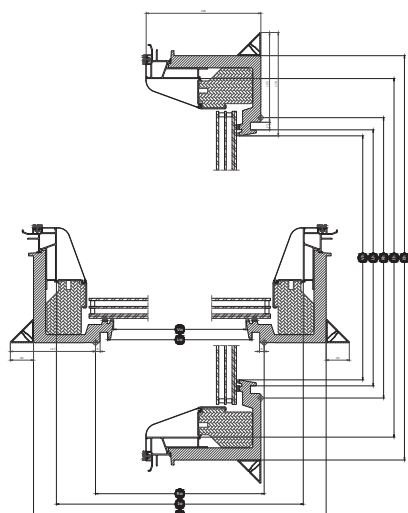

Bredde		060	080	090	100	120	150
Vw	Synlig rudebredde	538.2	738.2	838.2	938.4	1138.2	1438.2
Lw	Indvendig notgang, bredde	559	759	859	959	1159	1459
Rw	Hulmål, bredde	600	800	900	1000	1200	1500
Iw	Indvendigt karmmål, bredde	736	936	1036	1136	1228	1636
Ew	Udvendig karmbredde	815	1015	1115	1215	1415	1715

Højde		060	080	090	100	120
Vh	Synlig rudehøjde	538	738	838	938	1138
Lh	Indvendig notgang, højde	559	759	859	959	1159
Rh	Hulmål, højde	600	800	900	1000	1200
Ih	Indvendigt karmmål, højde	736	936	1036	1136	1228
Eh	Udvendig karmhøjde	815	1015	1115	1215	1415