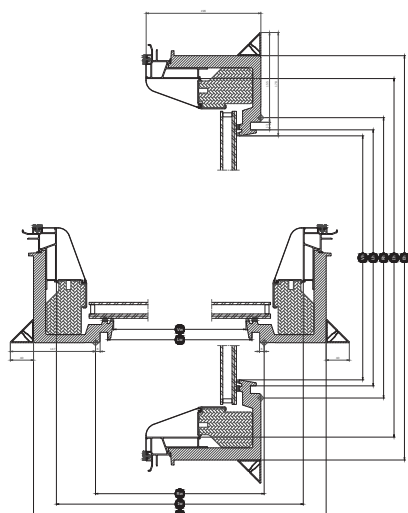

Bredde		060	080	090	100	120	150
Vw	Synlig rudebredde	538.2	738.2	838.2	938.4	1138.2	1438.2
Lw	Indvendig notgang, bredde	559	759	859	959	1159	1459
Rw	Hulmål, bredde	600	800	900	1000	1200	1500
Iw	Indvendigt karmmål, bredde	736	936	1036	1136	1228	1636
Ew	Udvendig karmbredde	815	1015	1115	1215	1415	1715

Højde		060	080	090	100	120
Vh	Synlig rudehøjde	538	738	838	938	1138
Lh	Indvendig notgang, højde	559	759	859	959	1159
Rh	Hulmål, højde	600	800	900	1000	1200
Ih	Indvendigt karmmål, højde	736	936	1036	1136	1228
Eh	Udvendig karmhøjde	815	1015	1115	1215	1415