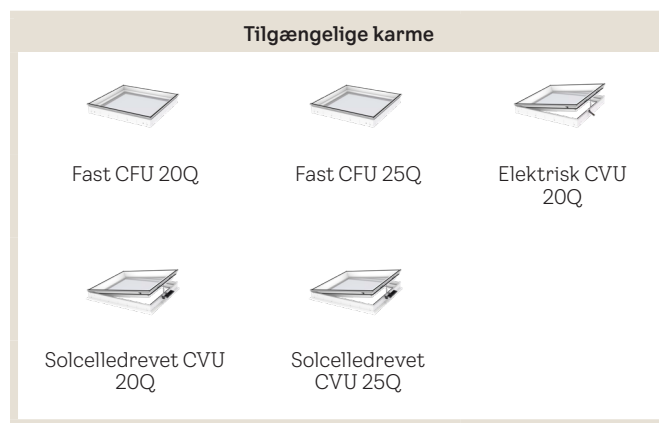

VELUX plant glas ISU 2093

VELUX®

20 = tolagsglas, 25 = trelagsglas

Toppen på VELUX fladtagsvinduet med plant glas har en elegant, flad form med lige linjer, der nærmest går i ét med taget. Den udvendige rude er hærdet, hvilket gør dette til en meget holdbar top med øget modstandsdygtighed over for vind, sne og hagl. Toppen med plant glas kan monteres i taghældninger fra 2° - 15° og er kompatibel med alle CFU- og CVU-karme til fladtagsvinduer.

- Det slanke, moderne design med plant glas til kanten passer perfekt ind i linjerne på dit tag.
- Velegnet til de fleste flade tage ned til en taghældning på 2 grader – giver naturlig vandafledning fra 5 grader.
- Toppens udvendige rude er styrketestet under barske vejrforhold.
- Den hærdede udvendige rude er fastgjort med ekstra stærkt, vejrbestandigt tætningsmateriale.
- Med det diskret placerede mørklægningsgardin eller udvendige solgardin kan du altid nyde maksimal dagslysindstrømning og et stilfuldt indvendigt design.
- Nem og sikker transport af toppen fra jord til tag – uden behov for manuelle løft.
- Specielle monteringskruer med gevind til hurtig montering af toppen.