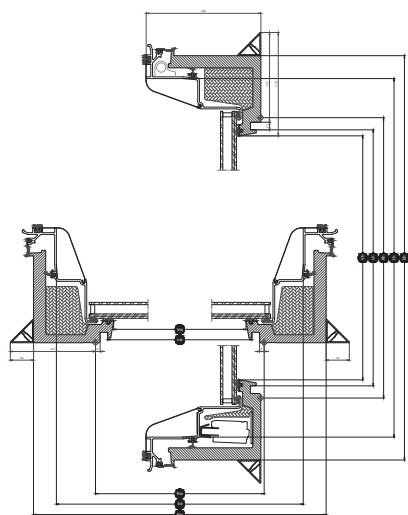

- Åbn og luk dit fladtagsvindue med ét tryk på en knap ved hjælp af den enkle vægkontakt
- Vægkontakten er forhåndsparret, så den fungerer sammen med dit fladtagsvindue med det samme.
- Specielle monteringskruer fjerner behovet for forboring i trætage.

Bredde		060	080	090	100	120	150
Vw	Synlig rudebredde	538.2	738.2	838.2	938.4	1138.2	1438.2
Lw	Indvendig notgang, bredde	559	759	859	959	1159	1459
Rw	Hulmål, bredde	600	800	900	1000	1200	1500
Iw	Indvendigt karmmål, bredde	736	936	1036	1136	1228	1636
Ew	Udvendig karmbredde	815	1015	1115	1215	1415	1715

Højde		060	080	090	100	120
Vh	Synlig rudehøjde	538	738	838	938	1138
Lh	Indvendig notgang, højde	559	759	859	959	1159
Rh	Hulmål, højde	600	800	900	1000	1200
Ih	Indvendigt karmmål, højde	736	936	1036	1136	1228
Eh	Udvendig karmhøjde	815	1015	1115	1215	1415