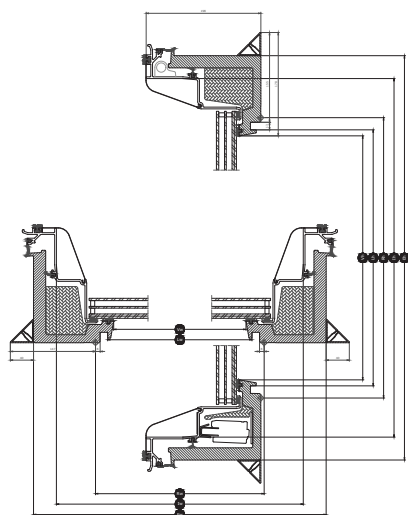

- Åbn og luk dit fladtagsvindue med ét tryk på en knap ved hjælp af den enkle vægkontakt
- Vægkontakten er forhåndsparret, så den fungerer sammen med dit fladtagsvindue med det samme.
- Specielle monteringskruer fjerner behovet for forboring i trætage.

Bredde		060	080	090	100	120	150
Vw	Synlig rudebredde	538.2	738.2	838.2	938.4	1138.2	1438.2
Lw	Indvendig notgang, bredde	559	759	859	959	1159	1459
Rw	Hulmål, bredde	600	800	900	1000	1200	1500
Iw	Indvendigt karmmål, bredde	736	936	1036	1136	1228	1636
Ew	Udvendig karmbredde	815	1015	1115	1215	1415	1715

Højde		060	080	090	100	120
Vh	Synlig rudehøjde	538	738	838	938	1138
Lh	Indvendig notgang, højde	559	759	859	959	1159
Rh	Hulmål, højde	600	800	900	1000	1200
Ih	Indvendigt karmmål, højde	736	936	1036	1136	1228
Eh	Udvendig karmhøjde	815	1015	1115	1215	1415