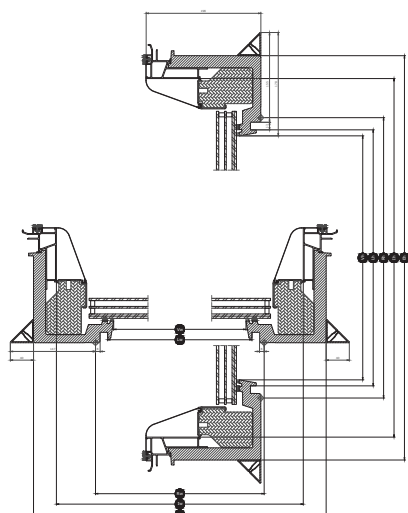

Bredde		150	200
Vw	Synlig rudebredde	1438,2	1938,2
Lw	Indvendig notgang, bredde	1459	1959
Rw	Hulmål, bredde	1500	2000
Iw	Indvendigt karmmål, bredde	1636	2036
Ew	Udvendig karmbredde	1715	2215

Højde		060	100	120	150
Vh	Synlig rudehøjde	538	938	1138	1438
Lh	Indvendig notgang, højde	559	959	1159	1459
Rh	Hulmål, højde	600	1000	1200	1500
Ih	Indvendigt karmmål, højde	736	1136	1228	1636
Eh	Udvendig karmhøjde	815	1215	1415	1715