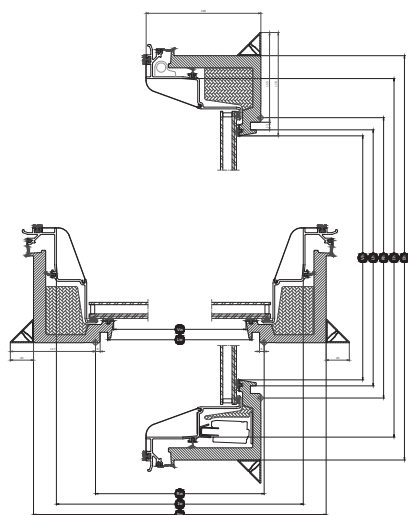

- Åbn og luk dit fladtagsvindue med ét tryk på en knap ved hjælp af den enkle vægkontakt
- Vægkontakten er forhåndsparret, så den fungerer sammen med dit fladtagsvindue med det samme.
- Specielle monteringskruer fjerner behovet for forboring i trætage.