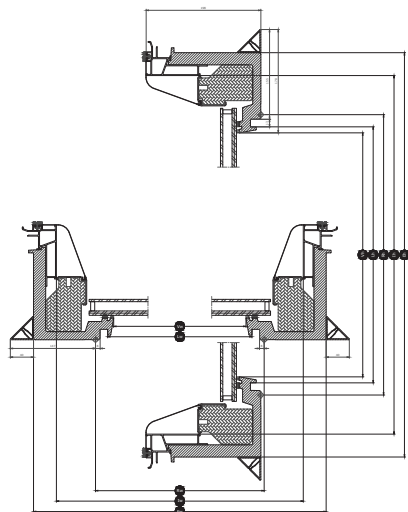

Bredde		150	200
Vw	Synlig rudebredde	1438,2	1938,2
Lw	Indvendig notgang, bredde	1459	1959
Rw	Hulmål, bredde	1500	2000
Iw	Indvendigt karmmål, bredde	1636	2036
Ew	Udvendig karmbredde	1715	2215

Højde		060	100	120	150
Vh	Synlig rudehøjde	538	938	1138	1438
Lh	Indvendig notgang, højde	559	959	1159	1459
Rh	Hulmål, højde	600	1000	1200	1500
Ih	Indvendigt karmmål, højde	736	1136	1228	1636
Eh	Udvendig karmhøjde	815	1215	1415	1715