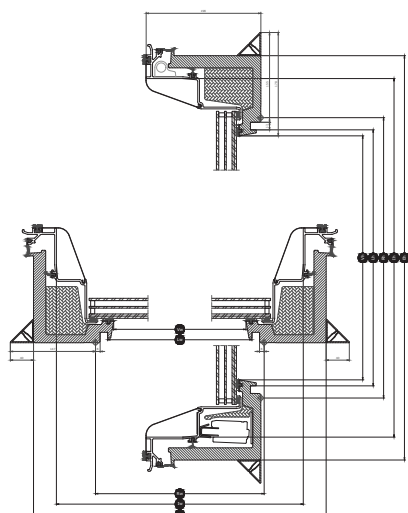

- Åbn og luk dit fladtagsvindue med ét tryk på en knap ved hjælp af den enkle vægkontakt
- Vægkontakten er forhåndsparret, så den fungerer sammen med dit fladtagsvindue med det samme.
- Specielle monteringskruer fjerner behovet for forboring i trætage.

Bredde		150	200
Vw	Synlig rudebredde	1438,2	1938,2
Lw	Indvendig notgang, bredde	1459	1959
Rw	Hulmål, bredde	1500	2000
Iw	Indvendigt karmmål, bredde	1636	2036
Ew	Udvendig karmbredde	1715	2215

Højde		060	100	120	150
Vh	Synlig rudehøjde	538	938	1138	1438
Lh	Indvendig notgang, højde	559	959	1159	1459
Rh	Hulmål, højde	600	1000	1200	1500
Ih	Indvendigt karmmål, højde	736	1136	1228	1636
Eh	Udvendig karmhøjde	815	1215	1415	1715