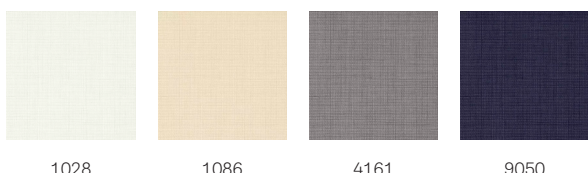

# VELUX RHL fényáteresztő kampós roló

**VELUX®**

A VELUX fényáteresztő kampós roló a legegyszerűbb módja a privát szféra megteremtésének és a bejövő napfény szabályozásának. A három, egyszerűen használható kampó lehetővé teszi a fényáteresztő roló előre meghatározott pozíciókban való rögzítését a bejövő napfény szórására vagy a privát szféra biztosítására. A VELUX fényáteresztő kampós roló lehetővé teszi a bejövő napfény alapvető szabályozását és a privát szféra megteremtését az olyan helyiségekben, ahol nincs szükség teljes elsötétítésre.

## Színek és minták

---

A VELUX belső árnyékolók számtalan színben és kialakításban kaphatók. Néhány árnyékoló azonban csak korlátozott színválasztékban érhető el. Minden szín és kialakítás egyedi kóddal rendelkezik. A termék megrendelésekor kérjük add meg az adott árnyékoló típusához tartozó kódot.