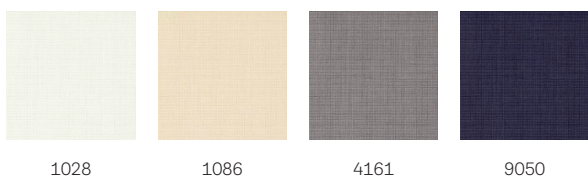

VELUX RHL fényáteresztő kampós roló

VELUX®

A VELUX fényáteresztő kampós roló a legegyszerűbb módja a privát szféra megteremtésének és a bejövő napfény szabályozásának. A három, egyszerűen használható kampó lehetővé teszi a fényáteresztő roló előre meghatározott pozíciókban való rögzítését a bejövő napfény szórására vagy a privát szféra biztosítására. A VELUX fényáteresztő kampós roló lehetővé teszi a bejövő napfény alapvető szabályozását és a privát szféra megteremtését az olyan helyiségekben, ahol nincs szükség teljes elsötétítésre.

Színek és minták

A VELUX belső árnyékolók számtalan színben és kialakításban kaphatók. Néhány árnyékoló azonban csak korlátozott színválasztékban érhető el. Minden szín és kialakítás egyedi kóddal rendelkezik. A termék megrendelésekor kérjük add meg az adott árnyékoló típusához tartozó kódot.