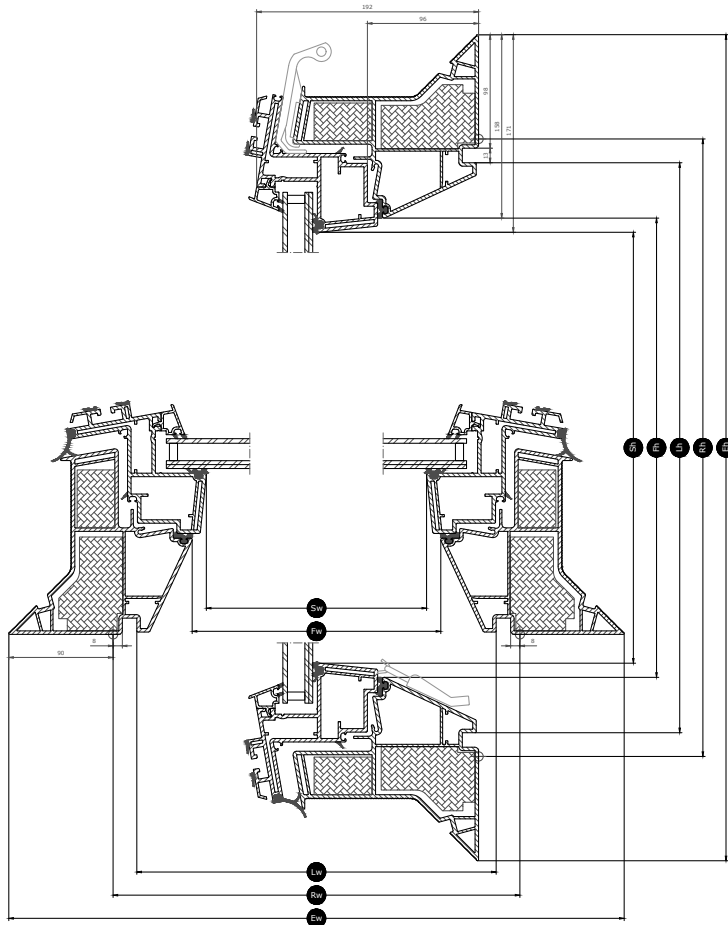

## Beschikbare afmetingen en daglichtoppervlak

---

	900 mm	1000 mm	1200 mm
1000		CXP 100100 (0.70)	
1200	CXP 090120 (0.76)		CXP 120120 (1.07)

Alle maten zijn in mm. ( ) = Effectief daglichtoppervlak, m<sup>2</sup> [ ] = Ventilatieopening, m<sup>2</sup>

\*A= grote maten met beglazing variant - A

## Afmetingen dwarsdoorsnede

Houd er rekening mee dat de zicht op de doorsnede van onder naar boven is.

Breedte		090	100	120
Vw	Zichtbare breedte ruit			
Lw	Afmeting tussen afwerkingsgroeven breedte	859	959	1159
Rw	Opening breedte	900	1000	1200
Iw	Breedte binnenkant vleugel			
Ew	Externe breedte kozijn	1080	1180	1380

Hoogte		100	120
Vh	Zichtbare hoogte ruit		
Lh	Afmeting tussen afwerkingsgroeven lengte	959	1159
Rh	Opening hoogte	1000	1200
Ih	Lengte binnenkant vleugel		
Eh	Externe hoogte kozijn	1180	1380