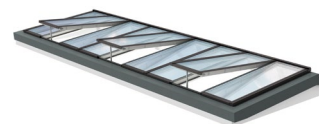

OVENLYSMODULER - LYSBÅND 5° MED 3-LAGS TERMORUDE

Antal moduler		Modulstørrelse			
		100 X 120	100 X 160	100 X 200	100 X 240
1 modul - 1 opluk	Lysningsmål cm	96,6x116,2	96,6x156	96,6x195,9	96,6x235,7
3 moduler - 1 opluk		296,6x116,2	296,6x156	296,6x195,9	296,6x235,7
5 moduler - 2 opluk		496,6x116,2	496,6x156	496,6x195,9	496,6x235,7