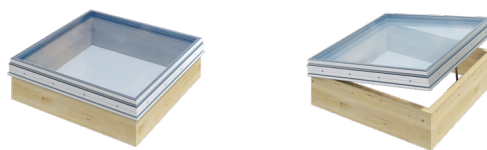

Glasovenlys

GLASOVENLYS MED 2-LAGS TERMORUDE - UDVENDIG ALUSKØRT I NATUR ALU. - 48 MM ISOLERET TRÆKARM

Karm Lysmål cm	30 cm		60 cm		Tillæg lakering udvendig alu i standard RAL farve
	fast	opluk.	fast	opluk.	
60 x 60	3 318	3 671	4 145	4 497	896
75 x 75	3 977	4 355	4 874	5 253	994
85 x 85	4 451	4 849	5 400	5 797	1 059
100 x 100	5 229	5 774	6 358	6 787	1 158
100 x 200	8 386	9 168	9 956	10 572	1 421
120 x 120	6 560	7 227	8 003	8 528	1 290
120 x 240	10 562	11 478	12 408	13 126	1 604

U-værdi 2-lags glasovenlys inkl. isoleret trækarm: 1,5 W/m²K

GLASOVENLYS MED 3-LAGS TERMORUDE - UDVENDIG ALUSKØRT I NATUR ALU. - 48 MM ISOLERET TRÆKARM

Karm Lysmål cm	30 cm		60 cm		Tillæg lakering udvendig alu i standard RAL farve
	fast	opluk.	fast	opluk.	
60 x 60	3 792	4 145	4 619	4 972	896
75 x 75	4 662	5 040	5 559	5 937	994
85 x 85	5 296	5 694	6 245	6 642	1 059
100 x 100	6 358	6 903	7 486	7 915	1 158
100 x 200	10 504	11 286	12 074	12 690	1 421
120 x 120	8 119	8 786	9 562	10 087	1 290
120 x 240	13 514	14 431	15 360	16 078	1 604

U-værdi 3-lags glasovenlys inkl. isoleret trækarm: 1,2 W/m²K

Ekskl. evt. oplukkesystem
Kan ved forespørgsel tilbydes i andre størrelser

Glasovenlys

Ordrer med en nettopris ekskl. moms på over 7 500 kr. leveres fragtfrit, og mindre ordrer pålægges et transportgebyr på 550 kr. Vi henviser til vores salgs- og leveringsbetingelser