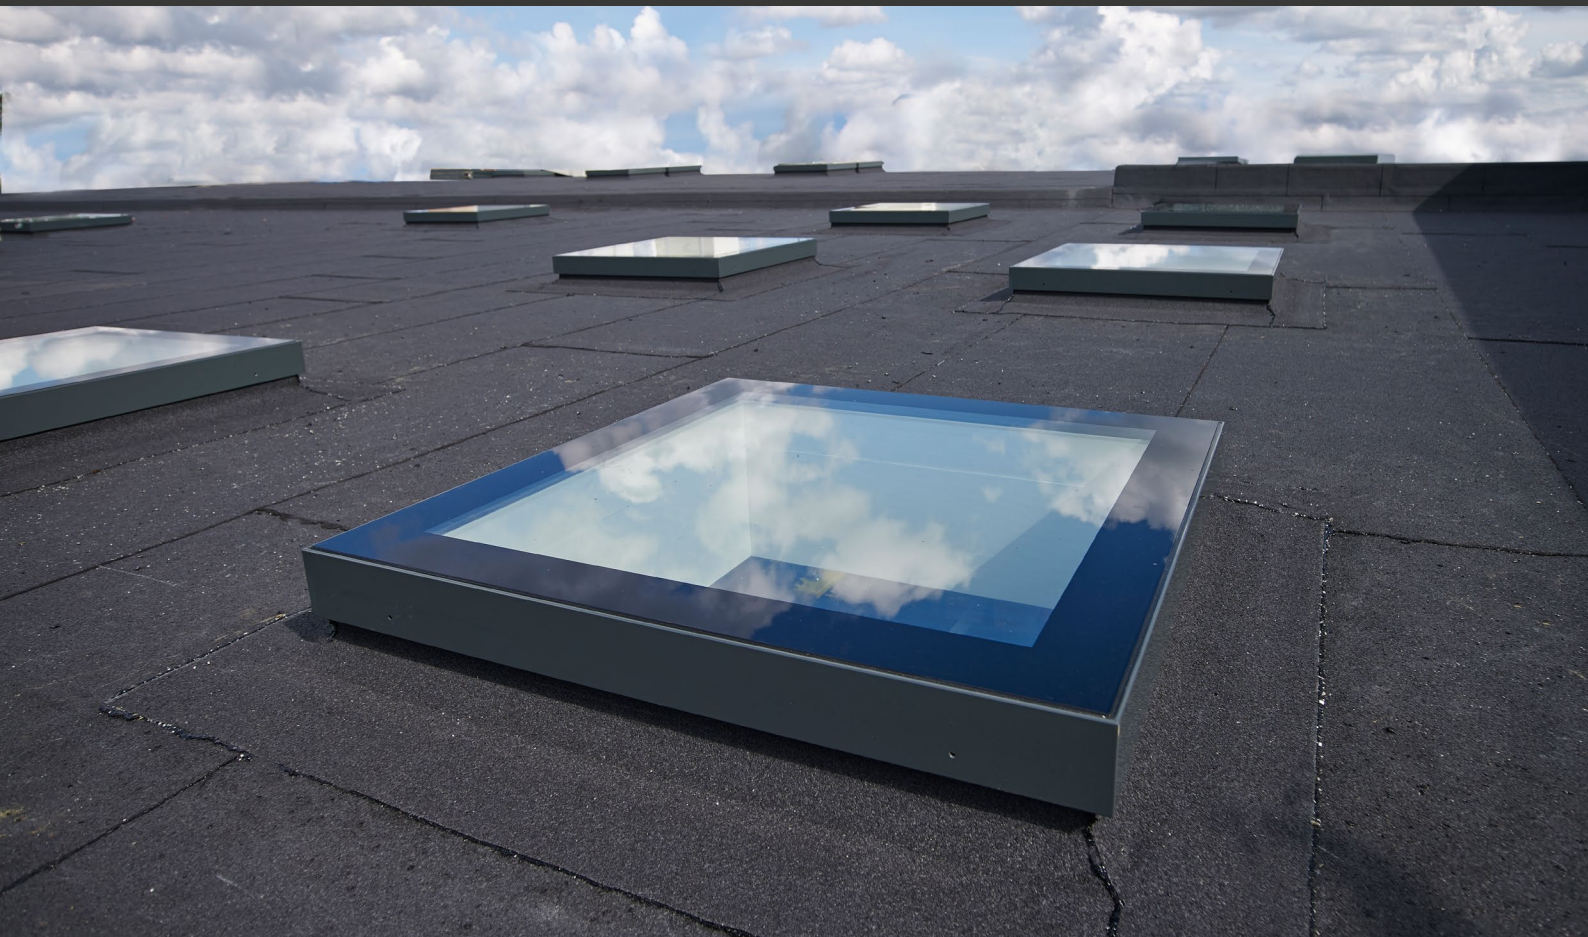

Modulære glasplanlys

Modulære glasplanlys er en æstetisk glasløsning, som typisk bliver benyttet i de opvarmede bygninger såsom offentlige bygninger, institutioner, administrationsbygninger og boliger. Løsningen er projektspecifik i fleksible størrelser og med varianter helt op til fire kvadratmeter isoleret rude, hvilket gør den ideel til renoveringsprojekter.