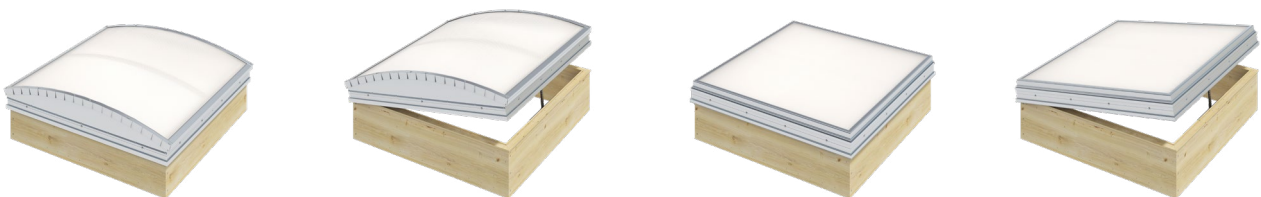

Eksempler på faste og oplukkelige PC-ovenlys