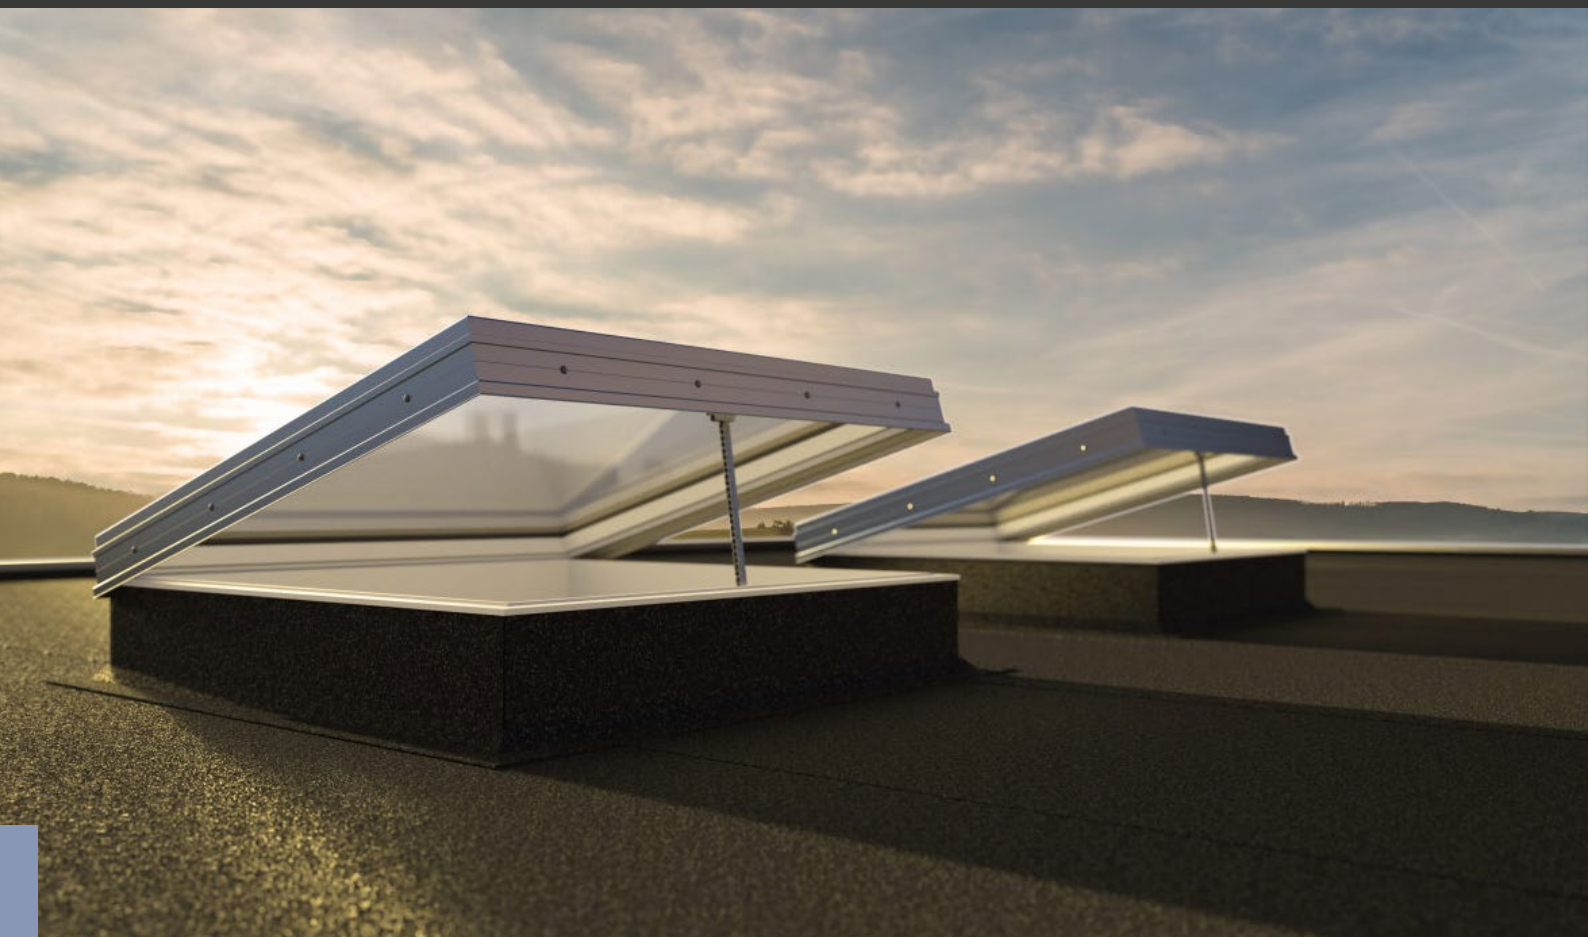

Glasovenlys

Glasovenlys kombinerer æstetik og alsidighed i én løsning. Plant glasovenlys med termorude er velegnet til offentlige bygninger, institutioner, administrationsbygninger og industrielle bygninger, hvor pris og funktion er i fokus sammen med ønsket om optimalt dagslys. Glasovenlys kan leveres til røgudluftning og brandventilation i overensstemmelse med DS/EN12101-2 inklusiv styresystemer.

Unikke egenskaber

- Montagehældning 5-15 grader
- Fås i mange forskellige størrelser
- Fokus på indeklima med fremragende lysindfald og lydisolering
- 2- eller 3-lags energirude giver høj isoleringsevne i henhold til EN1873
- Kan benyttes til både komfortventilation, røgudluftning og brandventilation
- Kuppel indfattet i aluminiumsramme i natur alu. med svejste hjørnesamlinger (synlig udv. alu. kan tilbydes lakeret i std. RAL farve)