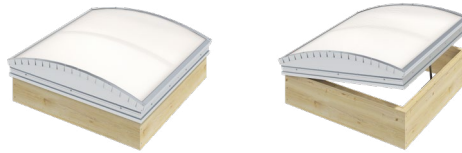

PC-ovenlys

10 MM 5-LAGS PC-OVENLYS HVÆLVET - 44 MM MASSIV TRÆKARM

Karm Lysmål cm	20 cm		30 cm		40 cm		Kun kuppel
	fast	opluk.	fast	opluk.	fast	opluk.	
88 x 193	3 718	4 272	4 142	4 696	4 565	5 119	2 779
100 x 100	2 742	3 138	3 074	3 471	3 406	3 803	2 010
100 x 200	3 872	4 438	4 309	4 876	4 745	5 313	2 901
120 x 120	3 129	3 622	3 524	4 017	3 919	4 412	2 259
120 x 180	3 927	4 494	4 364	4 931	4 800	5 368	2 956
120 x 240	4 604	5 263	5 100	5 759	5 596	6 255	3 497

U-værdi hvælvet kuppel: 2,6 W/m²K (lysmål 120x240 cm)

U-værdi hvælvet kuppel inkl. fast massiv trækarm: 2,3 W/m²K (lysmål 120x240 cm, 20 cm karmhøjde over tag)

20 MM 9-LAGS PC-OVENLYS HVÆLVET - 44 MM MASSIV TRÆKARM

Karm Lysmål cm	20 cm		30 cm		40 cm		Kun kuppel
	fast	opluk.	fast	opluk.	fast	opluk.	
88 x 193	4 155	4 709	4 579	5 133	5 003	5 556	3 217
100 x 100	3 006	3 403	3 338	3 735	3 671	4 067	2 274
100 x 200	4 255	4 822	4 692	5 259	5 128	5 696	3 285
120 x 120	3 487	3 979	3 882	4 374	4 277	4 769	2 617
120 x 180	4 447	5 014	4 885	5 451	5 321	5 888	3 477
120 x 240	5 285	5 944	5 781	6 440	6 277	6 936	4 178

U-værdi hvælvet kuppel: 1,6 W/m²K (lysmål 120x240 cm)

U-værdi hvælvet kuppel inkl. fast massiv trækarm: 1,7 W/m²K (lysmål 120x240 cm, 20 cm karmhøjde over tag)

30 MM 13-LAGS PC-OVENLYS HVÆLVET - 44 MM MASSIV TRÆKARM

Karm Lysmål cm	20 cm		30 cm		40 cm		Kun kuppel
	fast	opluk.	fast	opluk.	fast	opluk.	
100 x 100	3 277	3 673	3 609	4 005	3 941	4 337	2 545
100 x 200	4 879	5 446	5 317	5 883	5 753	6 321	3 909
120 x 120	3 853	4 345	4 247	4 740	4 642	5 135	2 982
120 x 180	4 976	5 542	5 413	5 979	5 849	6 417	4 005
120 x 240	5 978	6 637	6 474	7 133	6 971	7 629	4 872

U-værdi hvælvet kuppel: 1,2 W/m²K (lysmål 120x240 cm)

U-værdi hvælvet kuppel inkl. fast massiv trækarm: 1,4 W/m²K (lysmål 120x240 cm, 20 cm karmhøjde over tag)