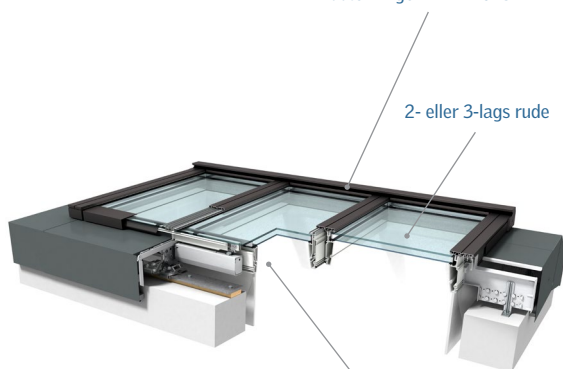

Type HVC - VELUX io Homecontrol® ventilationsmoduler

Pakken indeholder:

- Ovenlysmoduler inkl. 2- eller 3-lags rude
- Udvendig beklædning og inddækninger
- Dampspærre samt beslag til fastgørelse på fladstål eller trækarm
- Indbygget kædemotor med 260 mm åbning til komfortventilation inkl. strømforsyning, regnsensor og betjeningstryk
- Rullegardiner og solruder kan tilkøbes

Lysbånd med hældning mellem 5° og 30°

5°-30°

Den udvendige beklædning leveres i farven Noir 2100 Sable YW og inddækninger i RAL 7043