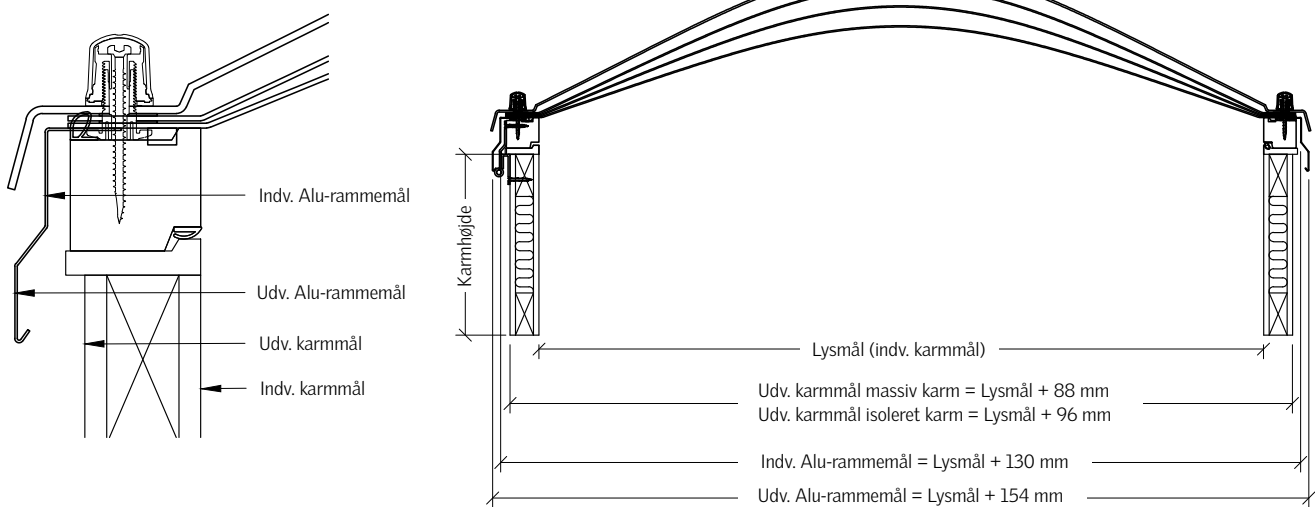

4-LAGS AKRYLOVENLYS - 44 MM MASSIV TRÆKARM

Karm Lysmål cm	20 cm		30 cm		40 cm		Kun kuppel
	fast	opluk.	fast	opluk.	fast	opluk.	
50 x 70*	2 617	2 959	2 894	3 235	3 169	3 512	2 019
52 x 52	2 468	2 799	2 733	3 064	2 999	3 329	1 897
60 x 60	2 687	3 029	2 964	3 305	3 240	3 582	2 090
60 x 90	2 962	3 324	3 259	3 622	3 556	3 919	2 314
60 x 120	3 558	4 009	3 912	4 363	4 265	4 717	2 788
75 x 75	3 083	3 446	3 381	3 744	3 678	4 041	2 436
85 x 85	3 315	3 692	3 627	4 004	3 938	4 314	2 635
88 x 193	6 387	6 941	6 812	7 365	7 235	7 788	5 449
100 x 100	3 988	4 385	4 321	4 717	4 653	5 049	3 256
100 x 200	8 471	9 037	8 908	9 474	9 344	9 912	7 500
120 x 120	5 710	6 203	6 105	6 597	6 500	6 992	4 840
120 x 180*	8 855	9 422	9 292	9 859	9 728	10 296	7 885
120 x 240	9 010	9 669	9 506	10 165	10 003	10 662	7 904

* Leveres kun som hvælvet

U-værdi hvælvet kuppel: 1,4 W/m²K (lysmål 75x75 cm)

U-værdi hvælvet kuppel inkl. fast massiv trækarm: 1,6 W/m²K (lysmål 75x75 cm, 20 cm karmhøjde over tag)

Målskitse akrylovenlys