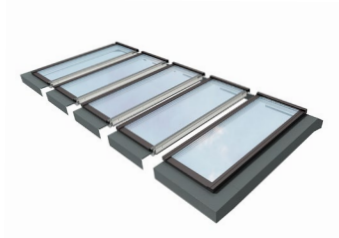

6 Akrylovenlys

14 PC-ovenlys

18 Glasovenlys

23 Modulære glasplanlys

27 Ovenlysmoduler

Akrylovenlys

Akrylovenlys er en løsning, der primært anvendes i industrielle bygninger, kontormiljøer, skoler, institutioner og andre offentlige bygninger, hvor der er ønske om godt lysindfald og lang levetid, eventuelt i kombination med komfortventilation. Det firkantede akrylovenlys er også konstrueret, testet og CE-mærket iht. DS/EN12101-2 for anvendelse til røgudluftning eller brandventilation.