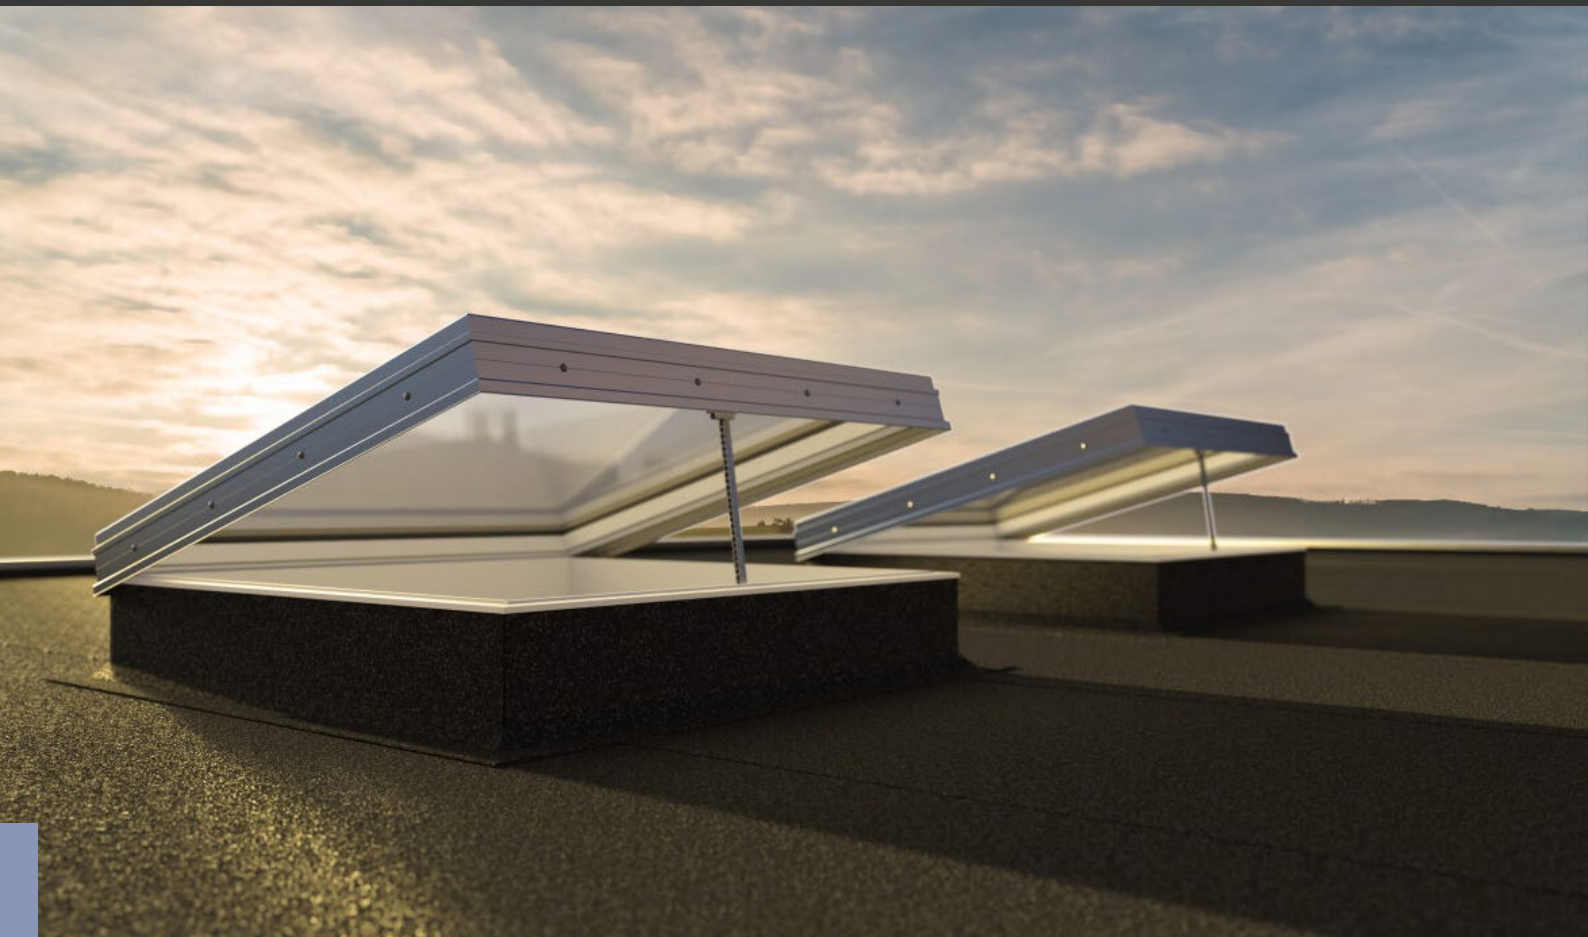

Glasovenlys

Glasovenlys kombinerer æstetik og alsidighed i én løsning. Plant glasovenlys med termorude er velegnet til offentlige bygninger, institutioner, administrationsbygninger og industrielle bygninger, hvor pris og funktion er i fokus sammen med ønsket om optimalt dagslys. Glasovenlys kan leveres til røgudluftning og brandventilation i overensstemmelse med DS/EN12101-2 inklusiv styresystemer.

Unikke egenskaber

- Montagehældning 5-15 grader
- Fås i mange forskellige størrelser
- Fokus på indeklima med fremragende lysindfald og lydisolering
- 2- eller 3-lags energirude giver høj isoleringsevne i henhold til EN1873
- Kan benyttes til både komfortventilation, røgudluftning og brandventilation
- Kuppel indfattet i aluminiumsramme i natur alu. med svejste hjørnesamlinger (synlig udv. alu. kan tilbydes lakeret i std. RAL farve)