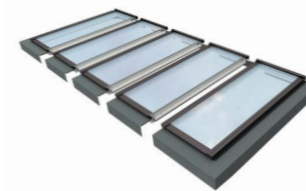

6 Akrylovenlys

14 PC-ovenlys

18 Glasovenlys

23 Modulære glasplanlys

27 Ovenlysmoduler

Akrylovenlys

(Hvælvet, Pyramideformet, Rytterformet)

-  Montagehældning 0-25°
-  2-, 3-, 4- og 5-lags (5-lags kun hvælvet)
-  Klar eller opal
-  Yderste lag i slagfast polycarbonat
-  Sikret mod gennemtrængning under montagen
-  Udv. alu-ramme er som standard grå - mulighed for tilkøb af hvid eller sort
-   Fast eller oplukkelig trækarm
-   Komfortventilation / røgudluftning / brandventilation