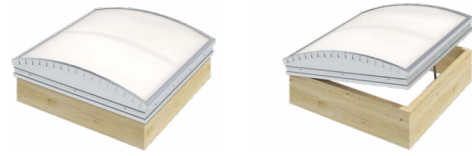

PC-ovenlys

10 MM 5-LAGS PC-OVENLYS HVÆLVET - 44 MM MASSIV TRÆKARM

Karm Lysmål cm	20 cm		30 cm		40 cm		Kun kuppel
	fast	opluk.	fast	opluk.	fast	opluk.	
88 x 193	3 718	4 272	4 142	4 696	4 565	5 119	2 779
100 x 100	2 742	3 138	3 074	3 471	3 406	3 803	2 010
100 x 200	3 872	4 438	4 309	4 876	4 745	5 313	2 901
120 x 120	3 129	3 622	3 524	4 017	3 919	4 412	2 259
120 x 180	3 927	4 494	4 364	4 931	4 800	5 368	2 956
120 x 240	4 604	5 263	5 100	5 759	5 596	6 255	3 497

U-værdi hvælvet kuppel: 2,6 W/m²K (lysmål 120x240 cm)

U-værdi hvælvet kuppel inkl. fast massiv træarkarm: 2,3 W/m²K (lysmål 120x240 cm, 20 cm karmhøjde over tag)

20 MM 9-LAGS PC-OVENLYS HVÆLVET - 44 MM MASSIV TRÆKARM

Karm Lysmål cm	20 cm		30 cm		40 cm		Kun kuppel
	fast	opluk.	fast	opluk.	fast	opluk.	
88 x 193	4 155	4 709	4 579	5 133	5 003	5 556	3 217
100 x 100	3 006	3 403	3 338	3 735	3 671	4 067	2 274
100 x 200	4 255	4 822	4 692	5 259	5 128	5 696	3 285
120 x 120	3 487	3 979	3 882	4 374	4 277	4 769	2 617
120 x 180	4 447	5 014	4 885	5 451	5 321	5 888	3 477
120 x 240	5 285	5 944	5 781	6 440	6 277	6 936	4 178

U-værdi hvælvet kuppel: 1,6 W/m²K (lysmål 120x240 cm)

U-værdi hvælvet kuppel inkl. fast massiv træarkarm: 1,7 W/m²K (lysmål 120x240 cm, 20 cm karmhøjde over tag)

30 MM 13-LAGS PC-OVENLYS HVÆLVET - 44 MM MASSIV TRÆKARM

Karm Lysmål cm	20 cm		30 cm		40 cm		Kun kuppel
	fast	opluk.	fast	opluk.	fast	opluk.	
100 x 100	3 277	3 673	3 609	4 005	3 941	4 337	2 545
100 x 200	4 879	5 446	5 317	5 883	5 753	6 321	3 909
120 x 120	3 853	4 345	4 247	4 740	4 642	5 135	2 982
120 x 180	4 976	5 542	5 413	5 979	5 849	6 417	4 005
120 x 240	5 978	6 637	6 474	7 133	6 971	7 629	4 872

U-værdi hvælvet kuppel: 1,2 W/m²K (lysmål 120x240 cm)

U-værdi hvælvet kuppel inkl. fast massiv træarkarm: 1,4 W/m²K (lysmål 120x240 cm, 20 cm karmhøjde over tag)

20 MM 9-LAGS PC-OVENLYS HVÆLVET - 48 MM ISOLERET TRÆKARM

Karm Lysmål cm	30 cm		40 cm		50 cm		60 cm		Kun kuppel
	fast	opluk.	fast	opluk.	fast	opluk.	fast	opluk.	
88 x 193	4 874	5 429	5 118	5 672	5 358	5 912	6 274	6 829	3 217
100 x 100	3 513	3 910	3 692	4 088	3 868	4 265	4 562	4 958	2 274
100 x 200	4 999	5 565	5 256	5 823	5 512	6 078	6 442	7 009	3 285
120 x 120	4 219	4 713	4 429	4 922	4 636	5 128	5 581	6 073	2 617
120 x 180	5 259	5 827	5 517	6 085	5 772	6 338	6 764	7 332	3 477
120 x 240	6 205	6 865	6 509	7 168	6 810	7 469	7 910	8 569	4 178

U-værdi hvælvet kuppel: 1,6 W/m²K (lysmål 120x240 cm)

U-værdi hvælvet kuppel inkl. fast isoleret træarkarm: 1,4 W/m²K (lysmål 120x240 cm, 30 cm karmhøjde over tag)

30 MM 13-LAGS PC-OVENLYS HVÆLVET - 48 MM ISOLERET TRÆKARM

Karm Lysmål cm	30 cm		40 cm		50 cm		60 cm		Kun kuppel
	fast	opluk.	fast	opluk.	fast	opluk.	fast	opluk.	
100 x 100	3 783	4 181	3 963	4 359	4 138	4 536	4 832	5 228	2 545
100 x 200	5 623	6 190	5 881	6 447	6 136	6 703	7 067	7 633	3 909
120 x 120	4 585	5 078	4 795	5 287	5 001	5 494	5 946	6 438	2 982
120 x 180	5 787	6 355	6 045	6 613	6 300	6 867	7 292	7 860	4 005
120 x 240	6 899	7 559	7 203	7 862	7 504	8 163	8 604	9 263	4 872

U-værdi hvælvet kuppel: 1,2 W/m²K (lysmål 120x240 cm)

U-værdi hvælvet kuppel inkl. fast isoleret træarkarm: 1,2 W/m²K (lysmål 120x240 cm, 30 cm karmhøjde over tag)

30 MM 13-LAGS PC-OVENLYS HVÆLVET + VANDRET AKRYLPLADE 48 MM ISOLERET TRÆKARM