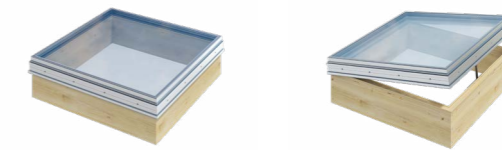

Glasovenlys

GLASOVENLYS MED 2-LAGS TERMORUDE - UDVENDIG ALUSKØRT I NATUR ALU. - 48 MM ISOLERET TRÆKARM

Karm Lysmål cm	30 cm		60 cm		Tillæg lakering udvendig alu i standard RAL farve
	fast	opluk.	fast	opluk.	
60 x 60	3 318	3 671	4 145	4 497	896
75 x 75	3 977	4 355	4 874	5 253	994
85 x 85	4 451	4 849	5 400	5 797	1 059
100 x 100	5 229	5 774	6 358	6 787	1 158
100 x 200	8 386	9 168	9 956	10 572	1 421
120 x 120	6 560	7 227	8 003	8 528	1 290
120 x 240	10 562	11 478	12 408	13 126	1 604

U-værdi 2-lags glasovenlys inkl. isoleret trækarm: 1,5 W/m²K

Glasovenlys

Glasovenlys kombinerer æstetik og alsidighed i én løsning. Plant glasovenlys med termorude er velegnet til offentlige bygninger, institutioner, administrationsbygninger og industrielle bygninger, hvor pris og funktion er i fokus sammen med ønsket om optimalt dagslys. Glasovenlys kan leveres til røgdugtning og brandventilation i overensstemmelse med DS/EN12101-2 inklusiv styresystemer.

Unikke egenskaber

- Montagehældning 5-15 grader
- Fås i mange forskellige størrelser
- Fokus på indeklima med fremragende lysindfald og lydisolering
- 2- eller 3-lags energirude giver høj isoleringsevne i henhold til EN1873
- Kan benyttes til både komfortventilation, røgdugtning og brandventilation
- Kuppel indfattet i aluminiumsramme i natur alu. med svejste hjørnesamlinger (synlig udv. alu. kan tilbydes lakeret i std. RAL farve)

GLASOVENLYS MED 3-LAGS TERMORUDE - UDVENDIG ALUSKØRT I NATUR ALU. - 48 MM ISOLERET TRÆKARM

Karm Lysmål cm	30 cm		60 cm		Tillæg lakering udvendig alu i standard RAL farve
	fast	opluk.	fast	opluk.	
60 x 60	3 792	4 145	4 619	4 972	896
75 x 75	4 662	5 040	5 559	5 937	994
85 x 85	5 296	5 694	6 245	6 642	1 059
100 x 100	6 358	6 903	7 486	7 915	1 158
100 x 200	10 504	11 286	12 074	12 690	1 421
120 x 120	8 119	8 786	9 562	10 087	1 290
120 x 240	13 514	14 431	15 360	16 078	1 604

U-værdi 3-lags glasovenlys inkl. isoleret trækarm: 1,2 W/m²K

Ekskl. evt. oplukkesystem
Kan ved forespørgsel tilbydes i andre størrelser

Glasovenlys

Ordrer med en nettopris ekskl. moms på over 7 500 kr. leveres fragtfrit, og mindre ordrer pålægges et transportgebyr på 550 kr. Vi henviser til vores salgs- og leveringsbetingelser