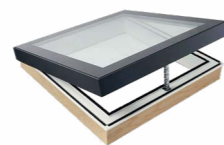

Monolight oplukkelig til komfortventilation

MODULÆRE GLASPLANLYS - MONOLIGHT MED 3-LAGS TERMORUDE

Indvendigt lysningsmål cm	Karmhøjde 23 cm		Tilkøb af rullegardin**
	fast	opluk.*	
100x100	15 898	21 539	2 564
60x120	14 103	19 873	2 436
80x160	18 462	24 231	2 692
100x180	23 847	31 539	2 692
120x240	41 410	43 847	-
150x150	27 436	35 257	-
195x195	43 172	-	-

Produktet ordreproduceres og fås i mange kombinationer, farver, rudetyper og størrelser. Tyverisikret version har en tillægspris på 600-1800 DKK/Stk., afhængig af størrelse.

*Pris på oplukkelige ovenlys er inklusiv indbygget skjult kædemotor, strømforsyning (KLC 410), regnsensor (KLA 200) og trådløst tryk (KLI 311).

**Pris for rullegardin i farven sort, hvid eller grå er inkl. strømforsyning (KLC 410) og trådløst tryk (KLI 312). Rullegardin er monteret i ovenlys ved levering.

Modulære glasplanlys

Levering direkte fra fabrik til byggeplads. Leveringspris afhænger af ladmeter og tilbydes pr. ordre. Kontakt VELUX Commercial Danmark kundeservice for leveringsaftale eller projektpåbud. Vi henviser til vores salgs- og leveringsbetingelser.