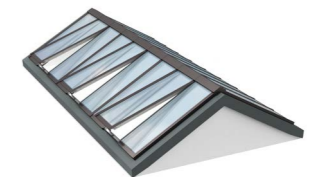

Antal moduler	Modulstørrelse				Tilkøb af rullegardin			
	100 X 120	100 X 160	100 X 200	100 X 240	100 X 120	100 X 160	100 X 200	100 X 240
2 moduler - 1 opluk	33 718	36 795	37 308	40 385	6 700	6 788	6 820	6 895
6 moduler - 1 opluk	64 615	71 154	77 308	83 333	19 615	20 385	21 154	21 795
10 moduler - 2 opluk	105 000	114 487	124 872	135 385	32 436	34 615	35 641	36 667

Produktet ordreproduceres og fås i mange kombinationer, farver, rudetyper og størrelser

Pris på oplukkelige moduler er inklusiv indbygget skjult kædemotor, strømforsyning (KLC 410), regnsensor (KLA 200) og trådløst tryk (KLI 311)

Pris på rullegardin i farven sort, hvid eller grå er inkl. strømforsyning (KLC 410) og trådløst tryk (KLI 312). Rullegardin er monteret i ovenlys ved levering

Bemærk at hulmål er større end lysningsmål

Ovenlysmoduler

Leveres fragtfrit direkte fra fabrik til byggeplads som standardlevering til land- og brofaste øer i Danmark på ordrer over 7 500 kr. Leveringstid afhænger af applikationstype, rudetype og mængder. Kontakt VELUX Commercial Danmark kundeservice omkring leveranceaftaler og vilkår for specialleveringer jf. VELUX leveringskatalog. Vi henviser til vores salgs- og leveringsbetingelser.