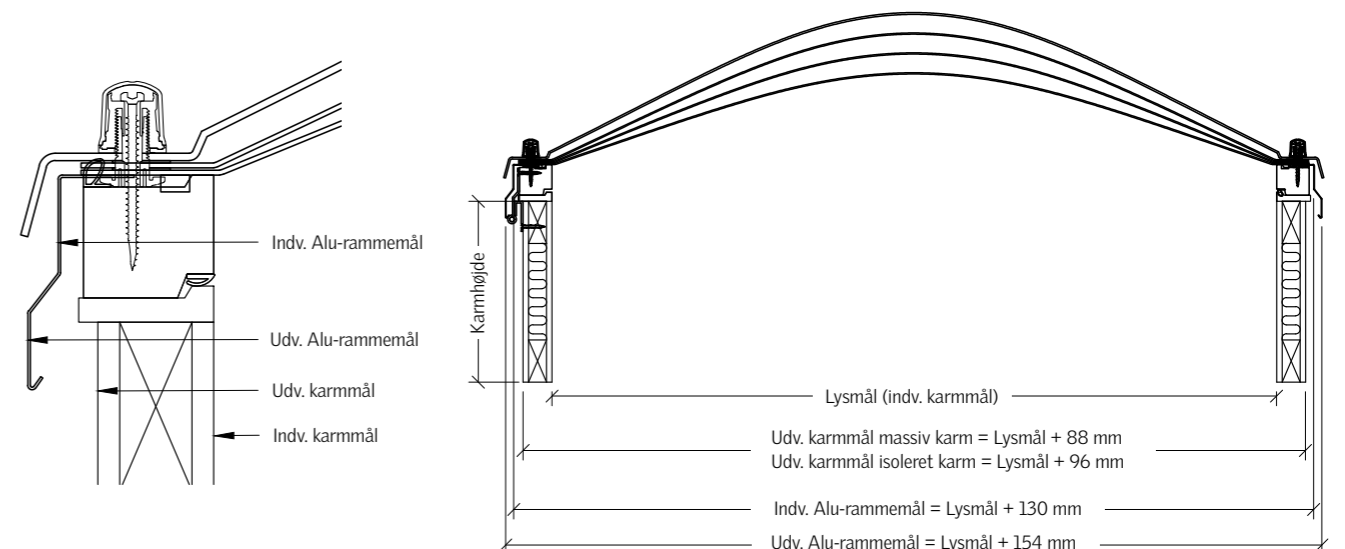

* Leveres kun som hvælvet U-værdi hvælvet kuppel: 1,9 W/m²K (lysmål 75x75 cm)
U-værdi hvælvet kuppel inkl. fast massiv træarm: 1,8 W/m²K (lysmål 75x75 cm, 20 cm karmhøjde over tag)

4-LAGS AKRYLOVENLYS - 44 MM MASSIV TRÆKARM

Karm Lysmål cm	20 cm		30 cm		40 cm		Kun kuppel
	fast	opluk.	fast	opluk.	fast	opluk.	
50 x 70*	2 617	2 959	2 894	3 235	3 169	3 512	2 019
52 x 52*	2 468	2 799	2 733	3 064	2 999	3 329	1 897
60 x 60	2 687	3 029	2 964	3 305	3 240	3 582	2 090
60 x 90	2 962	3 324	3 259	3 622	3 556	3 919	2 314
60 x 120*	3 558	4 009	3 912	4 363	4 265	4 717	2 788
75 x 75	3 083	3 446	3 381	3 744	3 678	4 041	2 436
85 x 85	3 315	3 692	3 627	4 004	3 938	4 314	2 635
88 x 193	6 387	6 941	6 812	7 365	7 235	7 788	5 449
100 x 100	3 988	4 385	4 321	4 717	4 653	5 049	3 256
100 x 200	8 471	9 037	8 908	9 474	9 344	9 912	7 500
120 x 120	5 710	6 203	6 105	6 597	6 500	6 992	4 840
120 x 180*	8 855	9 422	9 292	9 859	9 728	10 296	7 885
120 x 240	9 010	9 669	9 506	10 165	10 003	10 662	7 904

* Leveres kun som hvælvet U-værdi hvælvet kuppel: 1,4 W/m²K (lysmål 75x75 cm)
U-værdi hvælvet kuppel inkl. fast massiv træarm: 1,6 W/m²K (lysmål 75x75 cm, 20 cm karmhøjde over tag)

Målskitse akrylovenlys