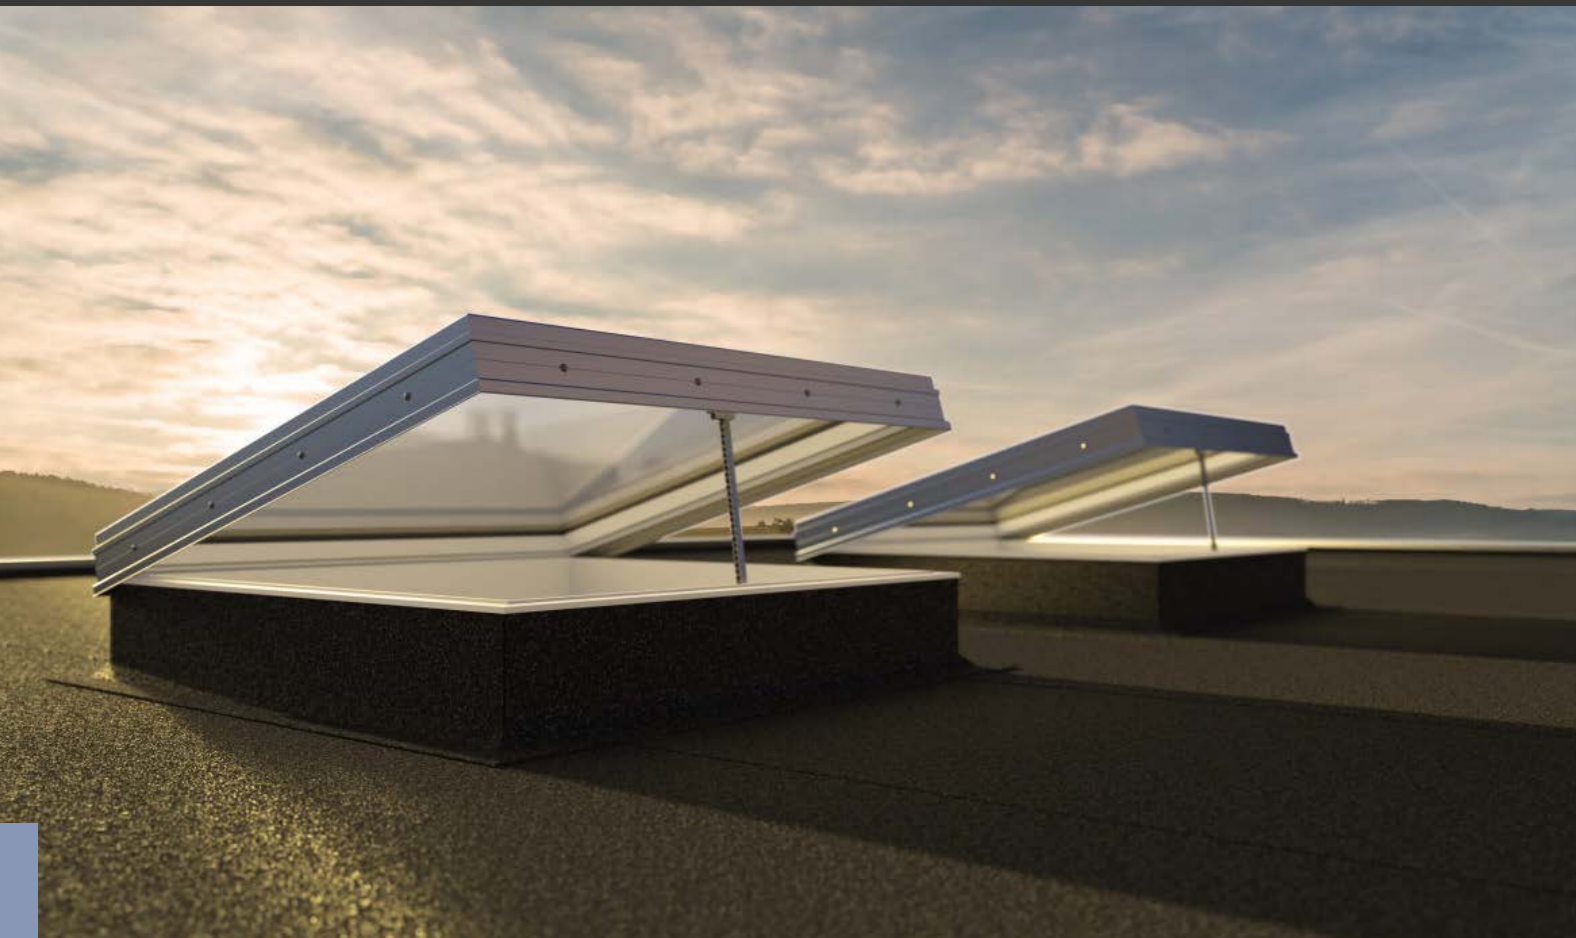

Glasovenlys

GLASOVENLYS MED 2-LAGS TERMORUDE - UDVENDIG ALUSKØRT I NATUR ALU. - 48 MM ISOLERET TRÆKARM

Karm Lysmål cm	30 cm		60 cm		Tillæg lakering udvendig alu i standard RAL farve
	fast	opluk.	fast	opluk.	
60 x 60	3 318	3 671	4 145	4 497	896
75 x 75	3 977	4 355	4 874	5 253	994
85 x 85	4 451	4 849	5 400	5 797	1 059
100 x 100	5 229	5 774	6 358	6 787	1 158
100 x 200	8 386	9 168	9 956	10 572	1 421
120 x 120	6 560	7 227	8 003	8 528	1 290
120 x 240	10 562	11 478	12 408	13 126	1 604

U-værdi 2-lags glasovenlys inkl. isoleret trækarm: 1,5 W/m²K

Glasovenlys

Glasovenlys kombinerer æstetik og alsidighed i én løsning. Plant glasovenlys med termorude er velegnet til offentlige bygninger, institutioner, administrationsbygninger og industrielle bygninger, hvor pris og funktion er i fokus sammen med ønsket om optimalt dagslys. Glasovenlys kan leveres til røgdugtning og brandventilation i overensstemmelse med DS/EN12101-2 inklusiv styresystemer.

Unikke egenskaber

- Montagehældning 5-15 grader
- Fås i mange forskellige størrelser
- Fokus på indeklima med fremragende lysindfald og lydisolering
- 2- eller 3-lags energirude giver høj isoleringsevne i henhold til EN1873
- Kan benyttes til både komfortventilation, røgdugtning og brandventilation
- Kuppel indfattet i aluminiumsramme i natur alu. med svejste hjørnesamlinger (synlig udv. alu. kan tilbydes lakeret i std. RAL farve)

GLASOVENLYS MED 3-LAGS TERMORUDE - UDVENDIG ALUSKØRT I NATUR ALU. - 48 MM ISOLERET TRÆKARM

Karm Lysmål cm	30 cm		60 cm		Tillæg lakering udvendig alu i standard RAL farve
	fast	opluk.	fast	opluk.	
60 x 60	3 792	4 145	4 619	4 972	896
75 x 75	4 662	5 040	5 559	5 937	994
85 x 85	5 296	5 694	6 245	6 642	1 059
100 x 100	6 358	6 903	7 486	7 915	1 158
100 x 200	10 504	11 286	12 074	12 690	1 421
120 x 120	8 119	8 786	9 562	10 087	1 290
120 x 240	13 514	14 431	15 360	16 078	1 604

U-værdi 3-lags glasovenlys inkl. isoleret trækarm: 1,2 W/m²K

Ekskl. evt. oplukkesystem
Kan ved forespørgsel tilbydes i andre størrelser

Glasovenlys

Ordrer med en nettopris ekskl. moms på over 7 500 kr. leveres fragtfrit, og mindre ordrer pålægges et transportgebyr på 550 kr. Vi henviser til vores salgs- og leveringsbetingelser