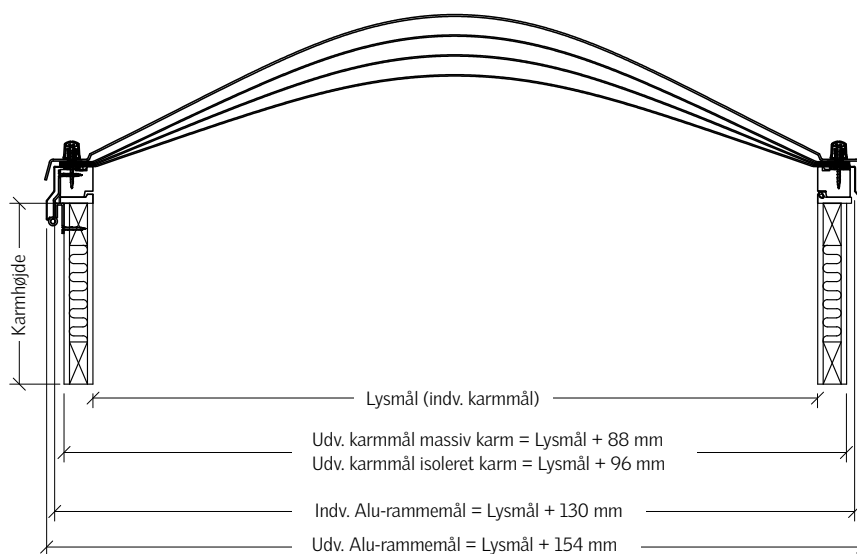

4-LAGS AKRYLOVENLYS - 44 MM MASSIV TRÆKARM

Karmhøjde	20 cm		30 cm		40 cm		Kun kuppel
	fast	opluk.	fast	opluk.	fast	opluk.	
50 x 70*	2 724	3 135	3 000	3 423	3 282	3 705	2 103
52 x 52	2 550	2 928	2 813	3 204	3 088	3 479	1 954
60 x 60	2 763	3 063	3 038	3 346	3 314	3 635	2 160
60 x 90	3 090	3 526	3 391	3 833	3 699	4 147	2 417
60 x 120	3 673	4 199	4 032	4 564	4 397	4 923	2 872
75 x 75	3 182	3 618	3 483	3 926	3 791	4 240	2 509
85 x 85	3 426	3 874	3 740	4 195	4 060	4 509	2 714
88 x 193	6 423	7 071	6 853	7 500	7 288	7 923	5 449
100 x 100	4 132	4 606	4 465	4 946	4 812	5 286	3 369
100 x 200	8 738	9 392	9 181	9 841	9 629	10 277	7 726
120 x 120	5 888	6 465	6 292	6 869	6 696	7 267	4 985
120 x 180*	8 885	9 551	9 321	10 000	9 776	10 436	7 885
120 x 240	9 295	10 045	9 795	10 538	10 295	11 051	8 141

* Leveres kun som hvælvet

U-værdi hvælvet kuppel: 1,4 W/m²K (lysmål 75x75 cm)

U-værdi hvælvet kuppel inkl. fast massiv trækarm: 1,6 W/m²K (lysmål 75x75 cm, 20 cm karmhøjde over tag)

Målskitse akrylovenlys