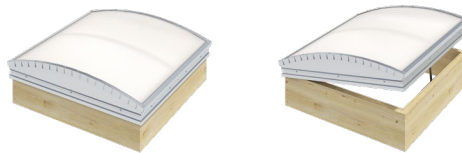

PC-ovenlys

10 MM 5-LAGS PC-OVENLYS HVÆLVET - 45 MM MASSIV TRÆKARM

Karmhøjde	20 cm		30 cm		40 cm		Kun kuppel
	fast	opluk.	fast	opluk.	fast	opluk.	
88 x 193	3 407	3 830	3 644	4 067	3 919	4 343	2 817
100 x 100	2 548	2 888	2 715	3 054	2 945	3 285	2 093
100 x 200	3 627	4 069	3 883	4 325	4 152	4 595	3 018
120 x 120	2 877	3 268	3 076	3 467	3 351	3 742	2 332
120 x 180	3 821	4 288	4 051	4 519	4 327	4 795	3 205
120 x 240	4 225	4 718	4 532	5 026	4 827	5 321	3 526

U-værdi hvælvet kuppel: 2,6 W/m²K (lysmål 120x240 cm)

U-værdi hvælvet kuppel inkl. fast massiv træarm: 2,3 W/m²K (lysmål 120x240 cm, 20 cm karmhøjde over tag)

20 MM 9-LAGS PC-OVENLYS HVÆLVET - 45 MM MASSIV TRÆKARM

Karmhøjde	20 cm		30 cm		40 cm		Kun kuppel
	fast	opluk.	fast	opluk.	fast	opluk.	
88 x 193	3 840	4 263	4 077	4 500	4 353	4 776	3 250
100 x 100	2 812	3 152	2 979	3 318	3 209	3 549	2 357
100 x 200	4 123	4 565	4 380	4 822	4 649	5 091	3 514
120 x 120	3 238	3 629	3 437	3 828	3 712	4 103	2 693
120 x 180	4 333	4 801	4 564	5 032	4 840	5 308	3 718
120 x 240	4 908	5 401	5 215	5 709	5 510	6 004	4 209

U-værdi hvælvet kuppel: 1,6 W/m²K (lysmål 120x240 cm)

U-værdi hvælvet kuppel inkl. fast massiv træarm: 1,7 W/m²K (lysmål 120x240 cm, 20 cm karmhøjde over tag)

30 MM 13-LAGS PC-OVENLYS HVÆLVET - 45 MM MASSIV TRÆKARM

Karmhøjde	20 cm		30 cm		40 cm		Kun kuppel
	fast	opluk.	fast	opluk.	fast	opluk.	
100 x 100	3 091	3 431	3 258	3 598	3 489	3 829	2 636
100 x 200	4 648	5 091	4 905	5 347	5 174	5 616	4 039
120 x 120	3 618	4 009	3 817	4 208	4 092	4 483	3 073
120 x 180	4 878	5 346	5 109	5 577	5 385	5 853	4 263
120 x 240	5 625	6 118	5 932	6 426	6 227	6 721	4 926

U-værdi hvælvet kuppel: 1,2 W/m²K (lysmål 120x240 cm)

U-værdi hvælvet kuppel inkl. fast massiv træarm: 1,4 W/m²K (lysmål 120x240 cm, 20 cm karmhøjde over tag)