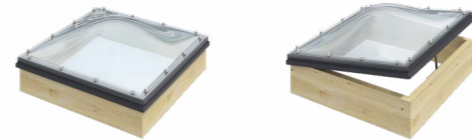

Akrylovenlys

(Hvælvet, Pyramideformet, Rytterformet)