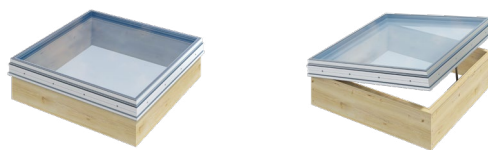

Glasovenlys

GLASOVENLYS MED 2-LAGS TERMORUDE - UDVENDIG ALUSKØRT I NATUR ALU. - 48 MM ISOLERET TRÆKARM

Karmhøjde	30 cm		60 cm		Tillæg lakering udvendig alu i standard RAL farve
	fast	opluk.	fast	opluk.	
60 x 60	3 349	3 722	4 279	4 632	1 517
75 x 75	4 012	4 464	4 990	5 445	1 682
85 x 85	4 487	4 938	5 522	5 977	1 791
100 x 100	5 338	5 883	6 427	7 031	1 955
100 x 200	8 514	9 219	10 054	10 738	2 393
120 x 120	6 733	7 342	8 188	8 791	2 173
120 x 240	10 735	11 536	12 522	13 324	2 846

U-værdi 2-lags glasovenlys inkl. isoleret trækarm: 1,5 W/m²K

GLASOVENLYS MED 3-LAGS TERMORUDE - UDVENDIG ALUSKØRT I NATUR ALU. - 48 MM ISOLERET TRÆKARM

Karmhøjde	30 cm		60 cm		Tillæg lakering udvendig alu i standard RAL farve
	fast	opluk.	fast	opluk.	
60 x 60	3 823	4 196	4 754	5 106	1 517
75 x 75	4 696	5 149	5 674	6 129	1 682
85 x 85	5 332	5 783	6 367	6 822	1 791
100 x 100	6 467	7 012	7 555	8 159	1 955
100 x 200	10 632	11 337	12 172	12 856	2 393
120 x 120	8 292	8 901	9 747	10 350	2 173
120 x 240	13 687	14 488	15 474	16 277	2 846

U-værdi 3-lags glasovenlys inkl. isoleret trækarm: 1,2 W/m²K

Ekskl. evt. oplukkesystem
Kan ved forespørgsel tilbydes i andre størrelser

Glasovenlys

Ordrer med en nettopris ekskl. moms på over 10 000 kr. leveres fragtfrit, og mindre ordrer pålægges et transportgebyr på 650 kr. Vi henviser til vores salgs- og leveringsbetingelser