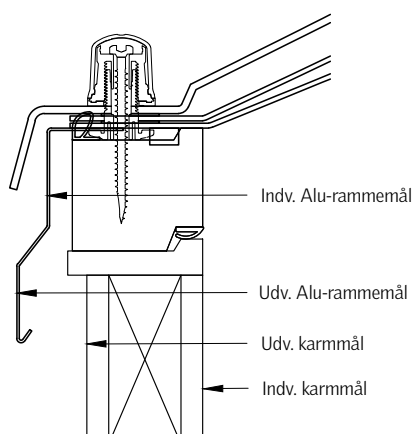

4-LAGS AKRYLOVENLYS - 44 MM MASSIV TRÆKARM

Karmhøjde	20 cm		30 cm		40 cm		Kun kuppel
	fast	opluk.	fast	opluk.	fast	opluk.	
50 x 70*	2 724	3 135	3 000	3 423	3 282	3 705	2 103
52 x 52	2 550	2 928	2 813	3 204	3 088	3 479	1 954
60 x 60	2 763	3 063	3 038	3 346	3 314	3 635	2 160
60 x 90	3 090	3 526	3 391	3 833	3 699	4 147	2 417
60 x 120	3 673	4 199	4 032	4 564	4 397	4 923	2 872
75 x 75	3 182	3 618	3 483	3 926	3 791	4 240	2 509
85 x 85	3 426	3 874	3 740	4 195	4 060	4 509	2 714
88 x 193	6 423	7 071	6 853	7 500	7 288	7 923	5 449
100 x 100	4 132	4 606	4 465	4 946	4 812	5 286	3 369
100 x 200	8 738	9 392	9 181	9 841	9 629	10 277	7 726
120 x 120	5 888	6 465	6 292	6 869	6 696	7 267	4 985
120 x 180*	8 885	9 551	9 321	10 000	9 776	10 436	7 885
120 x 240	9 295	10 045	9 795	10 538	10 295	11 051	8 141

* Leveres kun som hvælvet

U-værdi hvælvet kuppel: 1,4 W/m²K (lysmål 75x75 cm)

U-værdi hvælvet kuppel inkl. fast massiv trækarm: 1,6 W/m²K (lysmål 75x75 cm, 20 cm karmhøjde over tag)

Målskitse akrylovenlys