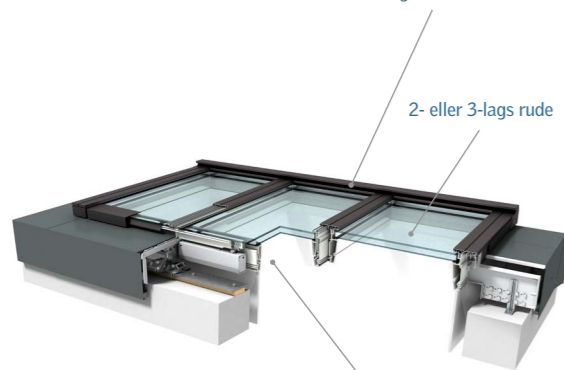

Type HVC - VELUX io Homecontrol® ventilationsmoduler

Pakken indeholder:

- Ovenlysmoduler inkl. 2- eller 3-lags rude
- Udvendig beklædning og inddækninger
- Dampspærre samt beslag til fastgørelse på fladstål eller trækarm
- Indbygget kædemotor med 260 mm åbning til komfortventilation inkl. strømforsyning, regnsensor og betjeningstryk
- Rullegardiner og solruder kan tilkøbes

Lysbånd med hældning mellem 5° og 30°

5°-30°

Den udvendige beklædning leveres i farven Noir 2100 Sable YW og inddækninger i RAL 7043