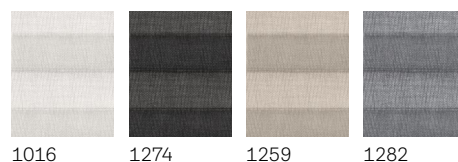

Стандартні кольори