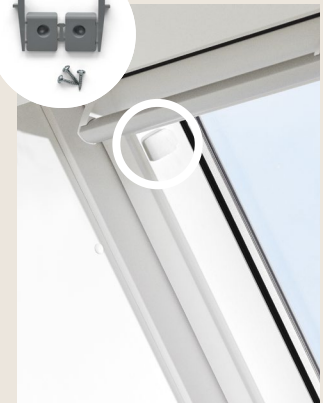

ZOZ 085 350 грн.

Адаптер для штор з ручним управлінням з планками управління забезпечує легку експлуатацію стрижня.

Адаптер для стрижня базовий

ZOZ 040 350 грн.

Адаптер для базових рулонних штор (RHL) дає можливість управляти рулонною шторою за допомогою стрижня.