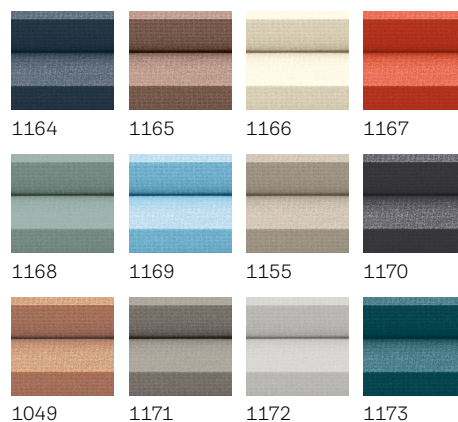

Трендові кольори

Штори-плісе

Затемнюючі енергозберігальні штори-плісе

Декоративне рішення для забезпечення приватності та ізоляції. Ідеально підходять для спальень.

- Для чудового нічного або денного сну
- Ізоляція для підвищення комфорту
- Легка конструкція штор, яку можна розмістити де завгодно на вікні*
- Доступні з білими або матовими алюмінієвими бічними направляючими
- Доступні у версії з ручним управлінням, а також з живленням від електромережі або сонячної енергії з дистанційним управлінням

Швидко та просто встановлення на мансардних вікнах VELUX.

Безпечна для дітей конструкція дозволяє уникнути звисаючих шнурів для підвищення безпеки.

Сертифіковано стандартом 100 (1076-184 DTI) OEKO-TEX® та не містить шкідливих речовин.

Більшість розмірів у продажі

Знайдіть усі розміри та ціни veluxshop.com.ua

Розмір вікна

		SK02 55x78 см	SK04 55x98 см	FK04 66x98 см	FK06 66x118 см	FK08 66x140 см	MK04 78x98 см	MK06 78x118 см	MK08 78x140 см	MK10 78x160 см	PK06 94x118 см	PK08 94x140 см	SK06 114x118 см	SK08 114x140 см	
	Стандартні колір 1156 на складі	5 090	5 490	5 960	6 430	6 700	6 230	6 700	7 160	8 030	7 360	8 030	8 370	8 700	
	Трендові	6 000	6 480	7 030	7 580	7 900	7 350	7 900	8 450	9 480	8 690	9 480	9 880	10 270	
	Стандартні	10 690	11 090	11 560	12 030	12 300	11 830	12 300	12 760	13 630	12 960	13 630	13 970	14 300	
	Трендові	11 600	12 080	12 630	13 180	13 500	12 950	13 500	14 050	15 080	14 290	15 080	15 480	15 870	
	Стандартні	10 690	11 090	11 560	12 030	12 300	11 830	12 300	12 760	13 630	12 960	13 630	13 970	14 300	
	Трендові	11 600	12 080	12 630	13 180	13 500	12 950	13 500	14 050	15 080	14 290	15 080	15 480	15 870	
Поєднуйте переваги та заощаджуйте бюджет. Вигода 10% на комплекті															
	МНЛ+FHC	Стандартні, колір 1156 на складі	7 119	7 479	8 316	8 739	8 982	8 775	9 198	9 612	10 395	10 305	10 908	11 619	11 916
		Трендові	7 119	7 479	8 316	8 739	8 982	8 775	9 198	9 612	10 395	10 305	10 908	11 619	11 916

Сумісні з VELUX ACTIVE

10%*

Докладніше про VELUX ACTIVE на стор. 12

■ На складі ■ Термін поставки 2-5 тижнів. Усі ціни у прейскуранті вказані у гривнях з урахуванням ПДВ. Більш широкий асортимент Ви знайдете у каталозі чи на сайті www.velux.ua.

* Тільки для ручного управління