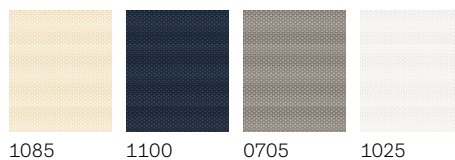

Стандартні кольори