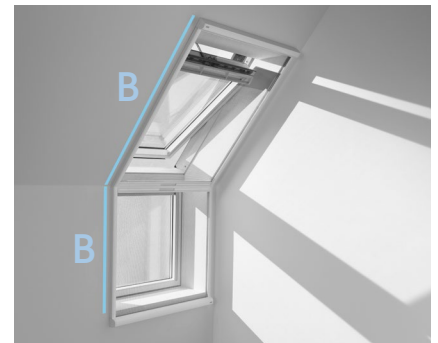

Якщо у вас є дві висоти (B) або висота перевищує 2400 мм – потрібні дві москітні сітки та один комплект з'єднувачів ZOZ 157 SWL.

Визначте ширину та висоту відкосів для універсальної москітної сітки

		A: ширина відкосу, мм					
		439-530 мм	531-640 мм	641-760 мм	761-922 мм	923-1120 мм	1121-1285 мм
B: висота відкосу, мм	0-1600 мм	ZIL SK02 5 480	ZIL FK08 7 210	ZIL MK06 7 210	-	ZIL SK06 9 010	ZIL UK04 9 230
	1601-2000 мм	ZIL SK06 6 490	ZIL FK08 7 210	ZIL MK06 7 210	ZIL PK06 7 930	ZIL SK06 9 010	ZIL UK10 11 100
	2001-2400 мм	-	ZIL FK08 7 210	ZIL MK10 8 650	ZIL PK10 9 160	ZIL SK10 10 450	ZIL UK10 11 100

■ На складі ■ Термін поставки 2-5 тижнів. Усі ціни у прейскуранті вказані у гривнях з урахуванням ПДВ. Більш широкий асортимент Ви знайдете у каталозі чи на сайті www.velux.ua.