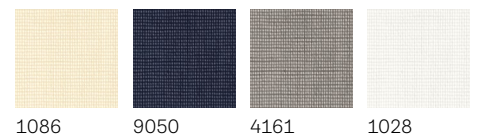

Виберіть штору, яка управлятиме світлом, теплом або холодом.

Штори для зенітних вікон
Стор. [52](#)

Створіть ідеальні
умови для
життя вдень та
спокійних ночей
за допомогою
рулонних штор
VELUX

Стандартні кольори