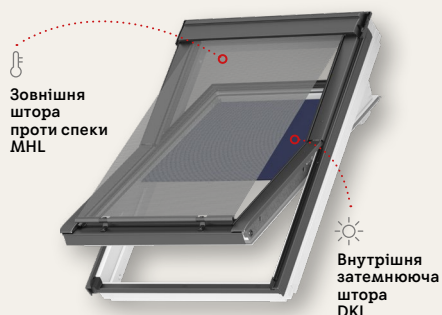

Теплозахист плюс затемнення

Штора проти спеки

MHL

+

Затемнюючі рулонні штори

DKL

Комплект штора проти спеки та інтр'єрна штора

Модель/Розмір	Колір	СК02 55x78	СК04 55x98	FK04 66x98	FK06 66x118	FK08 66x140	МК04 78x98	МК06 78x118	МК08 78x140	МК10 78x160	PK06 94x118	PK08 94x140	SK06 114x118	SK08 114x140	
MHL+RHL	Штора проти спеки+ Рулонна на гачках	стандартні кольори	4 095	4 095	4 761	4 761	4 761	5 112	5 112	5 112	5 112	5 940	5 940	6 597	6 597
MHL+RFL	Штора проти спеки+ Рулонна штора на направляючих	стандартні кольори	5 706	5 958	6 669	6 957	7 128	7 047	7 344	7 632	8 172	8 271	8 685	9 297	9 513
MHL+DKL	Штора проти спеки+ затемнююча штора	стандартні кольори	6 057	6 336	7 074	7 398	7 587	7 479	7 803	8 127	8 730	8 784	9 243	9 882	10 116
MHL+FHC	Штора проти спеки+ Енергозберігаюча штора-плісе	стандартні кольори	7 119	7 479	8 316	8 739	8 982	8 775	9 198	9 612	10 395	10 305	10 908	11 619	11 916

10%*

* Знижка 10% надається за комплект зі шторами у стандартних кольорах. Дію додаткової знижки може бути припинено ВЕЛЮКС Україна

■ На складі ■ Термін поставки 2-5 тижнів. Усі ціни у прейскуранті вказані у гривнях з урахуванням ПДВ. Більш широкий асортимент Ви знайдете у каталозі чи на сайті www.velux.ua.