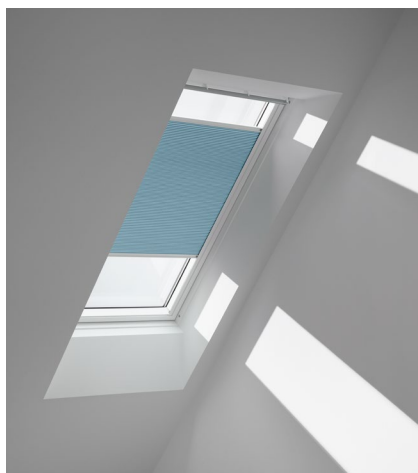

Замінити старі штори просто

Замінити старі штори новими від VELUX просто. Усе необхідне входить в комплект.

Рулонні штори

Рулонні штори — це класичне та популярне рішення, доступне у трьох варіантах: Напівпрозорі рулонні штори забезпечують базове управління світлом та приватність, затемнюючі рулонні штори блокують все світло вдень і вночі, а затемнюючі рулонні штори «Дуо» являють собою дві штори в одному зручному рішенні (затемнююча штора та штора-плісе).

Напівпрозорі рулонні штори

Стор. 25

Затемнюючі рулонні штори

Стор. 27

Затемнюючі рулонні штори «Дуо»

Стор. 28

Штори-плісе

Штори-плісе прикрашають приміщення та забезпечують гнучке управління світлом. Ними можна управляти як зверху, так і знизу, а розмішувати їх можна в будь-якому місці вікна. Штори-плісе доступні у двох версіях: Напівпрозорі штори-плісе, що забезпечують приватність та пом'якшують денне світло. Затемнюючі енергозберігальні штори-плісе, що забезпечують затемнення та покращують ізоляцію в холодні ночі.

Напівпрозорі штори-плісе

Стор. 37

Затемнюючі енергозберігальні штори-плісе

Стор. 39

Жалюзі

Стор. 41

Зовнішні вироби

Зовнішні вироби VELUX захищають ваш будинок від надмірної спеки. Ролети забезпечують повний захист від погоди, тоді як м'які ролети забезпечують захист від спеки та затемнення. Штори проти спеки блокують сонячні промені до того, як вони потраплять у ваш будинок, а прозора тканина зберігає вид на вулицю.