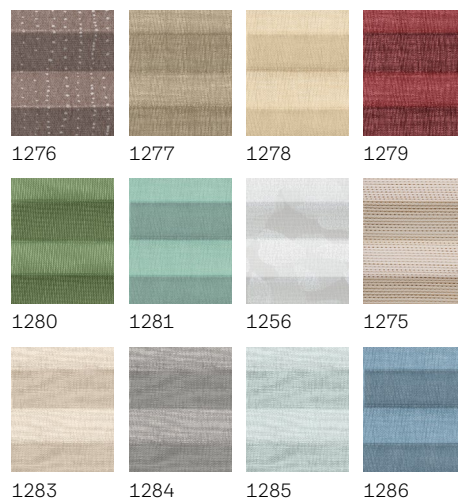

Штори-плісе VELUX –
стиль у приватності,
який або пом'якшує,
або повністю блокує
світло

Стандартні кольори

Трендові кольори

Штори-плісе

Напівпрозорі штори-плісе

Декоративне рішення для забезпечення приватності та управління світлом. Ідеально підходять для віталень з активністю протягом дня.