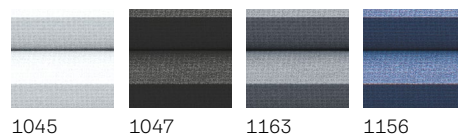

Стандартні кольори