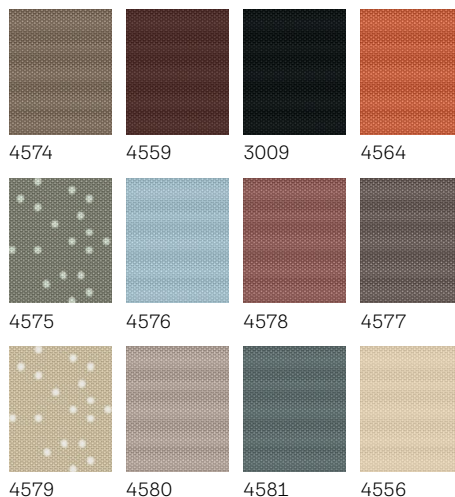

Трендові кольори

Затемнюючі рулонні штори «Дуо»

Дві штори в одній. Ідеально підходять для спальень або віталень, де вам потрібно або управляти світлом, або блокувати його для повноцінного сну.

- Два способи управляти світлом в одному рішенні – повністю затемнити кімнату або пом'якшити світло
- Оберіть будь-який колір затемнюючої рулонної штори (DKL) в поєднанні з білою шторою-плісе (1016)
- Доступні з білими або матовими алюмінієвими бічними направляючими
- Доступний варіант з ручним управлінням

Швидко та просто встановлення на мансардних вікнах VELUX.

Сертифіковано стандартом 100 (1076-184 DTI) OEKO-TEX® та не містить шкідливих речовин.

Безпечна для дітей конструкція дозволяє уникнути звисаючих шнурів для підвищення безпеки.

Завжди поєднується з білою шторою-плісе (1016)

Комбінуйте з москітною сіткою, щоб тримати комах подалі під час сну. Більше інформації на стор. 47

Більшість розмірів у продажі

Знайдіть усі розміри та ціни veluxshop.com.ua

Розмір вікна

	СК02 55x78 см	СК04 55x98 см	FK04 66x98 см	FK06 66x118 см	FK08 66x140 см	МК04 78x98 см	МК06 78x118 см	МК08 78x140 см	МК10 78x160 см	ПК06 94x118 см	ПК08 94x140 см	СК06 114x118 см	СК08 114x140 см
Стандартні, колір 1085 на складі	5 090	5 490	5 960	6 430	6 700	6 230	6 700	7 160	8 030	7 360	8 030	8 370	8 700
Трендові	6 000	6 480	7 030	7 580	7 900	7 350	7 900	8 450	9 480	8 690	9 480	9 880	10 270

Ручне управління, DFD

Стандартні, колір 1085 на складі

Трендові

■ На складі ■ Термін поставки 2-5 тижнів. Усі ціни у прейскуранті вказані у гривнях з урахуванням ПДВ. Більш широкий асортимент Ви знайдете у каталозі чи на сайті www.velux.ua.