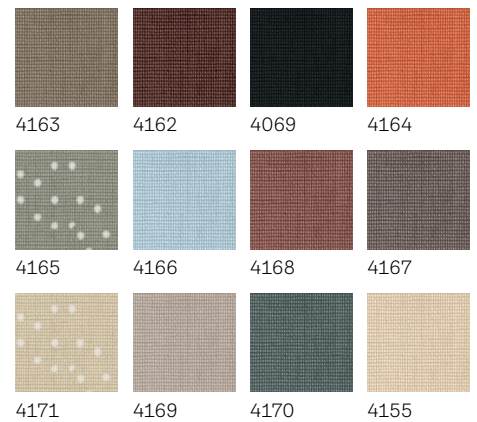

Трендові кольори

Напівпрозорі рулонні штори

Забезпечують легке затемнення та приватність. Ідеально підходять для віталень з активністю протягом дня.

- Пом'якшують світло та забезпечує приватність
- Доступні з білими або матовими алюмінієвими бічними направляючими
- Доступні у версії з ручним управлінням, а також з живленням від електромережі або сонячної енергії з дистанційним управлінням
- Також доступні версії з гачками та триступеневим розташуванням у чотирьох стандартних кольорах

Швидке та просте встановлення на мансардних вікнах VELUX.

Безпечна для дітей конструкція дозволяє уникнути звисаючих шнурів для підвищення безпеки.

Сертифіковано стандартом 100 (1076-184 DTI) OEKO-TEX® та не містить шкідливих речовин.