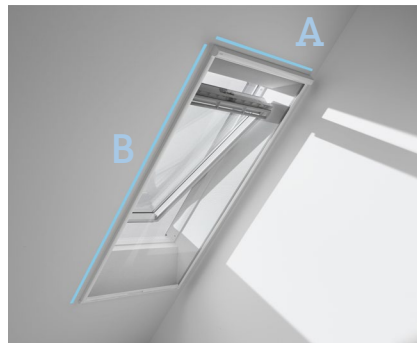

Москітні СІТКИ

Насолоджуйтесь свіжим повітрям, вільним від комах. Вони прості в експлуатації, і ви можете поєднати їх з будь-якою іншою внутрішньою шторою або рішенням для захисту від спеки.

- 100% захист від комах
- Прозора сітчаста тканина зберігає вид на вулицю
- Міцна вітростійка тканина для тривалої експлуатації

Швидко та просто встановлення на мансардних вікнах VELUX

Виміряйте ширину внутрішньої стінки (A) і висоту (B), щоб знайти розмір та ціну вашої москітної сітки.