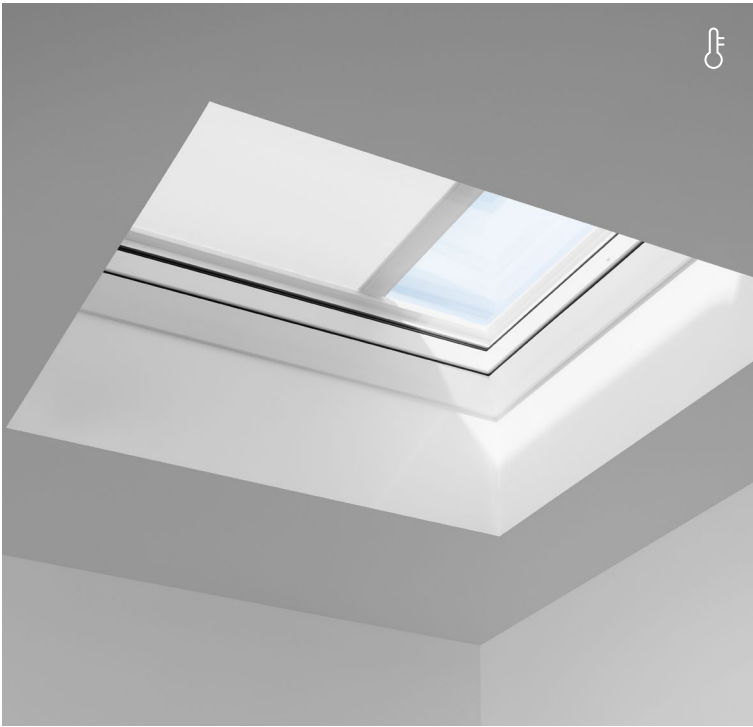

6090

Штора із захистом від спеки

Штора VELUX із захистом від спеки для зенітних вікон забезпечує управління світла та захист від спеки, завдяки чому температура в приміщенні залишається прохолодною та комфортною.

Швидко та просте встановлення на зенітних вікнах VELUX

- Зменшує спеку від сонця
- Напівпрозора тканина пропускає світло
- Тонкі алюмінієві профілі з покриттям білим лаком
- Доступна у версіях з живленням від сонячної енергії з дистанційним управлінням

Більшість розмірів у продажі

Знайдіть усі розміри та ціни veluxshop.com.ua

Розмір вікна

	60x60	60x90	80x80	90x90	90x120	100x100	100x150	120x120	Сумісні з VELUX ACTIVE
Живлення від сонячної енергії, MSG	15 920	16 270	16 610	16 960	17 650	17 300	18 340	18 000	ACTIVE

Докладніше про VELUX ACTIVE на стор. 12

■ На складі ■ Термін поставки 2-5 тижнів. Усі ціни у прейскуранті вказані у гривнях з урахуванням ПДВ. Більш широкий асортимент Ви знайдете у каталозі чи на сайті www.velux.ua.