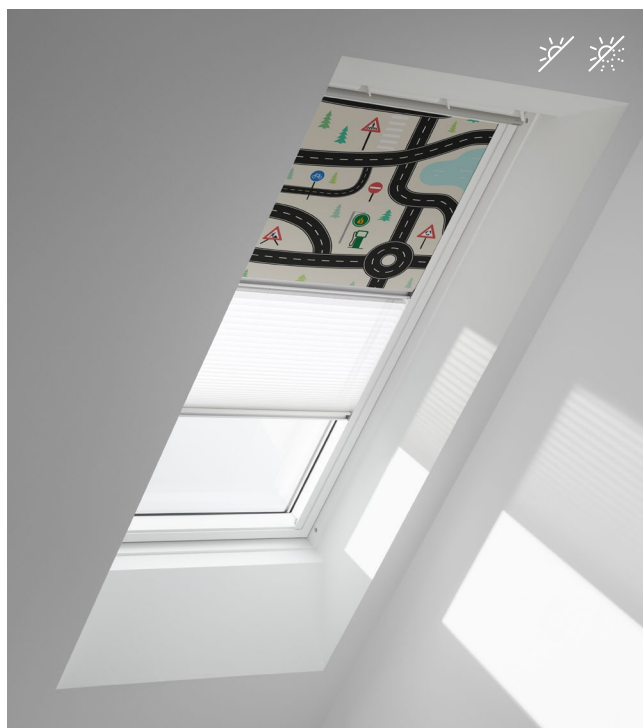

Дитяча колекція

Найбільші пригоди починаються з міцного сну. Затемнюючі рулонні штори та затемнюючі рулонні штори «Дуо» доступні у надихаючих та веселих дизайнах, створених для дитячих кімнат.

Комбінуйте з москітною сіткою, щоб тримати комах подалі під час сну. Більше інформації на стор. 47

Затемнюючі рулонні штори

- Блокують світло
- Доступні з білими або матовими алюмінієвими бічними направляючими
- Доступний варіант з ручним управлінням

Затемнюючі рулонні штори «Дуо»

- Два способи управляти світлом в одному рішенні – повністю затемнити кімнату або пом'якшити світло
- Доступні з білими або матовими алюмінієвими бічними направляючими
- Виберіть будь-який дизайн затемнюючої рулонної штори з колекції для дітей у поєднанні з білою шторою-плісе (1016)
- Доступний варіант з ручним управлінням

Швидке та просте встановлення на мансардних вікнах VELUX.

Сертифіковано стандартом 100 (1076-184 DTI) OEKO-TEX® та не містить шкідливих речовин.

Безпечна для дітей конструкція дозволяє уникнути звисаючих шнурів для підвищення безпеки.

Більшість розмірів у продажі

Знайдіть усі розміри та ціни veluxshop.com.ua

Розмір вікна

	СК02 55x78 см	СК04 55x98 см	FK04 66x98 см	FK06 66x118 см	FK08 66x140 см	МК04 78x98 см	МК06 78x118 см	МК08 78x140 см	МК10 78x160 см	PK06 94x118 см	PK08 94x140 см	SK06 114x118 см	SK08 114x140 см	
Ручне управління	Затемнюючі, DKL	4 620	4 980	5 410	5 830	6 080	5 650	6 080	6 500	7 290	6 680	7 290	7 600	7 900
	Затемнюючі «Дуо», DFD	6 000	6 480	7 030	7 580	7 900	7 350	7 900	8 450	9 480	8 690	9 480	9 880	10 270

■ На складі ■ Термін поставки 2-5 тижнів. Усі ціни у прейскуранті вказані у гривнях з урахуванням ПДВ. Більш широкий асортимент Ви знайдете у каталозі чи на сайті www.velux.ua.