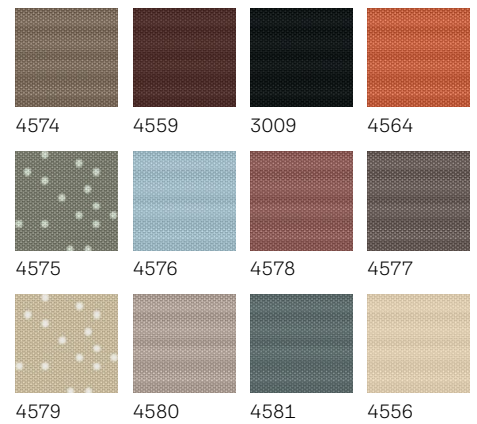

Трендові кольори

Затемнюючі рулонні штори

- Блокують світло. Доступні з білими або матовими алюмінієвими бічними направляючими.
- Доступні у версії з ручним управлінням, а також з живленням від електромережі або сонячної енергії з дистанційним управлінням

Швидко та просто встановлення на мансардних вікнах VELUX.

Безпечна для дітей конструкція дозволяє уникнути звисаючих шнурів для підвищення безпеки.

Сертифіковано стандартом 100 (1076-184 DTI) OEKO-TEX® та не містить шкідливих речовин.

Більшість розмірів у продажі

Знайдіть усі розміри та ціни на сайті veluxshop.com.ua

Розмір вікна

		СК02	СК04	FK04	FK06	FK08	МК04	МК06	МК08	МК10	PK06	PK08	SK06	SK08	
		55x78	55x98	66x98	66x118	66x140	78x98	78x118	78x140	78x160	94x118	94x140	114x118	114x140	
		см	см	см	см	см	см	см	см	см	см	см	см	см	
Ручне управління, DKL	Стандартні, колір 1085 на складі	3 910	4 220	4 580	4 940	5 150	4 790	5 150	5 510	6 180	5 670	6 180	6 440	6 700	
	Трендові	4 620	4 980	5 410	5 830	6 080	5 650	6 080	6 500	7 290	6 680	7 290	7 600	7 900	
Живлення від мережі, DML	Стандартні	9 510	9 820	10 180	10 540	10 750	10 390	10 750	11 110	11 780	11 270	11 780	12 040	12 300	
	Трендові	10 220	10 580	11 010	11 430	11 680	11 250	11 680	12 100	12 890	12 280	12 890	13 200	13 500	
Живлення від сонячної енергії, DSL	Стандартні	9 510	9 820	10 180	10 540	10 750	10 390	10 750	11 110	11 780	11 270	11 780	12 040	12 300	
	Трендові	10 220	10 580	11 010	11 430	11 680	11 250	11 680	12 100	12 890	12 280	12 890	13 200	13 500	
Поєднуйте переваги та заощаджуйте бюджет. Вигода 10% на комплекті															
10%*	MHL+DKL	Стандартні, колір 1085 на складі	6 057	6 336	7 074	7 398	7 587	7 479	7 803	8 127	8 730	8 784	9 243	9 882	10 116

Сумісні з VELUX ACTIVE

Докладніше про VELUX ACTIVE на стор. 12

■ На складі ■ Термін поставки 2-5 тижнів. Усі ціни у прейскуранті вказані у гривнях з урахуванням ПДВ. Більш широкий асортимент Ви знайдете у каталозі чи на сайті www.velux.ua.