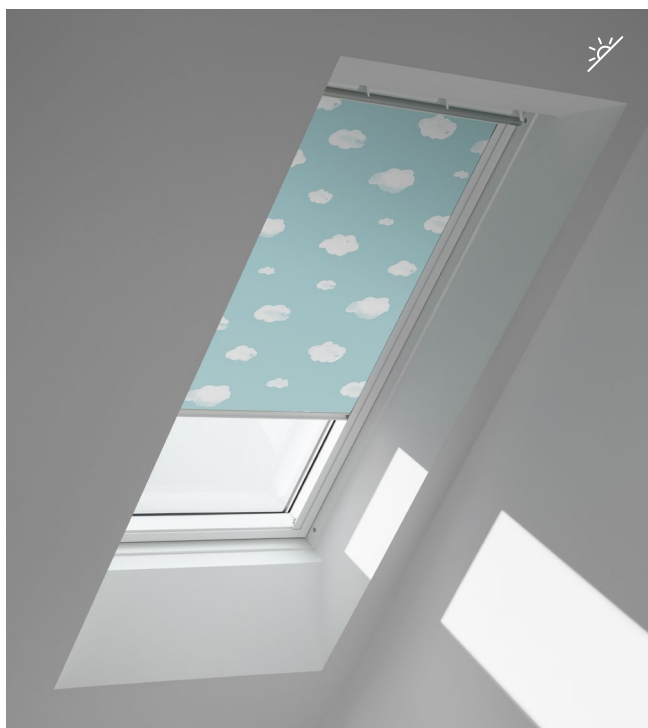

Дитяча колекція

Найбільші пригоди починаються з міцного сну. Затемнюючі рулонні штори та затемнюючі рулонні штори «Дуо» доступні у надихаючих та веселих дизайнах, створених для дитячих кімнат.

Комбінуйте з москітною сіткою, щоб тримати комах подалі під час сну. Більше інформації на стор. 47

Затемнюючі рулонні штори

- Блокують світло
- Доступні з білими або матовими алюмінієвими бічними направляючими
- Доступний варіант з ручним управлінням

Затемнюючі рулонні штори «Дуо»

- Два способи управляти світлом в одному рішенні – повністю затемнити кімнату або пом'якшити світло
- Доступні з білими або матовими алюмінієвими бічними направляючими
- Виберіть будь-який дизайн затемнюючої рулонної штори з колекції для дітей у поєднанні з білою шторою-плісе (1016)
- Доступний варіант з ручним управлінням

Швидке та просте встановлення на мансардних вікнах VELUX.

Сертифіковано стандартом 100 (1076-184 DTI) OEKO-TEX® та не містить шкідливих речовин.

Безпечна для дітей конструкція дозволяє уникнути звисаючих шнурів для підвищення безпеки.

Більшість розмірів у продажі

Знайдіть усі розміри та ціни veluxshop.com.ua

Розмір вікна

	СК02 55x78 см	СК04 55x98 см	FK04 66x98 см	FK06 66x118 см	FK08 66x140 см	МК04 78x98 см	МК06 78x118 см	МК08 78x140 см	МК10 78x160 см	PK06 94x118 см	PK08 94x140 см	SK06 114x118 см	SK08 114x140 см	
Ручне управління	Затемнюючі, DKL	4 620	4 980	5 410	5 830	6 080	5 650	6 080	6 500	7 290	6 680	7 290	7 600	7 900
	Затемнюючі «Дуо», DFD	6 000	6 480	7 030	7 580	7 900	7 350	7 900	8 450	9 480	8 690	9 480	9 880	10 270

■ На складі ■ Термін поставки 2-5 тижнів. Усі ціни у прейскуранті вказані у гривнях з урахуванням ПДВ. Більш широкий асортимент Ви знайдете у каталозі чи на сайті www.velux.ua.