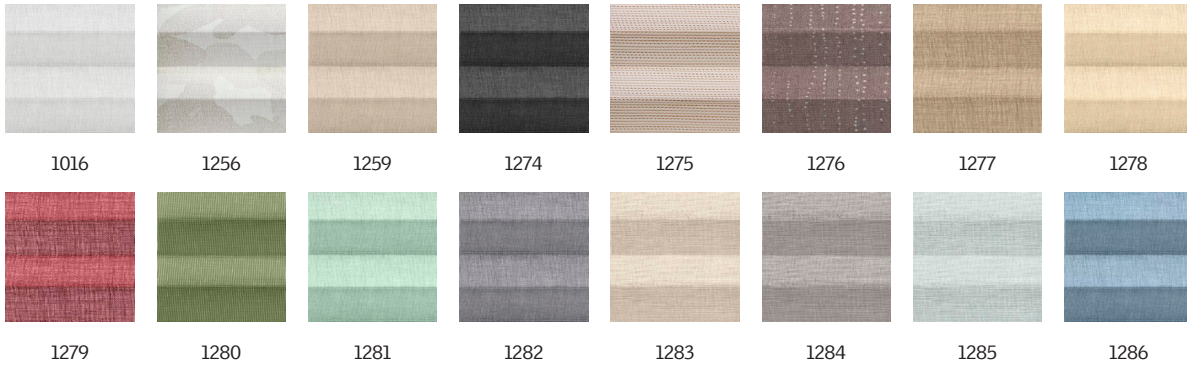

VELUX lichtdurchlässiges Plissee FHL

VELUX®

VELUX lichtdurchlässige Plissees regulieren die Privatsphäre und schaffen elegante Lichteffekte, die den Raum in angenehmes, weiches Licht tauchen. Das flexible, sowohl von oben als auch unten verstellbare Plissee kann überall am Fenster platziert werden, um die Menge an einfallendem Licht zu regulieren, ohne den Blick nach draußen zu versperren. VELUX lichtdurchlässige Plissees sind in einer großen Farb- und Stilauswahl erhältlich. VELUX Plissees mit weißen seitlichen Führungsschienen passen perfekt zu Ihren weißen VELUX Dachfenstern.

Farben und Muster

VELUX Sonnenschutz Produkte sind in einer großen Farb- und Designauswahl erhältlich. Einige Varianten sind jedoch nur in einer begrenzten Farbpalette erhältlich. Jede Farb- und Designoption hat einen eindeutigen Code. Fügen Sie bei der Bestellung Ihrer Produkte den Code Ihrer Wahl zum entsprechenden Produkttyp hinzu.