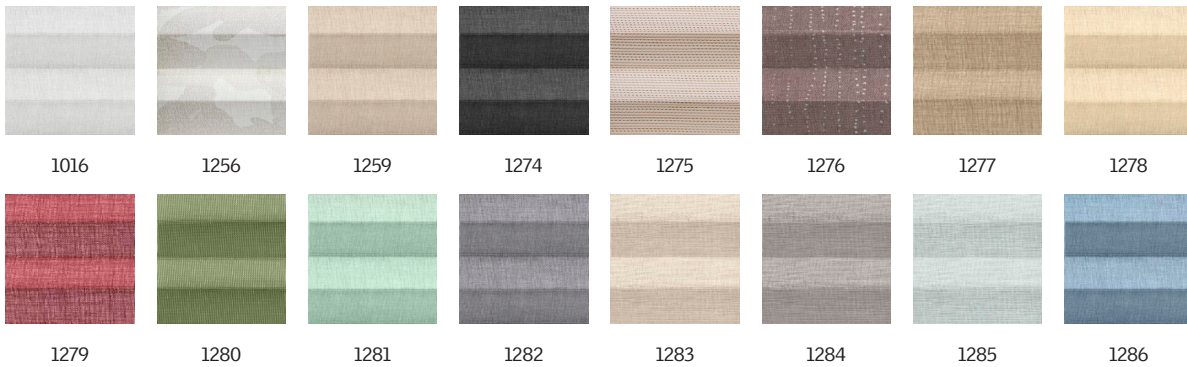

# VELUX lichtdurchlässiges Plissee FHL

**VELUX®**

VELUX lichtdurchlässige Plissees regulieren die Privatsphäre und schaffen elegante Lichteffekte, die den Raum in angenehmes, weiches Licht tauchen. Das flexible, sowohl von oben als auch unten verstellbare Plissee kann überall am Fenster platziert werden, um die Menge an einfallendem Licht zu regulieren, ohne den Blick nach draußen zu versperren. VELUX lichtdurchlässige Plissees sind in einer großen Farb- und Stilauswahl erhältlich. VELUX Plissees mit weißen seitlichen Führungsschienen passen perfekt zu Ihren weißen VELUX Dachfenstern.

## Farben und Muster

---

VELUX Sonnenschutz Produkte sind in einer großen Farb- und Designauswahl erhältlich. Einige Varianten sind jedoch nur in einer begrenzten Farbpalette erhältlich. Jede Farb- und Designoption hat einen eindeutigen Code. Fügen Sie bei der Bestellung Ihrer Produkte den Code Ihrer Wahl zum entsprechenden Produkttyp hinzu.