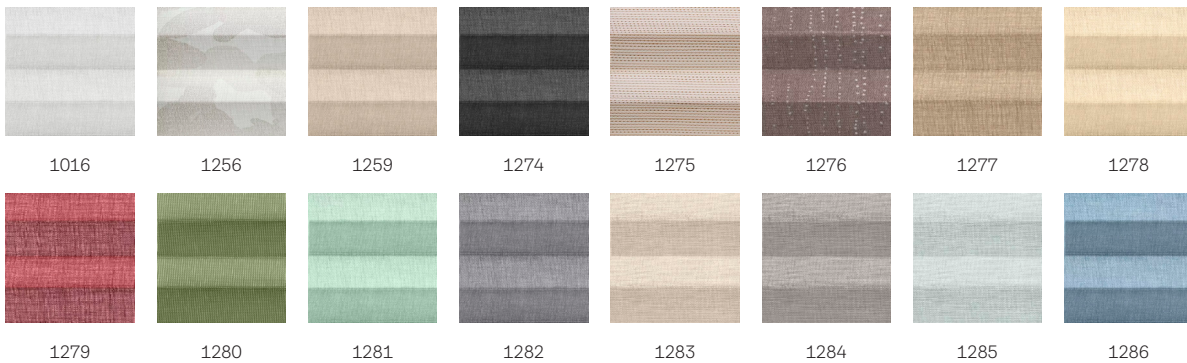

VELUX lichtdurchlässiges Plissee FHL

VELUX®

VELUX lichtdurchlässige Plissees regulieren die Privatsphäre und schaffen elegante Lichteffekte, die den Raum in angenehmes, weiches Licht tauchen. Das flexible, sowohl von oben als auch unten verstellbare Plissee kann überall am Fenster platziert werden, um die Menge an einfallendem Licht zu regulieren, ohne den Blick nach draußen zu versperren. VELUX lichtdurchlässige Plissees sind in einer großen Farb- und Stilauswahl erhältlich. VELUX Plissees mit weißen seitlichen Führungsschienen passen perfekt zu Ihren weißen VELUX Dachfenstern.

- Mehr Privatsphäre, weniger unerwünschte Spiegelungen und eine Regulierung des einfallenden Sonnenlichts exakt nach Wunsch.
- Die OEKO-TEX®-Zertifizierung garantiert, dass das Produkt ohne schädliche Substanzen hergestellt wurde.
- Dank des flexiblen Designs können Sie das Rollo genau an der Stelle des Fensters platzieren, wo es notwendig ist, und gleichzeitig Licht in den Raum lassen.
- Einbau in wenigen Minuten - klicken Sie das Produkt einfach auf die vorinstallierten Halterungen.
- Dank des schmalen Profildesigns erhalten Sie noch mehr natürliches Tageslicht.
- Elegantes Design mit weißen seitlichen Führungsschienen, die perfekt zu Ihren weißen VELUX Dachfenstern passen.
- Mit der stufenlosen Positionierung können Sie das Produkt genau so weit herunterlassen wie nötig.
- Mit der integrierten Griffleiste ziehen Sie das Produkt einfach in jede gewünschte Position.

Farben und Muster

VELUX Sonnenschutz Produkte sind in einer großen Farb- und Designauswahl erhältlich. Einige Varianten sind jedoch nur in einer begrenzten Farbpalette erhältlich. Jede Farb- und Designoption hat einen eindeutigen Code. Fügen Sie bei der Bestellung Ihrer Produkte den Code Ihrer Wahl zum entsprechenden Produkttyp hinzu.