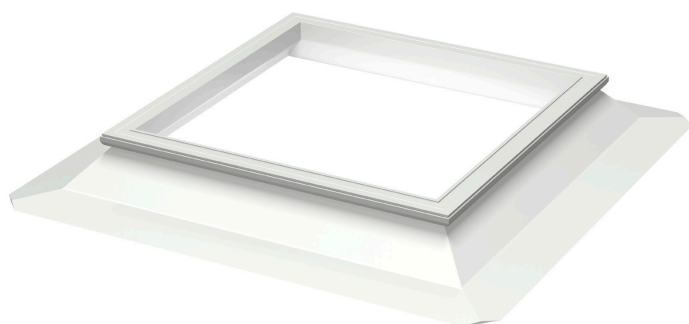

VELUX feststehende KUPPEL CFJ, 15 cm

VELUX®

Die VELUX feststehende Kuppel ist eine einfache Tageslichtlösung für unbewohnte Räume oder Gebäude wie kleine Produktionswerke, Autowerkstätten oder Lagereinrichtungen. Kann mit dem Sanierungskranz zur Belüftung ZCJ 1210 auf eine belüftete Lösung aufgerüstet werden.

- Erfüllen Sie die Kundenanforderungen und Ihre örtlichen Bedingungen mit einer Basis in drei verschiedenen Größen.
- Für einen einfachen und bequemen Einbau wird die VELUX Kuppel in wenigen großen Bauteilen geliefert.
- Die robuste Verpackung gewährleistet, dass Ihre VELUX Kuppeln sicher und unbeschädigt vor Ort ankommen.
- Wie alle anderen VELUX Produkte sind VELUX Kuppeln einfach zu bestellen, werden mit einer Reihe von Ersatzteilen geliefert und sind durch eine zuverlässige Garantie und Kundendienst abgedeckt.
- Eine einfache Möglichkeit, Ihr Raumklima zu verbessern, indem Sie Ihre feste VELUX Kuppel mit einer Lüftungsmöglichkeit versehen.
- Die Durchsturzsicherung sorgt für ein sichereres Arbeitsumfeld auf dem Dach und schreckt Einbrecher ab.
- Wie alle anderen VELUX Produkte werden auch die VELUX Kuppel-Produkte ausgiebig getestet, damit Sie sicher sein können, dass sie die höchsten Sicherheits- und Leistungsstandards bieten.