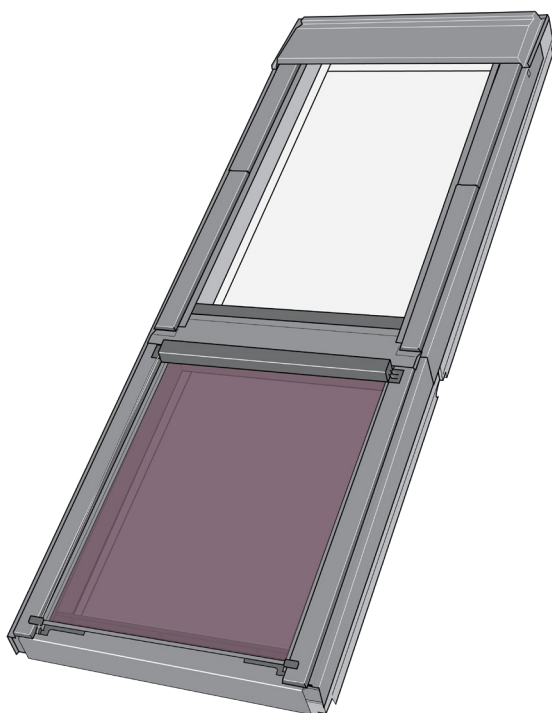

Průhledná venkovní roleta proti přehřívání VELUX MAG, manuální ovládání

VELUX®

Udrží v domácnosti chládek snížením přehřívání. Průhledné venkovní rolety VELUX MAG s manuálním ovládáním zachytí sluneční paprsky dříve, než dopadnou na okenní tabuli. Pomáhají udržovat v místnosti chládek v teplých a slunečných dnech. Roleta je průhledná, takže si můžete užívat výhled a přirozené světlo. Je určena pro doplňková střešní okna GIL/GIU a snadno se instaluje zevnitř.

- Tepelná ochrana udržuje v místnosti chládek a zlepšuje vnitřní pohodlí.
- Snižte nežádoucí oslnění a pronikající sluneční záření, aniž byste přišli o výhled ven
- Navrženo pro rychlou a snadnou montáž zevnitř
- Díky bezúdržbové konstrukci se na tento výrobek můžete spolehnout po celou dobu jeho životnosti.
- Rolety s manuálním ovládáním jsou skvělou volbou pro okna, která jsou umístěna v dosahu.
- Tato markýza odolná proti větru prošla zátěžovými zkouškami v našem testovacím centru.

Barvy a vzory

Markýza VELUX obsahuje průhlednou síťovinu. Při objednávání produktů přidejte tento kód barvy látky ke svému typu markýzy.

5060

Pokyny k ovládání

Markýza se ovládá otvorem v horním okně, vytahuje se nahoru nebo stahuje dolů pomocí provázku. Po provedení operace se konec provázku zajistí pomocí úchytky provázku na vnější straně krytu markýzy.