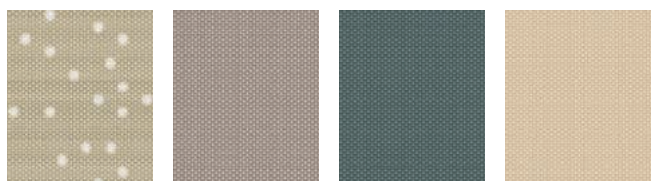

## Barvy

### Standard

1085 1100 0705 1025

### Trend

4574 4559 3009 4564

4575 4576 4578 4577

4579 4580 4581 4556

COLOUR  
BY YOU!

Prizpůsobte roletu  
VELUX svému  
osobitému stylu