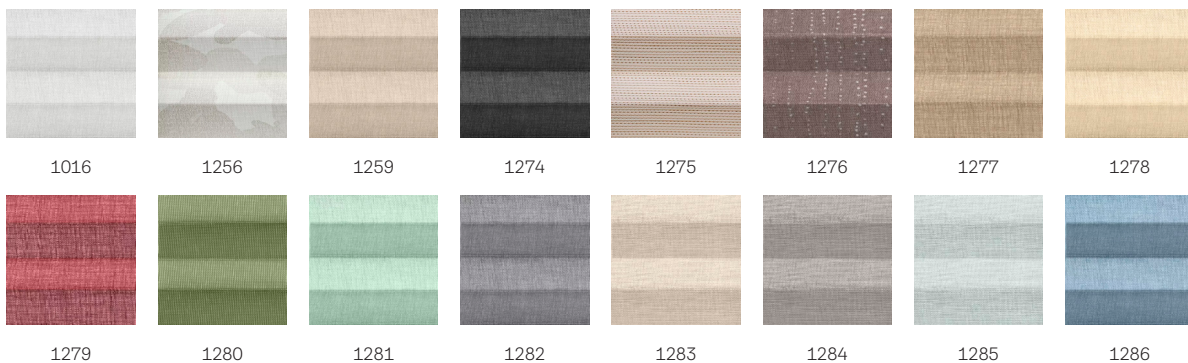

## Farver og mønstre

---

VELUX indvendige gardiner fås i et stort udvalg af farver og design. Nogle af vores gardinvarianter fås dog kun i et begrænset farveudvalg. Hver farve og hvert design har en unik kode. Angiv dit valg ved at føje koden til den relevante gardintype, når du bestiller dine produkter.