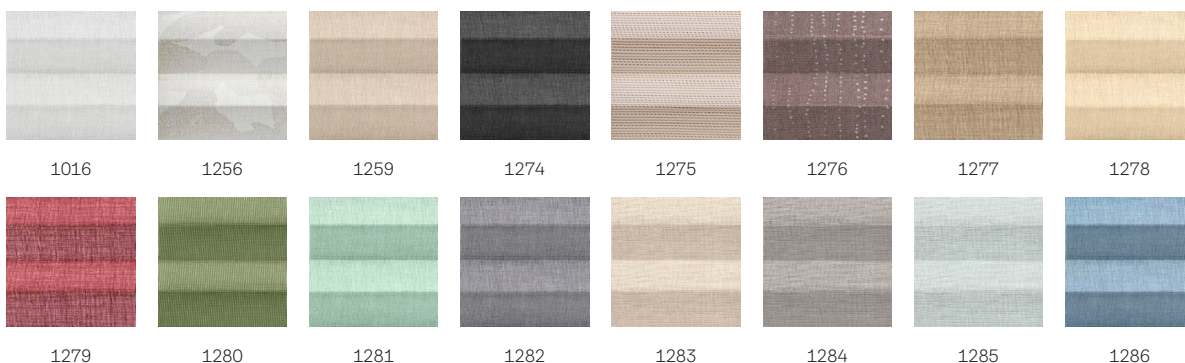

Farver og mønstre

VELUX indvendige gardiner fås i et stort udvalg af farver og design. Nogle af vores gardinvarianter fås dog kun i et begrænset farveudvalg. Hver farve og hvert design har en unik kode. Angiv dit valg ved at føje koden til den relevante gardintype, når du bestiller dine produkter.