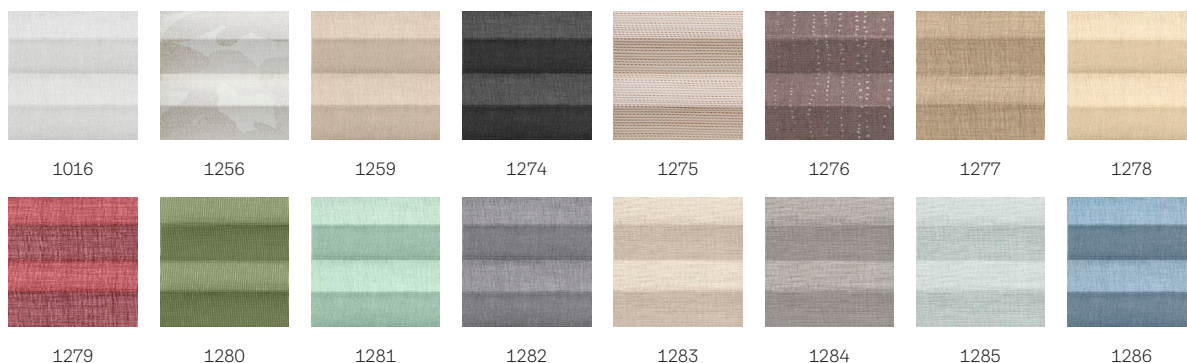

## Farver og mønstre

---

VELUX indvendige gardiner fås i et stort udvalg af farver og design. Nogle af vores gardinvarianter fås dog kun i et begrænset farveudvalg. Hver farve og hvert design har en unik kode. Angiv dit valg ved at føje koden til den relevante gardintype, når du bestiller dine produkter.