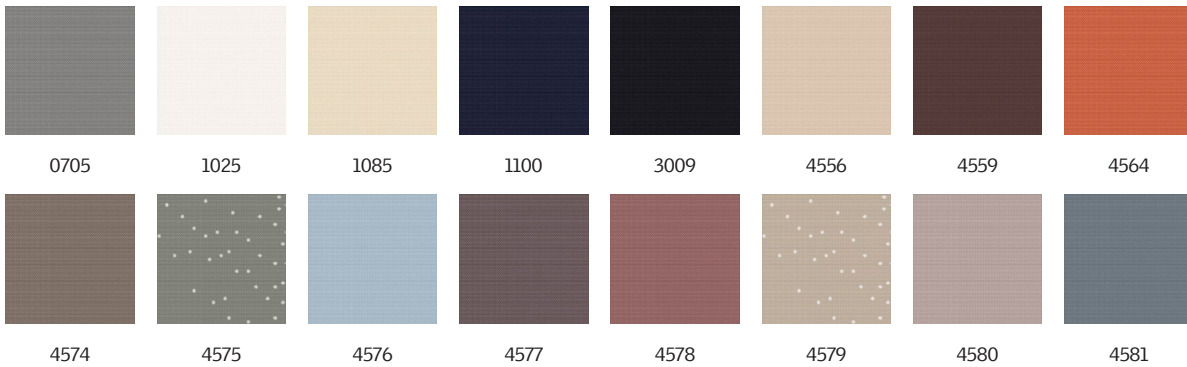

VELUX Verdunkelungsrollo DKL, weiße Linie

VELUX®

VELUX Verdunkelungsrollos sorgen dank optimaler Verdunkelungswirkung für einen erholsamen Schlaf. Die lichtdichte Abschirmung sorgt jederzeit für optimale Dunkelheit, sowohl tagsüber als auch nachts. Die schlanken, eleganten Führungsschienen im Slimline-Design sorgen für eine leichtgängige Bedienung. VELUX Verdunkelungsrollos mit weißen seitlichen Führungsschienen passen perfekt zu Ihren weißen VELUX Dachfenstern. Dank einer breiten Auswahl an stilvollen Farben und eleganten Mustern passen sie zu jeder Inneneinrichtung.

Farben und Muster

VELUX Sonnenschutz Produkte sind in einer großen Farb- und Designauswahl erhältlich. Einige Varianten sind jedoch nur in einer begrenzten Farbpalette erhältlich. Jede Farb- und Designoption hat einen eindeutigen Code. Fügen Sie bei der Bestellung Ihrer Produkte den Code Ihrer Wahl zum entsprechenden Produkttyp hinzu.