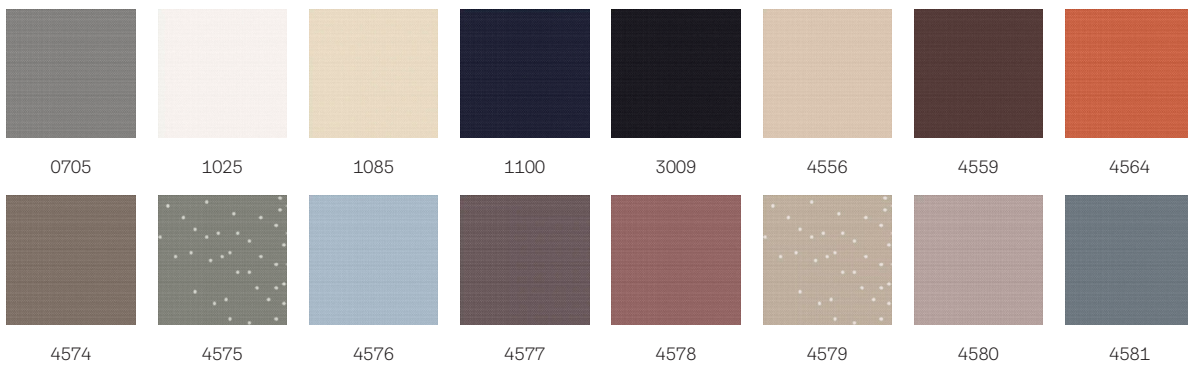

VELUX Verdunkelungsrollo DKL, weiße Linie

VELUX®

VELUX Verdunkelungsrollos sorgen dank optimaler Verdunkelungswirkung für einen erholsamen Schlaf. Die lichtdichte Abschirmung sorgt jederzeit für optimale Dunkelheit, sowohl tagsüber als auch nachts. Die schlanken, eleganten Führungsschienen im Slimline-Design sorgen für eine leichtgängige Bedienung. VELUX Verdunkelungsrollos mit weißen seitlichen Führungsschienen passen perfekt zu Ihren weißen VELUX Dachfenstern. Dank einer breiten Auswahl an stilvollen Farben und eleganten Mustern passen sie zu jeder Inneneinrichtung.

Farben und Muster

VELUX Sonnenschutz Produkte sind in einer großen Farb- und Designauswahl erhältlich. Einige Varianten sind jedoch nur in einer begrenzten Farbpalette erhältlich. Jede Farb- und Designoption hat einen eindeutigen Code. Fügen Sie bei der Bestellung Ihrer Produkte den Code Ihrer Wahl zum entsprechenden Produkttyp hinzu.