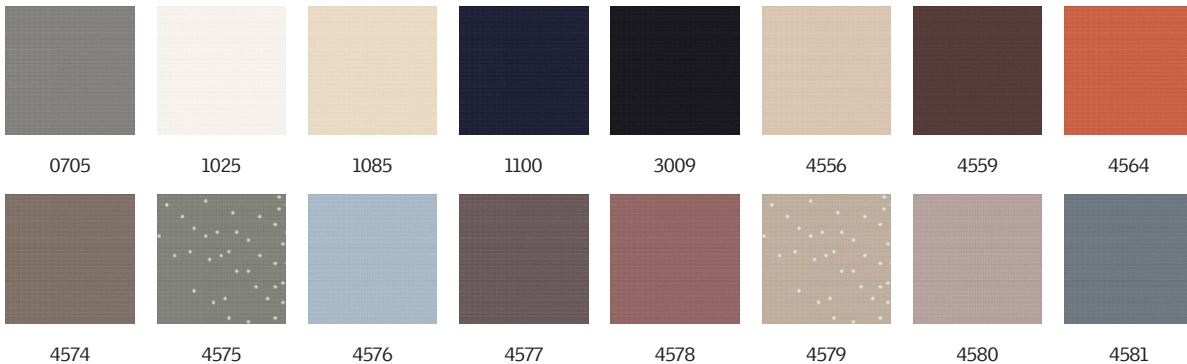

VELUX Verdunkelungsrollo DKL, weiße Linie

VELUX®

VELUX Verdunkelungsrollos sorgen dank optimaler Verdunkelungswirkung für einen erholsamen Schlaf. Die lichtdichte Abschirmung sorgt jederzeit für optimale Dunkelheit, sowohl tagsüber als auch nachts. Die schlanken, eleganten Führungsschienen im Slimline-Design sorgen für eine leichtgängige Bedienung. VELUX Verdunkelungsrollos mit weißen seitlichen Führungsschienen passen perfekt zu Ihren weißen VELUX Dachfenstern. Dank einer breiten Auswahl an stilvollen Farben und eleganten Mustern passen sie zu jeder Inneneinrichtung.

Farben und Muster

VELUX Sonnenschutz Produkte sind in einer großen Farb- und Designauswahl erhältlich. Einige Varianten sind jedoch nur in einer begrenzten Farbpalette erhältlich. Jede Farb- und Designoption hat einen eindeutigen Code. Fügen Sie bei der Bestellung Ihrer Produkte den Code Ihrer Wahl zum entsprechenden Produkttyp hinzu.