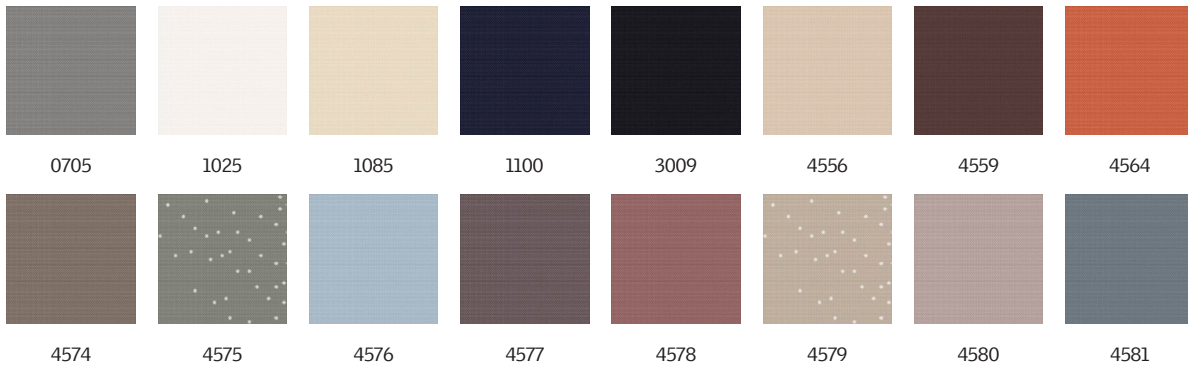

# VELUX Verdunkelungsrollo DKL, weiße Linie

**VELUX®**

VELUX Verdunkelungsrollos sorgen dank optimaler Verdunkelungswirkung für einen erholsamen Schlaf. Die lichtdichte Abschirmung sorgt jederzeit für optimale Dunkelheit, sowohl tagsüber als auch nachts. Die schlanken, eleganten Führungsschienen im Slimline-Design sorgen für eine leichtgängige Bedienung. VELUX Verdunkelungsrollos mit weißen seitlichen Führungsschienen passen perfekt zu Ihren weißen VELUX Dachfenstern. Dank einer breiten Auswahl an stilvollen Farben und eleganten Mustern passen sie zu jeder Inneneinrichtung.

## Farben und Muster

---

VELUX Sonnenschutz Produkte sind in einer großen Farb- und Designauswahl erhältlich. Einige Varianten sind jedoch nur in einer begrenzten Farbpalette erhältlich. Jede Farb- und Designoption hat einen eindeutigen Code. Fügen Sie bei der Bestellung Ihrer Produkte den Code Ihrer Wahl zum entsprechenden Produkttyp hinzu.