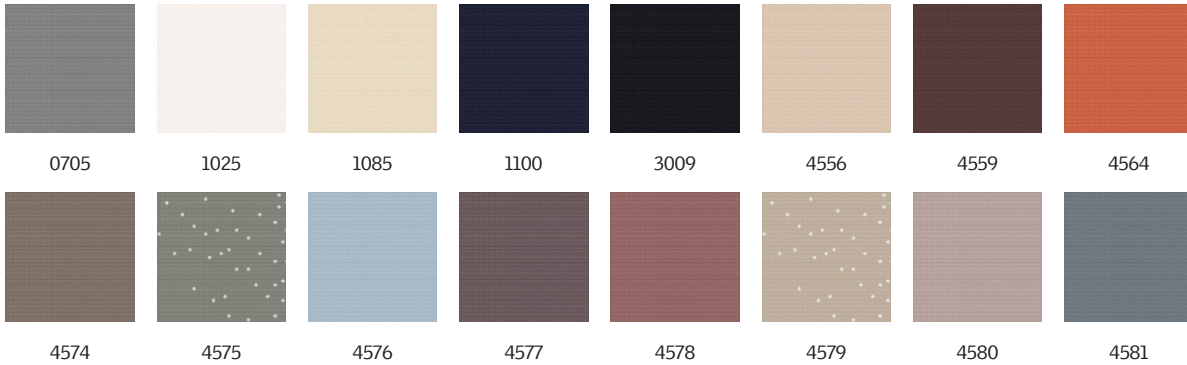

VELUX Verdunkelungsrollo DKL, weiße Linie

VELUX®

VELUX Verdunkelungsrollos sorgen dank optimaler Verdunkelungswirkung für einen erholsamen Schlaf. Die lichtdichte Abschirmung sorgt jederzeit für optimale Dunkelheit, sowohl tagsüber als auch nachts. Die schlanken, eleganten Führungsschienen im Slimline-Design sorgen für eine leichtgängige Bedienung. VELUX Verdunkelungsrollos mit weißen seitlichen Führungsschienen passen perfekt zu Ihren weißen VELUX Dachfenstern. Dank einer breiten Auswahl an stilvollen Farben und eleganten Mustern passen sie zu jeder Inneneinrichtung.

Farben und Muster

VELUX Sonnenschutz Produkte sind in einer großen Farb- und Designauswahl erhältlich. Einige Varianten sind jedoch nur in einer begrenzten Farbpalette erhältlich. Jede Farb- und Designoption hat einen eindeutigen Code. Fügen Sie bei der Bestellung Ihrer Produkte den Code Ihrer Wahl zum entsprechenden Produkttyp hinzu.