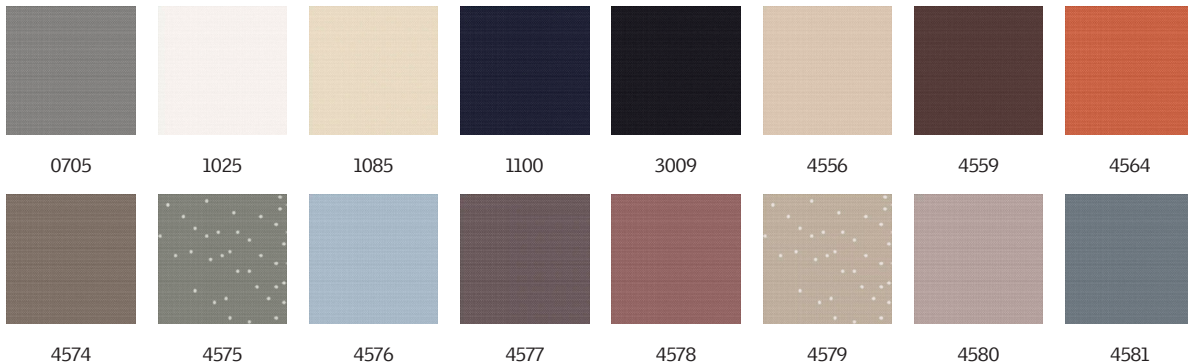

VELUX Verdunkelungsrollo DKL, weiße Linie

VELUX®

VELUX Verdunkelungsrollos sorgen dank optimaler Verdunkelungswirkung für einen erholsamen Schlaf. Die lichtdichte Abschirmung sorgt jederzeit für optimale Dunkelheit, sowohl tagsüber als auch nachts. Die schlanken, eleganten Führungsschienen im Slimline-Design sorgen für eine leichtgängige Bedienung. VELUX Verdunkelungsrollos mit weißen seitlichen Führungsschienen passen perfekt zu Ihren weißen VELUX Dachfenstern. Dank einer breiten Auswahl an stilvollen Farben und eleganten Mustern passen sie zu jeder Inneneinrichtung.

Farben und Muster

VELUX Sonnenschutz Produkte sind in einer großen Farb- und Designauswahl erhältlich. Einige Varianten sind jedoch nur in einer begrenzten Farbpalette erhältlich. Jede Farb- und Designoption hat einen eindeutigen Code. Fügen Sie bei der Bestellung Ihrer Produkte den Code Ihrer Wahl zum entsprechenden Produkttyp hinzu.