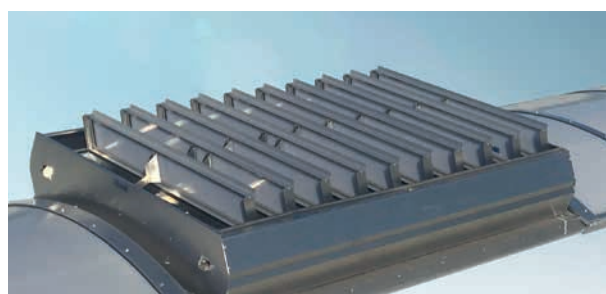

Die leistungsstarken Lamellenlüfter-Systeme für VARIO oder GRILLODUR® Lichtbänder, zur Versorgung mit Frischluft und zur Ableitung großer Warmluftmengen

Lamellenlüfter

- Einsetzbar als RWA-Gerät oder für die Frischluftzufuhr
- Einbau: Kann wahlweise im Lichtband oder, in Verbindung mit einem Aufsetzkranz, direkt im Flachdach oder Thermodach/Isolierdach montiert werden
- Pneumatische oder elektrische Öffnungsvorrichtung
- Dachneigungen: Bis zu 10° für die meisten Anwendungen; bis zu 30° oder 45° bei Verwendung mit einseitig oder zweiseitig geneigten Sattellichtbändern

Das vielseitige Lamellen- oder Jalousiesystem ist eine wirtschaftliche Lösung, um große Flächen mit Frischluft zu versorgen oder große Warmluftmengen umzulenken. Es kann als RWA-Gerät in das Dach integriert werden und ist mit allen VARIO und GRILLODUR® Lichtbändern kompatibel. Die Betätigung erfolgt mit pneumatischen oder elektrischen Öffnungssystemen.

Dank der vielfältigen Anpassungsmöglichkeiten lassen sich alle Kunden- und Projektanforderungen perfekt erfüllen. Kontaktieren Sie uns gern, wir finden die passende Lösung für Sie.

VARIO Lichtband mit Flächenlüfter für Rauchabzug

GRILLODUR® Sattellichtband mit Lüftungslamellen