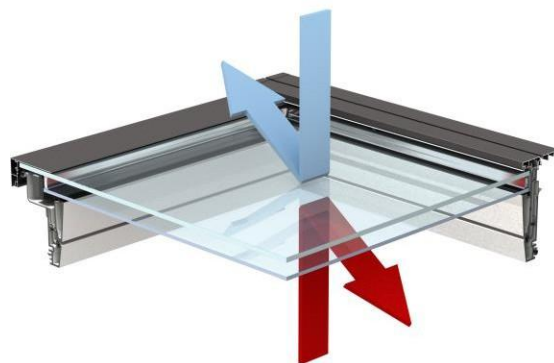

Ventana fija para techo inclinado

VELUX®

Modelo FS Fixed Skylight

Descripción de Producto

Calidad de marco fabricado de Pino Ponderosa. El tratamiento de fábrica está hecho a base de preservativos que evita condensación y aparición de moho.

Acabado interior dos manos de lacado blanco. Ventana FS provisiona una solución efectiva en relación a costos energéticos. Pensada en espacios donde existe una buena ventilación, pero baja iluminación.

La combinación entre termopanel y cortina favorece una mejor eficiencia energética y minimiza la tramitancia térmica hacia el interior.

Se debe comprar con su respectivo cerco (producto se compra por separado)

Composición Termopanel

- Vidrio Exterior endurecido de 3 mm. (Vidrio NEAT*)
- Relleno Gas Argón 9 mm.
- Laminado 5,36 mm.
- NEAT* - Vidrio ultra limpio
- Tecnología WARM EDGE**

Beneficios

Ventana completa	80%
Solo termopanel	75%
Protección rayos UV	99%
Reducción ruido exterior	32 Db
Doble capa de Low-E	OK
10 años de garantía	OK
Frecuencia de limpieza baja	OK