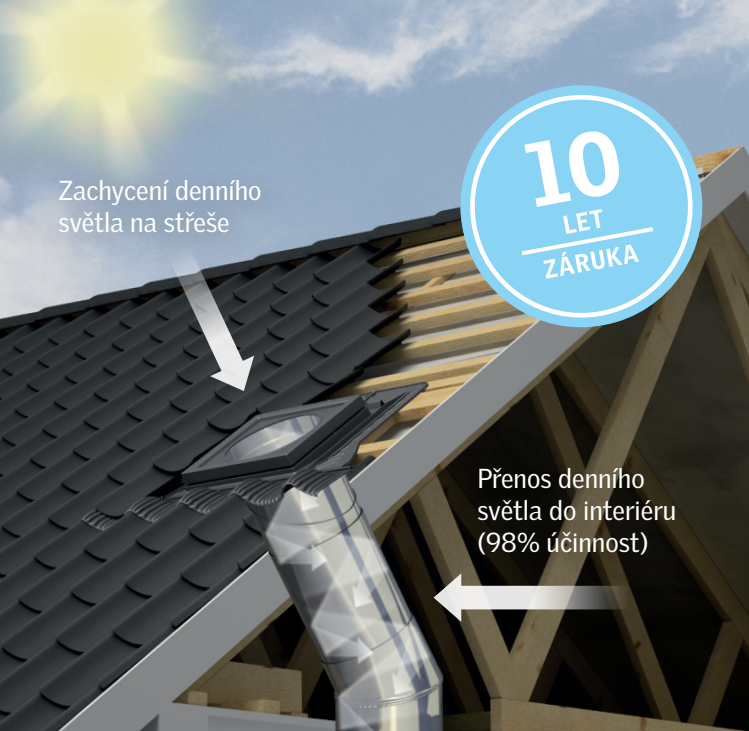

© 2022 VELUX GROUP © VELUX A VELUX LOGO JSOU REGISTROVANÉ OCHRANNÉ ZNÁMKY POUŽÍVANÉ V LICENCI VELUX GROUP.

Realizace Brno

„Více světla“, přála si brněnská rodina při projektování půdní vestavby.

Realizace Raslavice

„Možnost prosvětlení chodby denním světlem nás nadchla. I když je zataženo, máme zde dostatek denního světla a není potřeba svítit.“

**V záři
světlovodů**

Světlovody VELUX

Se světlovodem VELUX přivedete přirozené denní světlo i do těch nejtmačších míst vašeho domu.

šikmé i ploché střechy

LED osvětlení

odborná montáž

Pomocí vysoce odrazivého tubusu je možné i během zatažených dnů tyto prostory prosvětlit stejně intenzivně jako prostřednictvím klasické 60W žárovky. Ušetřit tak můžete až 400 hodin svícení žárovkou ročně.