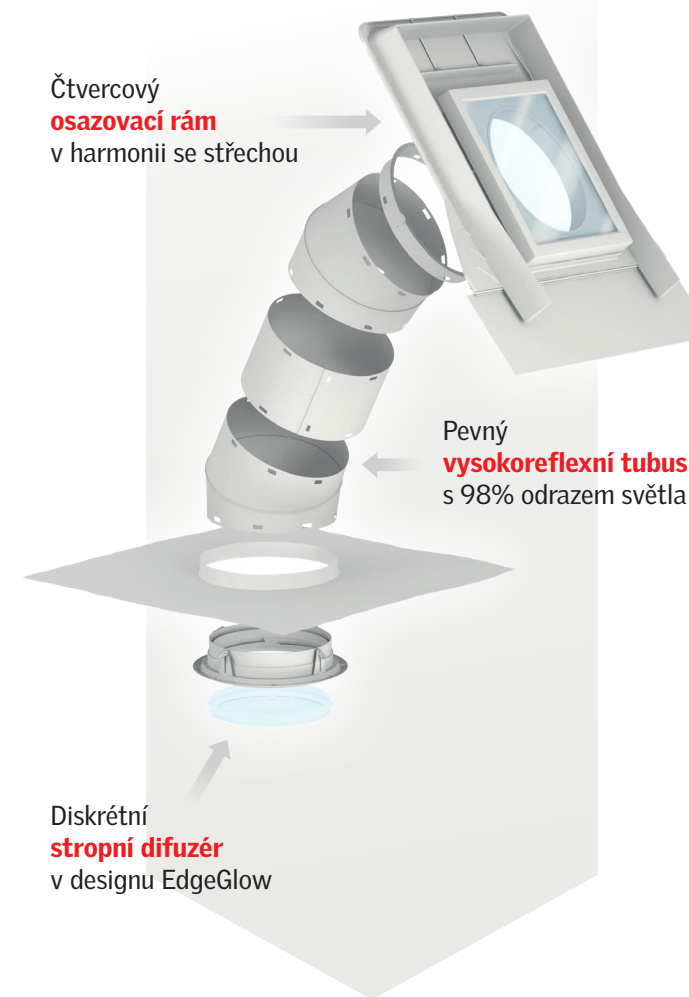

šikmé i ploché střechy

LED osvětlení

odborná montáž

Pomocí vysoce odrazivého tubusu je možné i během zatažených dnů tyto prostory prosvětlit stejně intenzivně jako prostřednictvím klasické 60W žárovky. Ušetřit tak můžete až 400 hodin svícení žárovkou ročně.

ROZMĚRY

TWR/TLR

Tubus ø 25 cm s osazovacím rámem 37x37 cm

TWR/TLR

Tubus ø 35 cm s osazovacím rámem 47x47 cm

TCR

Tubus ø 35 cm s osazovacím rámem 60x60 cm

DOPLŇKOVÉ KOMPONENTY

PRODLUŽOVACÍ DÍL (ZTR)

- Na prodloužení pevného tubusu světlovodu až do délky 6 m
- Vybavené flexi-klik systémem pro jednodušší a rychlejší napojení
- Dostupné ve variantách délky prodloužení 62 cm a 124 cm

NOSIČ LED DIODOVÉHO OSVĚTLENÍ (ZTL)

- Umožňuje použít světlovod jako umělé osvětlení
- Možnost namontovat dodatečně
- Součástí balení je 4W LED žárovka

IZOLAČNÍ DIFUZÉR (ZTB)

- Zlepšuje tepelně-izolační vlastnosti světlovodů VELUX bez zhoršení propustnosti denního světla
- Vkládá se přímo do vnitřku tubusu světlovodu a nijak nenarušuje vzhled samotného výrobku