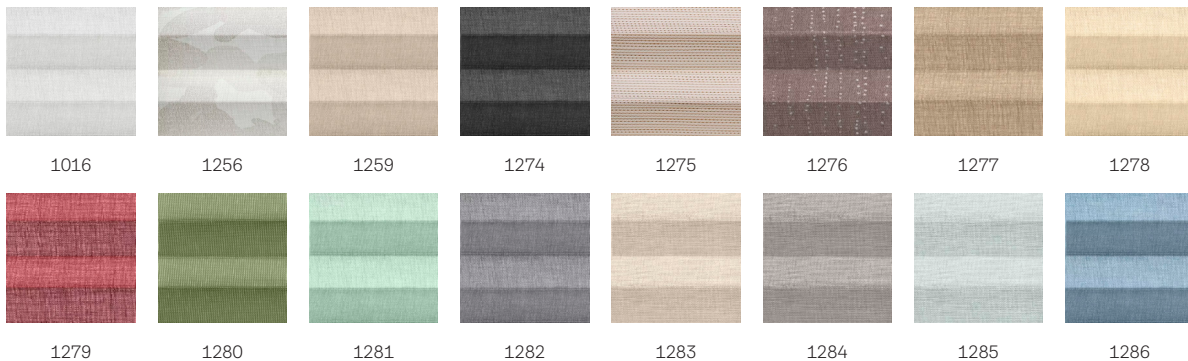

Farver og mønstre

VELUX indvendige gardiner fås i et stort udvalg af farver og design. Nogle af vores gardinvarianter fås dog kun i et begrænset farveudvalg. Hver farve og hvert design har en unik kode. Angiv dit valg ved at føje koden til den relevante gardintype, når du bestiller dine produkter.