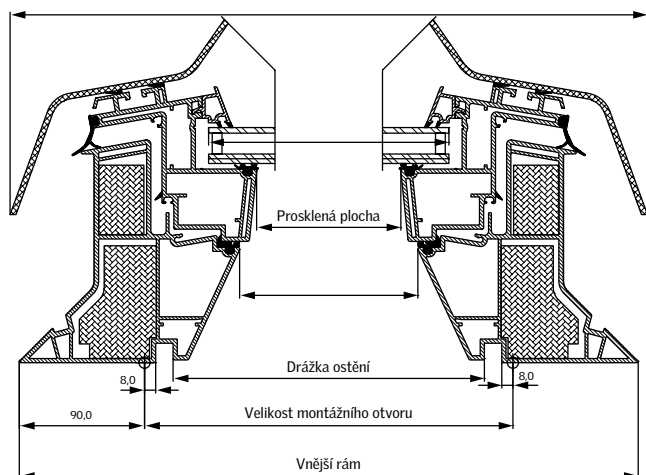

Tabulka velikostí

mm	šířka					
	600	800	900	1000	1200	1500
600						
800						
900						
1000				CXP 100100 (0,70)		
1200		CXP 090120 (0,76)			CXP 120120 (1,07)	
1500						

( ) = efektivní plocha skla, m²

Rozměry

Velikost okna	Vnější rám š x v	Prosklená plocha š x v
090120	1080 x 1380	735 x 1035
100100	1180 x 1180	835 x 835
120120	1380 x 1380	1035 x 1035

Velikost okna	Drážka ostění š x v	Velikost montážního otvoru š x v
090120	859 x 1159	900 x 1200
100100	959 x 959	1000 x 1000
120120	1159 x 1159	1200 x 1200

Výlez do ploché střechy CXP

- je ručně ovládaný světlík
- nabízí velký otvor ve všech velikostech
- úhel otevření 60°
- umožňuje snadný přístup na střechu, ale nikoli komfortní ventilaci
- zajišťuje stejný přísun denního světla jako světlíky VELUX
- dokonale pasuje do střechy při montáži společně s jinými světlíky VELUX

Šířka