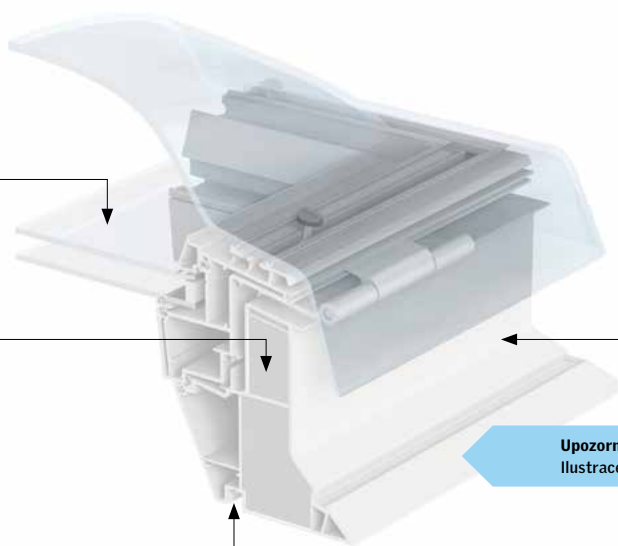

Technické informace

Výlez do ploché střechy

CXP

CXP 100100 0473Q

Typ Velikost Způsob ovládní
Barva rámu, výška Typ zasklení

Popis

- Ručně ovládaný světlík do ploché střechy
- Úhel otevření 60° pro snadný přístup na střechu
- Rám z kvalitního a trvanlivého bílého PVC
- Energeticky úsporné izolační dvojsklo
- Ochranná kopule
- Bezúdržbové povrchy

Výlez do ploché střechy CXP

- je ručně ovládaný světlík
- nabízí velký otvor ve všech velikostech
- úhel otevření 60°
- umožňuje snadný přístup na střechu, ale nikoli komfortní ventilaci
- zajišťuje stejný přísun denního světla jako světlíky VELUX
- dokonale pasuje do střechy při montáži společně s jinými světlíky VELUX

- kotvy umožňují kopuli snadno osadit a zajistit nebo demontovat pro účely čištění

Izolační zasklení

- dvojsklo

Izolace

- rám plněný polystyrenem pro účinnou izolaci

Ostění

- unikátní drážka pro ostění usnadňuje přesnou konstrukci ostění a vytvoření hladkého povrchu

Rám

- profily PVC nabízejí elegantní hladký povrch
- snadné čištění
- bezúdržbové

Upozornění!
Ilustrace ukazuje elektrický světlík VELUX CVP

Informace o cenách oken najdete na www.velux.cz, pro informace o dostupnosti velikostí a zasklení z nestandardní nabídky kontaktujte zákaznické centrum.