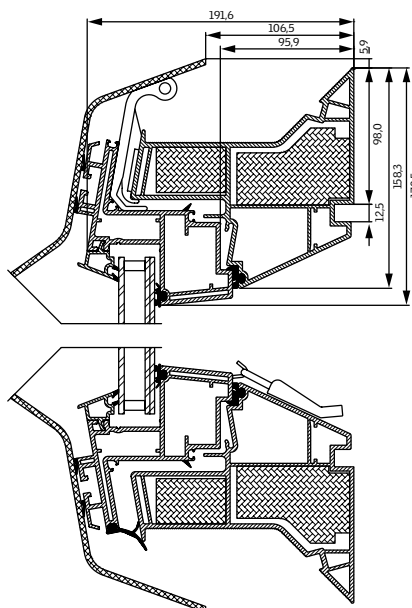

Tabulka velikostí

mm	šířka					
	600	800	900	1000	1200	1500
600						
800						
900						
1000				CXP 100100 (0,70)		
1200		CXP 090120 (0,76)			CXP 120120 (1,07)	
1500						

( ) = efektivní plocha skla, m²

Rozměry

Velikost okna	Vnější rám š x v	Prosklená plocha š x v
090120	1080 x 1380	735 x 1035
100100	1180 x 1180	835 x 835
120120	1380 x 1380	1035 x 1035

Velikost okna	Drážka ostění š x v	Velikost montážního otvoru š x v
090120	859 x 1159	900 x 1200
100100	959 x 959	1000 x 1000
120120	1159 x 1159	1200 x 1200

Výlez do ploché střechy CXP

- je ručně ovládaný světlík
- nabízí velký otvor ve všech velikostech
- úhel otevření 60°
- umožňuje snadný přístup na střechu, ale nikoli komfortní ventilaci
- zajišťuje stejný přísun denního světla jako světlíky VELUX
- dokonale pasuje do střechy při montáži společně s jinými světlíky VELUX

Šířka

Výška