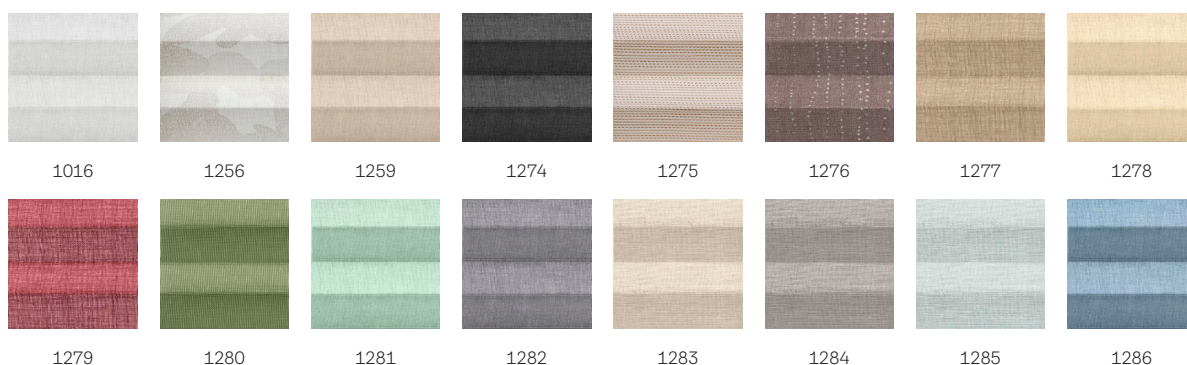

Barvy a vzory

Vnitřní rolety VELUX jsou k dispozici v široké škále barev a provedení. Několik variant rolet je však k dispozici pouze v omezené škále barev. Každá barva a varianta provedení mají jedinečný kód. Při objednávání zadejte vybraný kód pro příslušný typ rolety.