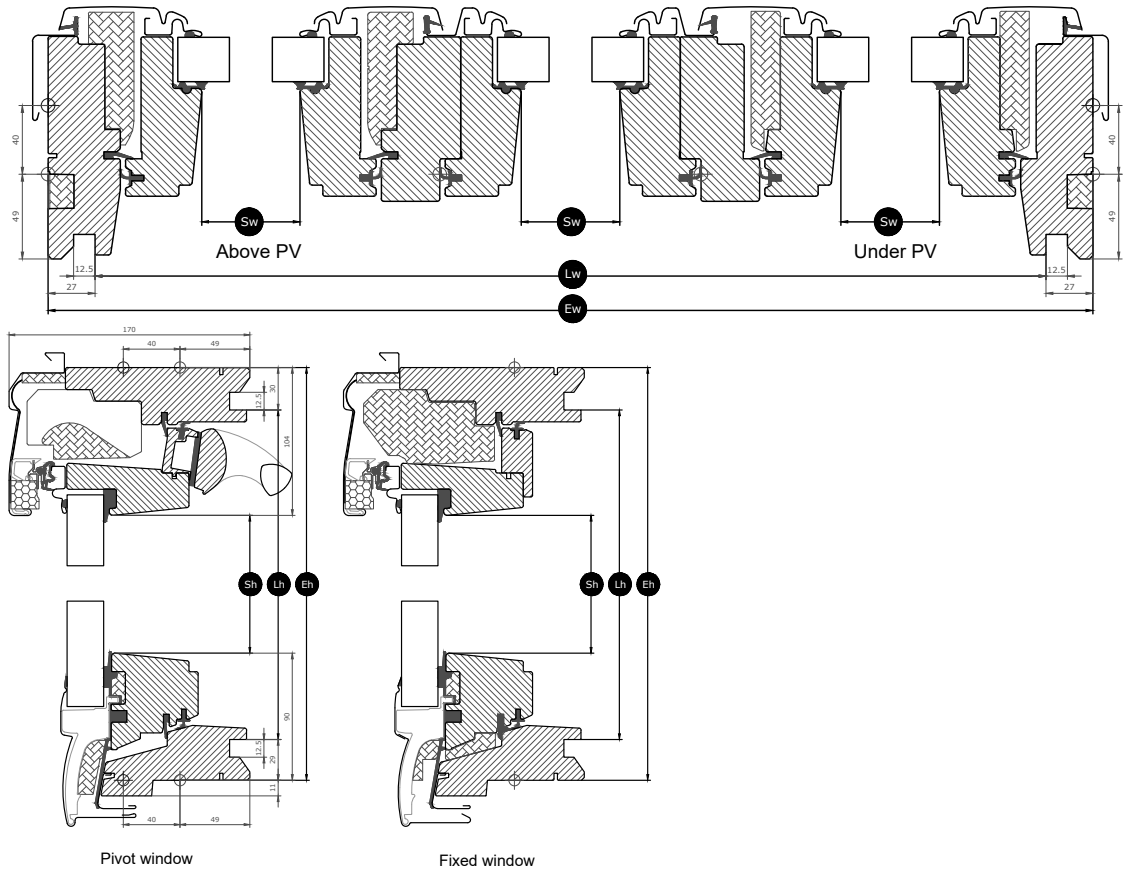

Querschnittmasse

Breite		FFKF--
Sw	Glas Lichtmass Breite	481, 481, 481
Lw	Innenverkleidungsmass, Breite	1826
Ew	Breite Blendrahmenausmass	1880

Höhe		--06	--08
Sh	Glas Lichtmass Höhe	984	1204
Lh	Innenverkleidungsmass, Höhe	1119	1339
Eh	Höhe Blendrahmenausmass	1178	1398