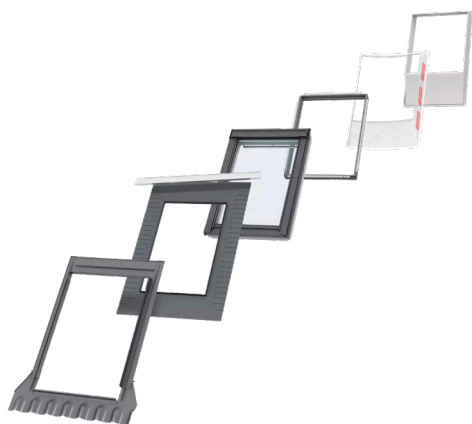

## Anwendungshinweis zur Bedienung

Das Fenster kann bei Dachschrägen von 15° bis 90° zur Horizontalen montiert werden.

Manuelle Schwingflügel Fenster mit oberliegender Bedienung bieten die Möglichkeit, Möbel direkt unter dem Fenster zu platzieren, ohne die Bedienung des Fensters zu behindern. Das 3-IN-1 Dachfenster GGLS besteht aus zwei öffnenbaren Schwingflügel Fenstern und einem festverglasten Dachfenster im selben Rahmen und bietet so alle Vorzüge unserer Schwingflügel Fenster mit zusätzlichem Tageslicht und umfassendem Ausblick. Um den Ausblick optimal geniessen zu können, empfehlen wir eine Einbauhöhe, die sowohl im Stehen als auch im Sitzen eine klare Ausblick nach draussen ermöglicht.

## Eindeckrahmen und Anschlussprodukte

---

### **Eindeckrahmen**

Das VELUX Dachfenster lässt sich mit original VELUX Eindeckrahmen-Lösungen in praktisch alle Bedachungsmaterialien einbauen. Unsere Eindeckrahmen sind passgenau auf die genaue Grösse und Form der Dachfenster abgestimmt, um eine perfekte, wasserdichte Passform zu gewährleisten. Eindeckrahmen lassen sich auch zur Kombination mehrerer Dachfenster verwenden.