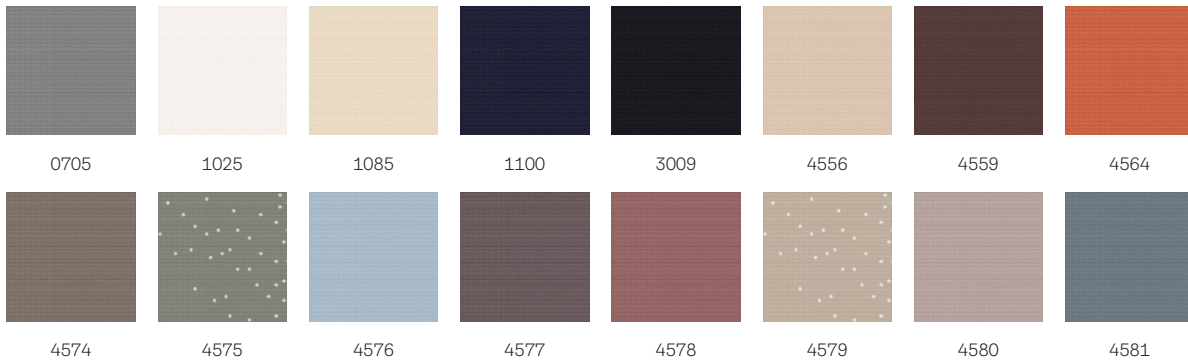

Couleurs et motifs

Les stores intérieurs VELUX sont disponibles dans une vaste palette de couleurs et de designs. Cependant, quelques variantes de stores ne sont disponibles que dans une gamme limitée de couleurs. Chaque option de couleur et de design a un code unique. Ajoutez le code de votre choix au type de store concerné lors de la commande de vos produits.