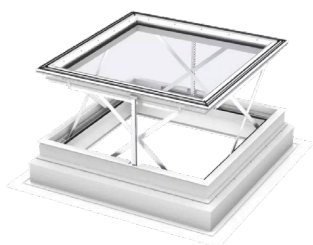

NPD: No Performance Determined - ingen ydeevne fastlagt

VELUX brandventilationsvindue til fladt tag CSP, Rude 73FQV

Brandventilationskuppel til fladt tag CSP åbnes automatisk i tilfælde af brand og opfylder alle relevante EU-lovkrav. Kuppelen kan desuden åbnes for at lukke frisk luft ind, når der er behov for komfortventilation. Den indbrudssikrede konstruktion giver ekstra sikkerhed, og den laminerede indvendige rude sikrer, at glasset ikke splintrer, hvis ruden skulle gå i stykker.