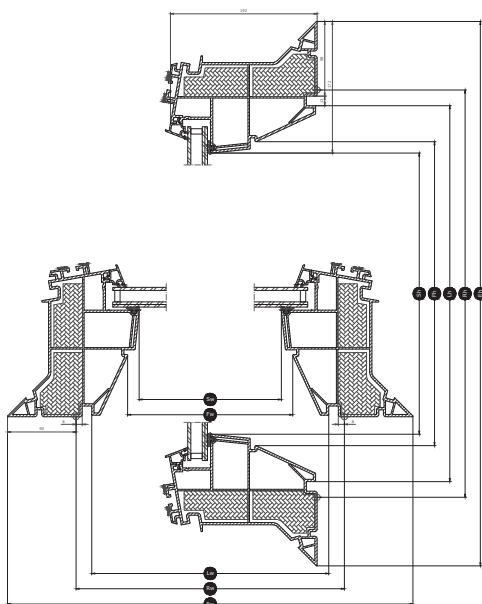

Bredde		060	080	090	100	120	150
Sw	Rammeåbningens bredde	435	635	735	835	1035	1335
Fw	Karmåbningens bredde	463	663	763	863	1063	1363
Lw	Indvendig notgang, bredde	559	759	859	959	1159	1459
Rw	Hulmål, bredde	600	800	900	1000	1200	1500
Ew	Udvendig karmbredde	780	980	1080	1180	1380	1680

Højde		060	080	090	100	120	150
Sh	Rammeåbningens højde	435	635	735	835	1035	1035
Fh	Karmåbningens højde	463	663	763	863	1063	1063
Lh	Indvendig notgang, højde	559	759	859	959	1159	1459
Rh	Hulmål, højde	600	800	900	1000	1200	1500
Eh	Udvendig karmhøjde	780	980	1080	1180	1380	1680