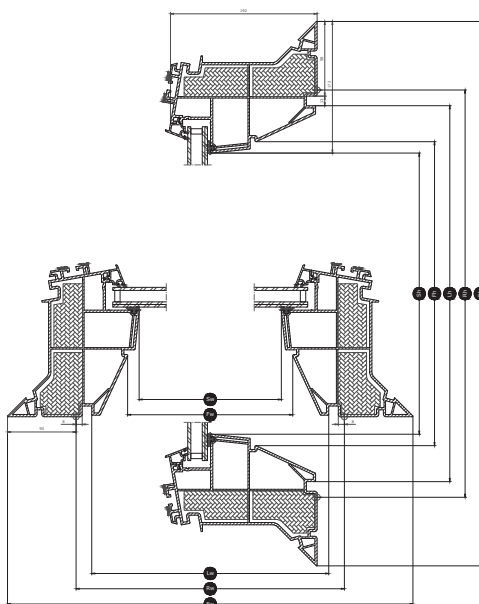

Bredde		060	080	090	100	120	150
Sw	Rammeåbningens bredde	435	635	735	835	1035	1335
Fw	Karmåbningens bredde	463	663	763	863	1063	1363
Lw	Indvendig notgang, bredde	559	759	859	959	1159	1459
Rw	Hulmål, bredde	600	800	900	1000	1200	1500
Ew	Udvendig karmbredde	780	980	1080	1180	1380	1680

Højde		060	080	090	100	120	150
Sh	Rammeåbningens højde	435	635	735	835	1035	1035
Fh	Karmåbningens højde	463	663	763	863	1063	1063
Lh	Indvendig notgang, højde	559	759	859	959	1159	1459
Rh	Hulmål, højde	600	800	900	1000	1200	1500
Eh	Udvendig karmhøjde	780	980	1080	1180	1380	1680