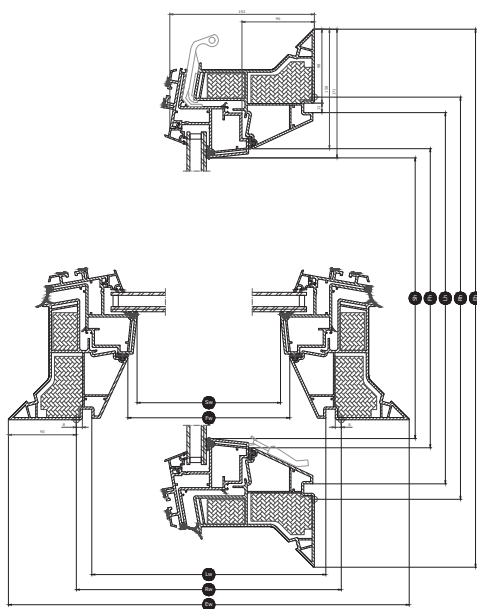

VELUX ovenlyskuppel med tagudgang CXP, Rude 73FQV

Den manuelt betjente ovenlyskuppel med tagudgang CXP kan åbnes ekstra meget, så der er nem adgang til taget. Den laminerede indvendige rude sikrer, at glasset ikke splintrer, hvis ruden skulle gå i stykker. Produktet er tilgængeligt med en ovenlyskuppeltop i akryl og polykarbonat. Ovenlyskuplen med tagudgang opfylder alle relevante EU-lovkrav.

- Vores fladtagsvinduer er designet til at minimere kondens, så der bevares et dejligt klart udsyn gennem vinduet.
- Reparationer kan udføres uden, at hele dit vindue skal udskiftes, takket være det modulære design.
- Opnå større komfort med denne lavenergi-termoglasrude med to energibelægninger.

Bredde		090	100	120
Sw	Rammeåbningens bredde	735	835	1035
Fw	Karmåbningens bredde	763	863	1063
Lw	Indvendig notgang, bredde	859	959	1159
Rw	Hulmål, bredde	900	1000	1200
Ew	Udvendig karmbredde	1080	1180	1380

Højde		100	120
Sh	Rammeåbningens højde	835	1035
Fh	Karmåbningens højde	863	1063
Lh	Indvendig notgang, højde	959	1159
Rh	Hulmål, højde	1000	1200
Eh	Udvendig karmhøjde	1180	1380