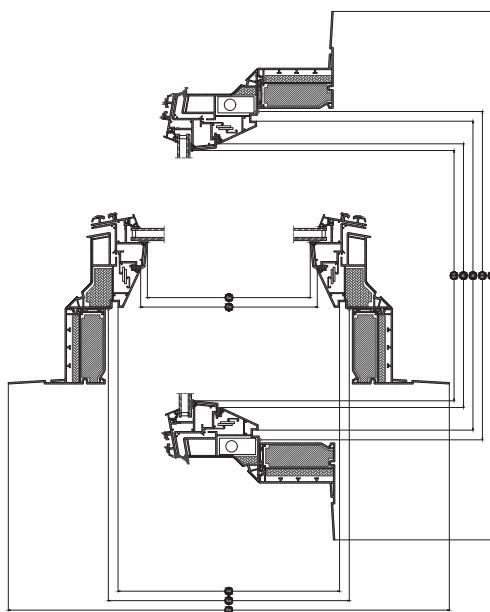

Bredde		100	120
Sw	Rammeåbningens bredde	835	1035
Fw	Karmåbningens bredde	863	1063
Lw	Indvendig notgang, bredde	959	1159
Rw	Hulmål, bredde	1000	1200
Ew	Udvendig karmbredde	1423	1623

Højde		100	120
Sh	Rammeåbningens højde	835	1035
Fh	Karmåbningens højde	863	1063
Lh	Indvendig notgang, højde	959	1159
Rh	Hulmål, højde	1000	1200
Eh	Udvendig karmhøjde	1423	1623