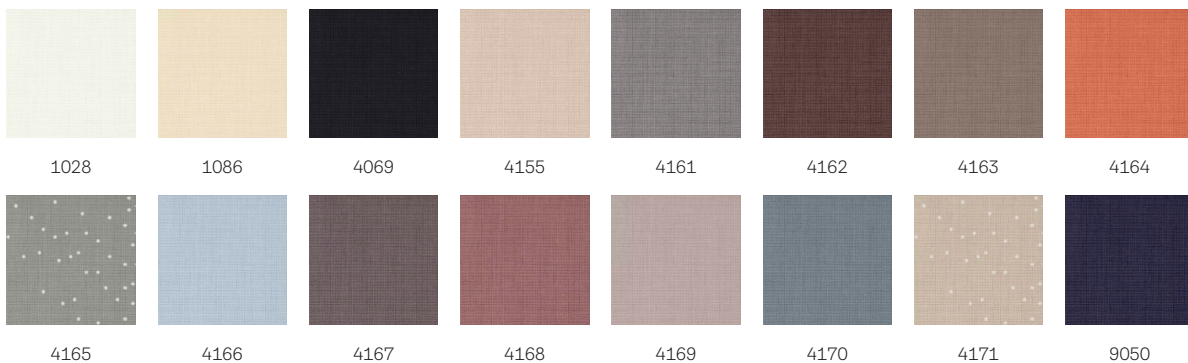

Boje i uzorci

VELUX unutarnja sjenila dostupna su u širokom rasponu boja i dizajna. Međutim, nekoliko varijanti sjenila dostupno je samo u ograničenom rasponu boja. Svaka boja i dizajn imaju jedinstveni kod. Prilikom naručivanja svojih proizvoda unesite kod koji odgovara odabranoj vrsti sjenila.