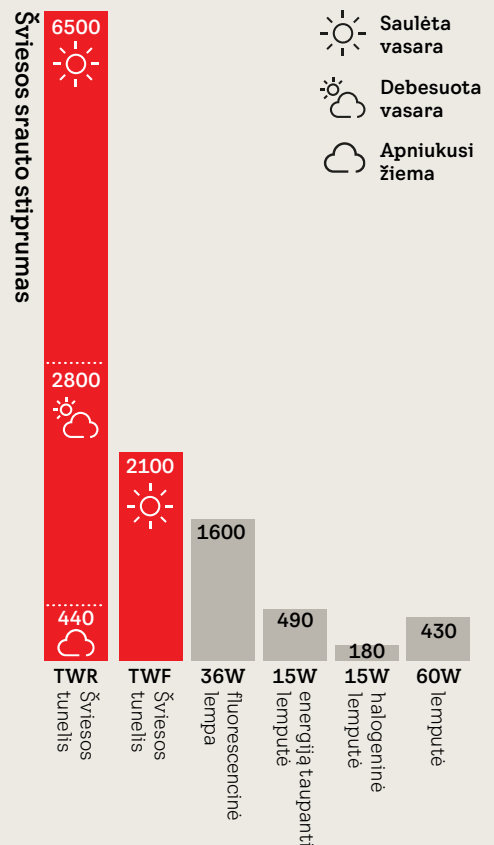

Šviesos tuneliai su elektros šviesa

Pasirink šviesos tunelį, kuris geriausiai atitinka tavo poreikius, ir pridėk lempos rinkinį, kad dienos ir nakties sprendimas būtų išbaigtas

VELUX šviesos tunelių pralaidumas