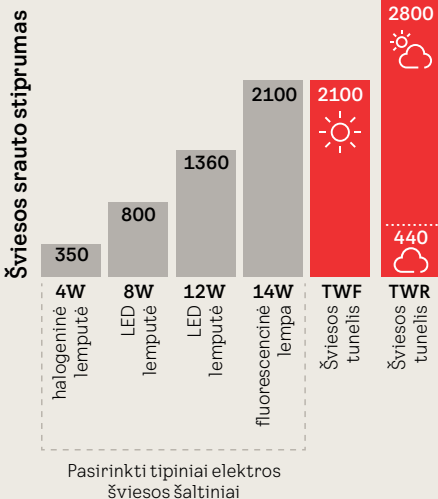

Šviesos tuneliai su elektros šviesa

Pasirink šviesos tunelį, kuris geriausiai atitinka tavo poreikius, ir pridėk lempos rinkinį, kad dienos ir nakties sprendimas būtų išbaigtas

VELUX šviesos tunelių pralaidumas

Standus šviesos tunelis šlaitiniam stogui