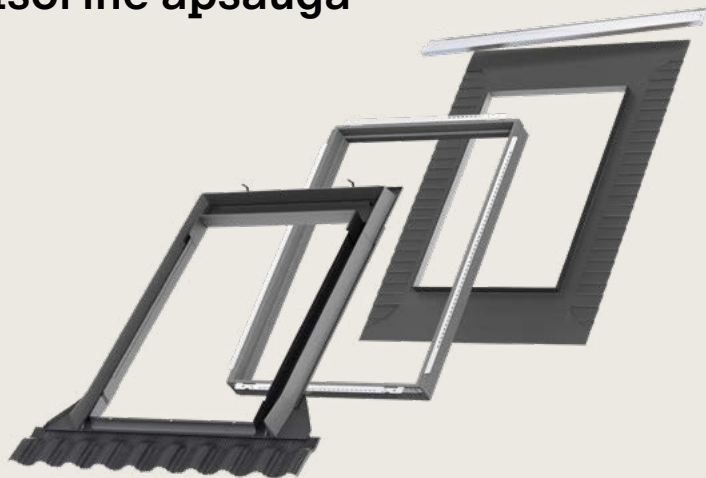

Tarpinės su visiška šilumos izoliacija ir garų izoliacijos plėvele

Derink abu:

Išorinė apsauga