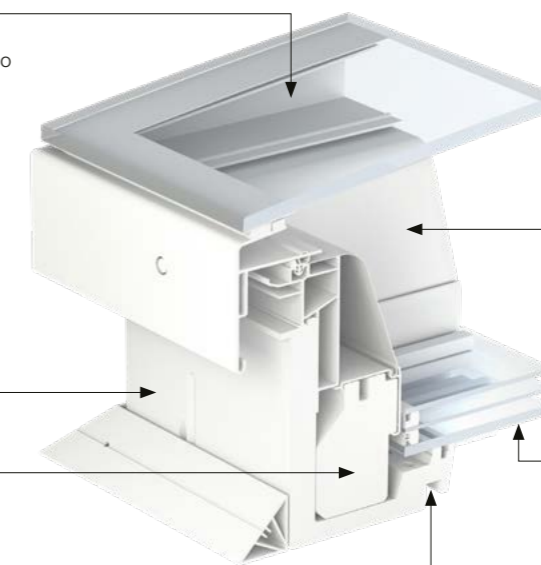

Прозорецът за плосък покрив се състои от основен модул и съвместим горен модул, поръчани отделно.

Огънатото стъкло

- стъкло от ръб до ръб
- закалено външно стъкло, фиксирано с уплътнител
- структурно остъкляване с CE маркировка (захващане на горния модул без механични компоненти)

Електрически отваряем основен модул (CVU)

Електрически или соларно захранван отваряем прозорец за плосък покрив за оптимална вентилация само с едно натискане на бутон. Предварително монтиран сензор за дъжд. Уникална конструкция на прозореца с тънка каса и невидимо крило. Издръжлива бяла полиуретанова каса с дървена сърцевина. Предлага се с двоен или троен стъклопакет за отлична енергийна ефективност и намаляване на шума. Ламиниран изолиран стъклопакет за безопасност. Устойчив на взлом*