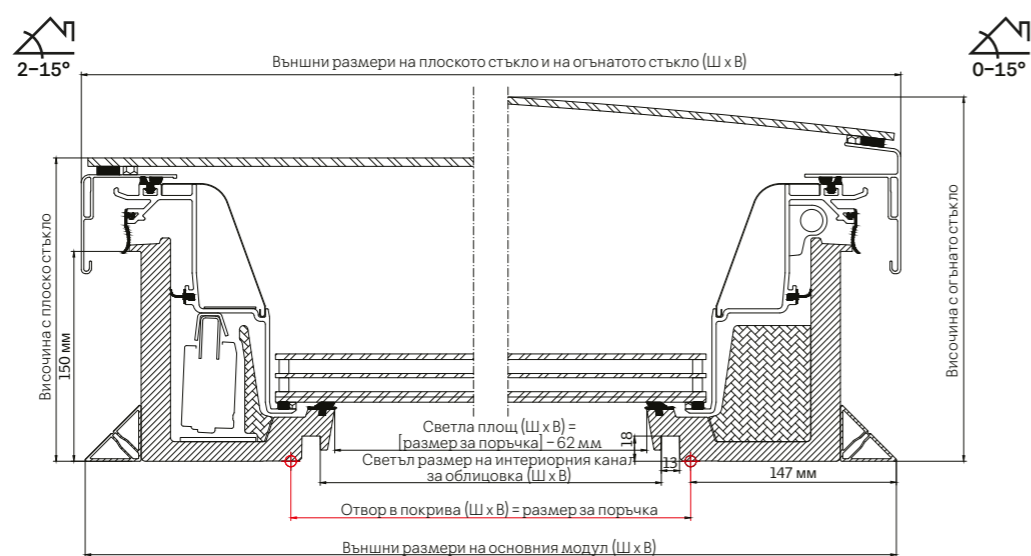

Планиране до последния детайл

Най-важните размери за планиране

Размер см	Отвор в покрива мм (Ш x В)	Външни размери на основния модул мм (Ш x В)	Светла площ мм (Ш x В)	Светъл размер на интериорния канал за облицовка мм (Ш x В)	Външна ширина на профила - плоско и огънато стъкло мм (Ш x В)	Височина на огънатото стъкло мм	Нето тегло, комбиниран CVU 0220Q / CVU 0225Q с огънато стъкло	Нето тегло, комбиниран CVU 0220Q / CVU 0225Q с плоско стъкло	Ефективна зона на дневна светлина (м²)
60x60	600x600	893x893	538x538	559x559	901x901	253	55,3/58,4 kg	53,6/56,6 kg	0,29
80x80	800x800	1093x1093	738x738	759x759	1101x1101	262	74,8/80,0 kg	72,8/77,9 kg	0,54
90x60	900x600	1193x893	835x538	859x559	1201x901	268	68,7/73,1 kg	66,8/71,2 kg	0,45
90x90	900x900	1193x1193	835x835	859x859	1201x1201	268	85,7/92,2 kg	83,5/89,9 kg	0,70
100x100	1000x1000	1293x1293	938x938	959x959	1301x1301	273	97,5/105,3 kg	99,2/107,0 kg	0,88
120x90	1200x900	1493x1193	1138x835	1159x859	1501x1201	286	102,6/111,0 kg	104,6/113,1 kg	0,95
120x120	1200x1200	1493x1493	1138x1138	1159x1159	1501x1501	286	123,1/134,2 kg	125,8/137,0 kg	1,30
150x80	1500x800	1793x1093	1438x738	1459x759	1801x1101	310	130,1/142,6 kg	141,6/154,0 kg	1,06
150x100	1500x1000	1793x1293	1438x938	1459x959	1801x1301	310	127,3/138,9 kg	130,4/142,0 kg	1,35
150x120	1500x1200	1793x1493	1438x1138	1459x1159	1801x1501	310	180,0/198,4 kg	189,4/207,8 kg	1,64
150x150	1500x1500	1793x1793	1438x1438	1459x1459	1801x1801	310	212,2/235,2 kg	223,6/246,5 kg	2,07
200x60	2000x600	2293x893	1938x538	1959x559	2301x901	359	154,2/166,7 kg	150,8/163,4 kg	1,04
200x100	2000x1000	2293x1293	1938x938	1959x959	2301x1301	359	190,4/210,9 kg	208,6/229,1 kg	1,82