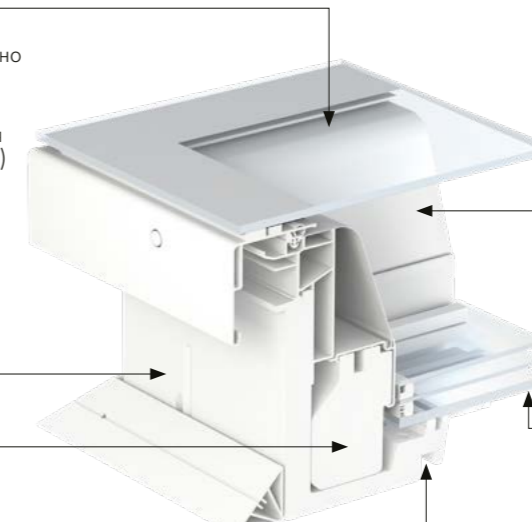

Изолация

- специално проектирана ThermoTechnology

Крило

- невидимо тънко крило от стъклени влакна
- максимум дневна светлина, елегантен дизайн

Изоляционен стъклопакет

- двоен / троен стъклопакет
- $U_{tc,ref300}$ 0,75/0,60 W/m²K, $A_{tc,ref300}$ 4,1 м²**
- поставен ниско в конструкцията за максимум дневна светлина и максимална енергийна ефективност

Канал за облицовка

- уникален канал за прецизно изграждане на вътрешна облицовка

Допълнителни продукти за комфорт

Сенник против прегряване (MSU)

За повече информация относно аксесоари за монтаж и щори посети www.velux.bg.

Затъмнителна щора (DSU)

Комарник (ZIU)

Съвместими с Интелигентно Управление на Дома – VELUX ACTIVE и APP Control

* Отговаря на законодателните изисквания на ЕС за устойчивост на взлом, клас 2. Устойчивата на взлом сигурна конструкция с вътрешно ламинирано стъкло отговаря на клас P4A защитно остъкляване, тествано срещу ръчно нападение.

** Калкулации за референтен размер 1,2x1,2 м и 300 мм височина, при 0 градуса наклон на покрива.