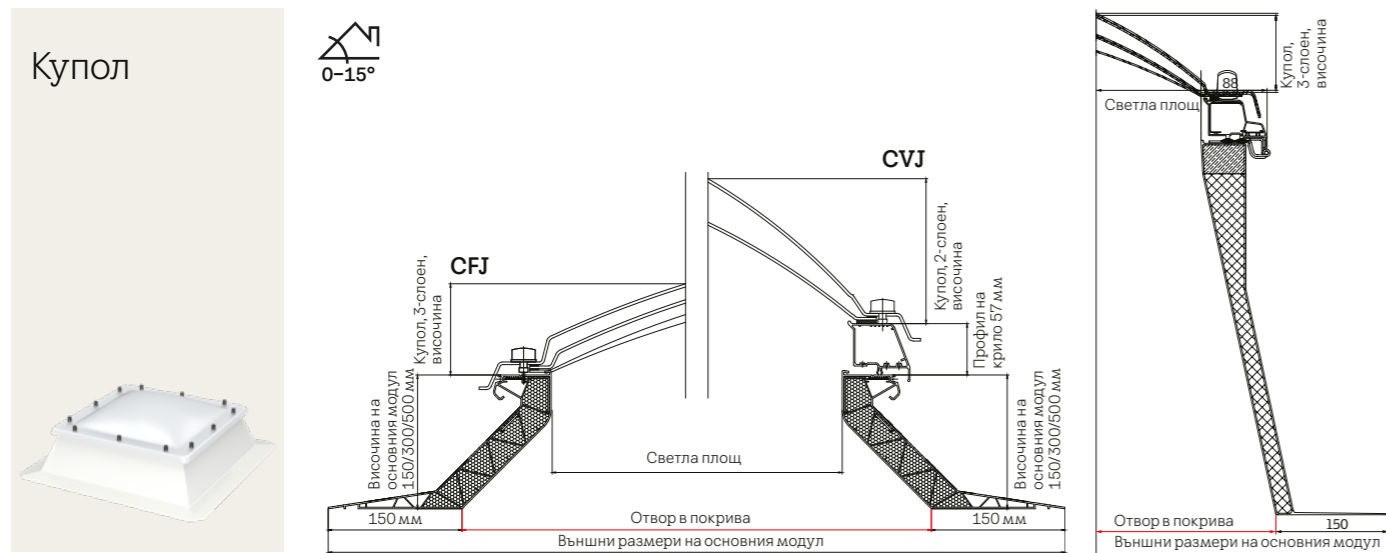

Купол

Размер см	Отвор в покрива мм (Ш x В)	Външни размери на основния модул мм (Ш x В)	Светла площ мм (Ш x В)	Купол, 2/3-слоен, височина мм	Нето тегло на основния модул 15/30/50 см	Ефективна зона на дневна светлина (м²)
60x60	600x600	900x900	400x400	137	7/11/15 kg	0,16
80x80	800x800	1100x1100	600x600	177	10/14/20 kg	0,36
90x60	900x600	1200x900	700x400	177	9/31/19 kg	0,28
90x90	900x900	1200x1200	700x700	197	11/16/23 kg	0,49
100x100	1000x1000	1300x1300	800x800	217	12/18/25 kg	0,64
120x90	1200x900	1500x1200	1000x700	197	13/18/26 kg	0,70
120x120	1200x1200	1500x1500	1000x1000	268	14/21/30 kg	1,00
150x100	1500x1000	1800x1300	1300x800	217	15/22/31 kg	1,04
150x150	1500x1500	1800x1800	1300x1300	328	18/26/38 kg	1,69

Предлага се също в размер 200x100, само с 15 см височина.

	U W/(m²K)	g акрил/поликарбонат	R_w	τ_v акрил/поликарбонат	Въздухо-пропускливост	Реакция на огън акрил/поликарбонат
CFJ 0010 or CFJ 1010 +ISJ 0102 (акрилен) or ISJ 0112 (поликарбонатен)	2,2¹⁾	0,75/0,52	20	0,80/0,52	-	клас E / B-s2, d0
CFJ 0010 or CFJ 1010 +ISJ 0103 (акрилен) or ISJ 0113 (поликарбонатен)	1,7¹⁾	0,69/0,47	22	0,75/0,46	-	клас E / B-s2, d0
CVJ 0210 or CVJ 1210 + ISJ 0102 (акрилен) or ISJ 0112 (поликарбонатен)	2,0²⁾	0,75/0,52	20	0,80/0,52	-	клас E / B-s2, d0
CVJ 0210 or CVJ 1210 + ISJ 0103 (акрилен) or ISJ 0113 (поликарбонатен)	1,6²⁾	0,69/0,47	22	0,75/0,46	-	клас E / B-s2, d0

Посочените стойности са за основи от PVC и височина 15 и 30 см.

¹⁾ Съгласно DIN EN 1873 включително основен модул въз основа на работна площ A = 2,6 м².

²⁾ Съгласно DIN EN 1873 включително основен модул въз основа на работна площ A = 3,1 м².

Таблица с размери

Прозорец с огънато стъкло CFU/CVU

Прозорец с купол CFP/CVP

Димоотвеждаща система с купол CSP

Купол CFJ/CVJ

Прозорец с плоско стъкло CFU/CVU

Изход за покрив с купол CXP

мм	височина						
	600	800	900	1000	1200	1500	2000
600	CFU CVU CFJ CVJ		CFU CVU CFJ CVJ				CFU CVU
	060060		090060				200060
800		CFU CVU CFP CVP CFJ CVJ				CFU CVU	
		080080				150080	
900	CFP CVP		CFU CVU CFP CVP CFJ CVJ		CFU CVU	CFJ CVJ	
	060090		090090		120090		
1000				CFU CVU CFP CVP CFJ CVJ CSP CXP		CFU CVU CFJ CVJ	CFU CVU CFJ CVJ
				100100		150100	200100
1200			CFP CVP CXP		CFU CVU CFP CVP CFJ CVJ CSP CXP	CFU CVU	
			090120		120120	150120	
1500				CFP CVP		CFU CVU CFP CVP CFJ CVJ	
				100150		150150	

CVU, CVJ – При правоъгълен размер, прозорецът следва да се монтира така, че дългата страна да е ширина, а късата – по посока на наклона на покрива. Всички отваряеми прозорци с правоъгълна форма се отварят по дългата страна.

CVP, CXP – При правоъгълен размер, прозорецът следва да се монтира така, че късата страна да е ширина, а дългата – по посока на наклона на покрива. Всички отваряеми прозорци с правоъгълна форма се отварят по късата страна.