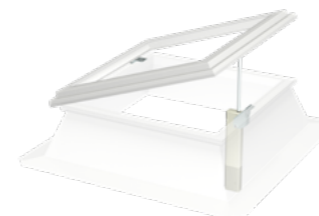

Превърни твоя фиксиран купол в отварям с помощта на този комплект. Комбинирай с резервна основа за подмяна, за да модернизираш куполи от друг производител до електрически отваряеми.

⚡ Необходимо е свързване към 230 V.

Резервен комплект за ръчна вентилация (ZCJ 1112)