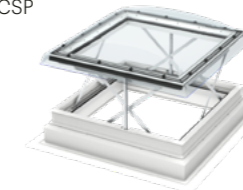

Таблица с размери

Прозорец с огънато стъкло CFU/CVU

Прозорец с купол CFP/CVP

Димоотвеждаща система с купол CSP

Купол CFJ/CVJ

Прозорец с плоско стъкло CFU/CVU

Изход за покрив с купол CXP

мм	височина						
	600	800	900	1000	1200	1500	2000
600	CFU CVU CFJ CVJ		CFU CVU CFJ CVJ				CFU CVU
	060060		090060				200060
800		CFU CVU CFP CVP CFJ CVJ				CFU CVU	
		080080				150080	
900	CFP CVP		CFU CVU CFP CVP CFJ CVJ		CFU CVU	CFJ CVJ	
	060090		090090		120090		
1000				CFU CVU CFP CVP CFJ CVJ CSP CXP		CFU CVU CFJ CVJ	CFU CVU CFJ CVJ
				100100		150100	200100
1200			CFP CVP CXP		CFU CVU CFP CVP CFJ CVJ CSP CXP	CFU CVU	
			090120		120120	150120	
1500				CFP CVP		CFU CVU CFP CVP CFJ CVJ	
				100150		150150	