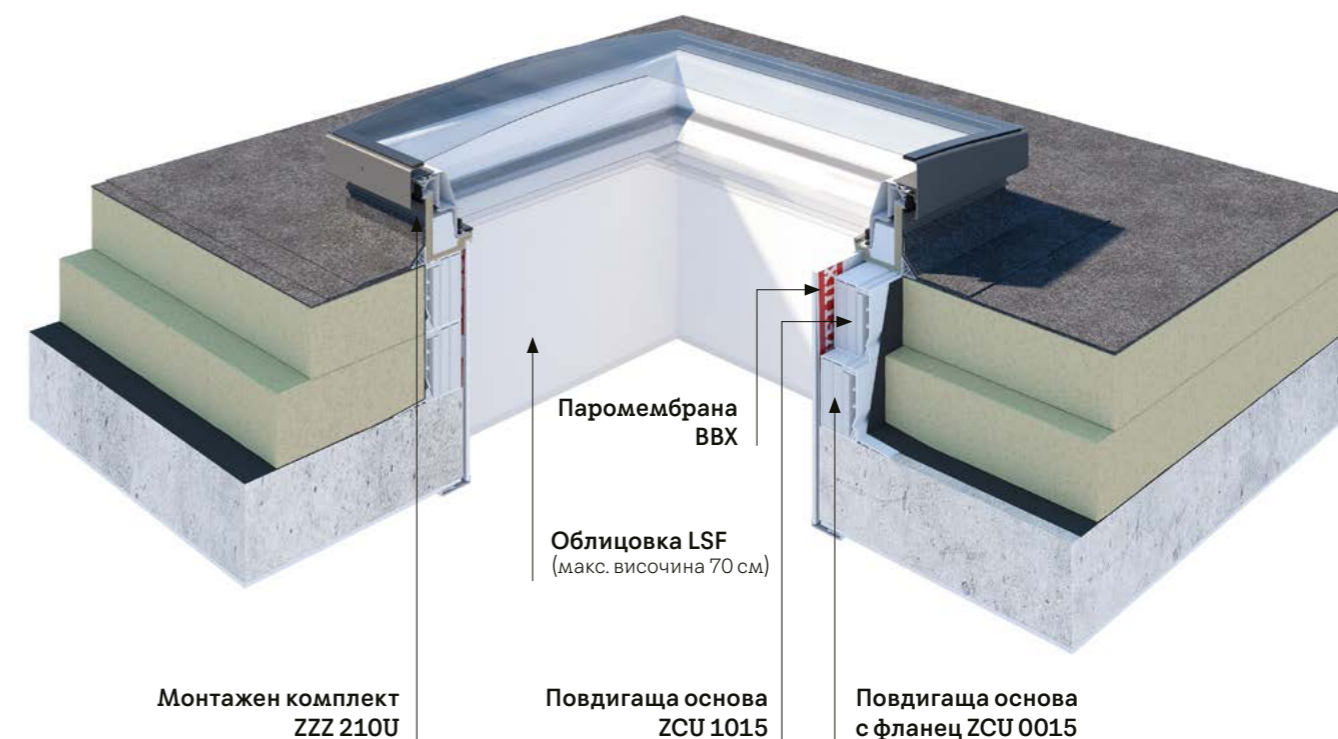

Облицовка за прозорец
за плоско покрив (LSF)

Ефективно покритие

Проектирана да направи монтажа на прозорци за плоско покрив по-ефективен, облицовката VELUX за прозорци за плоско покрив спестява време при монтаж, като елиминира необходимостта от облицоване на място, запълване и боядисване. Това универсално решение включва PVC панели, паромембрана (BBX) и кантове.