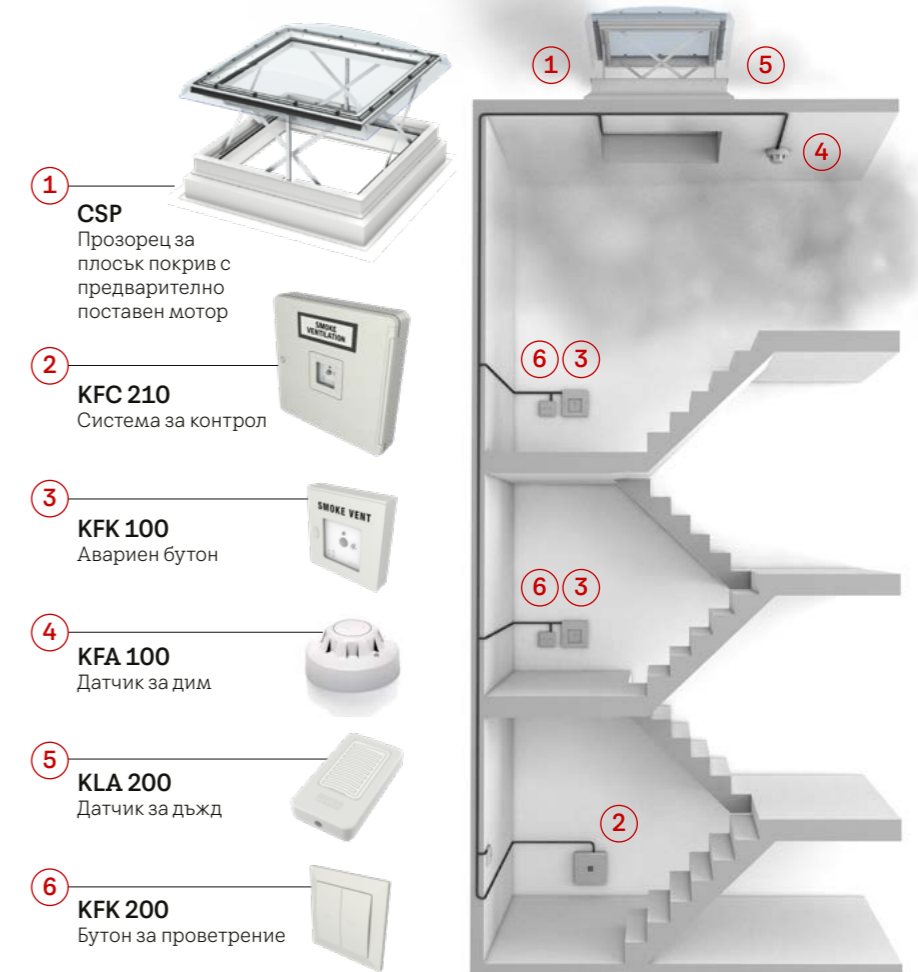

Каса

- PVC профилите предлагат елегантна гладка повърхност
- лесна поддръжка
- лесно почистване

Изолация

- касата е запълнена с полистирен за ефективна изолация

Прозорецът за плосък покрив се състои от основен модул и съвместим горен модул, които се поръчват отделно.

Цена в лв. с ДДС
Цена в лв. без ДДС

Система за дымоотвеждане – прозорец с купол

- Прозорец за дымоотвеждане с мрежово захранване за плоски покриви
- Сертифициране в съответствие с EN 12 101-2:2003
- Отвор за дымоотвеждане: 500 мм
- Отвор за комфортно проветрение: 150 мм
- Скрити подъемни устройства и двигатели
- Височина на касата: 300 мм
- Устойчива на износване, висококачествена бяла PVC рамка
- Нискоенергийно изолиращо стъкло
- Защитен купол
- Повърхности без нужда от поддръжка
- ⚡ Моторите за прозорци са 24 V продукти и не трябва да се свързват директно към електрическата мрежа (230 V)

KFX 210
Система за контрол – включва контролен блок, датчик за дим и допълнителен аварийен бутон.

Защита от топлина и регулиране на дневната светлина

За прозорци с плоско и огънато стъкло

Ново поколение

Оптимизирано и дискретно поставяне!