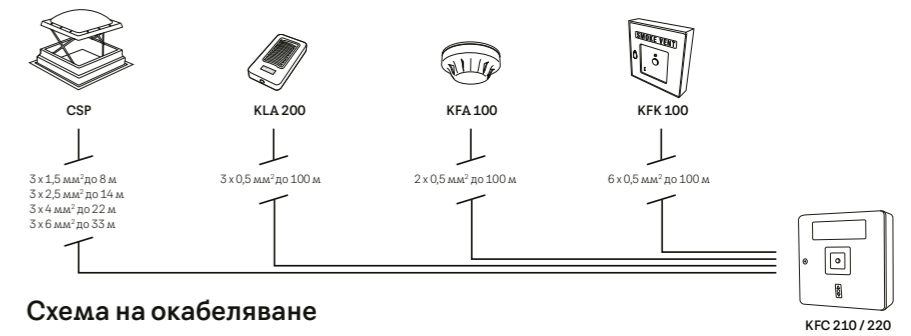

Специална функция

Решения за плосък покрив

VELUX предлага и селекция прозорци за плосък покрив със специална функция, предназначени да отговарят на конкретни жилищни наредби, законодателство и потребности. Тези прозорци осигуряват допълнителен изход към покрива или дымоотвеждане, когато е необходимо.

Изход за покрив със стъклопакет (CXP)

0-15°

100100 100x100	090120 90x120	120120 120x120

Изход за покрив – прозорец с купол

- Прозорец за плосък покрив с функция за ръчно излизане
- Двоен стъклопакет
- Ламинираното вътрешно стъкло предпазва стъклото от раздробяване в случай на счупване
- Предлага се с поликарбонатен или акрилен куполен горен модул (прозрачен или бял).
- Изключително широк отвор до 60 градуса за лесен достъп до покрива
- Отлично намаляване на шума
- U-стойност (W/m²K) = 0,86*

* Калкулации за референтен размер 1,2x1,2 м и 300 мм височина, при 0 градуса наклон на покрива. Площ: 3,4 м²

Светлинен тунел за плосък покрив (TCR/TCF)

0-15°

60x60

Светлинни тунели за плосък покрив

Светлинният тунел с гладка тръба (TCR) може да осигури до 98% от дневната светлина дори в най-тъмните части на твоя дом. Пропуска слънчева светлина в помещението на разстояние до 6 м и в комбинация с комплект LED лампи е удобно осветление и за през нощта. Идеалното решение за бани, коридори, стълбища или съблекални. Светлинният тунел се предлага и с гъвкава тръба (TCF). Повдигаща рамка (ZCE), която увеличава монтажната височина до 160 мм, се предлага отделно.