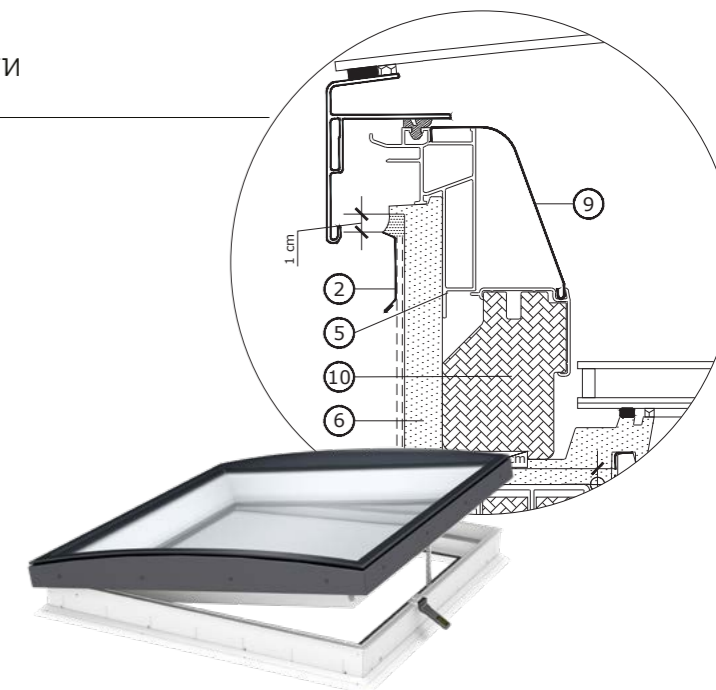

BIM/CAD обекти

За дизайнери, използващи ArchiCAD, AutoCAD, Revit и 3dsMax, предлагаме редица готови библиотеки с обекти.

↓ Изтегляне от:
www.velux.bg/BIM-CAD