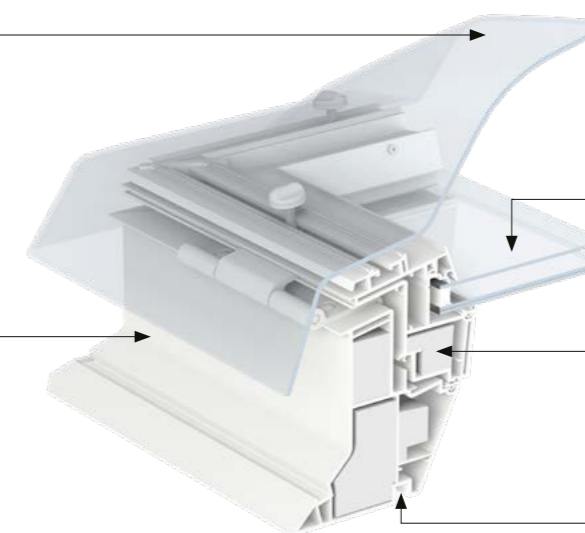

Предлага се и вариант, устойчив на взлом*

⚡ Електрическият модел се нуждае от свързване към 230 V

Прозорецът за плосък покрив се състои от основен модул и съвместим горен модул, поръчани отделно.

Купол

- акрил или поликарбонат
- прозрачен или бял
- ефективно намаляване на шума от дъжд

Каса

- PVC профилите предлагат елегантна гладка повърхност
- лесна поддръжка
- лесно почистване

Изолiran стъклопакет

- двоен стъклопакет за по-добри енергийни характеристики
- U-стойност 0,87 W/m²K
- Площ = 3.4 м² **