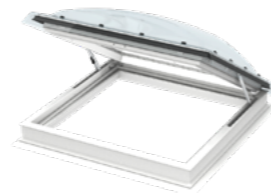

Каса

- PVC профилите предлагат елегантна гладка повърхност
- лесна поддръжка
- лесно почистване

Изолация

- касата е запълнена с полистирен за ефективна изолация

Прозорецът за плосък покрив се състои от основен модул и съвместим горен модул, които се поръчват отделно.

Специална функция

Решения за плосък покрив

VELUX предлага и селекция прозорци за плосък покрив със специална функция, предназначени да отговарят на конкретни жилищни наредби, законодателство и потребности. Тези прозорци осигуряват допълнителен изход към покрива или дымоотвеждане, когато е необходимо.

Изход за покрив със стъклопакет (CXP)

0-15°

100100 100x100	090120 90x120	120120 120x120
-------------------	------------------	-------------------

Изход за покрив – прозорец с купол

- Прозорец за плосък покрив с функция за ръчно излизане
- Двоен стъклопакет
- Ламинираното вътрешно стъкло предпазва стъклото от раздробяване в случай на счупване
- Предлага се с поликарбонатен или акрилен куполен горен модул (прозрачен или бял).
- Изключително широк отвор до 60 градуса за лесен достъп до покрива
- Отлично намаляване на шума
- U-стойност (W/m²K) = 0,86*