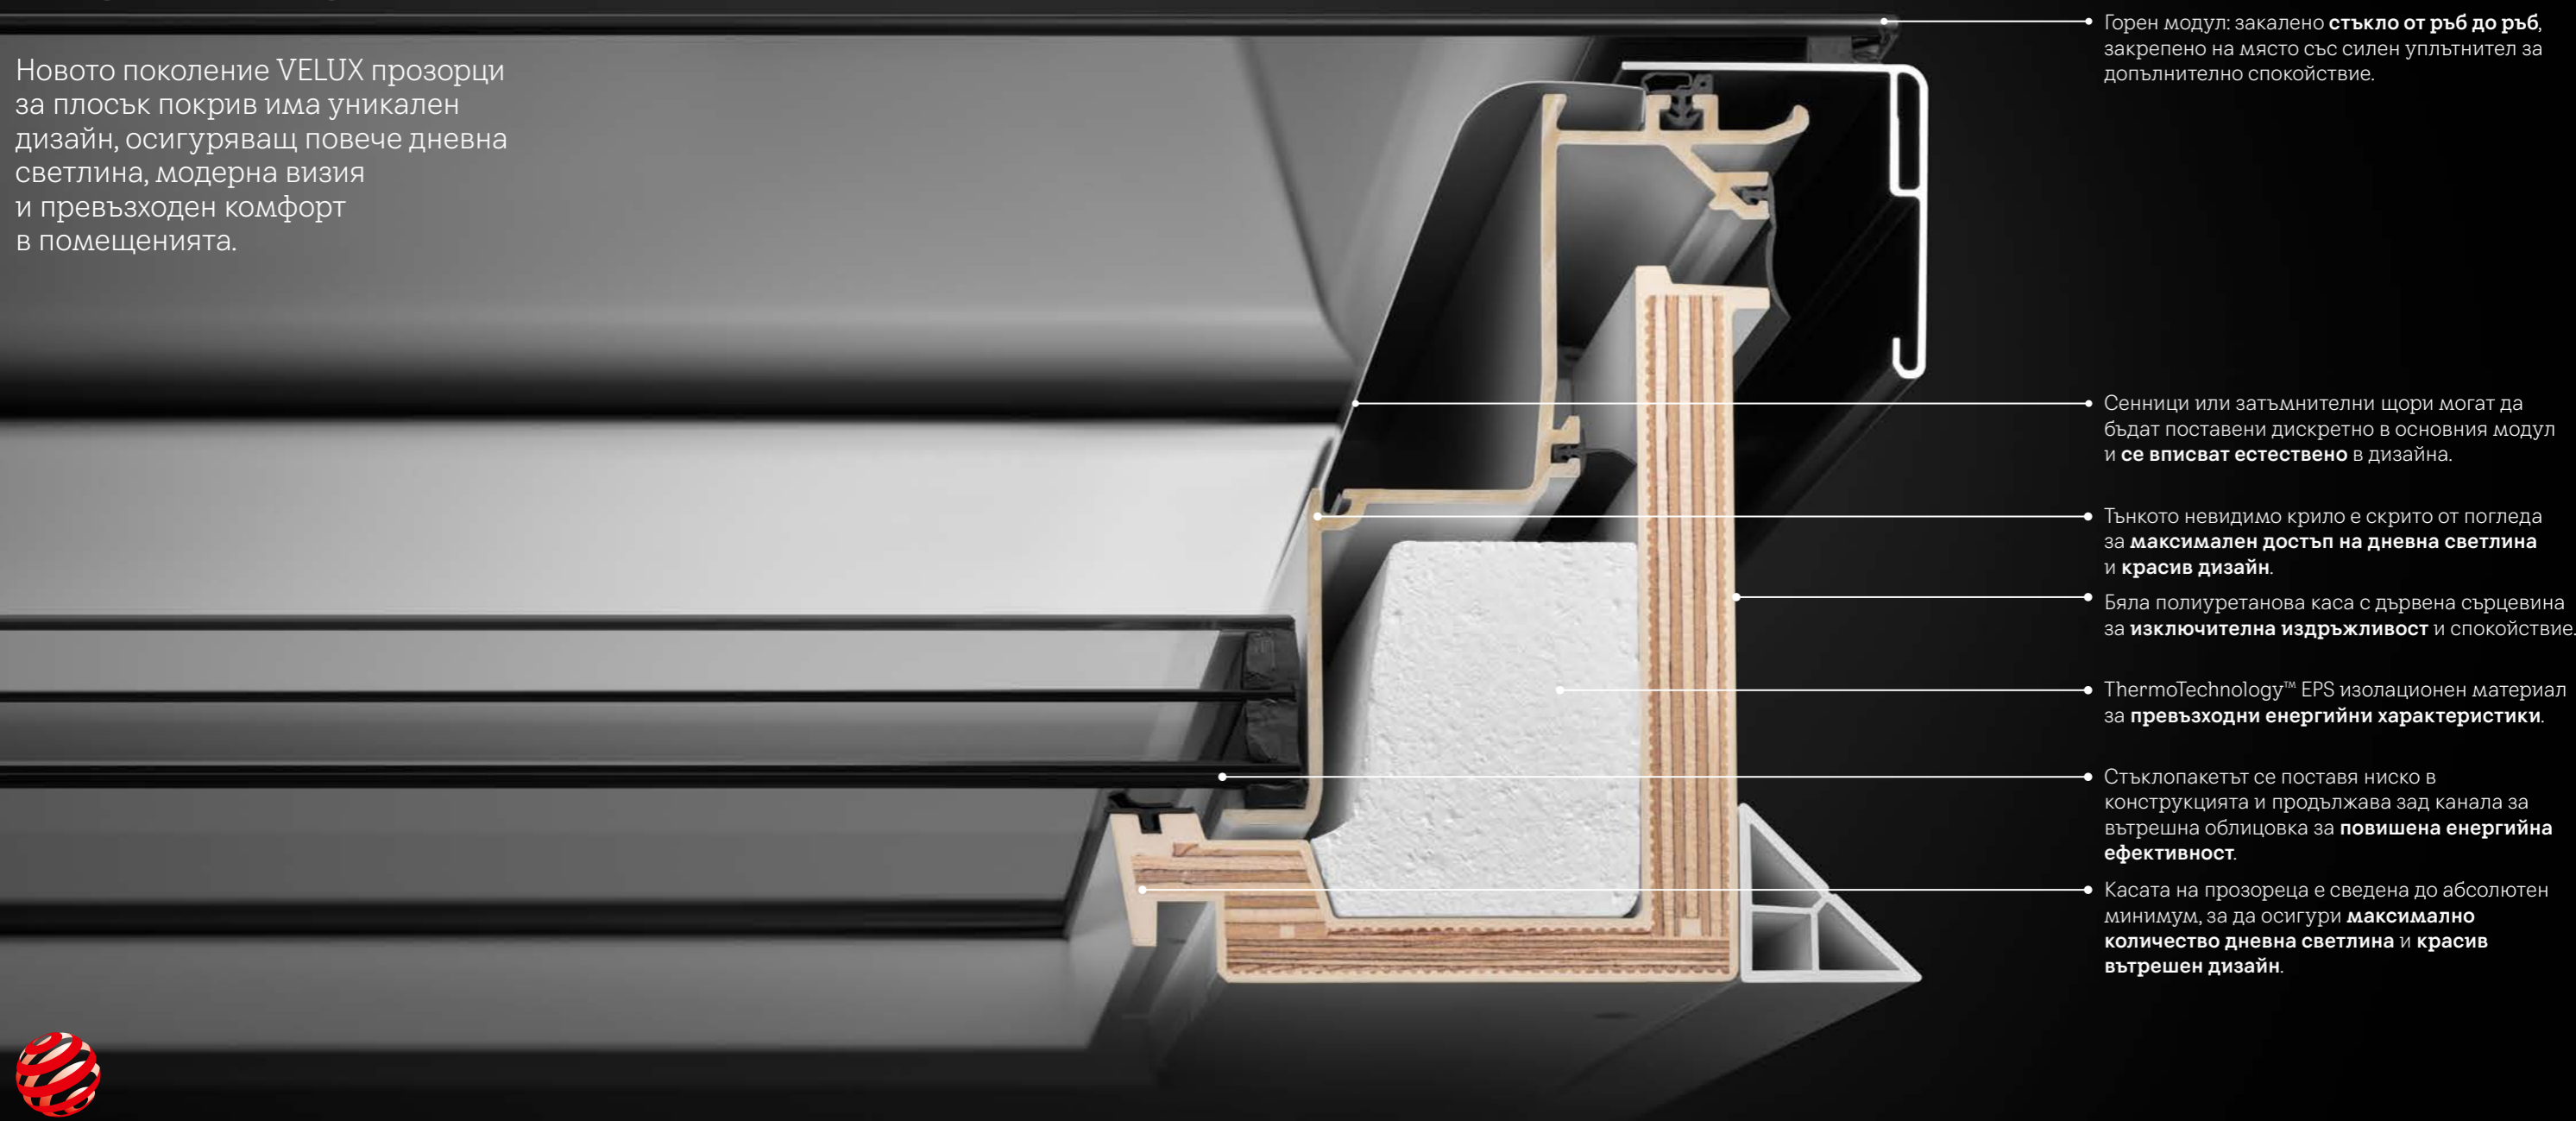

Горен модул: закалено **стъкло от ръб до ръб**, закрепено на място със силен уплътнител за допълнително спокойствие.

Сенници или затъмнителни щори могат да бъдат поставени дискретно в основния модул и **се вписват естествено** в дизайна.

Тънкото невидимо крило е скрито от погледа за **максимален достъп на дневна светлина** и **красив дизайн**.

Бяла полиуретанова каса с дървена сърцевина за **изключителна издръжливост** и спокойствие.

ThermoTechnology™ EPS изолационен материал за **превъзходни енергийни характеристики**.

Стъклопакетът се поставя ниско в конструкцията и продължава зад канала за вътрешна облицовка за **повишена енергийна ефективност**.

Касата на прозореца е сведена до абсолютен минимум, за да осигури **максимално количество дневна светлина** и **красив вътрешен дизайн**.

reddot winner 2021

* Площ на осветяване с дневна светлина в сравнение със CFP/CVP 6060