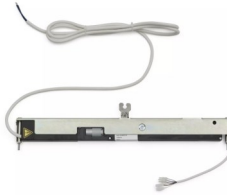

Motore per finestre per tetti piani

Codice articolo	Descrizione	Prezzo
832983	Motore completo di trasformatore per finestra per tetti piani apribile elettricamente CVP	206,00

Kit di riparazione per tapparelle