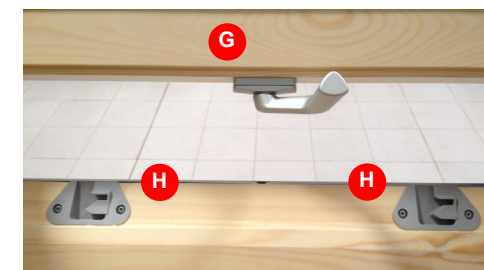

Maniglia inferiore e boccola per finestre a vasistas

Codice articolo	Descrizione	Prezzo
F 028328	Maniglia inferiore per finestra GPU/GTU	47,00
E 029715	Boccola per maniglia della finestra GPU/GTU	6,30
028327 G	Maniglia inferiore per finestra GPL/GTL	47,00
029756 H	Boccola per maniglia della finestra GPL/GTL	3,80