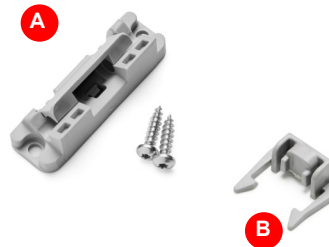

Prodotti elettrici io-homecontrol di ricambio per finestre **INTEGRA**

Codice articolo	Descrizione	Prezzo
865097 A	Blocchetto di aggancio per catena senza dima	6,30
830453 B	Magnete per finestra per tetti a falda	3,80