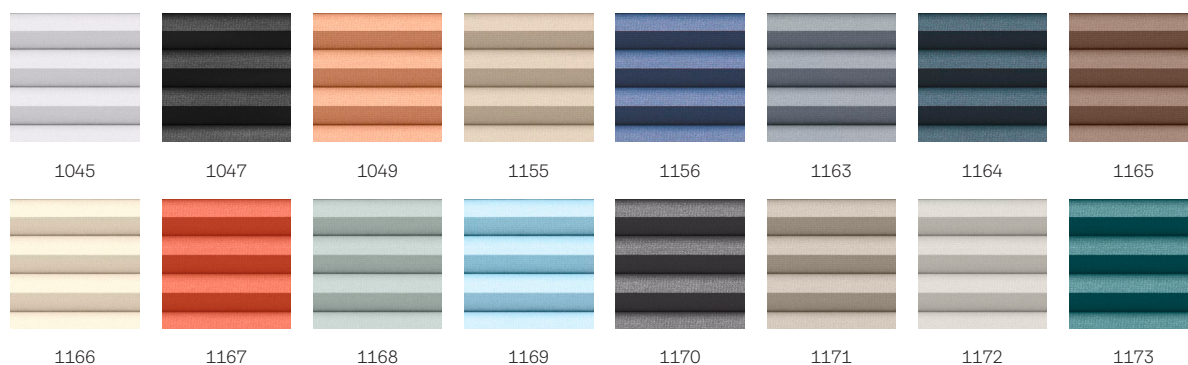

Store plissé occultant et isolant VELUX FHC

VELUX®

Les stores plissés occultants et isolants VELUX en plus de leur fonction première, améliorent l'efficacité énergétique à votre habitation. Le tissu occultant plissé doublé d'aluminium se distingue par une structure en nid d'abeille qui renforce l'isolation. Le store se positionne librement sur la fenêtre de toit grâce à une conception innovante, afin de créer une obscurité optimale, de bénéficier de plus d'intimité ou de moduler l'entrée de lumière.

Couleurs et motifs

Les stores intérieurs VELUX sont disponibles dans une vaste palette de couleurs et de modèles. Cependant, quelques variantes de stores intérieurs ne sont disponibles que dans une gamme limitée de couleurs. Chaque option de couleur et de modèle comporte un code unique. Ajoutez le code de votre choix au type de store intérieur concerné lorsque vous commandez vos produits.