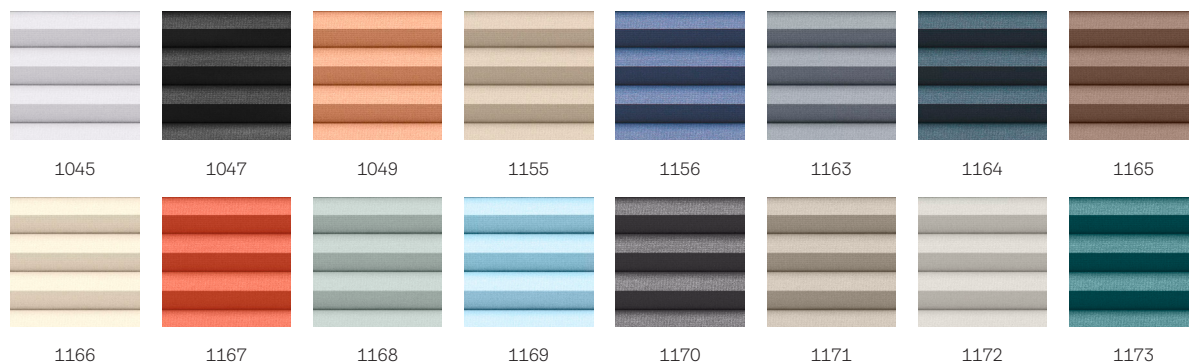

# Store plissé occultant et isolant VELUX FHC

**VELUX®**

Les stores plissés occultants et isolants VELUX en plus de leur fonction première, améliorent l'efficacité énergétique à votre habitation. Le tissu occultant plissé doublé d'aluminium se distingue par une structure en nid d'abeille qui renforce l'isolation. Le store se positionne librement sur la fenêtre de toit grâce à une conception innovante, afin de créer une obscurité optimale, de bénéficier de plus d'intimité ou de moduler l'entrée de lumière.

## Couleurs et motifs

---

Les stores intérieurs VELUX sont disponibles dans une vaste palette de couleurs et de modèles. Cependant, quelques variantes de stores intérieurs ne sont disponibles que dans une gamme limitée de couleurs. Chaque option de couleur et de modèle comporte un code unique. Ajoutez le code de votre choix au type de store intérieur concerné lorsque vous commandez vos produits.