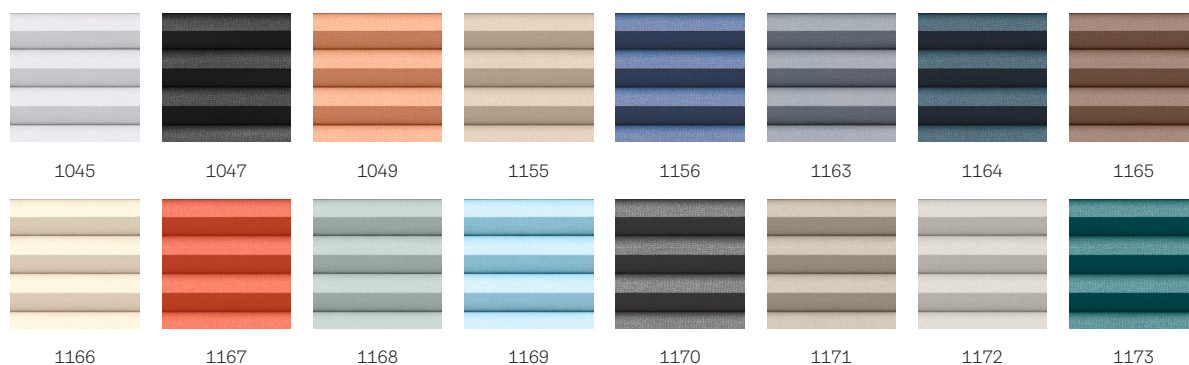

Store plissé occultant et isolant VELUX FHC

VELUX®

Les stores plissés occultants et isolants VELUX en plus de leur fonction première, améliorent l'efficacité énergétique à votre habitation. Le tissu occultant plissé doublé d'aluminium se distingue par une structure en nid d'abeille qui renforce l'isolation. Le store se positionne librement sur la fenêtre de toit grâce à une conception innovante, afin de créer une obscurité optimale, de bénéficier de plus d'intimité ou de moduler l'entrée de lumière.

Couleurs et motifs

Les stores intérieurs VELUX sont disponibles dans une vaste palette de couleurs et de modèles. Cependant, quelques variantes de stores intérieurs ne sont disponibles que dans une gamme limitée de couleurs. Chaque option de couleur et de modèle comporte un code unique. Ajoutez le code de votre choix au type de store intérieur concerné lorsque vous commandez vos produits.