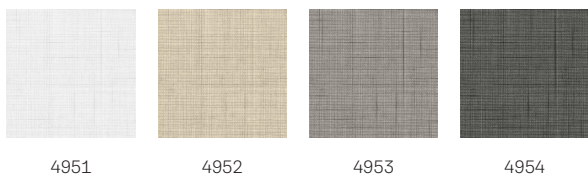

# Průsvitná zastiňovací roleta VELUX RFY

**VELUX®**

Zastiňovací roleta VELUX zajišťuje flexibilní regulaci denního světla. Je primárně vyrobena z recyklovaných materiálů, což v porovnání s jinými kolekcemi snižuje její uhlíkovou stopu. Už od návrhu víc myslí na přírodu. Plynulé polohování umožňuje v místnostech, kde není zapotřebí úplné zatemnění, roletu vytáhnout nebo spustit do požadované polohy podle toho, zda právě potřebujete hodně denního světla, nebo soukromí. Zastiňovací rolety VELUX s bílými bočními lištami se dokonale hodí na bílá střešní okna VELUX. Látky se dodávají ve čtyřech různých barvách inspirovaných přírodou. Vnáší klid a pohodu přímo do vašeho domova.

- Zlepšete soukromí, redukuje nežádoucí odlesky a umožňuje regulovat přichozí sluneční světlo.
- Norma Standard 100 dle certifikace společnosti OEKO-TEX® je zárukou toho, že výrobek byl vyroben bez použití nebezpečných látek.
- Barvy, které vám umožní vnést klid a pohodu přírody přímo do vašeho domova.
- Vyrobeno z recyklovaných materiálů, které výrazně snižují uhlíkovou stopu.
- Montáž za pár minut – jednoduše v předem namontovaných držácích zaklapněte na roletu.
- Nejštitější konstrukce profilu na trhu, která přivádí více přirozeného světla.
- Elegantní rolety s bílými bočními profily se dokonale hodí pro bílá střešní okna VELUX.
- Plynulé polohování umožňuje roletu posunout přesně tam, kde ji potřebujete.

## Barvy a vzory

---

Vnitřní rolety VELUX jsou k dispozici v široké škále barev a provedení. Několik variant rolet je však k dispozici pouze v omezené škále barev. Každá barva a varianta provedení mají jedinečný kód. Při objednávání zadejte vybraný kód pro příslušný typ rolety.