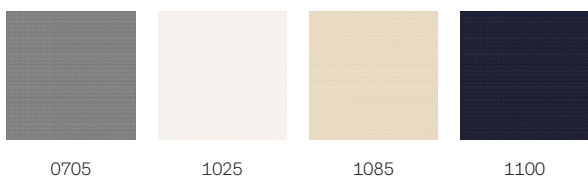

- Zatemňující rolety VELUX poskytují nejvyšší úroveň zatemnění. Ideální pro ty, kteří potřebují dokonalou kontrolu světla pro klidný spánek v noci nebo odpolední zdřímnutí.
- Tepelná ochrana udržuje v místnosti chládek a zlepšuje vnitřní pohodlí.
- Montáž za pár minut – jednoduše v předem namontovaných držácích zaklapněte na roletu.
- Norma Standard 100 dle certifikace společnosti OEKO-TEX® je zárukou toho, že výrobek byl vyroben bez použití nebezpečných látek.
- Nejštíhlejší konstrukce profilu na trhu, která přivádí více přirozeného světla.
- Plynulé polohování umožňuje roletu posunout přesně tam, kde ji potřebujete.
- Integrované ovládací madlo umožňuje rychle a jednoduše roletu stahovat do libovolné polohy.
- Elegantní rolety s bílými bočními profily se dokonale hodí pro bílá střešní okna VELUX.

Barvy a vzory

Vnitřní rolety VELUX jsou k dispozici v široké škále barev a provedení. Několik variant rolet je však k dispozici pouze v omezené škále barev. Každá barva a varianta provedení mají jedinečný kód. Při objednávání zadejte vybraný kód pro příslušný typ rolety.