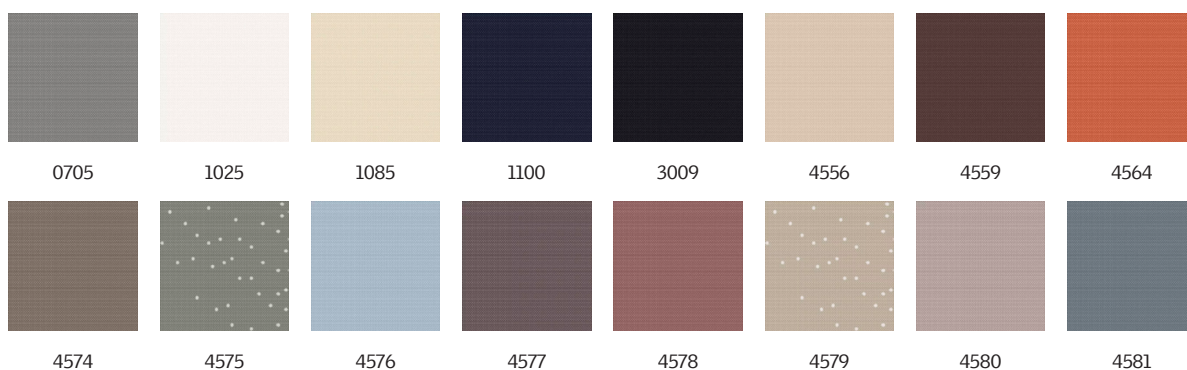

## Barvy a vzory

---

Vnitřní rolety VELUX jsou k dispozici v široké škále barev a provedení. Několik variant rolet je však k dispozici pouze v omezené škále barev. Každá barva a varianta provedení mají jedinečný kód. Při objednávání zadejte vybraný kód pro příslušný typ rolety.